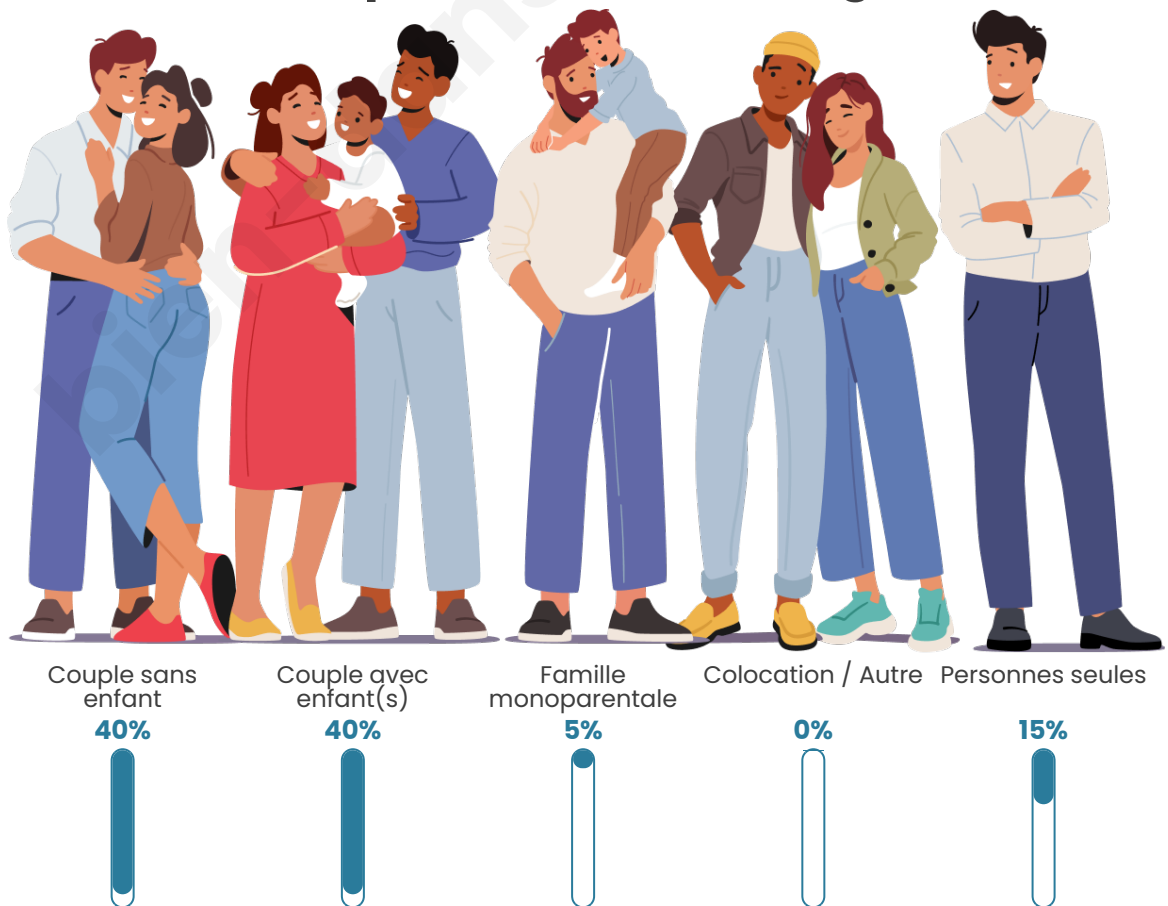

Tranche d'âge

Activité professionnelle

Niveau de diplôme

Composition des ménages

Profils électoraux

Premier tour

	Marine LE PEN	31.22 %
	Emmanuel MACRON	24.87 %
	Jean-Luc MÉLENCHON	17.46 %
	Éric ZEMMOUR	10.58 %
	Valérie PÉCRESSE	4.76 %
	Fabien ROUSSEL	3.70 %
	Jean LASSALLE	2.12 %
	Yannick JADOT	2.12 %
	Nathalie ARTHAUD	1.06 %
	Nicolas DUPONT-AIGNAN	1.06 %
	Anne HIDALGO	0.53 %
	Philippe POUTOU	0.53 %