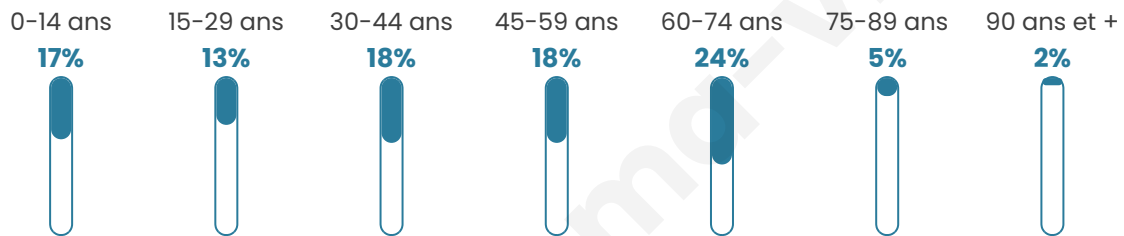

295

Age moyen

43 ans

Pop active

46.4%

Taux chômage

5%

Pop densité

17 h/km²

Revenu moyen

24 120 €/an

Evolution du nombre d'habitants

Sources : Institut national de la statistique et des études économiques (insee) selon Les dernières parutions officielles de 2024 portant sur les années 2020, 2021 et 2022.

Tranche d'âge

Activité professionnelle

Niveau de diplôme

Composition des ménages

Profils électoraux

Premier tour

	Marine LE PEN	31.22 %
	Emmanuel MACRON	24.87 %
	Jean-Luc MÉLENCHON	17.46 %
	Éric ZEMMOUR	10.58 %
	Valérie PÉCRESSE	4.76 %
	Fabien ROUSSEL	3.70 %
	Jean LASSALLE	2.12 %
	Yannick JADOT	2.12 %
	Nathalie ARTHAUD	1.06 %
	Nicolas DUPONT-AIGNAN	1.06 %
	Anne HIDALGO	0.53 %
	Philippe POUTOU	0.53 %

220 inscrits

Participation : 88.18%

Votes blancs : 1.55%

Votes nuls : 1.03%

Second tour

	Emmanuel MACRON	48,26 %
	Marine LE PEN	51,74 %

220 inscrits

Participation : 85.45%