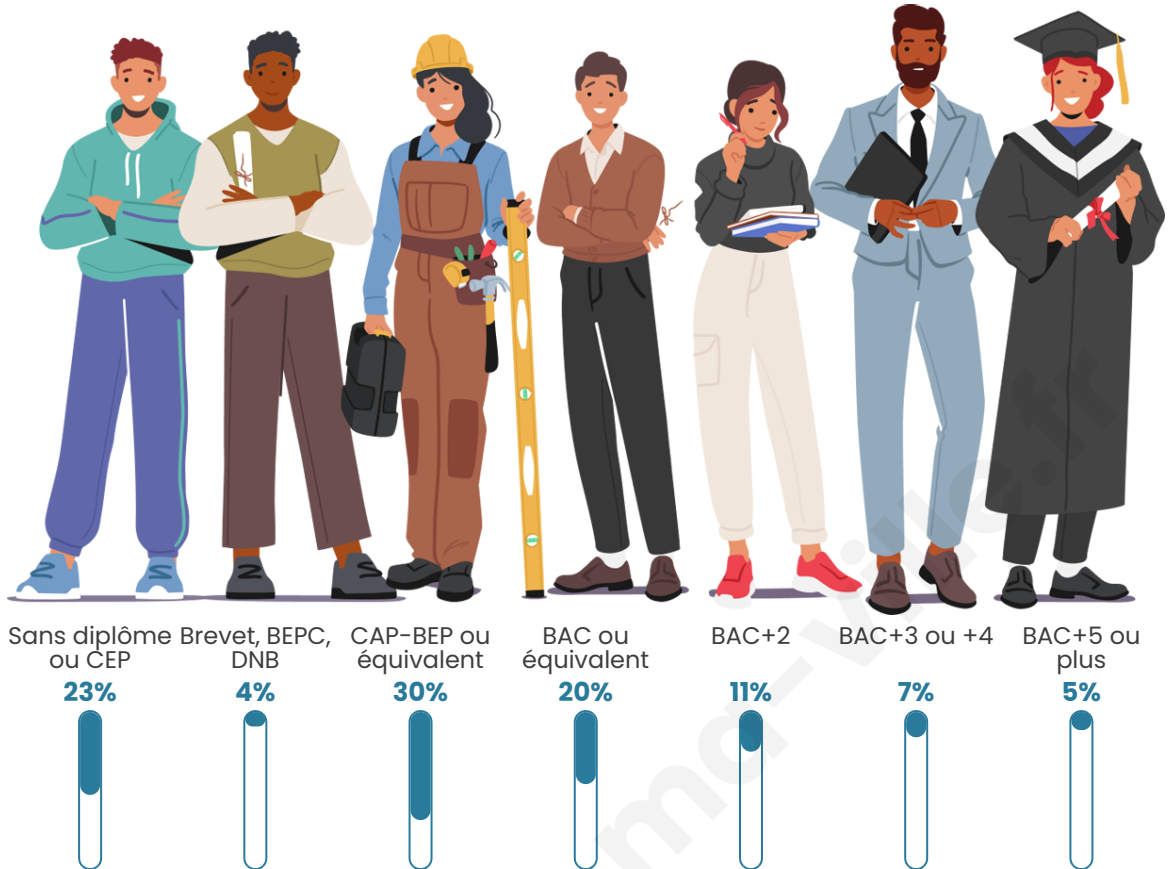

295

Age moyen

43 ans

Pop active

46.4%

Taux chômage

5%

Pop densité

Tranche d'âge

Activité professionnelle

Niveau de diplôme

Composition des ménages

Profils électoraux

Premier tour

	Marine LE PEN	31.22 %
	Emmanuel MACRON	24.87 %
	Jean-Luc MÉLENCHON	17.46 %
	Éric ZEMMOUR	10.58 %
	Valérie PÉCRESSE	4.76 %
	Fabien ROUSSEL	3.70 %
	Jean LASSALLE	2.12 %
	Yannick JADOT	2.12 %
	Nathalie ARTHAUD	1.06 %
	Nicolas DUPONT-AIGNAN	1.06 %
	Anne HIDALGO	0.53 %
	Philippe POUTOU	0.53 %