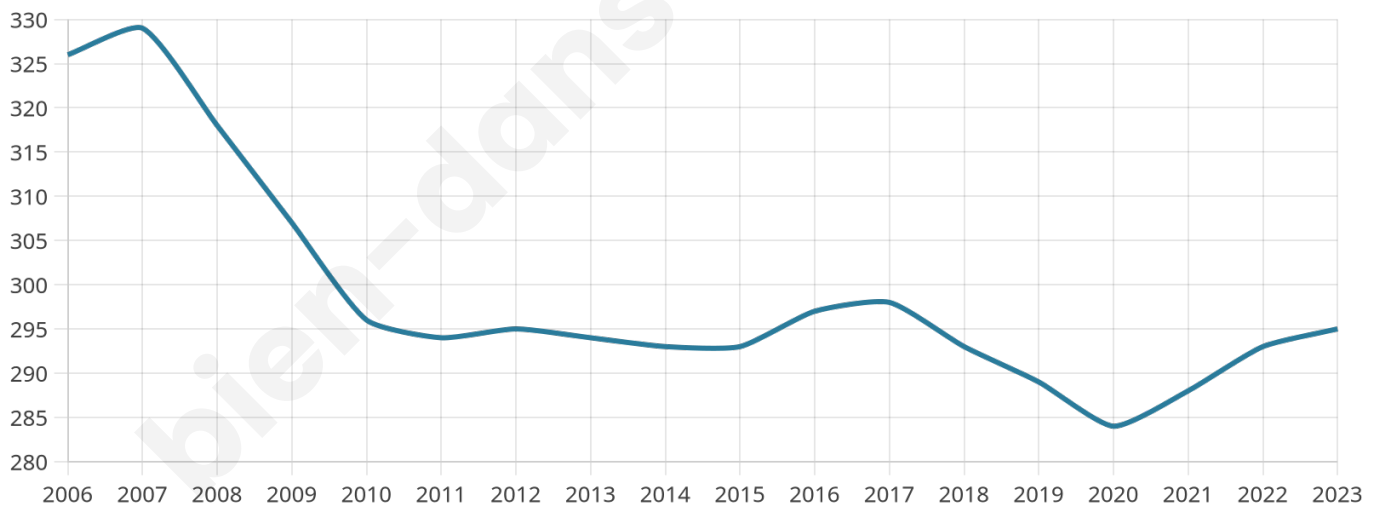

295

Age moyen

43 ans

Pop active

46.4%

Taux chômage

5%

Pop densité

17 h/km²

Revenu moyen

24 120 €/an

Evolution du nombre d'habitants

Sources : Institut national de la statistique et des études économiques (insee) selon Les dernières parutions officielles de 2024 portant sur les années 2020, 2021 et 2022.