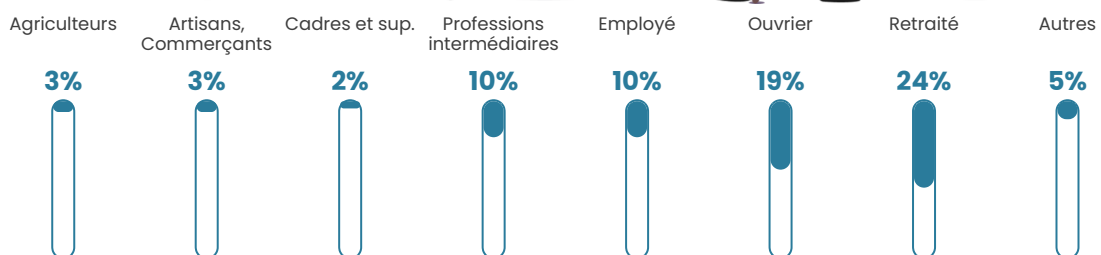

17 h/km²

Revenu moyen

24 120 €/an

Evolution du nombre d'habitants

Sources : Institut national de la statistique et des études économiques (insee) selon Les dernières parutions officielles de 2024 portant sur les années 2020, 2021 et 2022.

Tranche d'âge

Activité professionnelle

Niveau de diplôme

Composition des ménages

Profils électoraux

Premier tour

	Marine LE PEN	31.22 %
	Emmanuel MACRON	24.87 %
	Jean-Luc MÉLENCHON	17.46 %
	Éric ZEMMOUR	10.58 %
	Valérie PÉCRESSE	4.76 %
	Fabien ROUSSEL	3.70 %
	Jean LASSALLE	2.12 %
	Yannick JADOT	2.12 %
	Nathalie ARTHAUD	1.06 %
	Nicolas DUPONT-AIGNAN	1.06 %
	Anne HIDALGO	0.53 %
	Philippe POUTOU	0.53 %