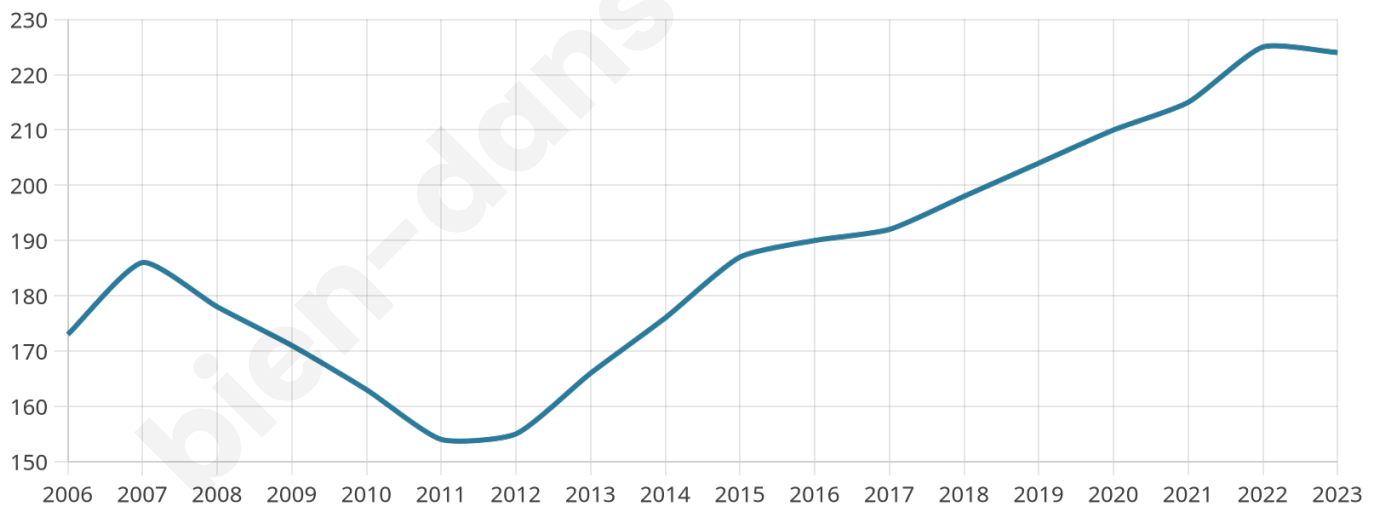

Nombre d'habitants

224

Age moyen

41 ans

Pop active

46.9%

Taux chômage

10%

Pop densité

75 h/km²

Revenu moyen

24 010 €/an

Evolution du nombre d'habitants

Sources : Institut national de la statistique et des études économiques (insee) selon Les dernières parutions officielles de 2024 portant sur les années 2020, 2021 et 2022.

Tranche d'âge

Activité professionnelle

Niveau de diplôme

Composition des ménages

Profils électoraux

Premier tour

	Emmanuel MACRON	28.87 %
	Marine LE PEN	21.83 %
	Jean-Luc MÉLENCHON	20.42 %
	Jean LASSALLE	7.04 %
	Éric ZEMMOUR	4.93 %
	Yannick JADOT	4.23 %
	Nicolas DUPONT- AIGNAN	4.23 %
	Fabien ROUSSEL	2.82 %
	Nathalie ARTHAUD	2.11 %
	Valérie PÉCRESSSE	2.11 %
	Anne HIDALGO	0.70 %
	Philippe POUTOU	0.70 %