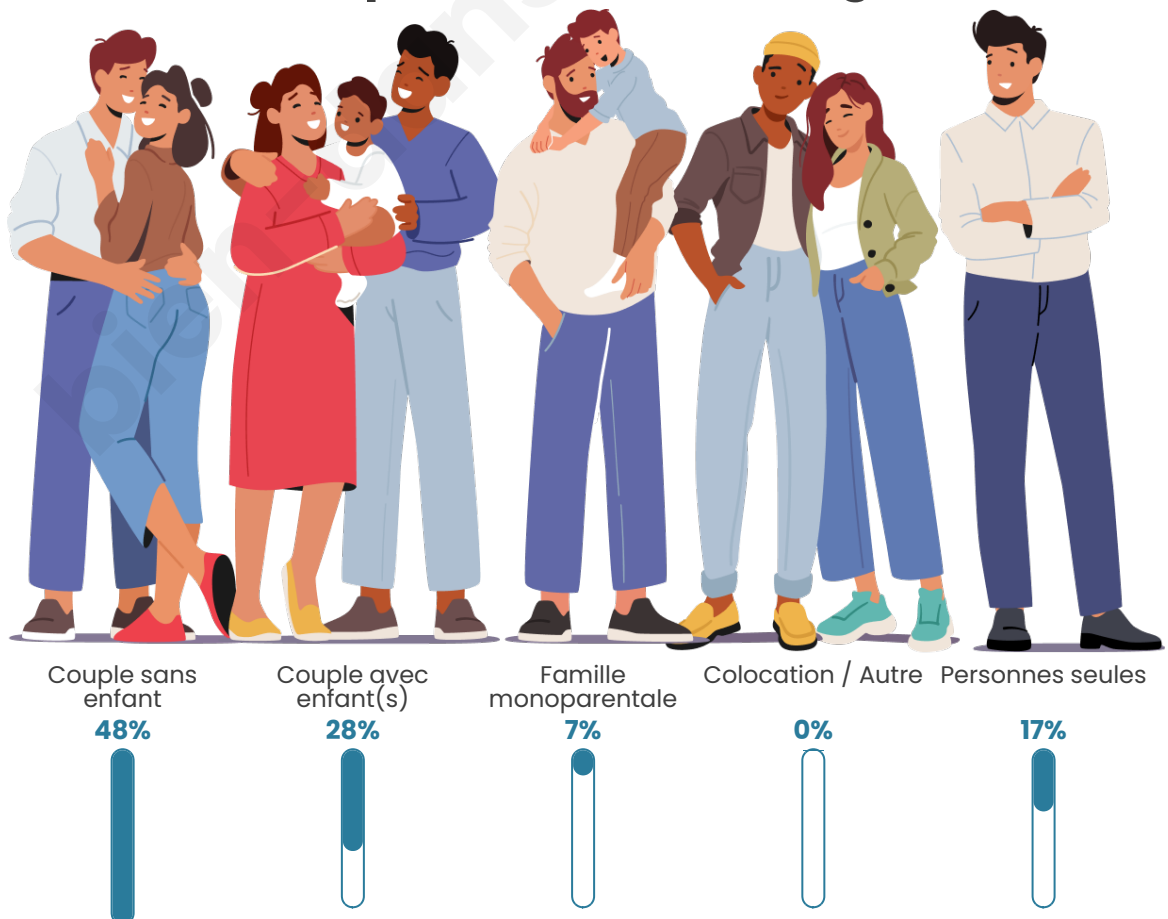

Nombre d'habitants

224

Age moyen

41 ans

Pop active

46.9%

Taux chômage

10%

Tranche d'âge

Activité professionnelle

Niveau de diplôme

Composition des ménages

Profils électoraux

Premier tour

	Emmanuel MACRON	28.87 %
	Marine LE PEN	21.83 %
	Jean-Luc MÉLENCHON	20.42 %
	Jean LASSALLE	7.04 %
	Éric ZEMMOUR	4.93 %
	Yannick JADOT	4.23 %
	Nicolas DUPONT- AIGNAN	4.23 %
	Fabien ROUSSEL	2.82 %
	Nathalie ARTHAUD	2.11 %
	Valérie PÉCRESSSE	2.11 %
	Anne HIDALGO	0.70 %
	Philippe POUTOU	0.70 %