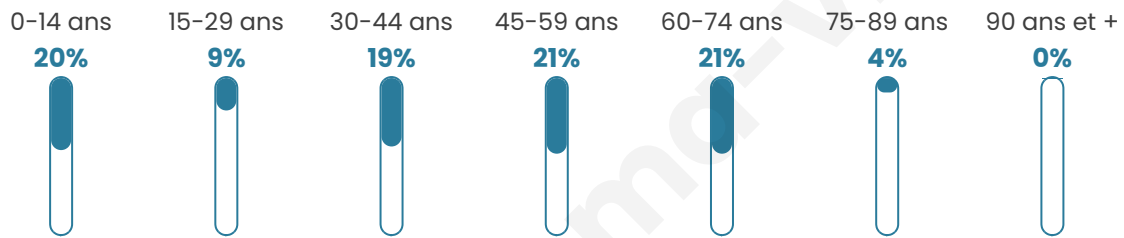

Nombre d'habitants

224

Age moyen

41 ans

Pop active

46.9%

Taux chômage

10%

Pop densité

75 h/km²

Revenu moyen

24 010 €/an

Evolution du nombre d'habitants

Sources : Institut national de la statistique et des études économiques (insee) selon Les dernières parutions officielles de 2024 portant sur les années 2020, 2021 et 2022.

Tranche d'âge

Activité professionnelle

Niveau de diplôme

Composition des ménages

Profils électoraux

Premier tour

	Emmanuel MACRON	28.87 %
	Marine LE PEN	21.83 %
	Jean-Luc MÉLENCHON	20.42 %
	Jean LASSALLE	7.04 %
	Éric ZEMMOUR	4.93 %
	Yannick JADOT	4.23 %
	Nicolas DUPONT- AIGNAN	4.23 %
	Fabien ROUSSEL	2.82 %
	Nathalie ARTHAUD	2.11 %
	Valérie PÉCRESSSE	2.11 %
	Anne HIDALGO	0.70 %
	Philippe POUTOU	0.70 %

178 inscrits

Participation : 81.46%
Votes blancs : 0.69%
Votes nuls : 1.38%

Second tour

	Emmanuel MACRON	56,69 %
	Marine LE PEN	43,31 %

178 inscrits

Participation : 77.53%
Votes blancs : 6.52%
Votes nuls : 1.45%