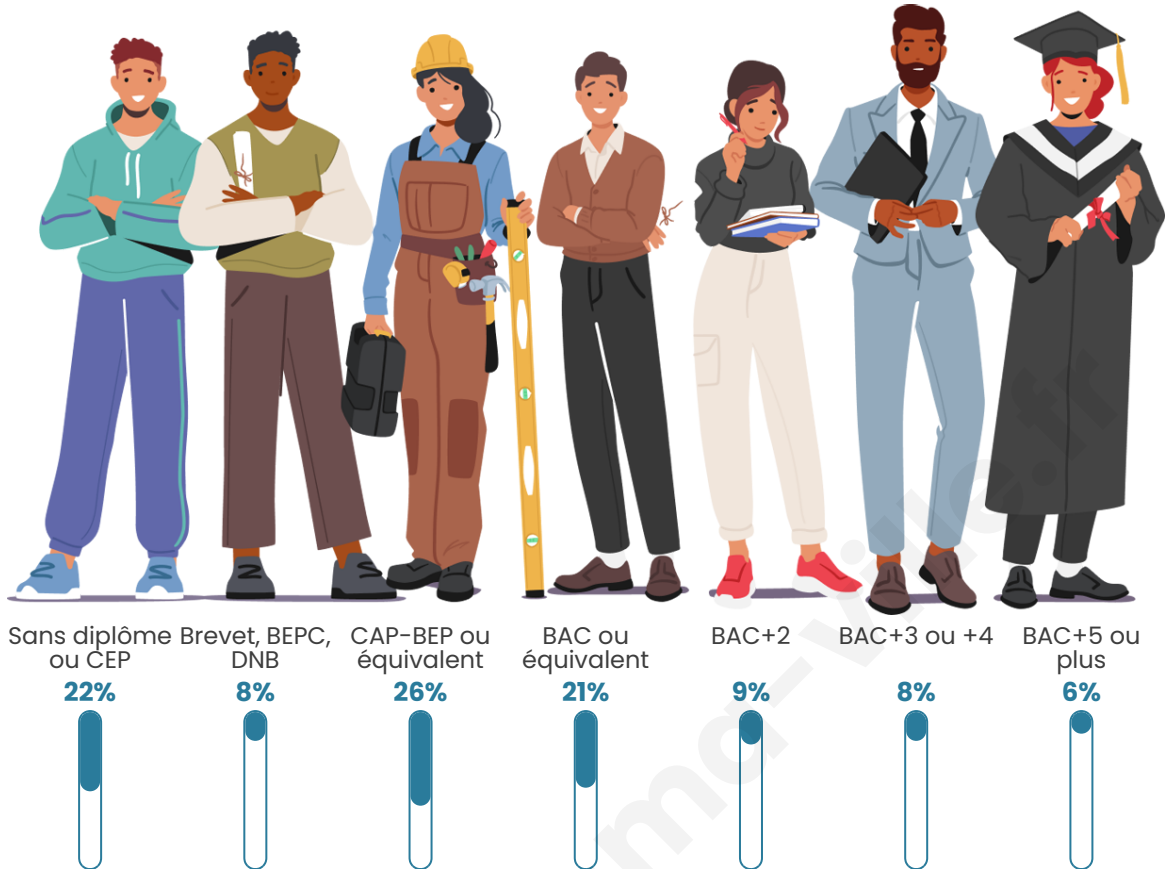

Nombre d'habitants

224

Age moyen

41 ans

Pop active

46.9%

Taux chômage

10%

Pop densité

75 h/km²

Revenu moyen

24 010 €/an

Evolution du nombre d'habitants

Sources : Institut national de la statistique et des études économiques (insee) selon Les dernières parutions officielles de 2024 portant sur les années 2020, 2021 et 2022.

Tranche d'âge

Activité professionnelle

Niveau de diplôme

Composition des ménages

Profils électoraux

Premier tour

	Emmanuel MACRON	28.87 %
	Marine LE PEN	21.83 %
	Jean-Luc MÉLENCHON	20.42 %
	Jean LASSALLE	7.04 %
	Éric ZEMMOUR	4.93 %
	Yannick JADOT	4.23 %
	Nicolas DUPONT- AIGNAN	4.23 %
	Fabien ROUSSEL	2.82 %
	Nathalie ARTHAUD	2.11 %
	Valérie PÉCRESSSE	2.11 %
	Anne HIDALGO	0.70 %
	Philippe POUTOU	0.70 %