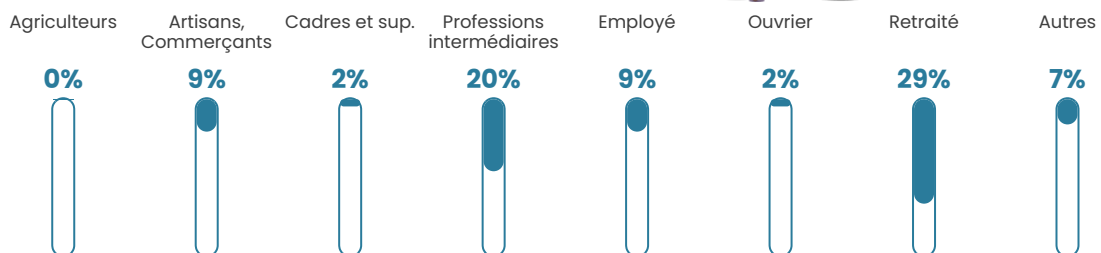

Pop densité

75 h/km²

Revenu moyen

24 010 €/an

Evolution du nombre d'habitants

Sources : Institut national de la statistique et des études économiques (insee) selon Les dernières parutions officielles de 2024 portant sur les années 2020, 2021 et 2022.

Tranche d'âge

Activité professionnelle

Niveau de diplôme

Composition des ménages

Profils électoraux

Premier tour

	Emmanuel MACRON	28.87 %
	Marine LE PEN	21.83 %
	Jean-Luc MÉLENCHON	20.42 %
	Jean LASSALLE	7.04 %
	Éric ZEMMOUR	4.93 %
	Yannick JADOT	4.23 %
	Nicolas DUPONT- AIGNAN	4.23 %
	Fabien ROUSSEL	2.82 %
	Nathalie ARTHAUD	2.11 %
	Valérie PÉCRESSSE	2.11 %
	Anne HIDALGO	0.70 %
	Philippe POUTOU	0.70 %