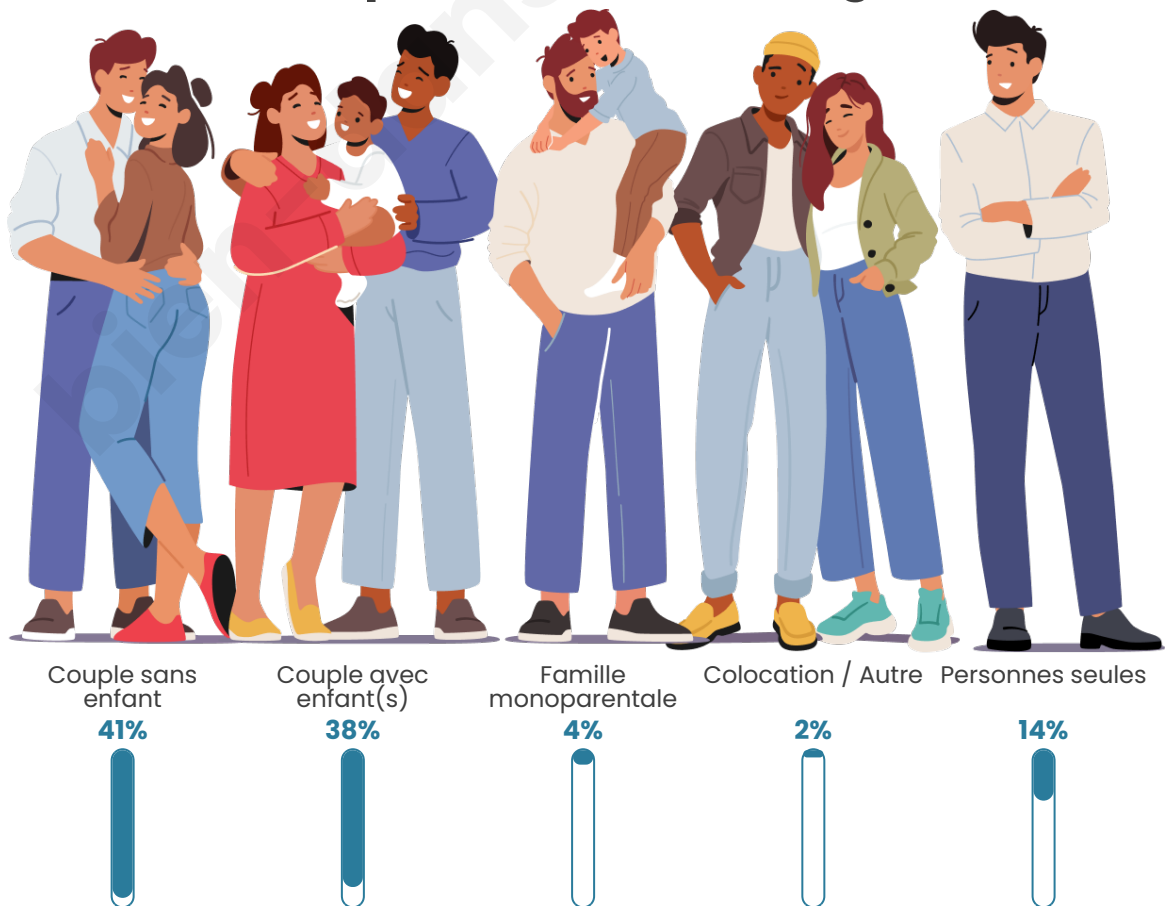

Tranche d'âge

Activité professionnelle

Niveau de diplôme

Composition des ménages

Profils électoraux

Premier tour

| | | |
|---|-----------------------|---------|
|  | Marine LE PEN | 31.30 % |
|  | Emmanuel MACRON | 22.03 % |
|  | Jean-Luc MÉLENCHON | 13.04 % |
|  | Éric ZEMMOUR | 10.14 % |
|  | Jean LASSALLE | 7.39 % |
|  | Yannick JADOT | 4.49 % |
|  | Valérie PÉCRESE | 3.91 % |
|  | Nicolas DUPONT-AIGNAN | 2.46 % |
|  | Anne HIDALGO | 2.17 % |
|  | Fabien ROUSSEL | 1.30 % |
|  | Philippe POUTOU | 1.01 % |
|  | Nathalie ARTHAUD | 0.72 % |