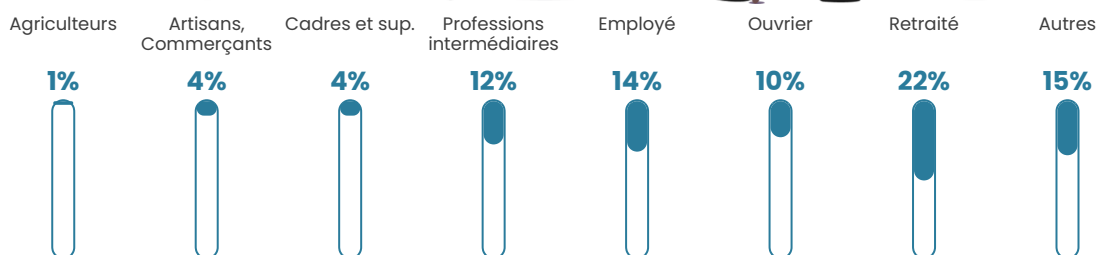

22 230 €/an

Evolution du nombre d'habitants

Sources : Institut national de la statistique et des études économiques (insee) selon Les dernières parutions officielles de 2024 portant sur les années 2020, 2021 et 2022.

Tranche d'âge

Activité professionnelle

Niveau de diplôme

Composition des ménages

Profils électoraux

Premier tour

| | | |
|---|-----------------------|---------|
|  | Marine LE PEN | 31.30 % |
|  | Emmanuel MACRON | 22.03 % |
|  | Jean-Luc MÉLENCHON | 13.04 % |
|  | Éric ZEMMOUR | 10.14 % |
|  | Jean LASSALLE | 7.39 % |
|  | Yannick JADOT | 4.49 % |
|  | Valérie PÉCRESE | 3.91 % |
|  | Nicolas DUPONT-AIGNAN | 2.46 % |
|  | Anne HIDALGO | 2.17 % |
|  | Fabien ROUSSEL | 1.30 % |
|  | Philippe POUTOU | 1.01 % |
|  | Nathalie ARTHAUD | 0.72 % |