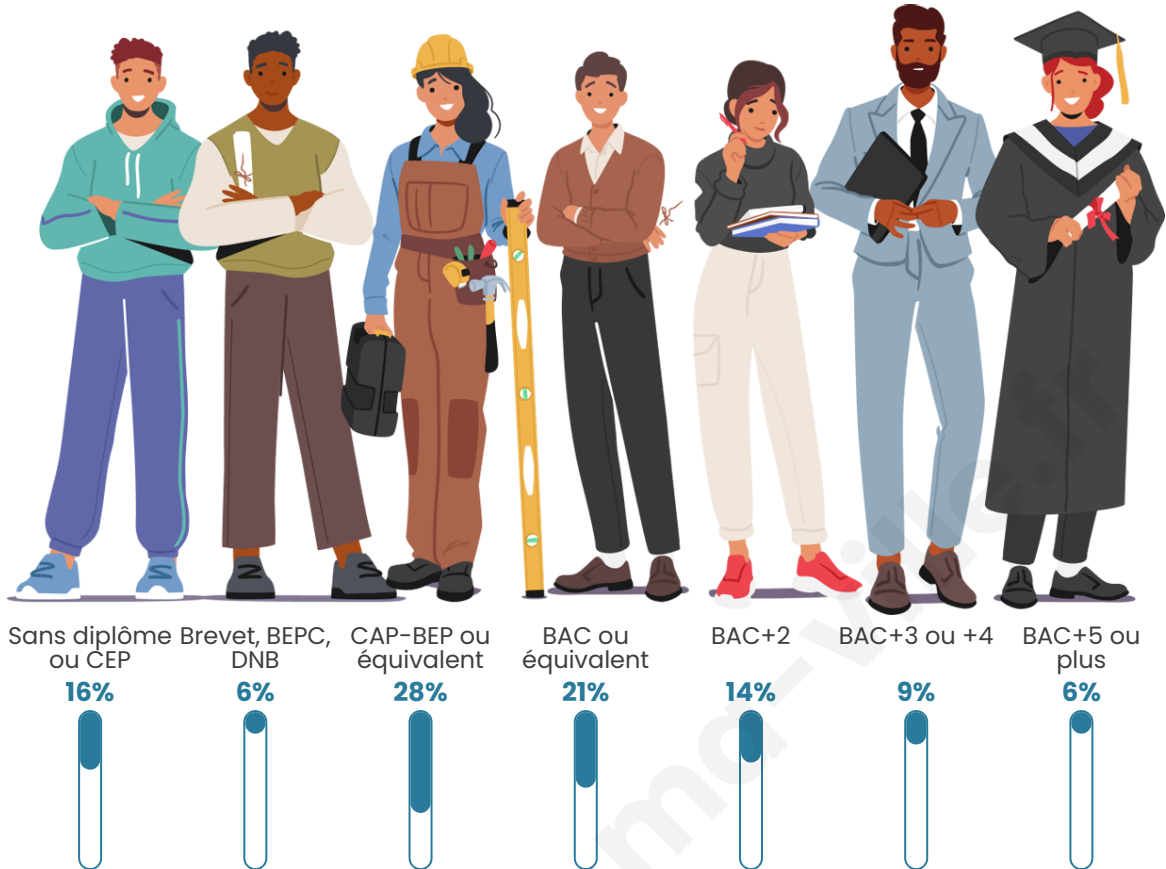

Tranche d'âge

Activité professionnelle

Niveau de diplôme

Composition des ménages

Profils électoraux

Premier tour

| | | |
|---|-----------------------|---------|
|  | Marine LE PEN | 31.30 % |
|  | Emmanuel MACRON | 22.03 % |
|  | Jean-Luc MÉLENCHON | 13.04 % |
|  | Éric ZEMMOUR | 10.14 % |
|  | Jean LASSALLE | 7.39 % |
|  | Yannick JADOT | 4.49 % |
|  | Valérie PÉCRESE | 3.91 % |
|  | Nicolas DUPONT-AIGNAN | 2.46 % |
|  | Anne HIDALGO | 2.17 % |
|  | Fabien ROUSSEL | 1.30 % |
|  | Philippe POUTOU | 1.01 % |
|  | Nathalie ARTHAUD | 0.72 % |