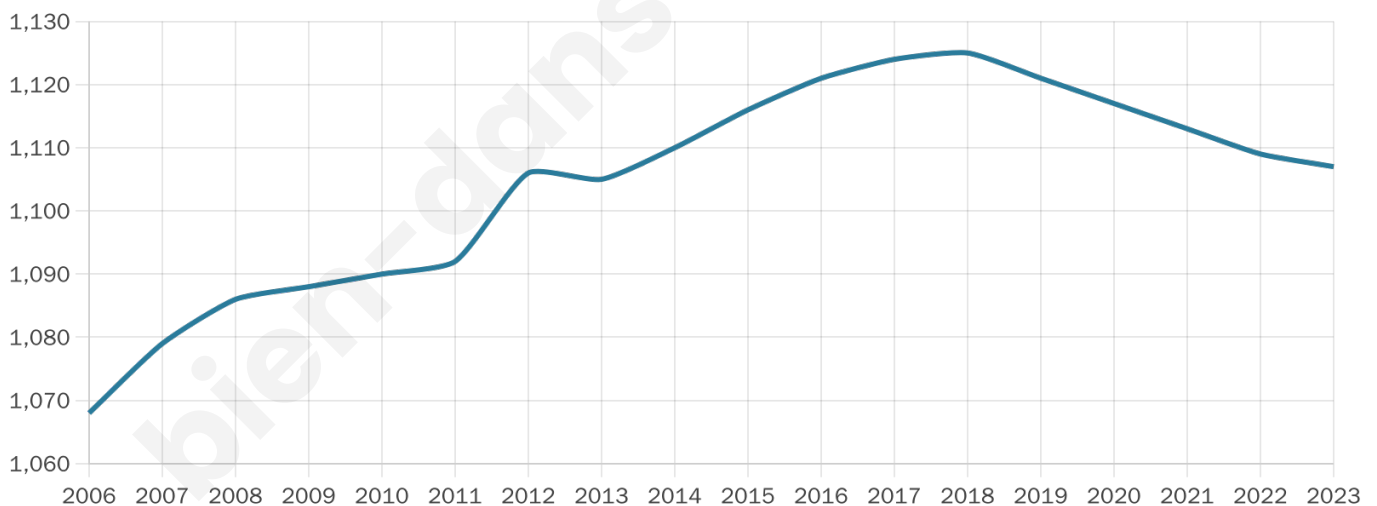

43 ans

Pop active

47%

Taux chômage

6.6%

Pop densité

92 h/km²

Revenu moyen

22 230 €/an

Evolution du nombre d'habitants

Sources : Institut national de la statistique et des études économiques (insee) selon Les dernières parutions officielles de 2024 portant sur les années 2020, 2021 et 2022.