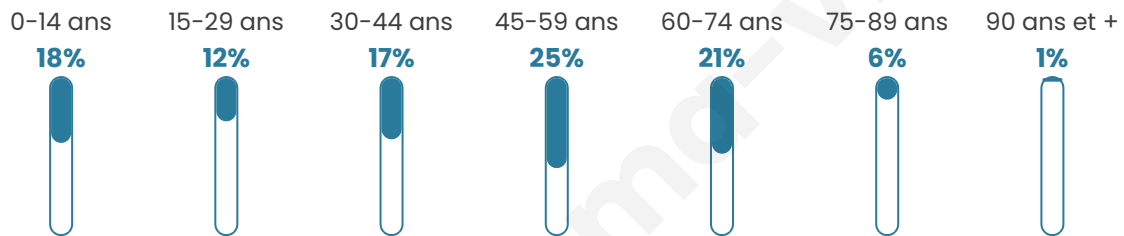

43 ans

Pop active

47%

Taux chômage

6.6%

Pop densité

92 h/km²

Revenu moyen

22 230 €/an

Evolution du nombre d'habitants

Sources : Institut national de la statistique et des études économiques (insee) selon Les dernières parutions officielles de 2024 portant sur les années 2020, 2021 et 2022.

Tranche d'âge

Activité professionnelle

Niveau de diplôme

Composition des ménages

Profils électoraux

Premier tour

| | | |
|---|-----------------------|---------|
|  | Marine LE PEN | 31.30 % |
|  | Emmanuel MACRON | 22.03 % |
|  | Jean-Luc MÉLENCHON | 13.04 % |
|  | Éric ZEMMOUR | 10.14 % |
|  | Jean LASSALLE | 7.39 % |
|  | Yannick JADOT | 4.49 % |
|  | Valérie PÉCRESE | 3.91 % |
|  | Nicolas DUPONT-AIGNAN | 2.46 % |
|  | Anne HIDALGO | 2.17 % |
|  | Fabien ROUSSEL | 1.30 % |
|  | Philippe POUTOU | 1.01 % |
|  | Nathalie ARTHAUD | 0.72 % |