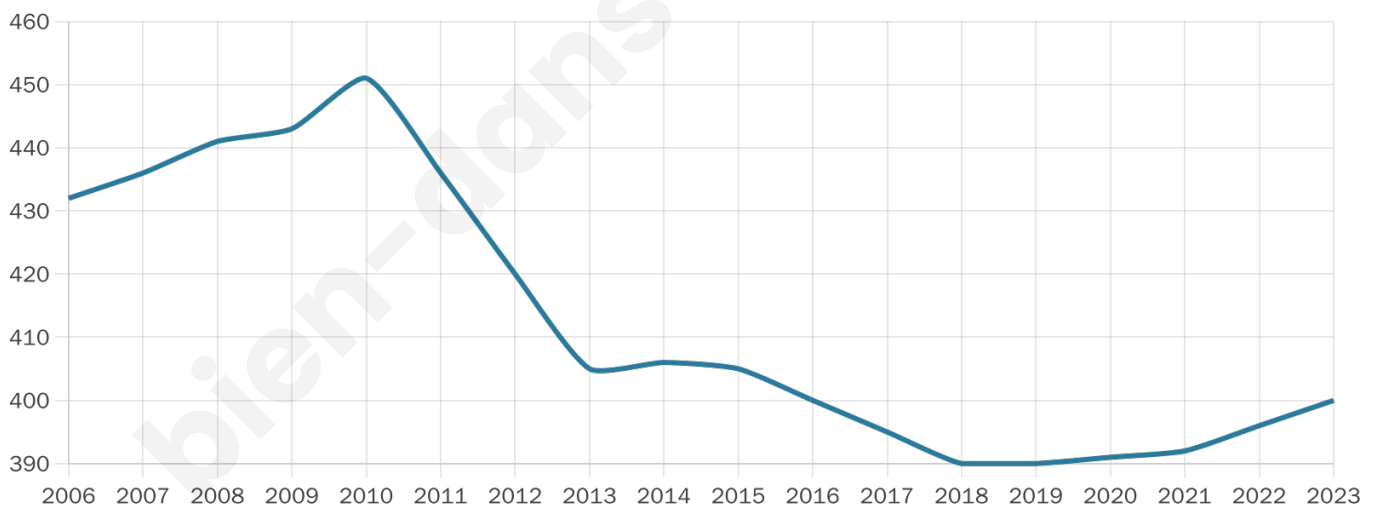

49 ans

Pop active

35.5%

Taux chômage

8.5%

Pop densité

19 h/km²

Revenu moyen

18 880 €/an

Evolution du nombre d'habitants

Sources : Institut national de la statistique et des études économiques (insee) selon Les dernières parutions officielles de 2024 portant sur les années 2020, 2021 et 2022.