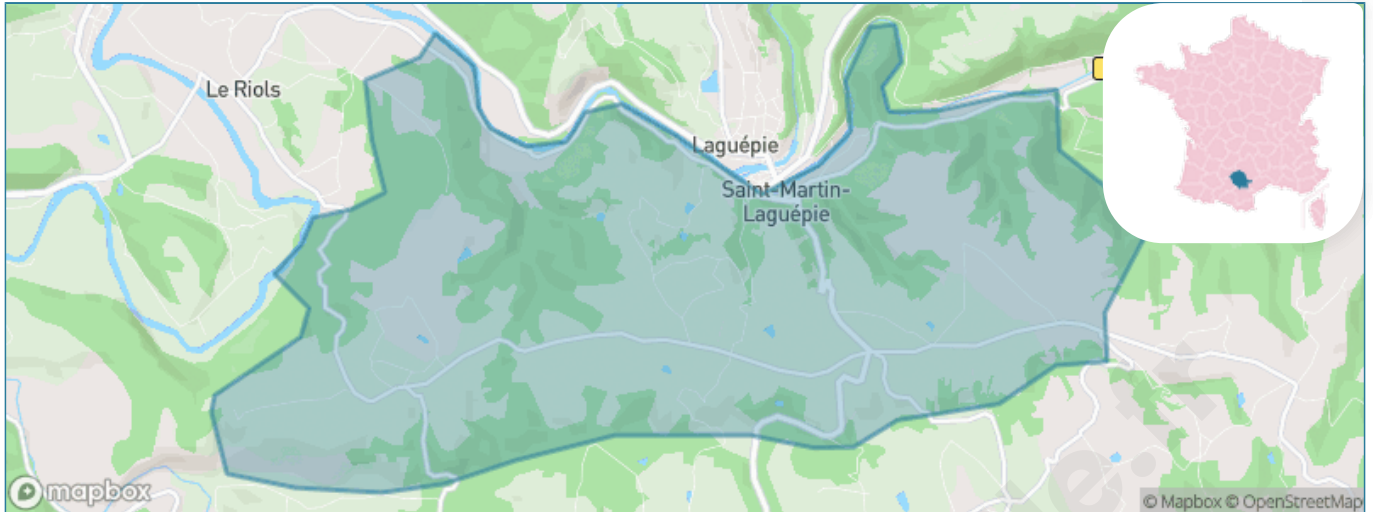

Version web

Ville de Saint-Martin- Laguépie

Présenté par

BIEN dans
ma **VILLE** 

Sommaire

Situation géographique	3
Statistiques sur la population	4
Evolution du nombre d'habitants	4
Tranche d'âge	5
0-14 ans	5
15-29 ans	5
30-44 ans	5
45-59 ans	5
60-74 ans	5
75-89 ans	5
90 ans et +	5
Activité professionnelle	5
Agriculteurs	5
Artisans, Commerçants	5
Cadres et sup.	5
Professions intermédiaires	5
Employé	5
Ouvrier	5
Retraité	5
Autres	5
Niveau de diplôme	6
Sans diplôme ou CEP	6
Brevet, BEPC, DNB	6
CAP-BEP ou équivalent	6
BAC ou équivalent	6
BAC+2	6
BAC+3 ou +4	6
BAC+5 ou plus	6
Composition des ménages	6
Couple sans enfant	6
Couple avec enfant(s)	6
Famille monoparentale	6
Colocation / Autre	6
Personnes seules	6
Profils électoraux	7
Premier tour	7
Sécurité	8
Evolution du nombre d'infractions	8
Pour comparer	9
Services à la population	10
Commerce	10
Éducation	10
Villes autour de Saint-Martin-Laguépie	11

Situation géographique

i Informations clés

- **Région** : Occitanie
- **Département** : Tarn
- **Code postal** : 81170
- **Superficie** : 21 km²

Statistiques sur la population

Nombre d'habitants

400

Age moyen