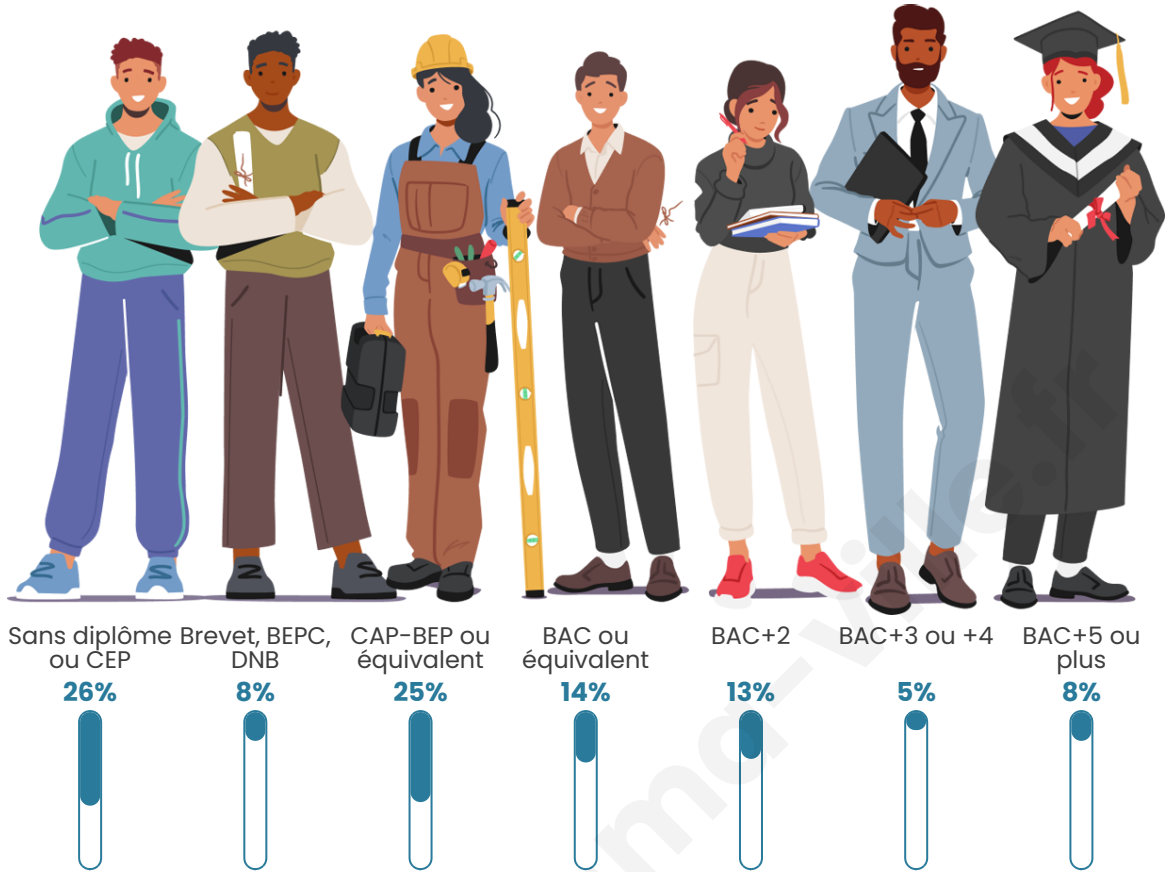

Tranche d'âge

Activité professionnelle

Niveau de diplôme

Composition des ménages

Profils électoraux

Premier tour

	Jean-Luc MÉLENCHON	25.51 %
	Emmanuel MACRON	23.48 %
	Marine LE PEN	19.43 %
	Jean LASSALLE	7.69 %
	Valérie PÉCRESSE	6.07 %
	Éric ZEMMOUR	4.45 %
	Yannick JADOT	3.64 %
	Fabien ROUSSEL	2.43 %
	Nicolas DUPONT- AIGNAN	2.43 %
	Anne HIDALGO	2.02 %
	Philippe POUTOU	2.02 %
	Nathalie ARTHAUD	0.81 %