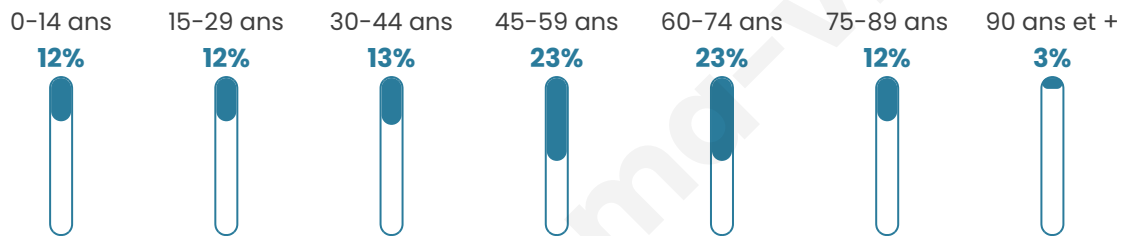

49 ans

Pop active

35.5%

Taux chômage

8.5%

Pop densité

19 h/km²

Revenu moyen

Tranche d'âge

Activité professionnelle

Niveau de diplôme

Composition des ménages

Profils électoraux

Premier tour

	Jean-Luc MÉLENCHON	25.51 %
	Emmanuel MACRON	23.48 %
	Marine LE PEN	19.43 %
	Jean LASSALLE	7.69 %
	Valérie PÉCRESSE	6.07 %
	Éric ZEMMOUR	4.45 %
	Yannick JADOT	3.64 %
	Fabien ROUSSEL	2.43 %
	Nicolas DUPONT- AIGNAN	2.43 %
	Anne HIDALGO	2.02 %
	Philippe POUTOU	2.02 %
	Nathalie ARTHAUD	0.81 %