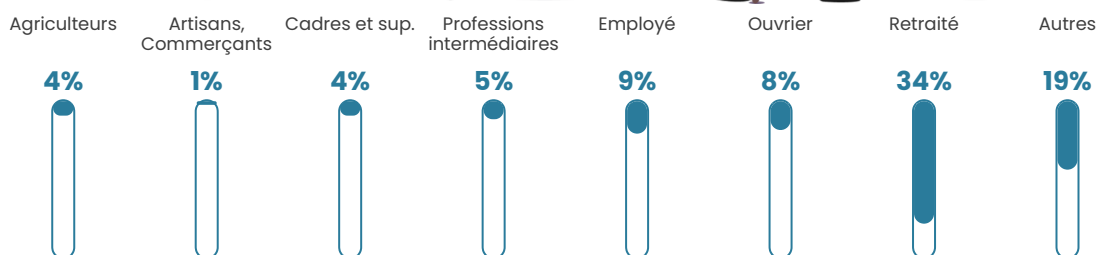

18 880 €/an

Evolution du nombre d'habitants

Sources : Institut national de la statistique et des études économiques (insee) selon Les dernières parutions officielles de 2024 portant sur les années 2020, 2021 et 2022.

Tranche d'âge

Activité professionnelle

Niveau de diplôme

Composition des ménages

Profils électoraux

Premier tour

	Jean-Luc MÉLENCHON	25.51 %
	Emmanuel MACRON	23.48 %
	Marine LE PEN	19.43 %
	Jean LASSALLE	7.69 %
	Valérie PÉCRESSE	6.07 %
	Éric ZEMMOUR	4.45 %
	Yannick JADOT	3.64 %
	Fabien ROUSSEL	2.43 %
	Nicolas DUPONT- AIGNAN	2.43 %
	Anne HIDALGO	2.02 %
	Philippe POUTOU	2.02 %
	Nathalie ARTHAUD	0.81 %