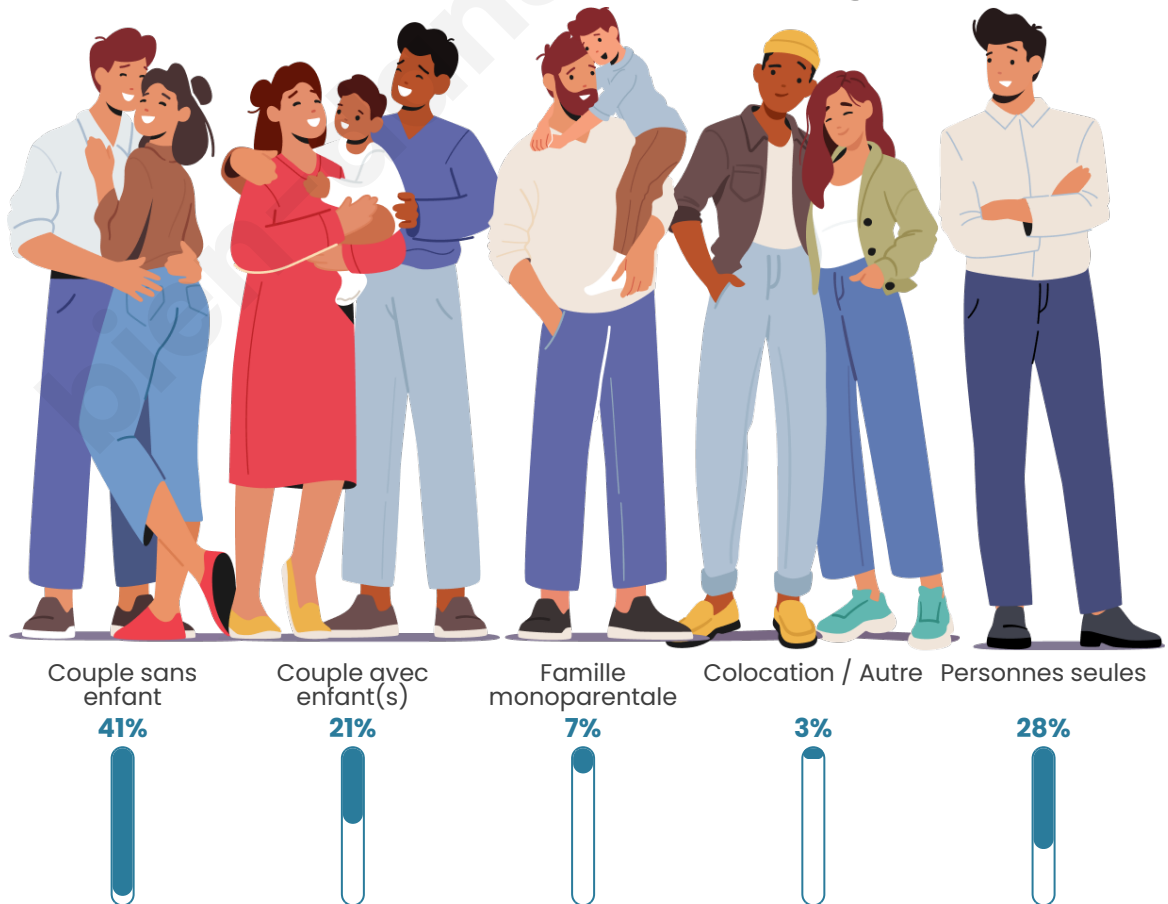

Tranche d'âge

Activité professionnelle

Niveau de diplôme

Composition des ménages

Profils électoraux

Premier tour

	Jean-Luc MÉLENCHON	25.51 %
	Emmanuel MACRON	23.48 %
	Marine LE PEN	19.43 %
	Jean LASSALLE	7.69 %
	Valérie PÉCRESSE	6.07 %
	Éric ZEMMOUR	4.45 %
	Yannick JADOT	3.64 %
	Fabien ROUSSEL	2.43 %
	Nicolas DUPONT- AIGNAN	2.43 %
	Anne HIDALGO	2.02 %
	Philippe POUTOU	2.02 %
	Nathalie ARTHAUD	0.81 %