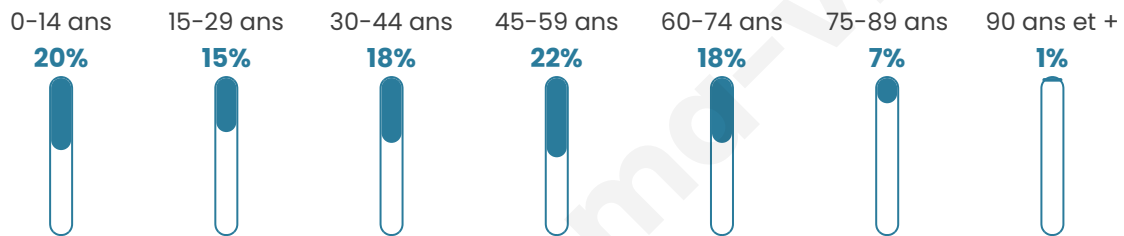

SÉM
SAINT-ÉTIENNE
la métropole

Statistiques sur la population

Nombre d'habitants

3 764

Age moyen

41 ans

Pop active

48.4%

Taux chômage

5.1%

Pop densité

418 h/km²

Revenu moyen

25 630 €/an

Evolution du nombre d'habitants

Sources : Institut national de la statistique et des études économiques (insee) selon Les dernières parutions officielles de 2024 portant sur les années 2020, 2021 et 2022.

Tranche d'âge

Activité professionnelle

Niveau de diplôme

Composition des ménages

Profils électoraux

Premier tour

	Emmanuel MACRON	29.64 %
	Marine LE PEN	26.30 %
	Jean-Luc MÉLENCHON	14.77 %
	Éric ZEMMOUR	7.50 %
	Yannick JADOT	5.44 %
	Valérie PÉCRESE	4.43 %
	Jean LASSALLE	2.94 %
	Fabien ROUSSEL	2.81 %
	Nicolas DUPONT-AIGNAN	2.46 %
	Anne HIDALGO	1.97 %
	Nathalie ARTHAUD	0.92 %
	Philippe POUTOU	0.83 %