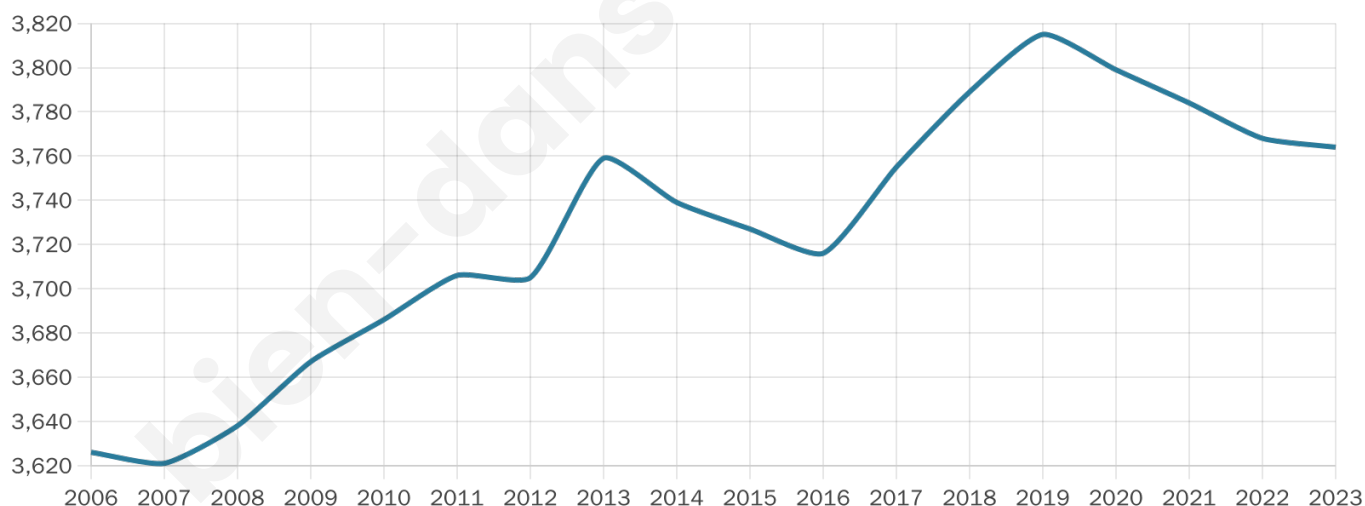

SÉM
SAINT-ÉTIENNE
la métropole

Statistiques sur la population

Nombre d'habitants

3 764

Age moyen

41 ans

Pop active

48.4%

Taux chômage

5.1%

Pop densité

418 h/km²

Revenu moyen

25 630 €/an

Evolution du nombre d'habitants

Sources : Institut national de la statistique et des études économiques (insee) selon Les dernières parutions officielles de 2024 portant sur les années 2020, 2021 et 2022.

Tranche d'âge

Activité professionnelle

Niveau de diplôme

Composition des ménages

Profils électoraux

Premier tour

	Emmanuel MACRON	29.64 %
	Marine LE PEN	26.30 %
	Jean-Luc MÉLENCHON	14.77 %
	Éric ZEMMOUR	7.50 %
	Yannick JADOT	5.44 %
	Valérie PÉCRESE	4.43 %
	Jean LASSALLE	2.94 %
	Fabien ROUSSEL	2.81 %
	Nicolas DUPONT-AIGNAN	2.46 %
	Anne HIDALGO	1.97 %
	Nathalie ARTHAUD	0.92 %
	Philippe POUTOU	0.83 %