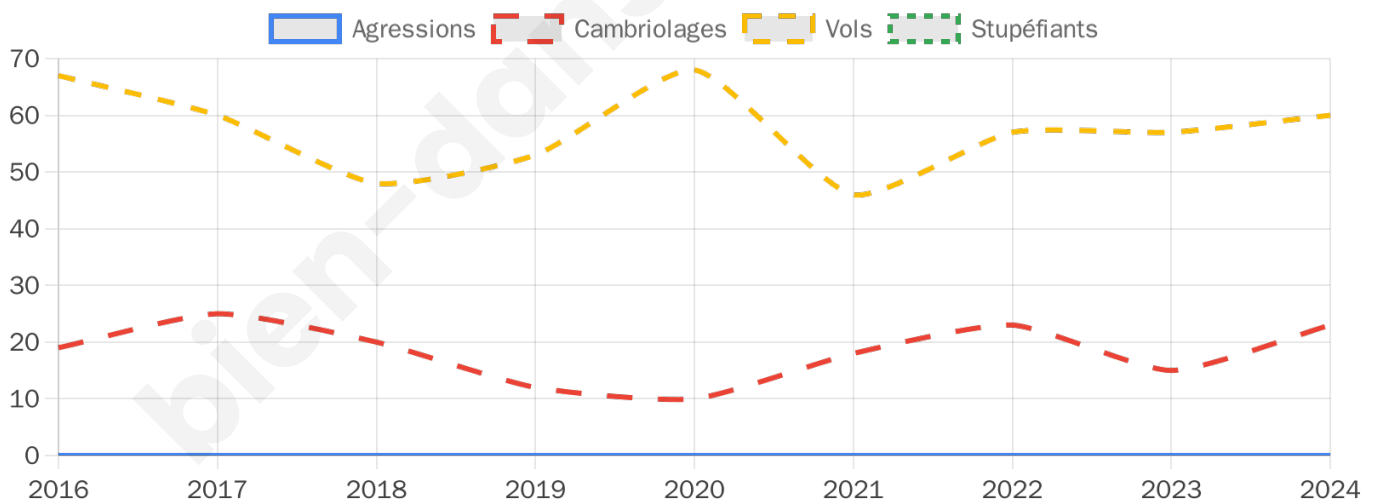

2 760 inscrits

Participation : 84.24%

Votes blancs : 1.46%

Votes nuls : 0.43%

Second tour

	Emmanuel MACRON	56,6 %
	Marine LE PEN	43,4 %

2 763 inscrits

Participation : 79.99%

Votes blancs : 6.24%

Votes nuls : 1.58%

Sécurité

Agressions physiques / sexuelles

0

Cambriolages

23

Vols / dégradations

60

Stupéfiants

0

Evolution du nombre d'infractions

Pour comparer

(en proportion du nombre d'habitants)

Sources : Bases statistiques communale, départementale et régionale de la délinquance enregistrée par la police et la gendarmerie nationales selon les dernières parutions officielles de 2025 portant sur l'année 2024 ([data.gouv](https://data.gouv.fr)).