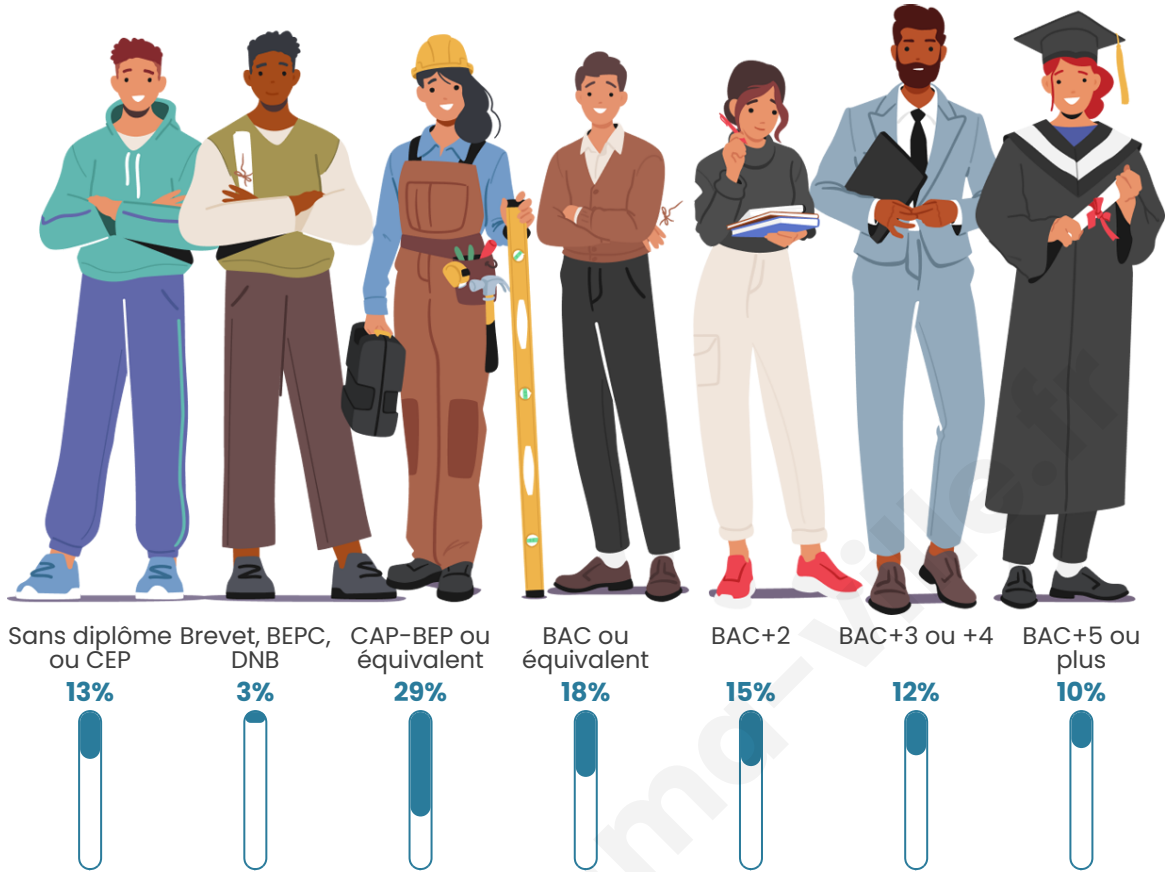

SÉM
SAINT-ÉTIENNE
la métropole

Statistiques sur la population

Nombre d'habitants

3 764

Age moyen

41 ans

Pop active

48.4%

Taux chômage

5.1%

Pop densité

418 h/km²

Revenu moyen

25 630 €/an

Evolution du nombre d'habitants

Sources : Institut national de la statistique et des études économiques (insee) selon Les dernières parutions officielles de 2024 portant sur les années 2020, 2021 et 2022.

Tranche d'âge

Activité professionnelle

Niveau de diplôme

Composition des ménages

Profils électoraux

Premier tour

	Emmanuel MACRON	29.64 %
	Marine LE PEN	26.30 %
	Jean-Luc MÉLENCHON	14.77 %
	Éric ZEMMOUR	7.50 %
	Yannick JADOT	5.44 %
	Valérie PÉCRESE	4.43 %
	Jean LASSALLE	2.94 %
	Fabien ROUSSEL	2.81 %
	Nicolas DUPONT-AIGNAN	2.46 %
	Anne HIDALGO	1.97 %
	Nathalie ARTHAUD	0.92 %
	Philippe POUTOU	0.83 %