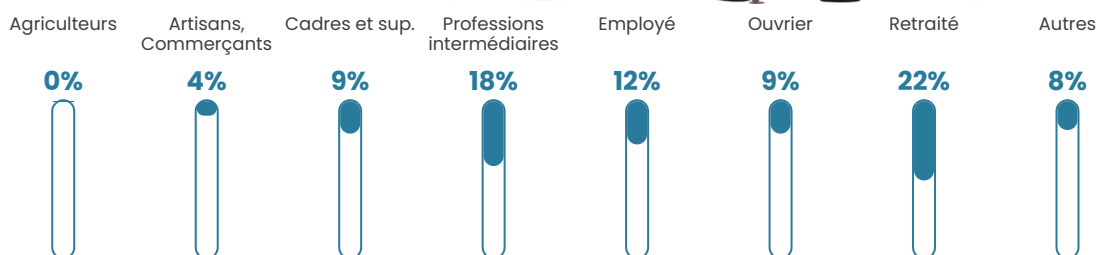

Taux chômage

5.1%

Pop densité

418 h/km²

Revenu moyen

25 630 €/an

Evolution du nombre d'habitants

Sources : Institut national de la statistique et des études économiques (insee) selon Les dernières parutions officielles de 2024 portant sur les années 2020, 2021 et 2022.

Tranche d'âge

Activité professionnelle

Niveau de diplôme

Composition des ménages

Profils électoraux

Premier tour

	Emmanuel MACRON	29.64 %
	Marine LE PEN	26.30 %
	Jean-Luc MÉLENCHON	14.77 %
	Éric ZEMMOUR	7.50 %
	Yannick JADOT	5.44 %
	Valérie PÉCRESE	4.43 %
	Jean LASSALLE	2.94 %
	Fabien ROUSSEL	2.81 %
	Nicolas DUPONT-AIGNAN	2.46 %
	Anne HIDALGO	1.97 %
	Nathalie ARTHAUD	0.92 %
	Philippe POUTOU	0.83 %