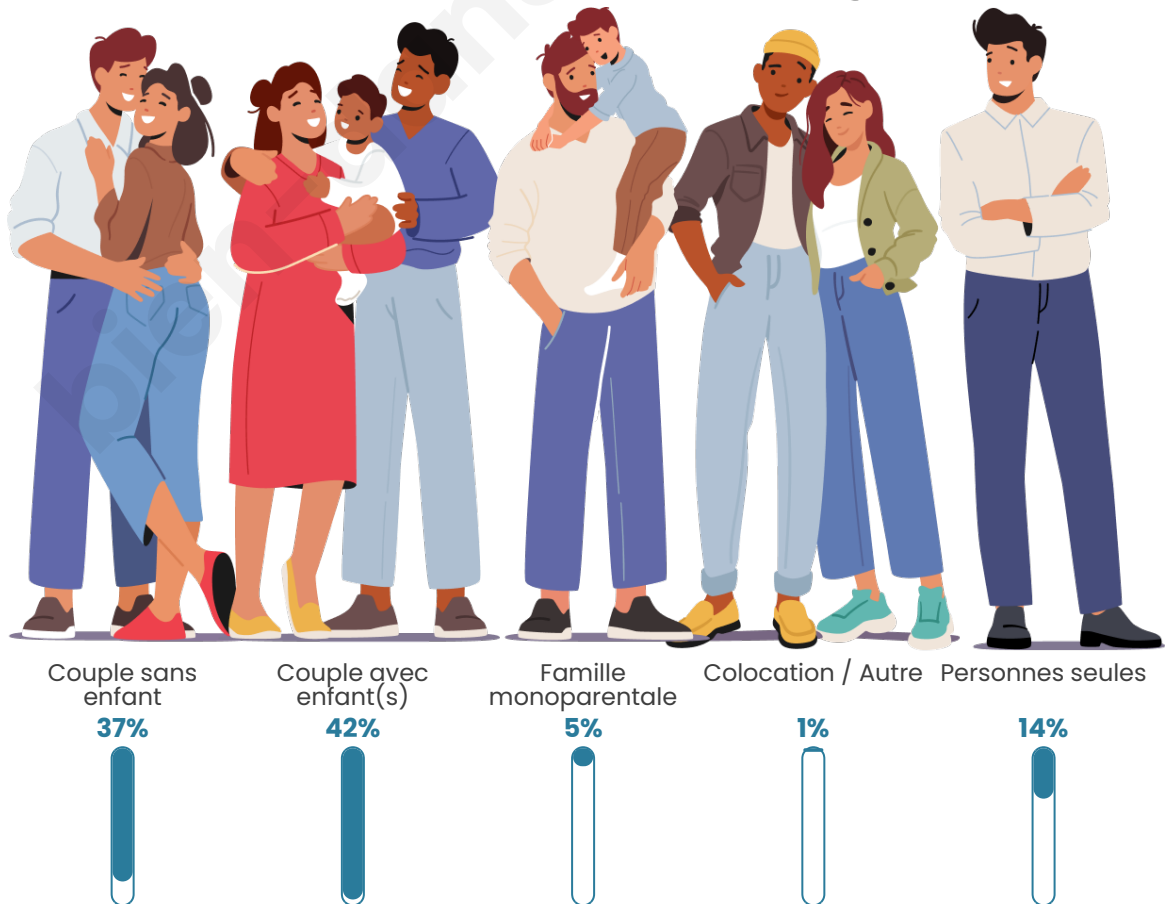

Tranche d'âge

Activité professionnelle

Niveau de diplôme

Composition des ménages

Profils électoraux

Premier tour

	Emmanuel MACRON	29.64 %
	Marine LE PEN	26.30 %
	Jean-Luc MÉLENCHON	14.77 %
	Éric ZEMMOUR	7.50 %
	Yannick JADOT	5.44 %
	Valérie PÉCRESE	4.43 %
	Jean LASSALLE	2.94 %
	Fabien ROUSSEL	2.81 %
	Nicolas DUPONT-AIGNAN	2.46 %
	Anne HIDALGO	1.97 %
	Nathalie ARTHAUD	0.92 %
	Philippe POUTOU	0.83 %