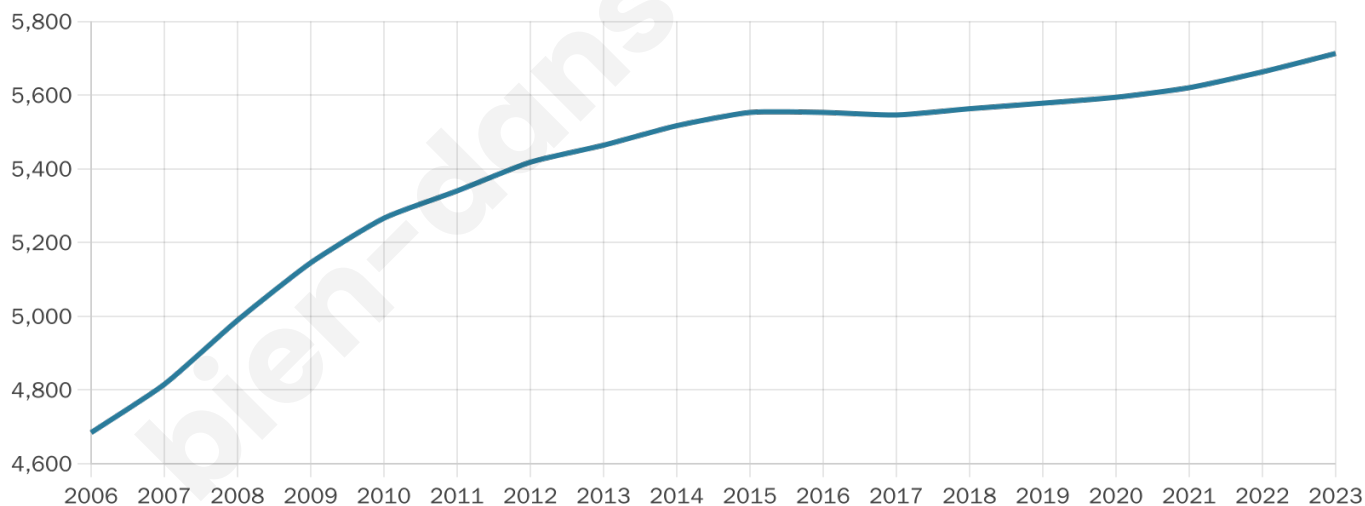

# Statistiques sur la population

Nombre d'habitants

**5 713**

Age moyen

**40 ans**

Pop active

**49%**

Taux chômage

**6.1%**

Pop densité

**61 h/km<sup>2</sup>**

Revenu moyen

**23 200 €/an**

## Evolution du nombre d'habitants

Sources : Institut national de la statistique et des études économiques (insee) selon Les dernières parutions officielles de 2024 portant sur les années 2020, 2021 et 2022.