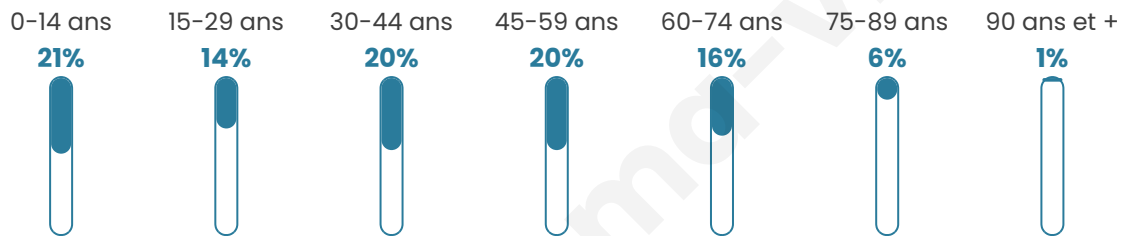

# Statistiques sur la population

Nombre d'habitants

**5 713**

Age moyen

**40 ans**

Pop active

**49%**

Taux chômage

**6.1%**

Pop densité

**61 h/km<sup>2</sup>**

Revenu moyen

**23 200 €/an**

## Evolution du nombre d'habitants

Sources : Institut national de la statistique et des études économiques (insee) selon Les dernières parutions officielles de 2024 portant sur les années 2020, 2021 et 2022.

## Tranche d'âge