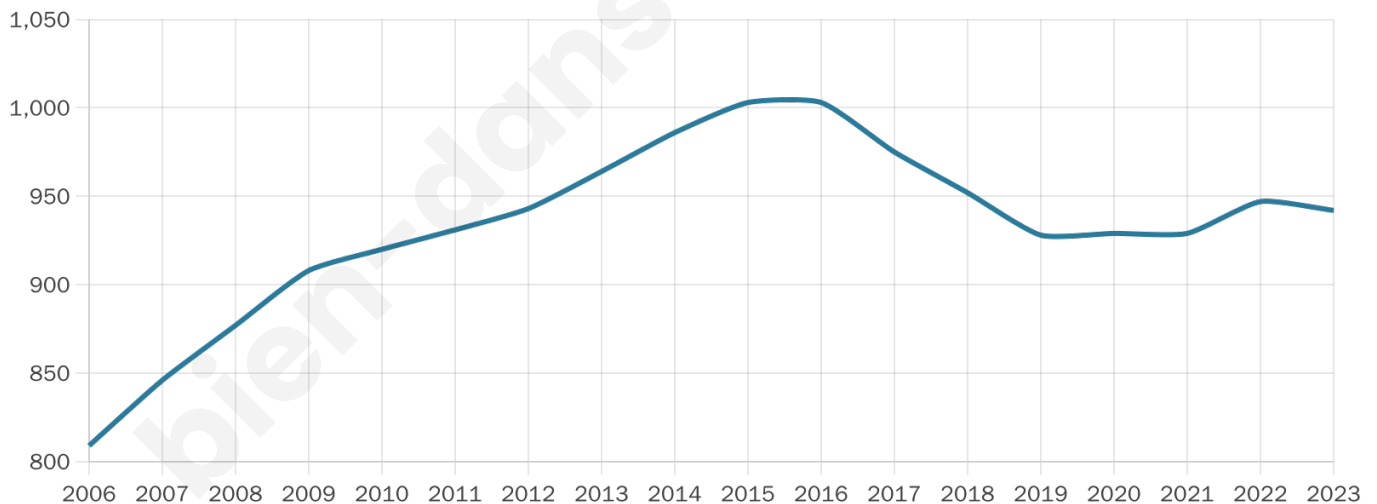

Nombre d'habitants

942

Age moyen

42 ans

Pop active

47.1%

Taux chômage

7%

Pop densité

63 h/km²

Revenu moyen

28 680 €/an

Evolution du nombre d'habitants

Sources : Institut national de la statistique et des études économiques (insee) selon Les dernières parutions officielles de 2024 portant sur les années 2020, 2021 et 2022.

Tranche d'âge

Activité professionnelle

Niveau de diplôme

Composition des ménages

Profils électoraux

Premier tour

	Marine LE PEN	29.25 %
	Emmanuel MACRON	28.40 %
	Jean-Luc MÉLENCHON	16.33 %
	Éric ZEMMOUR	9.69 %
	Valérie PÉCRESSE	6.29 %
	Yannick JADOT	2.38 %
	Nicolas DUPONT-AIGNAN	2.38 %
	Fabien ROUSSEL	2.21 %
	Jean LASSALLE	1.19 %
	Nathalie ARTHAUD	0.68 %
	Philippe POUTOU	0.68 %
	Anne HIDALGO	0.51 %