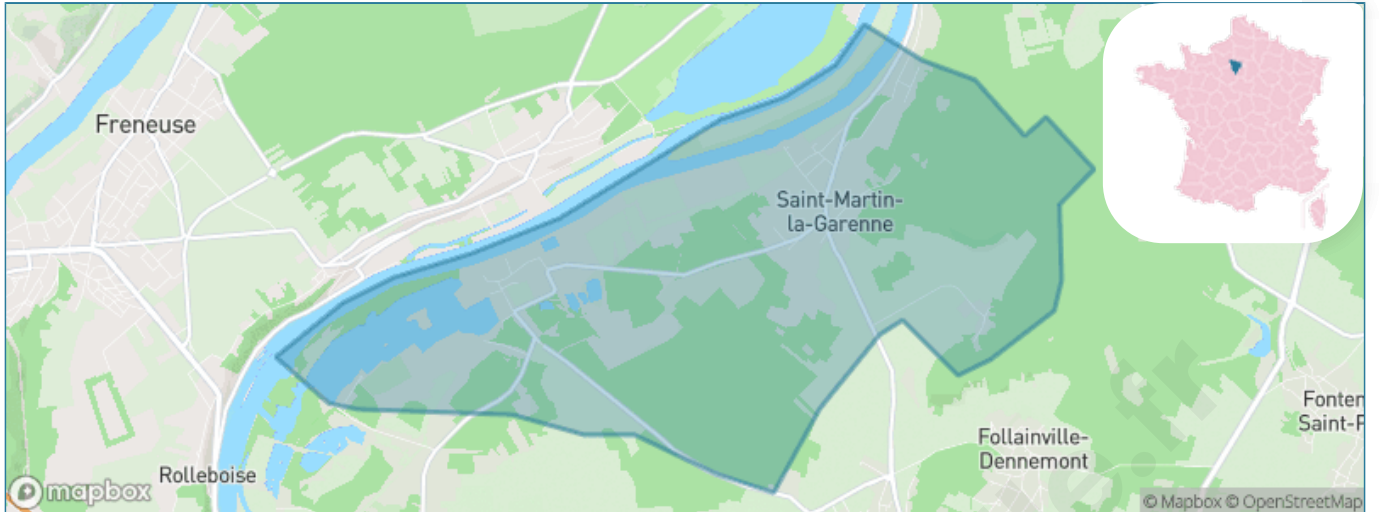

Version web

Ville de Saint-Martin-la-Garenne

Présenté par

BIEN dans ma **VILLE** 

Sommaire

Situation géographique	3
Statistiques sur la population	4
Evolution du nombre d'habitants	4
Tranche d'âge	5
0-14 ans	5
15-29 ans	5
30-44 ans	5
45-59 ans	5
60-74 ans	5
75-89 ans	5
90 ans et +	5
Activité professionnelle	5
Agriculteurs	5
Artisans, Commerçants	5
Cadres et sup.	5
Professions intermédiaires	5
Employé	5
Ouvrier	5
Retraité	5
Autres	5
Niveau de diplôme	6
Sans diplôme ou CEP	6
Brevet, BEPC, DNB	6
CAP-BEP ou équivalent	6
BAC ou équivalent	6
BAC+2	6
BAC+3 ou +4	6
BAC+5 ou plus	6
Composition des ménages	6
Couple sans enfant	6
Couple avec enfant(s)	6
Famille monoparentale	6
Colocation / Autre	6
Personnes seules	6
Profil électoraux	7
Premier tour	7
Sécurité	8
Evolution du nombre d'infractions	8
Pour comparer	9
Services à la population	10
Commerce	10
Éducation	10
Villes autour de Saint-Martin-la-Garenne	12
Avis sur la ville de Saint-Martin-la-Garenne	13
Moyenne par critère	13
Villes autour de Saint-Martin-la-Garenne	13
Répartition des avis par note	13
Répartition des avis par note	13

Situation géographique

i Informations clés

- **Région :** Île-de-France
- **Département :** Yvelines
- **Code postal :** 78520
- **Superficie :** 15 km²

Yvelines
Le Département

Statistiques sur la population