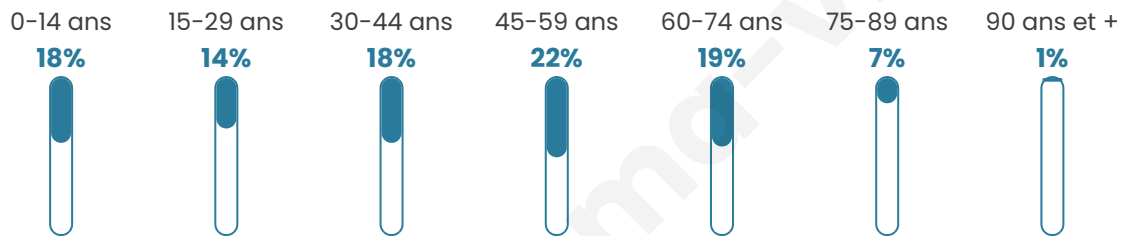

Nombre d'habitants

942

Age moyen

42 ans

Pop active

47.1%

Taux chômage

7%

Pop densité

63 h/km²

Revenu moyen

28 680 €/an

Evolution du nombre d'habitants

Sources : Institut national de la statistique et des études économiques (insee) selon Les dernières parutions officielles de 2024 portant sur les années 2020, 2021 et 2022.

Tranche d'âge

Activité professionnelle

Niveau de diplôme

Composition des ménages

Profils électoraux

Premier tour

	Marine LE PEN	29.25 %
	Emmanuel MACRON	28.40 %
	Jean-Luc MÉLENCHON	16.33 %
	Éric ZEMMOUR	9.69 %
	Valérie PÉCRESSE	6.29 %
	Yannick JADOT	2.38 %
	Nicolas DUPONT-AIGNAN	2.38 %
	Fabien ROUSSEL	2.21 %
	Jean LASSALLE	1.19 %
	Nathalie ARTHAUD	0.68 %
	Philippe POUTOU	0.68 %
	Anne HIDALGO	0.51 %