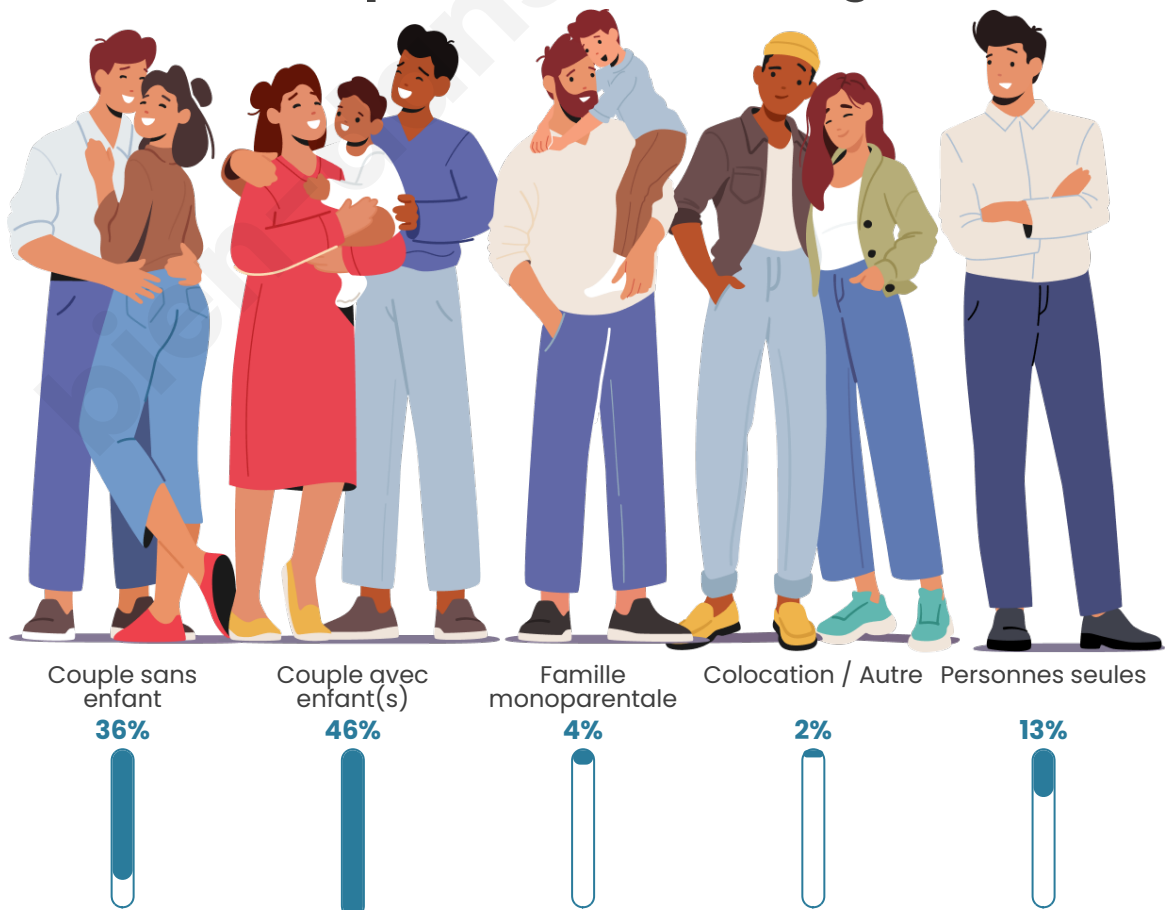

Nombre d'habitants

942

Age moyen

42 ans

Pop active

47.1%

Taux chômage

7%

Tranche d'âge

Activité professionnelle

Niveau de diplôme

Composition des ménages

Profils électoraux

Premier tour

	Marine LE PEN	29.25 %
	Emmanuel MACRON	28.40 %
	Jean-Luc MÉLENCHON	16.33 %
	Éric ZEMMOUR	9.69 %
	Valérie PÉCRESSE	6.29 %
	Yannick JADOT	2.38 %
	Nicolas DUPONT-AIGNAN	2.38 %
	Fabien ROUSSEL	2.21 %
	Jean LASSALLE	1.19 %
	Nathalie ARTHAUD	0.68 %
	Philippe POUTOU	0.68 %
	Anne HIDALGO	0.51 %