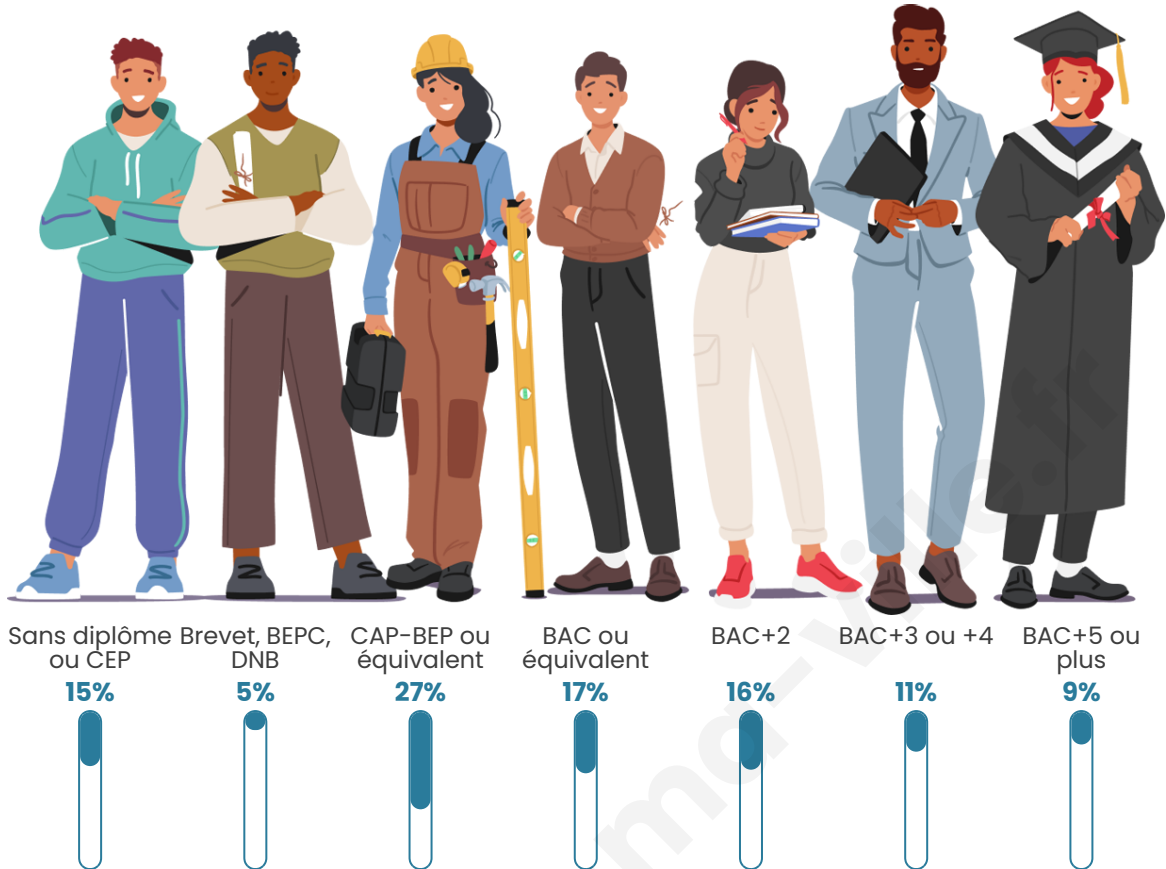

Nombre d'habitants

942

Age moyen

42 ans

Pop active

47.1%

Taux chômage

7%

Pop densité

63 h/km²

Revenu moyen

28 680 €/an

Evolution du nombre d'habitants

Sources : Institut national de la statistique et des études économiques (insee) selon Les dernières parutions officielles de 2024 portant sur les années 2020, 2021 et 2022.

Tranche d'âge

Activité professionnelle

Niveau de diplôme

Composition des ménages

Profils électoraux

Premier tour

	Marine LE PEN	29.25 %
	Emmanuel MACRON	28.40 %
	Jean-Luc MÉLENCHON	16.33 %
	Éric ZEMMOUR	9.69 %
	Valérie PÉCRESSE	6.29 %
	Yannick JADOT	2.38 %
	Nicolas DUPONT-AIGNAN	2.38 %
	Fabien ROUSSEL	2.21 %
	Jean LASSALLE	1.19 %
	Nathalie ARTHAUD	0.68 %
	Philippe POUTOU	0.68 %
	Anne HIDALGO	0.51 %