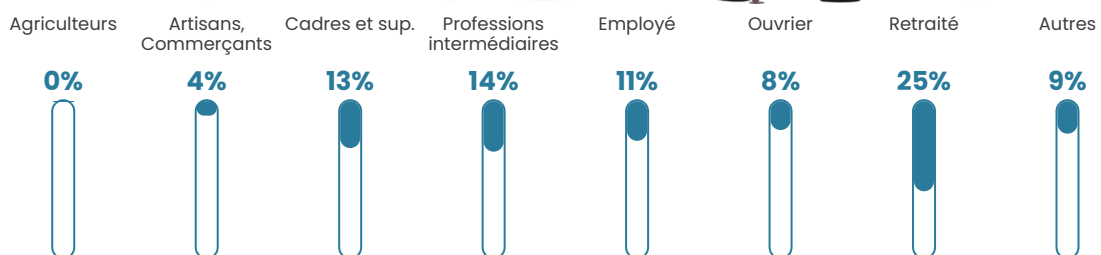

Pop densité

63 h/km²

Revenu moyen

28 680 €/an

Evolution du nombre d'habitants

Sources : Institut national de la statistique et des études économiques (insee) selon Les dernières parutions officielles de 2024 portant sur les années 2020, 2021 et 2022.

Tranche d'âge

Activité professionnelle

Niveau de diplôme

Composition des ménages

Profils électoraux

Premier tour

	Marine LE PEN	29.25 %
	Emmanuel MACRON	28.40 %
	Jean-Luc MÉLENCHON	16.33 %
	Éric ZEMMOUR	9.69 %
	Valérie PÉCRESSE	6.29 %
	Yannick JADOT	2.38 %
	Nicolas DUPONT-AIGNAN	2.38 %
	Fabien ROUSSEL	2.21 %
	Jean LASSALLE	1.19 %
	Nathalie ARTHAUD	0.68 %
	Philippe POUTOU	0.68 %
	Anne HIDALGO	0.51 %