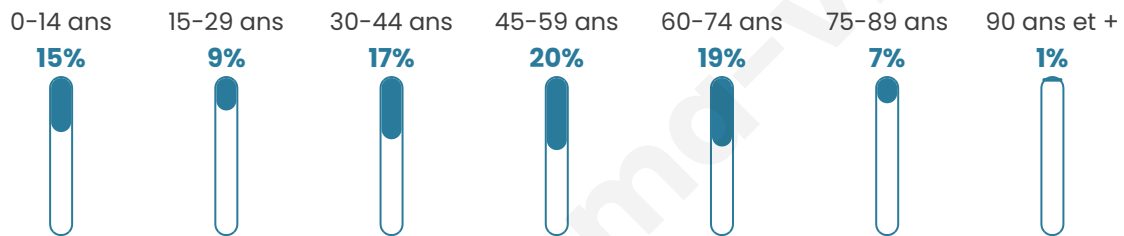

# Statistiques sur la population

Nombre d'habitants

**437**

Age moyen

**44 ans**

Pop active

**42.6%**

Taux chômage

**6.6%**

Pop densité

**16 h/km<sup>2</sup>**

Revenu moyen

**19 660 €/an**

## Evolution du nombre d'habitants

Sources : Institut national de la statistique et des études économiques (insee) selon Les dernières parutions officielles de 2024 portant sur les années 2020, 2021 et 2022.

## Tranche d'âge