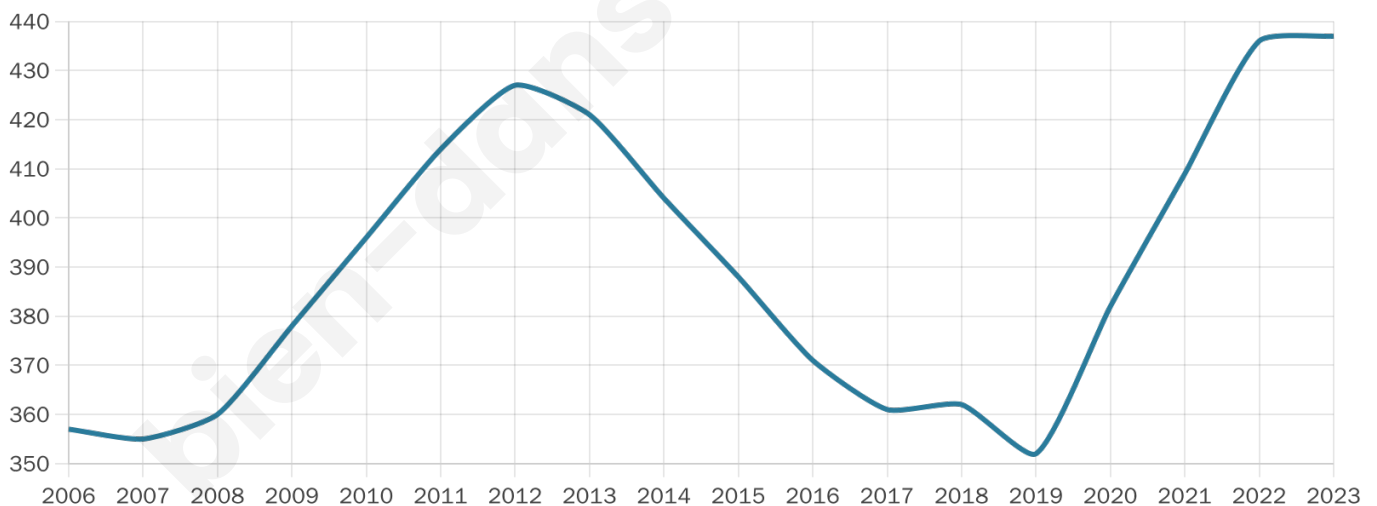

# Statistiques sur la population

Nombre d'habitants

**437**

Age moyen

**44 ans**

Pop active

**42.6%**

Taux chômage

**6.6%**

Pop densité

**16 h/km<sup>2</sup>**

Revenu moyen

**19 660 €/an**

## Evolution du nombre d'habitants

Sources : Institut national de la statistique et des études économiques (insee) selon Les dernières parutions officielles de 2024 portant sur les années 2020, 2021 et 2022.