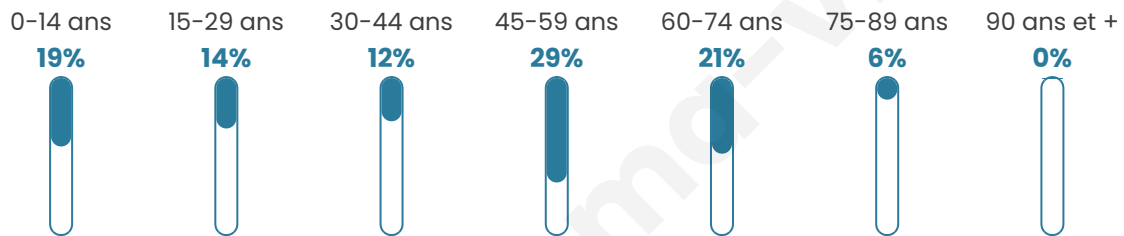

Situation géographique

i Informations clés

- **Région** : Normandie
- **Département** : Eure
- **Code postal** : 27300
- **Superficie** : 5 km²

Statistiques sur la population

Nombre d'habitants

243

Age moyen

43 ans

Pop active

49.8%

Taux chômage

6.7%

Pop densité

49 h/km²

Revenu moyen

Tranche d'âge

Activité professionnelle

Niveau de diplôme

Composition des ménages

Profils électoraux

Premier tour

	Marine LE PEN	35.80 %
	Emmanuel MACRON	22.84 %
	Jean-Luc MÉLENCHON	14.20 %
	Valérie PÉCRESSÉ	8.64 %
	Yannick JADOT	7.41 %
	Anne HIDALGO	3.09 %
	Jean LASSALLE	2.47 %
	Éric ZEMMOUR	2.47 %
	Fabien ROUSSEL	1.23 %
	Nicolas DUPONT-AIGNAN	1.23 %
	Nathalie ARTHAUD	0.62 %
	Philippe POUTOU	0.00 %