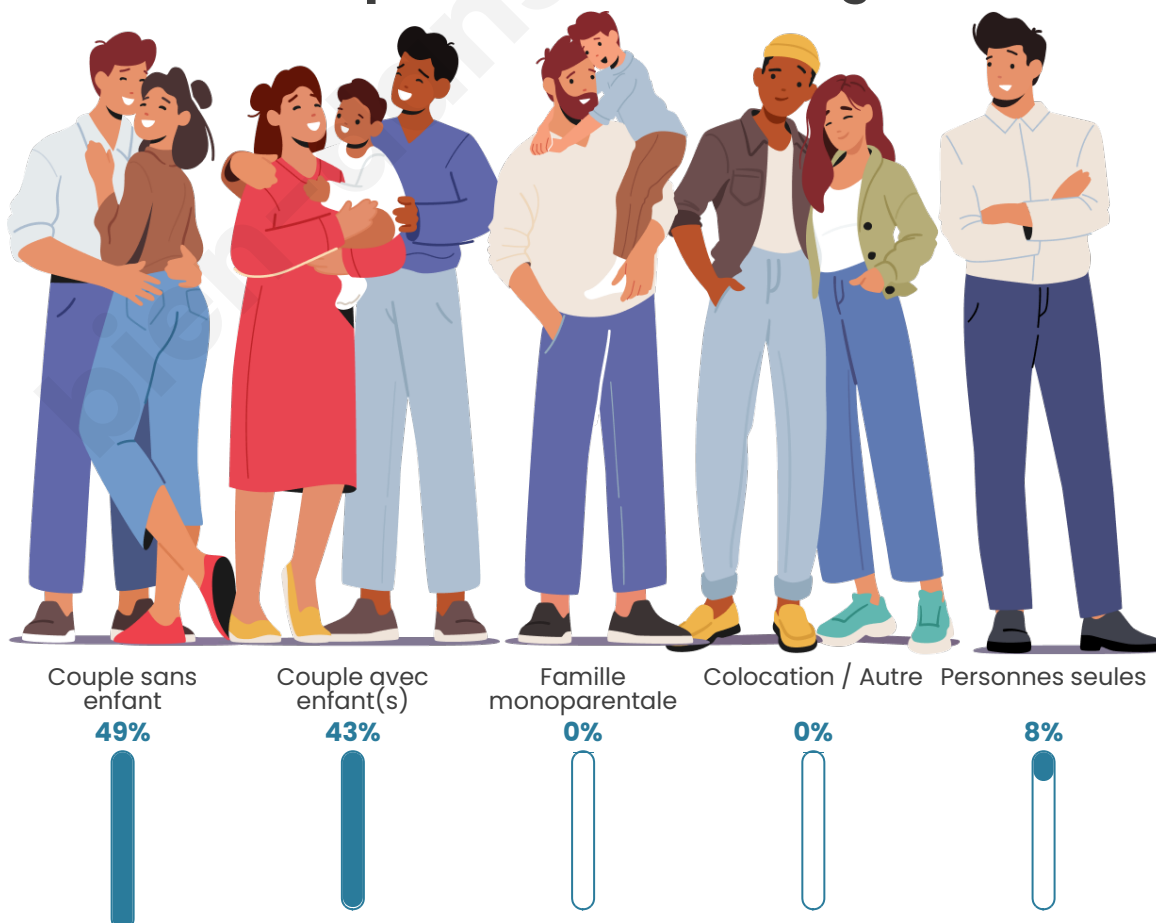

Tranche d'âge

Activité professionnelle

Niveau de diplôme

Composition des ménages

Profils électoraux

Premier tour

	Marine LE PEN	35.80 %
	Emmanuel MACRON	22.84 %
	Jean-Luc MÉLENCHON	14.20 %
	Valérie PÉCRESSÉ	8.64 %
	Yannick JADOT	7.41 %
	Anne HIDALGO	3.09 %
	Jean LASSALLE	2.47 %
	Éric ZEMMOUR	2.47 %
	Fabien ROUSSEL	1.23 %
	Nicolas DUPONT-AIGNAN	1.23 %
	Nathalie ARTHAUD	0.62 %
	Philippe POUTOU	0.00 %