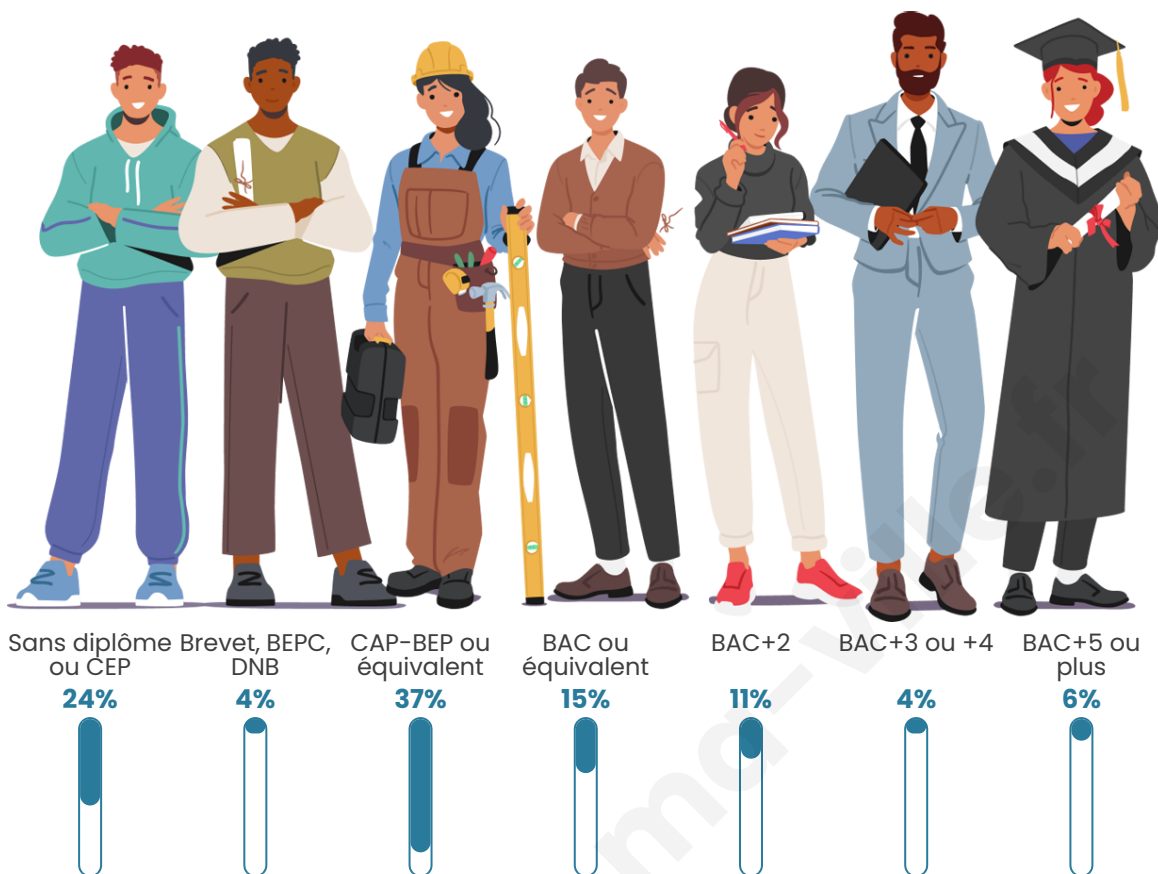

Tranche d'âge

Activité professionnelle

Niveau de diplôme

Composition des ménages

Profils électoraux

Premier tour

	Marine LE PEN	35.80 %
	Emmanuel MACRON	22.84 %
	Jean-Luc MÉLENCHON	14.20 %
	Valérie PÉCRESSÉ	8.64 %
	Yannick JADOT	7.41 %
	Anne HIDALGO	3.09 %
	Jean LASSALLE	2.47 %
	Éric ZEMMOUR	2.47 %
	Fabien ROUSSEL	1.23 %
	Nicolas DUPONT-AIGNAN	1.23 %
	Nathalie ARTHAUD	0.62 %
	Philippe POUTOU	0.00 %