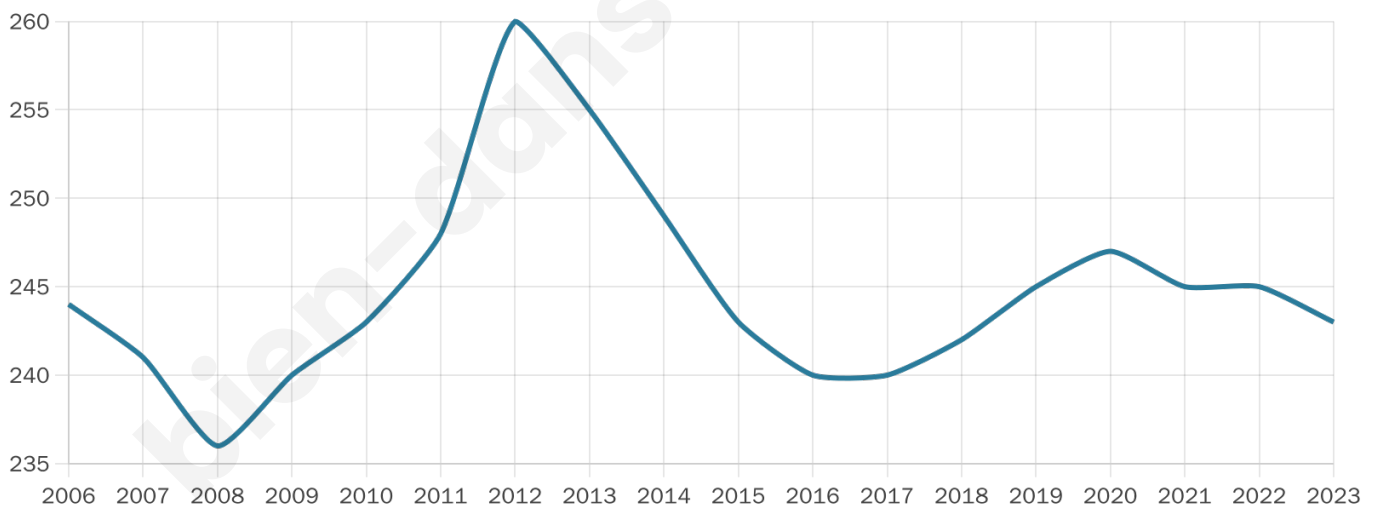

Version web

Ville de Saint-Martin-du-Tilleul

Présenté par

BIEN dans ma **VILLE** 

Sommaire

Situation géographique	3
Statistiques sur la population	4
Evolution du nombre d'habitants	4
Tranche d'âge	5
0-14 ans	5
15-29 ans	5
30-44 ans	5
45-59 ans	5
60-74 ans	5
75-89 ans	5
90 ans et +	5
Activité professionnelle	5
Agriculteurs	5
Artisans, Commerçants	5
Cadres et sup.	5
Professions intermédiaires	5
Employé	5
Ouvrier	5
Retraité	5
Autres	5
Niveau de diplôme	6
Sans diplôme ou CEP	6
Brevet, BEPC, DNB	6
CAP-BEP ou équivalent	6
BAC ou équivalent	6
BAC+2	6
BAC+3 ou +4	6
BAC+5 ou plus	6
Composition des ménages	6
Couple sans enfant	6
Couple avec enfant(s)	6
Famille monoparentale	6
Colocation / Autre	6
Personnes seules	6
Profils électoraux	7
Premier tour	7
Sécurité	8
Evolution du nombre d'infractions	8
Pour comparer	9
Services à la population	10
Commerce	10
Éducation	10
Villes autour de Saint-Martin-du-Tilleul	11

43 ans

Pop active

49.8%

Taux chômage

6.7%

Pop densité

49 h/km²

Revenu moyen

25 390 €/an

Evolution du nombre d'habitants

Sources : Institut national de la statistique et des études économiques (insee) selon Les dernières parutions officielles de 2024 portant sur les années 2020, 2021 et 2022.