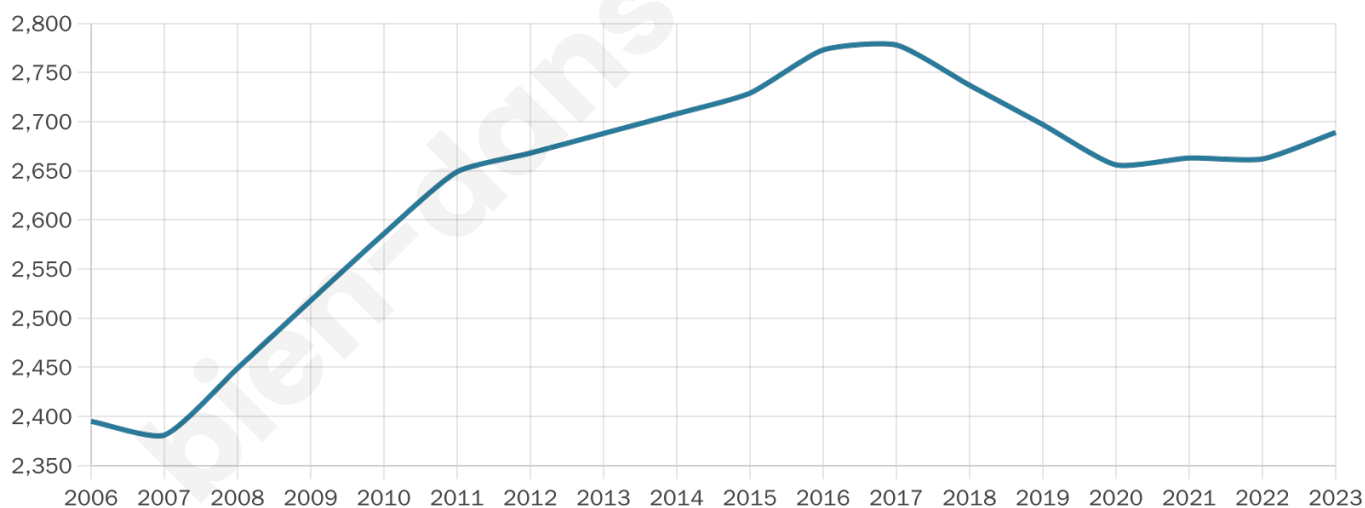

2 689

Age moyen

38 ans

Pop active

47.6%

Taux chômage

6.1%

Pop densité

207 h/km²

Revenu moyen

25 890 €/an

Evolution du nombre d'habitants

Sources : Institut national de la statistique et des études économiques (insee) selon Les dernières parutions officielles de 2024 portant sur les années 2020, 2021 et 2022.