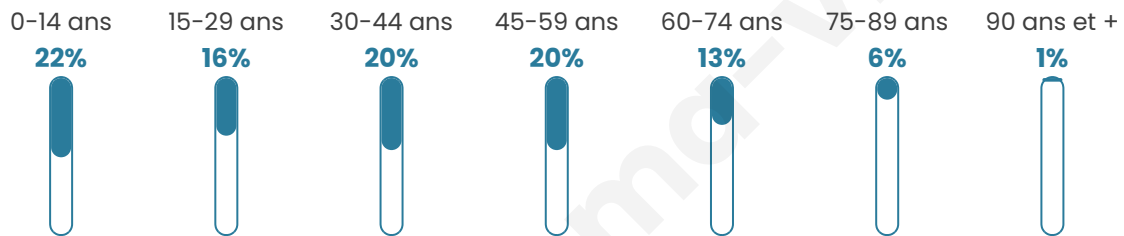

2 689

Age moyen

38 ans

Pop active

47.6%

Taux chômage

6.1%

Pop densité

207 h/km²

Revenu moyen

25 890 €/an

Evolution du nombre d'habitants

Sources : Institut national de la statistique et des études économiques (insee) selon Les dernières parutions officielles de 2024 portant sur les années 2020, 2021 et 2022.

Tranche d'âge

Activité professionnelle

Niveau de diplôme

Composition des ménages

Profils électoraux

Premier tour

	Marine LE PEN	26.34 %
	Jean-Luc MÉLENCHON	24.55 %
	Emmanuel MACRON	22.38 %
	Éric ZEMMOUR	8.55 %
	Valérie PÉCRESE	4.74 %
	Yannick JADOT	4.35 %
	Nicolas DUPONT-AIGNAN	2.41 %
	Fabien ROUSSEL	2.25 %
	Jean LASSALLE	2.18 %
	Anne HIDALGO	0.85 %
	Nathalie ARTHAUD	0.70 %
	Philippe POUTOU	0.70 %

1 822 inscrits

Participation : 72.56%

Votes blancs : 1.82%

Votes nuls : 0.83%

Second tour

	Emmanuel MACRON	52,7 %
	Marine LE PEN	47,3 %

1 823 inscrits

Participation : 66.76%