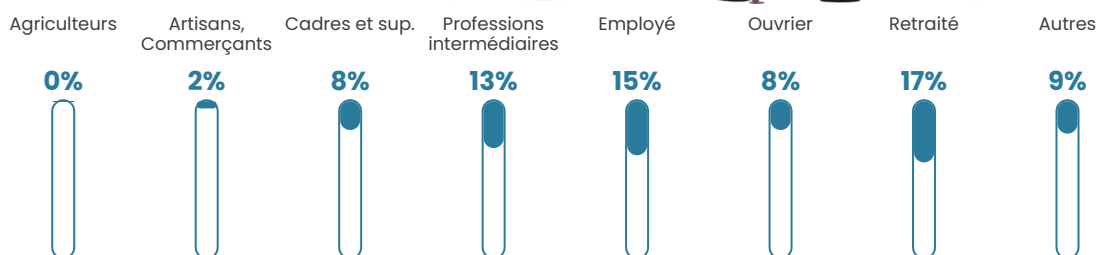

207 h/km²

Revenu moyen

25 890 €/an

Evolution du nombre d'habitants

Sources : Institut national de la statistique et des études économiques (insee) selon Les dernières parutions officielles de 2024 portant sur les années 2020, 2021 et 2022.

Tranche d'âge

Activité professionnelle

Niveau de diplôme

Composition des ménages

Profils électoraux

Premier tour

	Marine LE PEN	26.34 %
	Jean-Luc MÉLENCHON	24.55 %
	Emmanuel MACRON	22.38 %
	Éric ZEMMOUR	8.55 %
	Valérie PÉCRESE	4.74 %
	Yannick JADOT	4.35 %
	Nicolas DUPONT-AIGNAN	2.41 %
	Fabien ROUSSEL	2.25 %
	Jean LASSALLE	2.18 %
	Anne HIDALGO	0.85 %
	Nathalie ARTHAUD	0.70 %
	Philippe POUTOU	0.70 %