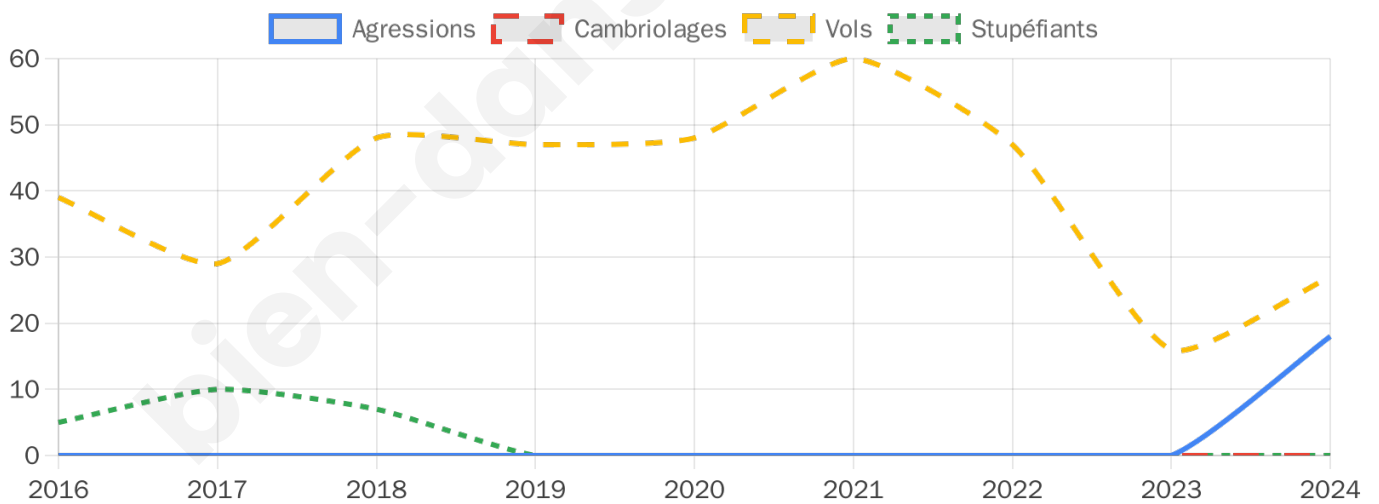

1 822 inscrits

Participation : 72.56%

Votes blancs : 1.82%

Votes nuls : 0.83%

Second tour

	Emmanuel MACRON	52,7 %
	Marine LE PEN	47,3 %

1 823 inscrits

Participation : 66.76%

Votes blancs : 7.89%

Votes nuls : 2.47%

Sécurité

Agressions physiques / sexuelles

18

Cambriolages

0

Vols / dégradations

27

Stupéfiants

0

Evolution du nombre d'infractions

Pour comparer

(en proportion du nombre d'habitants)

Sources : Bases statistiques communale, départementale et régionale de la délinquance enregistrée par la police et la gendarmerie nationales selon les dernières parutions officielles de 2025 portant sur l'année 2024 ([data.gouv](https://data.gouv.fr)).