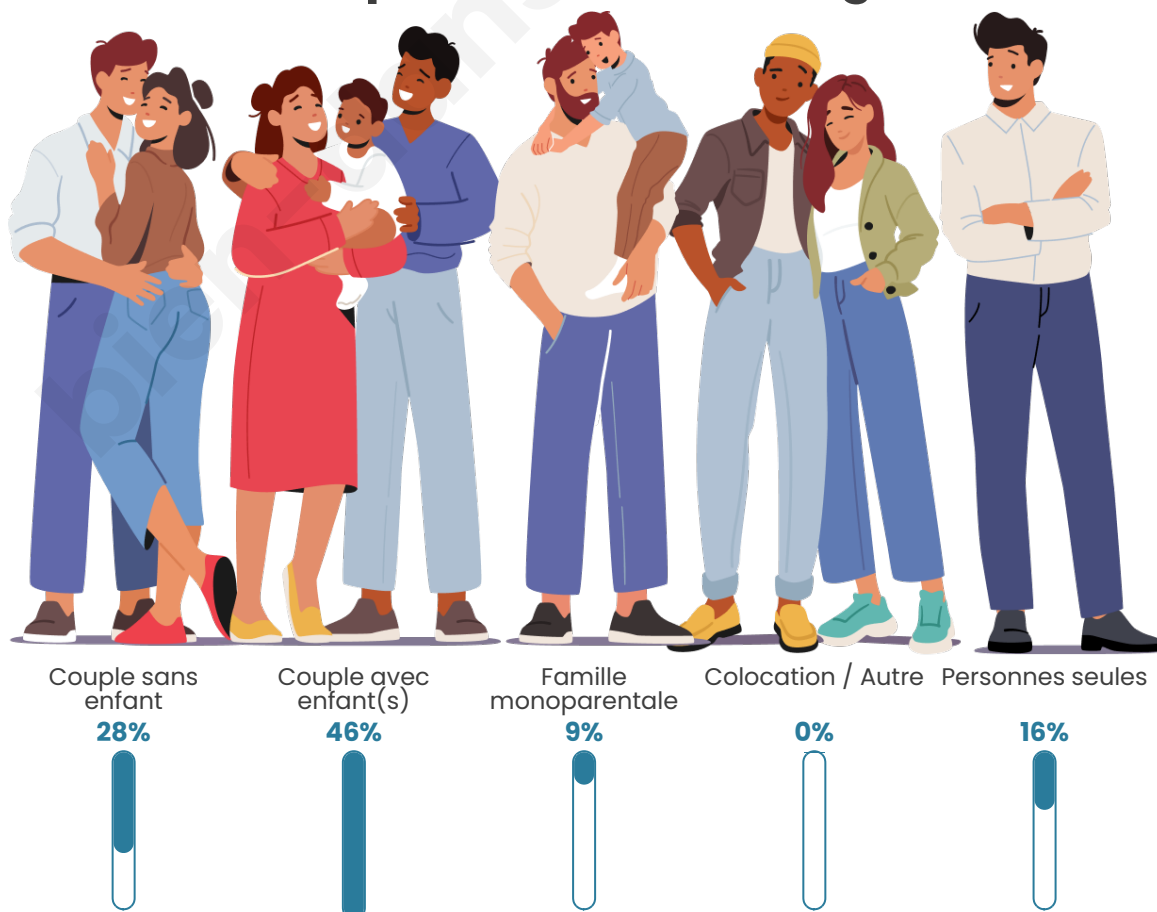

Tranche d'âge

Activité professionnelle

Niveau de diplôme

Composition des ménages

Profils électoraux

Premier tour

	Marine LE PEN	26.34 %
	Jean-Luc MÉLENCHON	24.55 %
	Emmanuel MACRON	22.38 %
	Éric ZEMMOUR	8.55 %
	Valérie PÉCRESE	4.74 %
	Yannick JADOT	4.35 %
	Nicolas DUPONT-AIGNAN	2.41 %
	Fabien ROUSSEL	2.25 %
	Jean LASSALLE	2.18 %
	Anne HIDALGO	0.85 %
	Nathalie ARTHAUD	0.70 %
	Philippe POUTOU	0.70 %