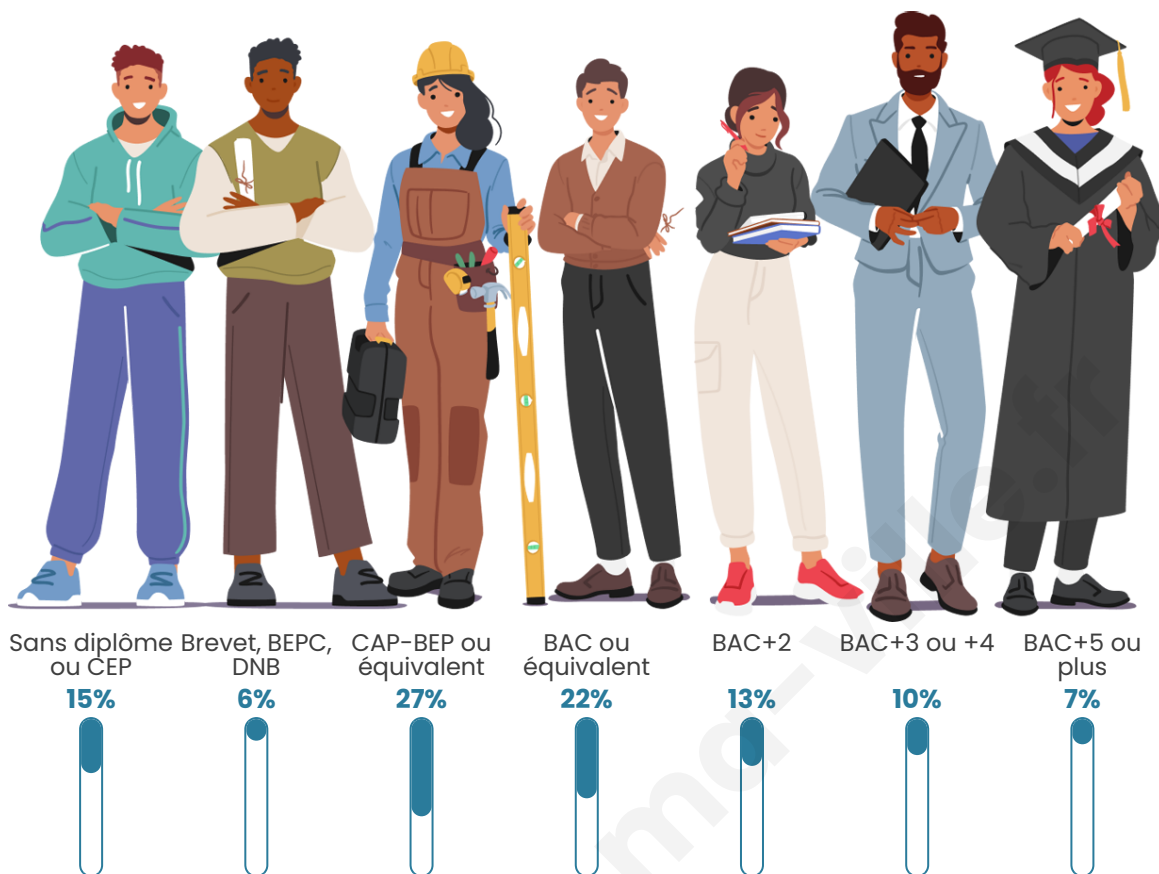

2 689

Age moyen

38 ans

Pop active

47.6%

Taux chômage

6.1%

Pop densité

Tranche d'âge

Activité professionnelle

Niveau de diplôme

Composition des ménages

Profils électoraux

Premier tour

	Marine LE PEN	26.34 %
	Jean-Luc MÉLENCHON	24.55 %
	Emmanuel MACRON	22.38 %
	Éric ZEMMOUR	8.55 %
	Valérie PÉCRESE	4.74 %
	Yannick JADOT	4.35 %
	Nicolas DUPONT-AIGNAN	2.41 %
	Fabien ROUSSEL	2.25 %
	Jean LASSALLE	2.18 %
	Anne HIDALGO	0.85 %
	Nathalie ARTHAUD	0.70 %
	Philippe POUTOU	0.70 %