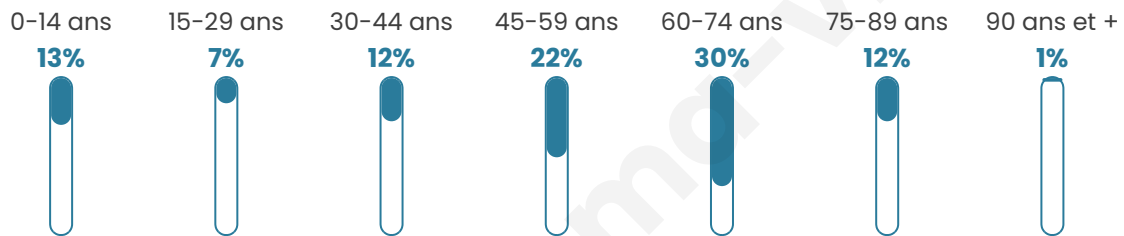

Statistiques sur la population

Nombre d'habitants

290

Age moyen

51 ans

Pop active

38.6%

Taux chômage

9.6%

Pop densité

10 h/km²

Revenu moyen

20 970 €/an

Evolution du nombre d'habitants

Sources : Institut national de la statistique et des études économiques (insee) selon Les dernières parutions officielles de 2024 portant sur les années 2020, 2021 et 2022.

Tranche d'âge

Activité professionnelle

Niveau de diplôme

Composition des ménages

Profils électoraux

Premier tour

	Emmanuel MACRON	29.41 %
	Marine LE PEN	25.98 %
	Jean-Luc MÉLENCHON	23.04 %
	Éric ZEMMOUR	6.37 %
	Valérie PÉCRESSÉ	4.41 %
	Jean LASSALLE	3.43 %
	Nicolas DUPONT- AIGNAN	2.45 %
	Fabien ROUSSEL	1.96 %
	Anne HIDALGO	1.47 %
	Yannick JADOT	0.98 %
	Nathalie ARTHAUD	0.49 %
	Philippe POUTOU	0.00 %

276 inscrits

Participation : 75.36%

Votes blancs : 1.44%

Votes nuls : 0.48%

Second tour

	Emmanuel MACRON	56,48 %
	Marine LE PEN	43,52 %

276 inscrits

Participation : 78.26%