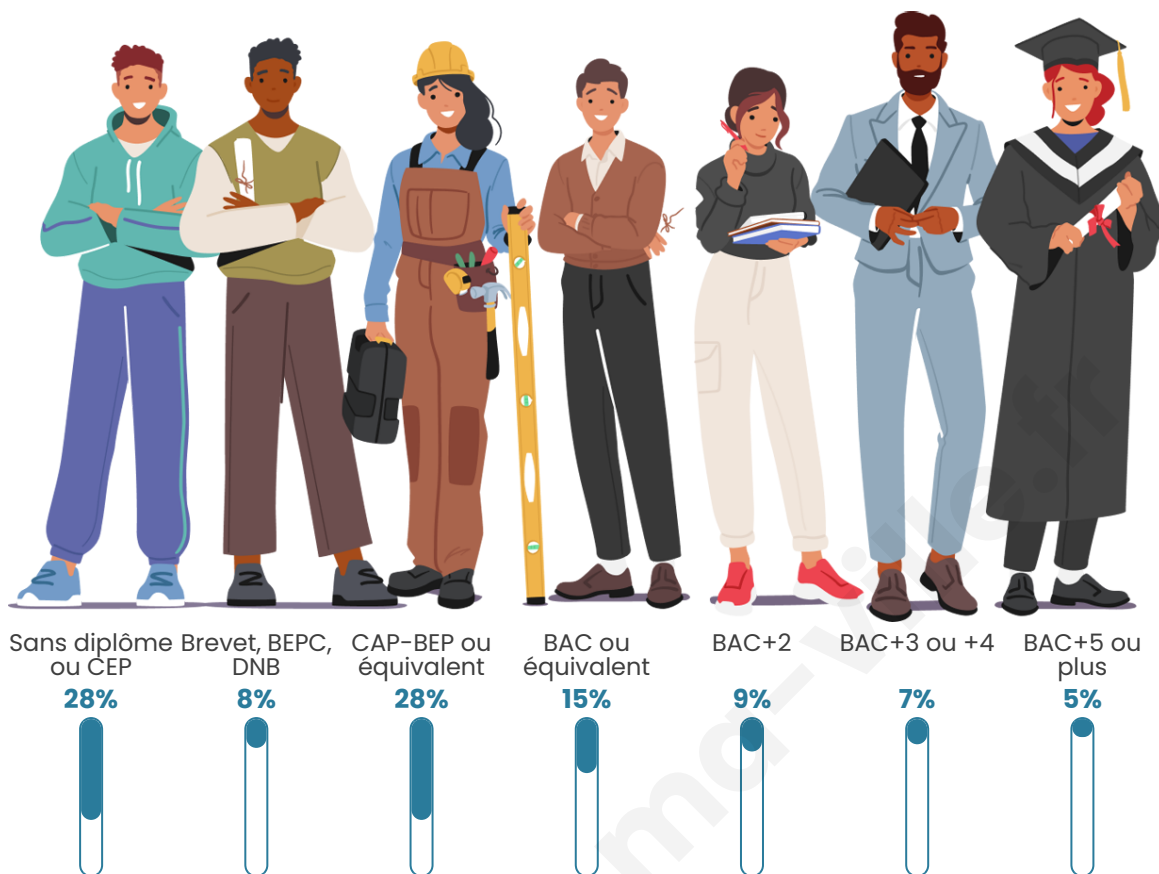

Statistiques sur la population

Nombre d'habitants

290

Age moyen

51 ans

Pop active

38.6%

Taux chômage

9.6%

Pop densité

10 h/km²

Revenu moyen

20 970 €/an

Evolution du nombre d'habitants

Sources : Institut national de la statistique et des études économiques (insee) selon Les dernières parutions officielles de 2024 portant sur les années 2020, 2021 et 2022.

Tranche d'âge

Activité professionnelle

Niveau de diplôme

Composition des ménages

Profils électoraux

Premier tour

	Emmanuel MACRON	29.41 %
	Marine LE PEN	25.98 %
	Jean-Luc MÉLENCHON	23.04 %
	Éric ZEMMOUR	6.37 %
	Valérie PÉCRESSÉ	4.41 %
	Jean LASSALLE	3.43 %
	Nicolas DUPONT- AIGNAN	2.45 %
	Fabien ROUSSEL	1.96 %
	Anne HIDALGO	1.47 %
	Yannick JADOT	0.98 %
	Nathalie ARTHAUD	0.49 %
	Philippe POUTOU	0.00 %