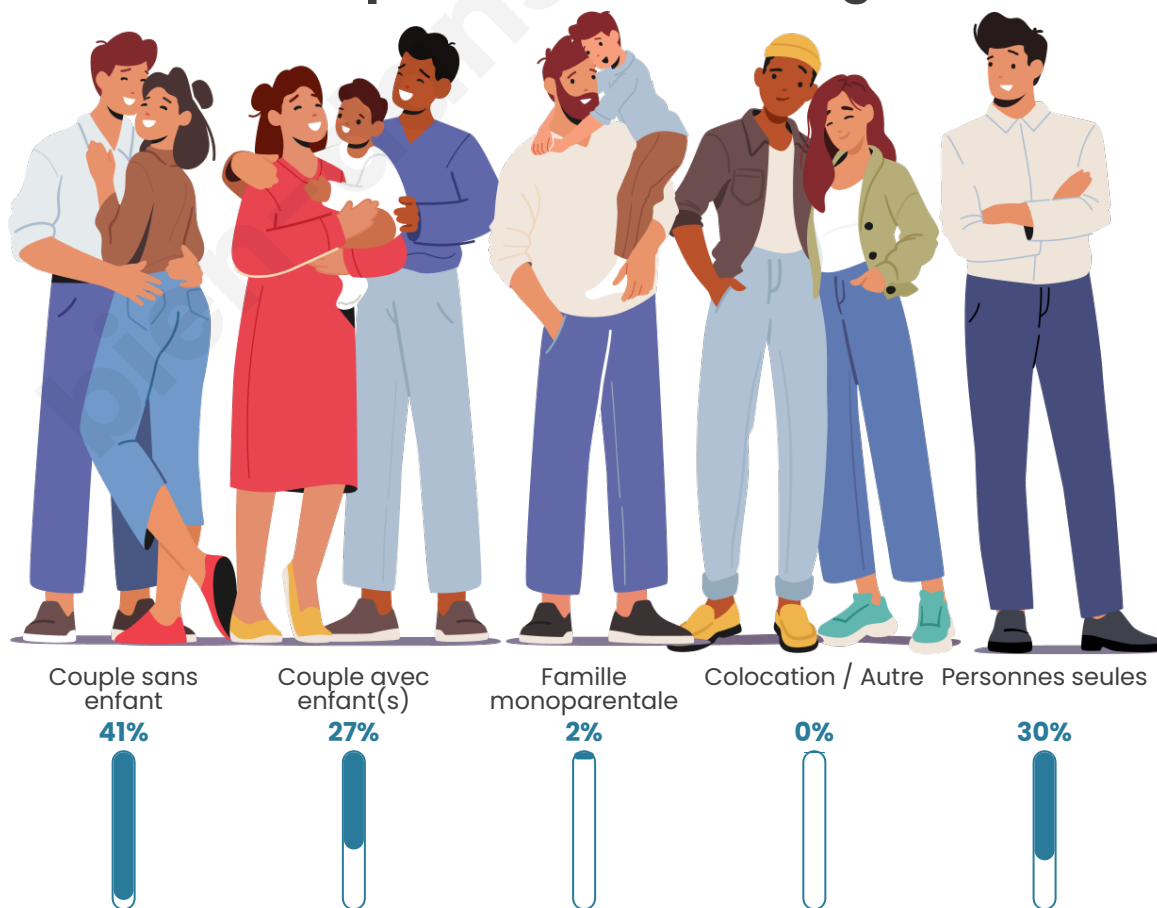

Tranche d'âge

Activité professionnelle

Niveau de diplôme

Composition des ménages

Profils électoraux

Premier tour

	Emmanuel MACRON	29.41 %
	Marine LE PEN	25.98 %
	Jean-Luc MÉLENCHON	23.04 %
	Éric ZEMMOUR	6.37 %
	Valérie PÉCRESSÉ	4.41 %
	Jean LASSALLE	3.43 %
	Nicolas DUPONT- AIGNAN	2.45 %
	Fabien ROUSSEL	1.96 %
	Anne HIDALGO	1.47 %
	Yannick JADOT	0.98 %
	Nathalie ARTHAUD	0.49 %
	Philippe POUTOU	0.00 %