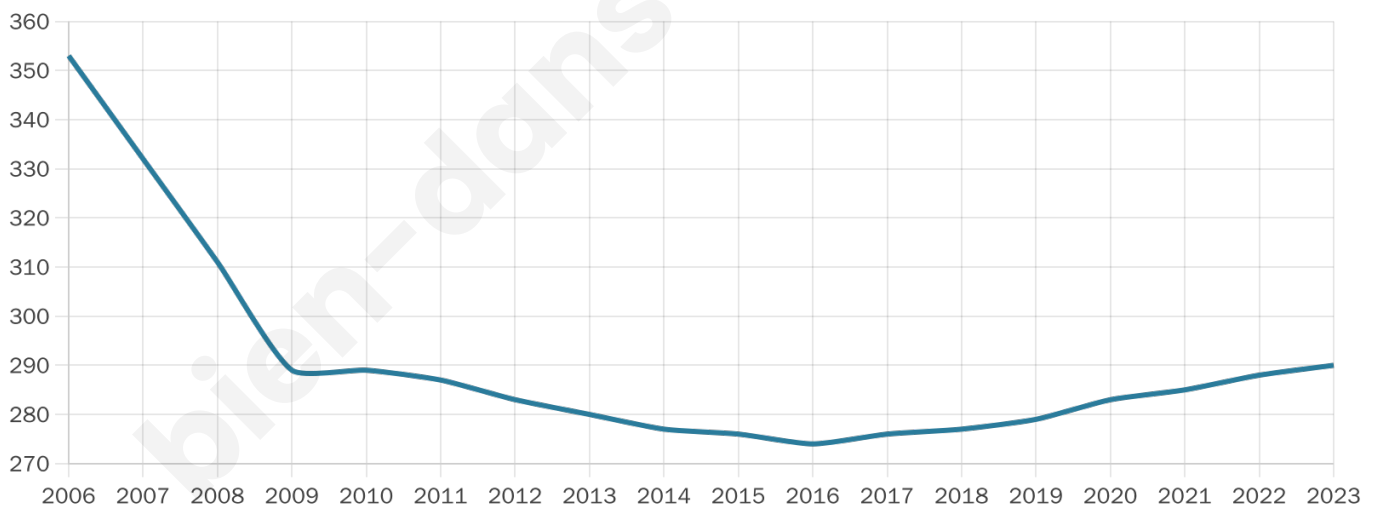

Statistiques sur la population

Nombre d'habitants

290

Age moyen

51 ans

Pop active

38.6%

Taux chômage

9.6%

Pop densité

10 h/km²

Revenu moyen

20 970 €/an

Evolution du nombre d'habitants

Sources : Institut national de la statistique et des études économiques (insee) selon Les dernières parutions officielles de 2024 portant sur les années 2020, 2021 et 2022.

Tranche d'âge

Activité professionnelle

Niveau de diplôme

Composition des ménages

Profils électoraux

Premier tour

	Emmanuel MACRON	29.41 %
	Marine LE PEN	25.98 %
	Jean-Luc MÉLENCHON	23.04 %
	Éric ZEMMOUR	6.37 %
	Valérie PÉCRESSÉ	4.41 %
	Jean LASSALLE	3.43 %
	Nicolas DUPONT- AIGNAN	2.45 %
	Fabien ROUSSEL	1.96 %
	Anne HIDALGO	1.47 %
	Yannick JADOT	0.98 %
	Nathalie ARTHAUD	0.49 %
	Philippe POUTOU	0.00 %