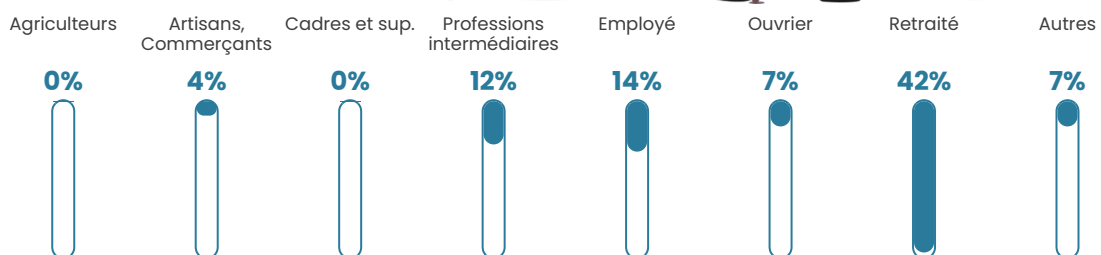

9.6%

Pop densité

10 h/km²

Revenu moyen

20 970 €/an

Evolution du nombre d'habitants

Sources : Institut national de la statistique et des études économiques (insee) selon Les dernières parutions officielles de 2024 portant sur les années 2020, 2021 et 2022.

Tranche d'âge

Activité professionnelle

Niveau de diplôme

Composition des ménages

Profils électoraux

Premier tour

	Emmanuel MACRON	29.41 %
	Marine LE PEN	25.98 %
	Jean-Luc MÉLENCHON	23.04 %
	Éric ZEMMOUR	6.37 %
	Valérie PÉCRESSÉ	4.41 %
	Jean LASSALLE	3.43 %
	Nicolas DUPONT- AIGNAN	2.45 %
	Fabien ROUSSEL	1.96 %
	Anne HIDALGO	1.47 %
	Yannick JADOT	0.98 %
	Nathalie ARTHAUD	0.49 %
	Philippe POUTOU	0.00 %