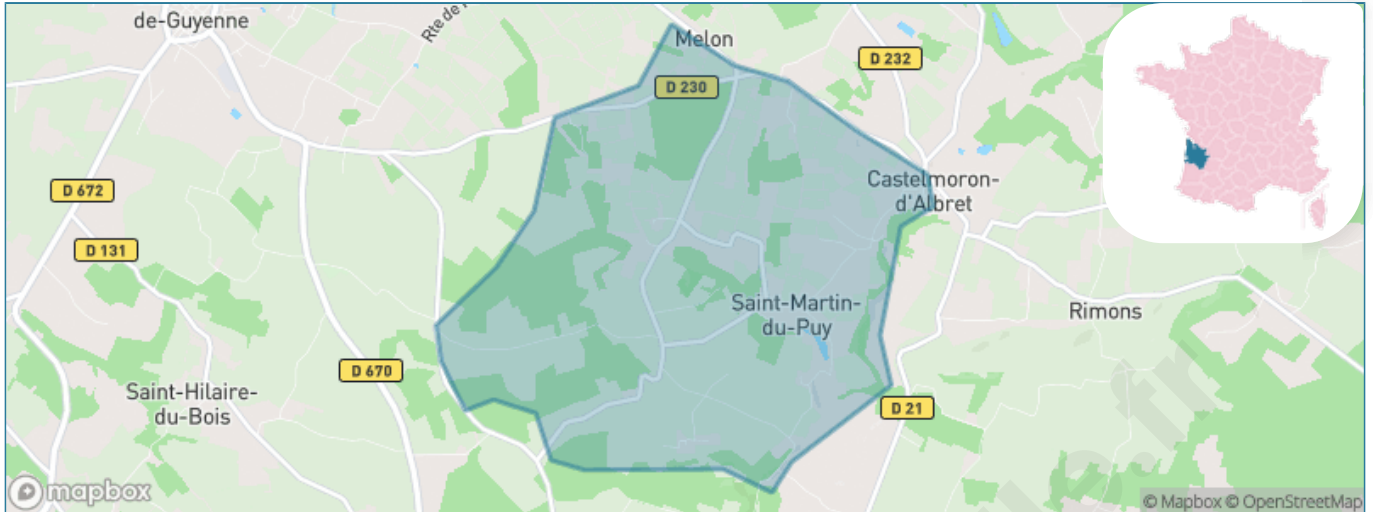

Version web

Ville de Saint-Martin-du-Puy

Présenté par

BIEN dans ma **VILLE** 

Sommaire

Situation géographique	3
Statistiques sur la population	4
Evolution du nombre d'habitants	4
Tranche d'âge	5
0-14 ans	5
15-29 ans	5
30-44 ans	5
45-59 ans	5
60-74 ans	5
75-89 ans	5
90 ans et +	5
Activité professionnelle	5
Agriculteurs	5
Artisans, Commerçants	5
Cadres et sup.	5
Professions intermédiaires	5
Employé	5
Ouvrier	5
Retraité	5
Autres	5
Niveau de diplôme	6
Sans diplôme ou CEP	6
Brevet, BEPC, DNB	6
CAP-BEP ou équivalent	6
BAC ou équivalent	6
BAC+2	6
BAC+3 ou +4	6
BAC+5 ou plus	6
Composition des ménages	6
Couple sans enfant	6
Couple avec enfant(s)	6
Famille monoparentale	6
Colocation / Autre	6
Personnes seules	6
Profils électoraux	7
Premier tour	7
Sécurité	8
Evolution du nombre d'infractions	8
Pour comparer	9
Services à la population	10
Commerce	10
Éducation	10
Villes autour de Saint-Martin-du-Puy	12

Situation géographique

i Informations clés

- **Région** : Nouvelle-Aquitaine
- **Département** : Gironde
- **Code postal** : 33540
- **Superficie** : 9 km²

Statistiques sur la population

Nombre d'habitants