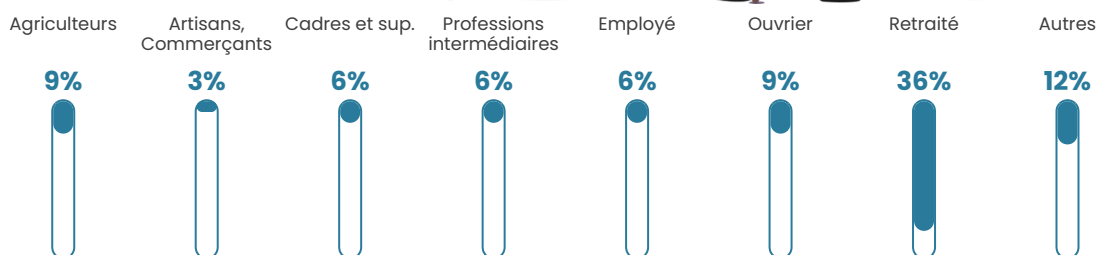

18 h/km²

Revenu moyen

23 280 €/an

Evolution du nombre d'habitants

Sources : Institut national de la statistique et des études économiques (insee) selon Les dernières parutions officielles de 2024 portant sur les années 2020, 2021 et 2022.

Tranche d'âge

Activité professionnelle

Niveau de diplôme

Composition des ménages

Profils électoraux

Premier tour

	Marine LE PEN	27.36 %
	Emmanuel MACRON	19.81 %
	Jean-Luc MÉLENCHON	19.81 %
	Jean LASSALLE	9.43 %
	Valérie PÉCRESSE	7.55 %
	Éric ZEMMOUR	5.66 %
	Fabien ROUSSEL	3.77 %
	Nicolas DUPONT-AIGNAN	2.83 %
	Anne HIDALGO	1.89 %
	Yannick JADOT	0.94 %
	Philippe POUTOU	0.94 %
	Nathalie ARTHAUD	0.00 %