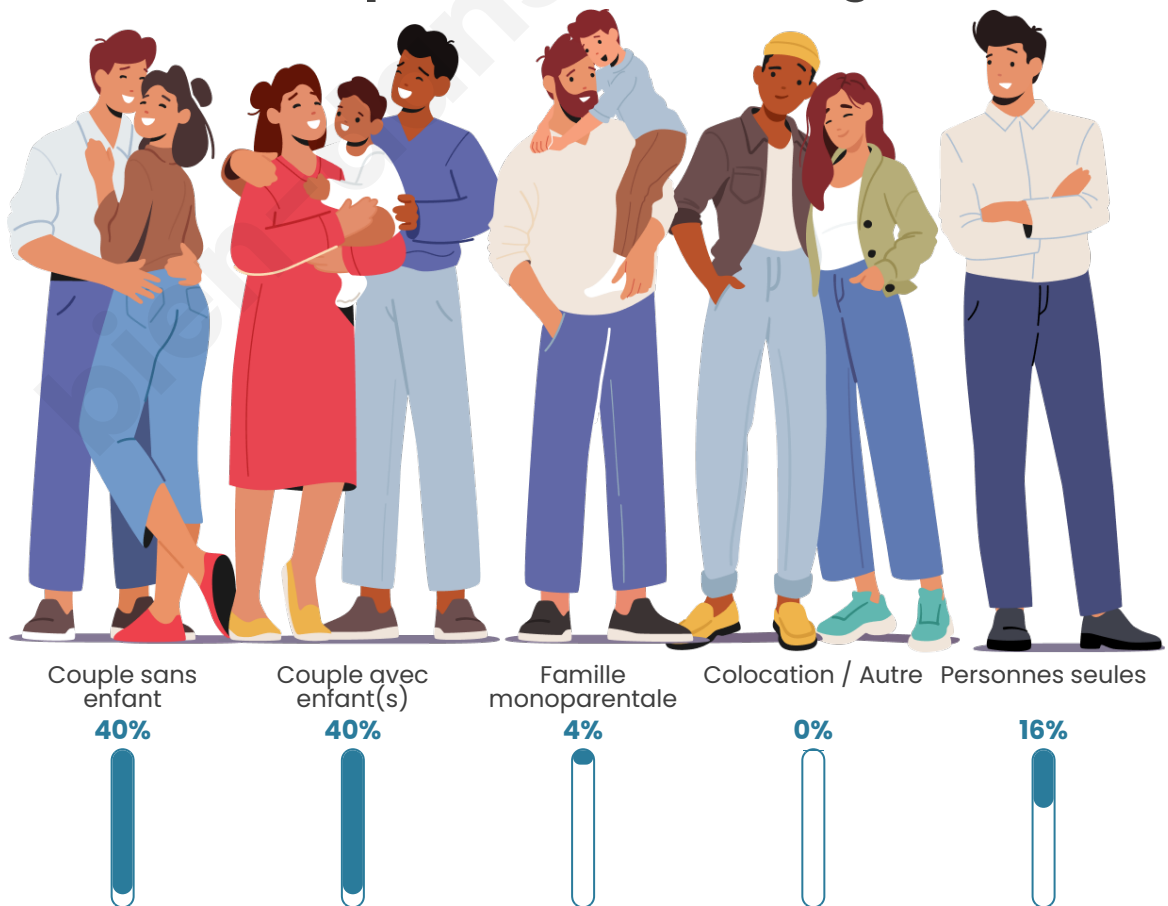

Tranche d'âge

Activité professionnelle

Niveau de diplôme

Composition des ménages

Profils électoraux

Premier tour

	Marine LE PEN	27.36 %
	Emmanuel MACRON	19.81 %
	Jean-Luc MÉLENCHON	19.81 %
	Jean LASSALLE	9.43 %
	Valérie PÉCRESSE	7.55 %
	Éric ZEMMOUR	5.66 %
	Fabien ROUSSEL	3.77 %
	Nicolas DUPONT-AIGNAN	2.83 %
	Anne HIDALGO	1.89 %
	Yannick JADOT	0.94 %
	Philippe POUTOU	0.94 %
	Nathalie ARTHAUD	0.00 %