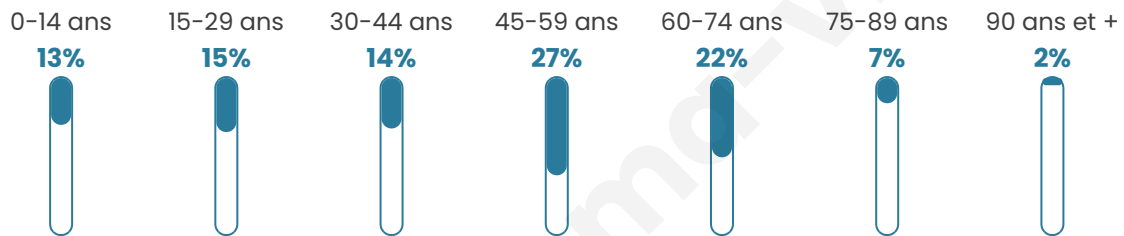

163

Age moyen

46 ans

Pop active

55.2%

Taux chômage

6.5%

Pop densité

18 h/km²

Revenu moyen

23 280 €/an

Evolution du nombre d'habitants

Sources : Institut national de la statistique et des études économiques (insee) selon Les dernières parutions officielles de 2024 portant sur les années 2020, 2021 et 2022.

Tranche d'âge

Activité professionnelle

Niveau de diplôme

Composition des ménages

Profils électoraux

Premier tour

	Marine LE PEN	27.36 %
	Emmanuel MACRON	19.81 %
	Jean-Luc MÉLENCHON	19.81 %
	Jean LASSALLE	9.43 %
	Valérie PÉCRESSE	7.55 %
	Éric ZEMMOUR	5.66 %
	Fabien ROUSSEL	3.77 %
	Nicolas DUPONT-AIGNAN	2.83 %
	Anne HIDALGO	1.89 %
	Yannick JADOT	0.94 %
	Philippe POUTOU	0.94 %
	Nathalie ARTHAUD	0.00 %

134 inscrits

Participation : 81.34%

Votes blancs : 2.75%

Votes nuls : 0.00%

Second tour

	Emmanuel MACRON	43,62 %
	Marine LE PEN	56,38 %

134 inscrits

Participation : 76.87%