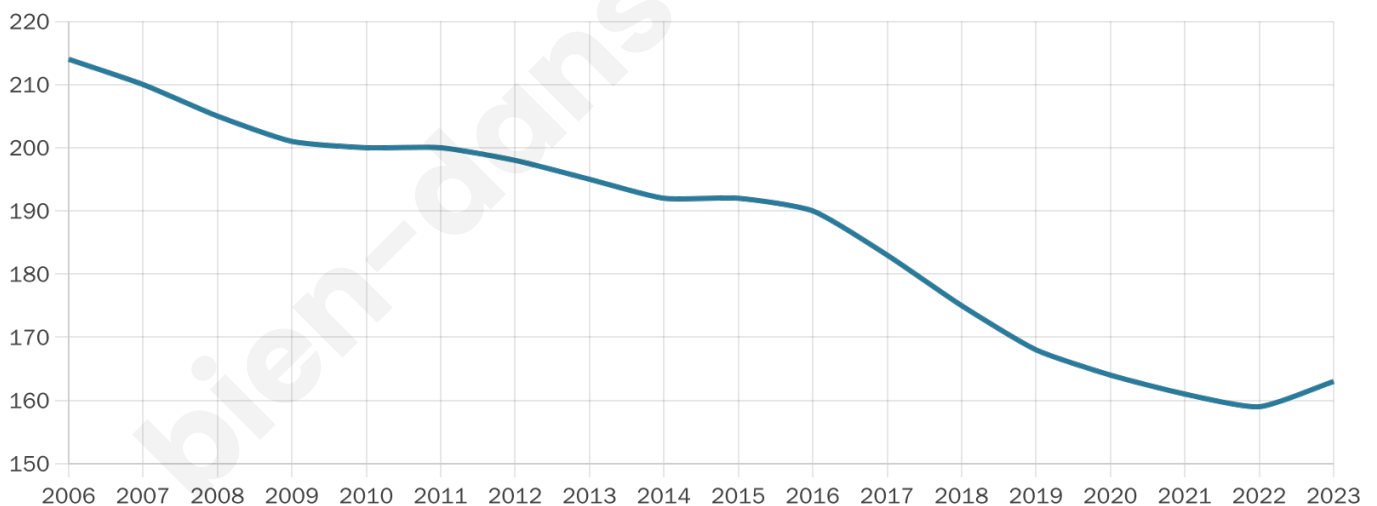

163

Age moyen

46 ans

Pop active

55.2%

Taux chômage

6.5%

Pop densité

18 h/km²

Revenu moyen

23 280 €/an

Evolution du nombre d'habitants

Sources : Institut national de la statistique et des études économiques (insee) selon Les dernières parutions officielles de 2024 portant sur les années 2020, 2021 et 2022.