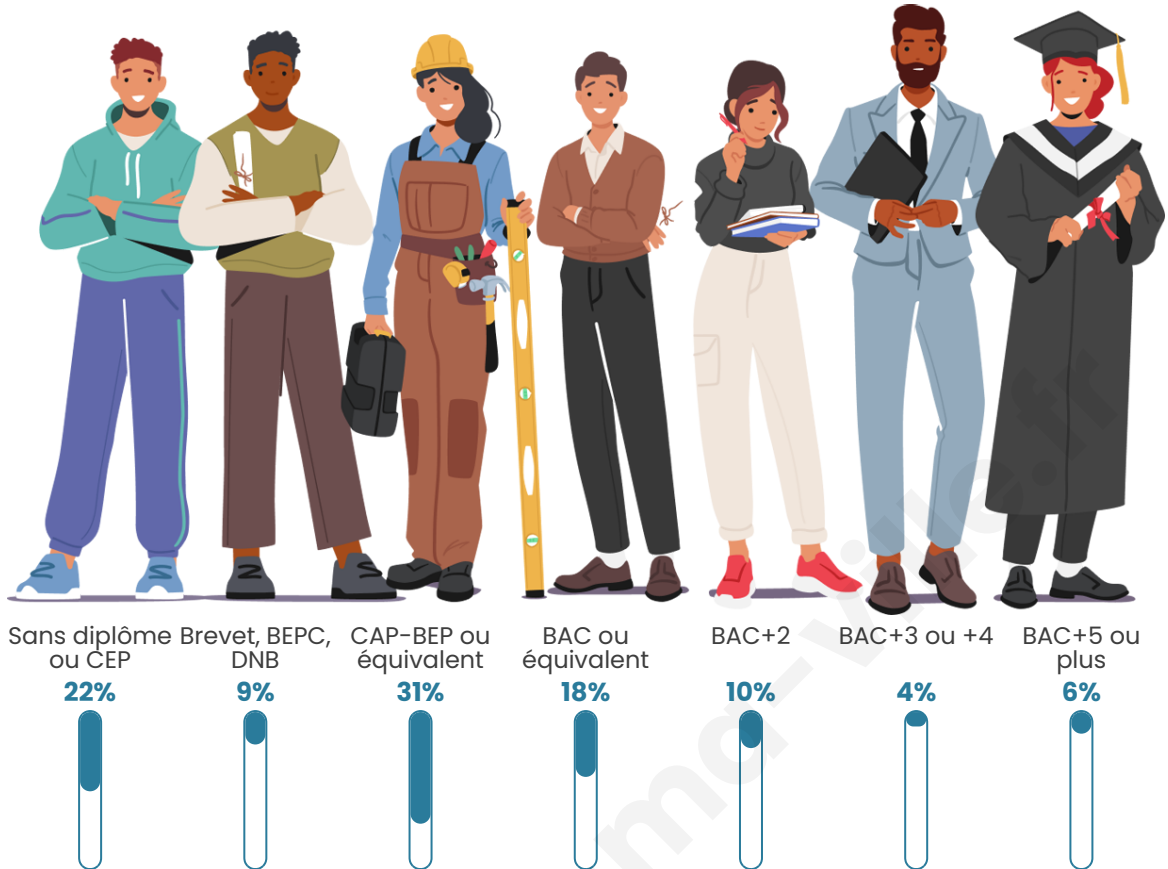

163

Age moyen

46 ans

Pop active

55.2%

Taux chômage

6.5%

Pop densité

Tranche d'âge

Activité professionnelle

Niveau de diplôme

Composition des ménages

Profils électoraux

Premier tour

	Marine LE PEN	27.36 %
	Emmanuel MACRON	19.81 %
	Jean-Luc MÉLENCHON	19.81 %
	Jean LASSALLE	9.43 %
	Valérie PÉCRESSE	7.55 %
	Éric ZEMMOUR	5.66 %
	Fabien ROUSSEL	3.77 %
	Nicolas DUPONT-AIGNAN	2.83 %
	Anne HIDALGO	1.89 %
	Yannick JADOT	0.94 %
	Philippe POUTOU	0.94 %
	Nathalie ARTHAUD	0.00 %