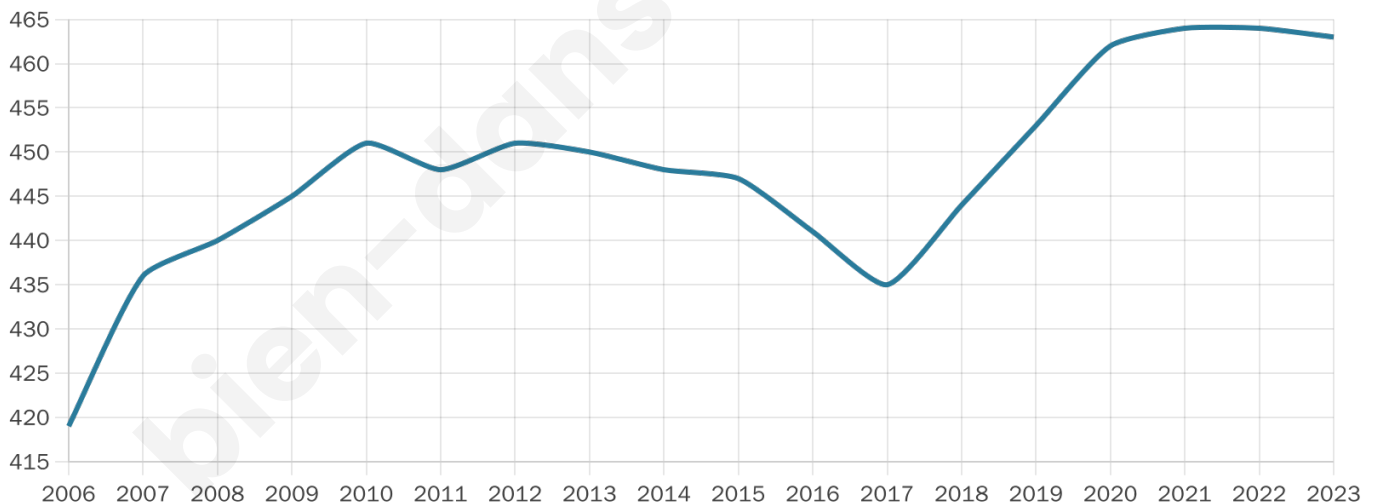

# Statistiques sur la population

Nombre d'habitants

**463**

Age moyen

**40 ans**

Pop active

**49.5%**

Taux chômage

**3.2%**

Pop densité

**13 h/km<sup>2</sup>**

Revenu moyen

**25 030 €/an**

## Evolution du nombre d'habitants

Sources : Institut national de la statistique et des études économiques (insee) selon Les dernières parutions officielles de 2024 portant sur les années 2020, 2021 et 2022.