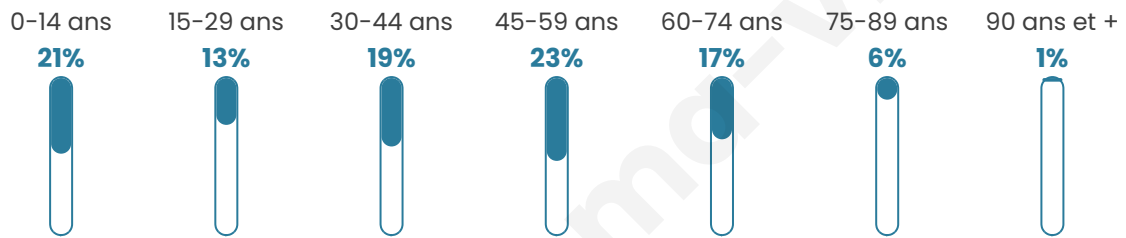

# Statistiques sur la population

Nombre d'habitants

**463**

Age moyen

**40 ans**

Pop active

**49.5%**

Taux chômage

**3.2%**

Pop densité

**13 h/km<sup>2</sup>**

Revenu moyen

**25 030 €/an**

## Evolution du nombre d'habitants

Sources : Institut national de la statistique et des études économiques (insee) selon Les dernières parutions officielles de 2024 portant sur les années 2020, 2021 et 2022.

## Tranche d'âge