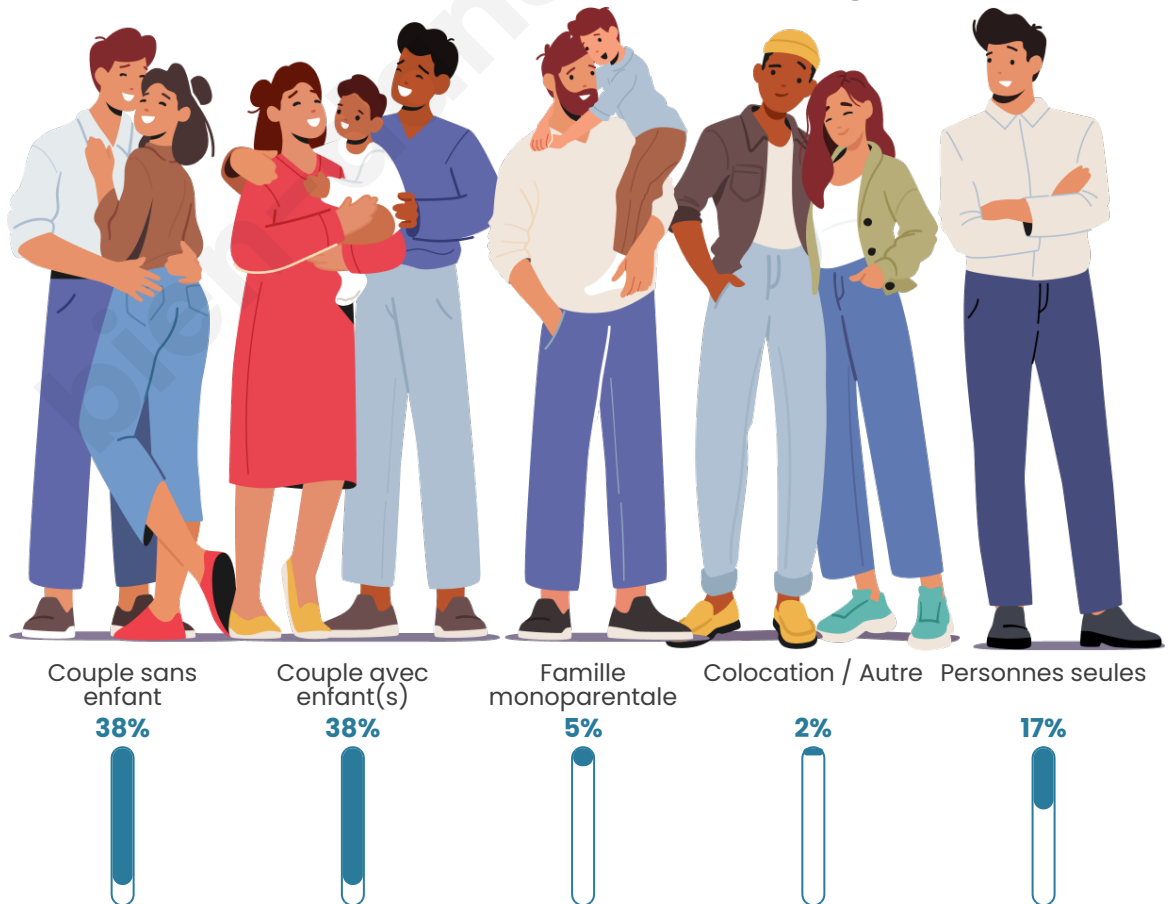

Tranche d'âge

Activité professionnelle

Niveau de diplôme

Composition des ménages

Profils électoraux

Premier tour

	Marine LE PEN	26.86 %
	Emmanuel MACRON	26.35 %
	Jean-Luc MÉLENCHON	14.70 %
	Éric ZEMMOUR	9.63 %
	Valérie PÉCRESSE	5.91 %
	Yannick JADOT	4.48 %
	Jean LASSALLE	4.05 %
	Nicolas DUPONT-AIGNAN	3.13 %
	Anne HIDALGO	2.36 %
	Fabien ROUSSEL	1.86 %
	Philippe POUTOU	0.42 %
	Nathalie ARTHAUD	0.25 %