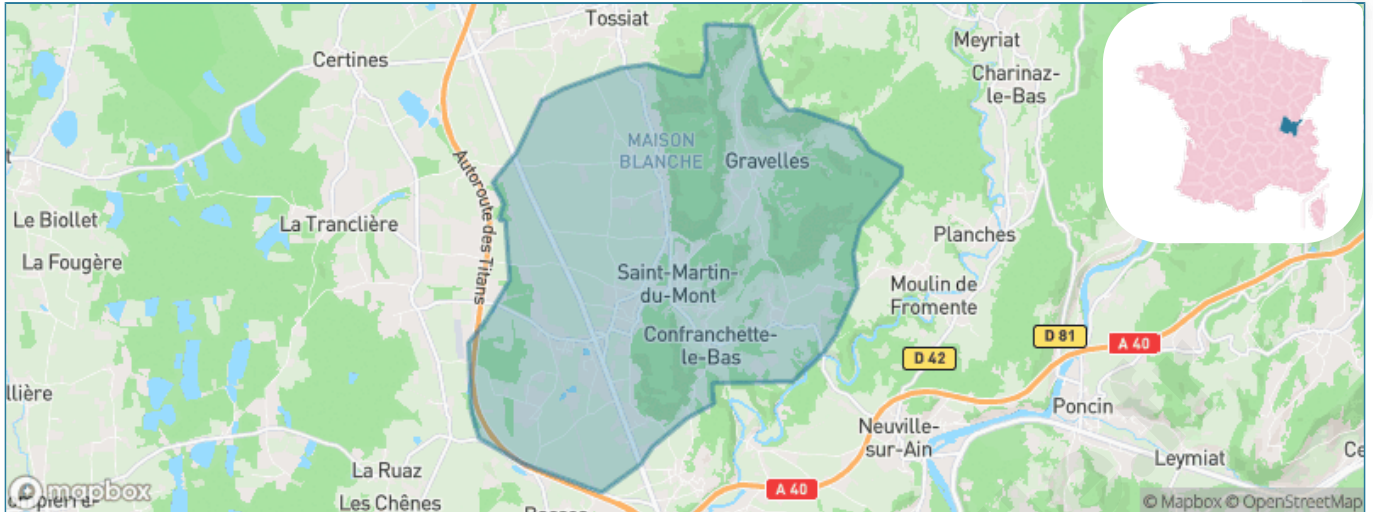

Version web

Ville de Saint-Martin-du-Mont

Présenté par

BIEN dans ma **VILLE** 

Sommaire

Situation géographique	3
Statistiques sur la population	4
Evolution du nombre d'habitants	4
Tranche d'âge	5
0-14 ans	5
15-29 ans	5
30-44 ans	5
45-59 ans	5
60-74 ans	5
75-89 ans	5
90 ans et +	5
Activité professionnelle	5
Agriculteurs	5
Artisans, Commerçants	5
Cadres et sup.	5
Professions intermédiaires	5
Employé	5
Ouvrier	5
Retraité	5
Autres	5
Niveau de diplôme	6
Sans diplôme ou CEP	6
Brevet, BEPC, DNB	6
CAP-BEP ou équivalent	6
BAC ou équivalent	6
BAC+2	6
BAC+3 ou +4	6
BAC+5 ou plus	6
Composition des ménages	6
Couple sans enfant	6
Couple avec enfant(s)	6
Famille monoparentale	6
Colocation / Autre	6
Personnes seules	6
Profil électoraux	7
Premier tour	7
Sécurité	8
Evolution du nombre d'infractions	8
Pour comparer	9
Services à la population	10
Commerce	10
Éducation	10
Villes autour de Saint-Martin-du-Mont	12
Avis sur la ville de Saint-Martin-du-Mont	13
Moyenne par critère	13
Villes autour de Saint-Martin-du-Mont	13
Répartition des avis par note	13
Répartition des avis par note	13

Situation géographique

i Informations clés

- **Région** : Auvergne-Rhône-Alpes
- **Département** : Ain
- **Code postal** : 01160
- **Superficie** : 28 km²

Statistiques sur la population

Nombre d'habitants