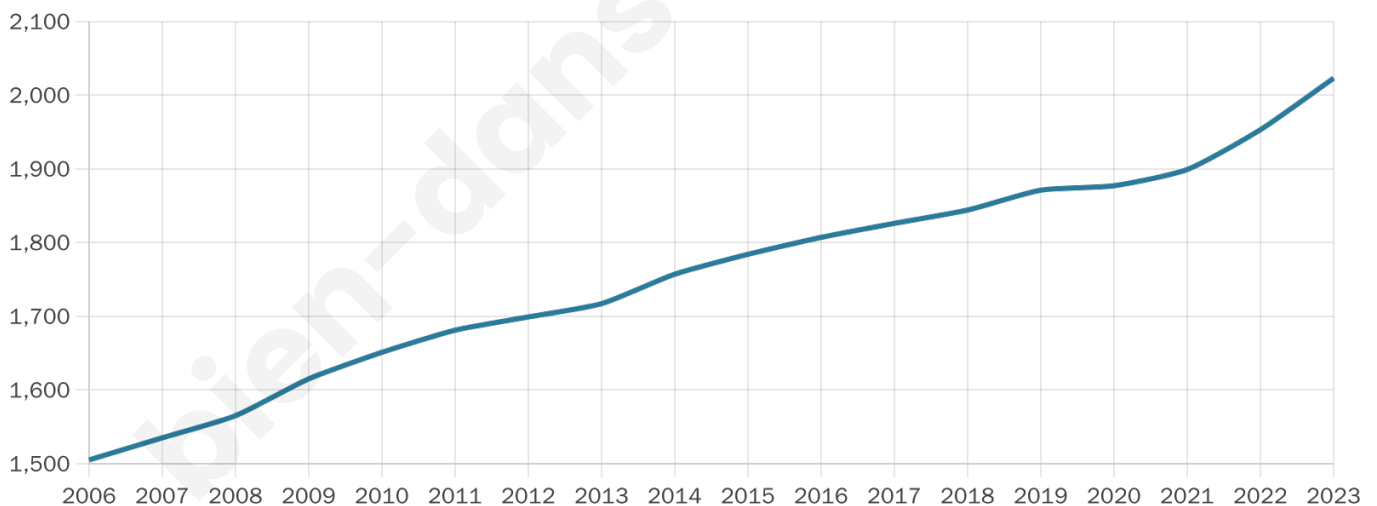

2 023

Age moyen

41 ans

Pop active

46.9%

Taux chômage

5.4%

Pop densité

72 h/km²

Revenu moyen

25 490 €/an

Evolution du nombre d'habitants

Sources : Institut national de la statistique et des études économiques (insee) selon Les dernières parutions officielles de 2024 portant sur les années 2020, 2021 et 2022.