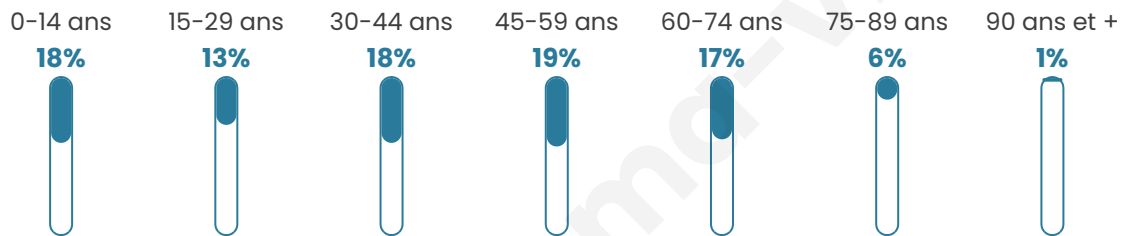

2 023

Age moyen

41 ans

Pop active

46.9%

Taux chômage

5.4%

Pop densité

72 h/km²

Revenu moyen

25 490 €/an

Evolution du nombre d'habitants

Sources : Institut national de la statistique et des études économiques (insee) selon Les dernières parutions officielles de 2024 portant sur les années 2020, 2021 et 2022.

Tranche d'âge

Activité professionnelle

Niveau de diplôme

Composition des ménages

Profils électoraux

Premier tour

	Marine LE PEN	26.86 %
	Emmanuel MACRON	26.35 %
	Jean-Luc MÉLENCHON	14.70 %
	Éric ZEMMOUR	9.63 %
	Valérie PÉCRESSE	5.91 %
	Yannick JADOT	4.48 %
	Jean LASSALLE	4.05 %
	Nicolas DUPONT-AIGNAN	3.13 %
	Anne HIDALGO	2.36 %
	Fabien ROUSSEL	1.86 %
	Philippe POUTOU	0.42 %
	Nathalie ARTHAUD	0.25 %

Second tour

	Emmanuel MACRON	53,16 %
	Marine LE PEN	46,84 %

1 443 inscrits

Participation : 82.26%

Votes blancs : 6.23%

Votes nuls : 1.85%

1 443 inscrits

Participation : 83.44%