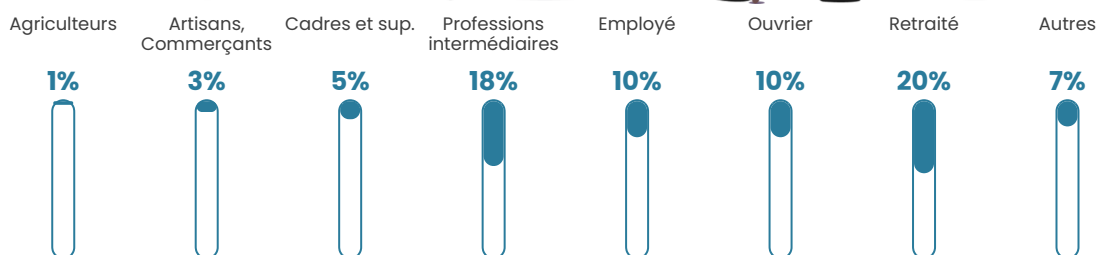

72 h/km²

Revenu moyen

25 490 €/an

Evolution du nombre d'habitants

Sources : Institut national de la statistique et des études économiques (insee) selon Les dernières parutions officielles de 2024 portant sur les années 2020, 2021 et 2022.

Tranche d'âge

Activité professionnelle

Niveau de diplôme

Composition des ménages

Profils électoraux

Premier tour

	Marine LE PEN	26.86 %
	Emmanuel MACRON	26.35 %
	Jean-Luc MÉLENCHON	14.70 %
	Éric ZEMMOUR	9.63 %
	Valérie PÉCRESSE	5.91 %
	Yannick JADOT	4.48 %
	Jean LASSALLE	4.05 %
	Nicolas DUPONT-AIGNAN	3.13 %
	Anne HIDALGO	2.36 %
	Fabien ROUSSEL	1.86 %
	Philippe POUTOU	0.42 %
	Nathalie ARTHAUD	0.25 %