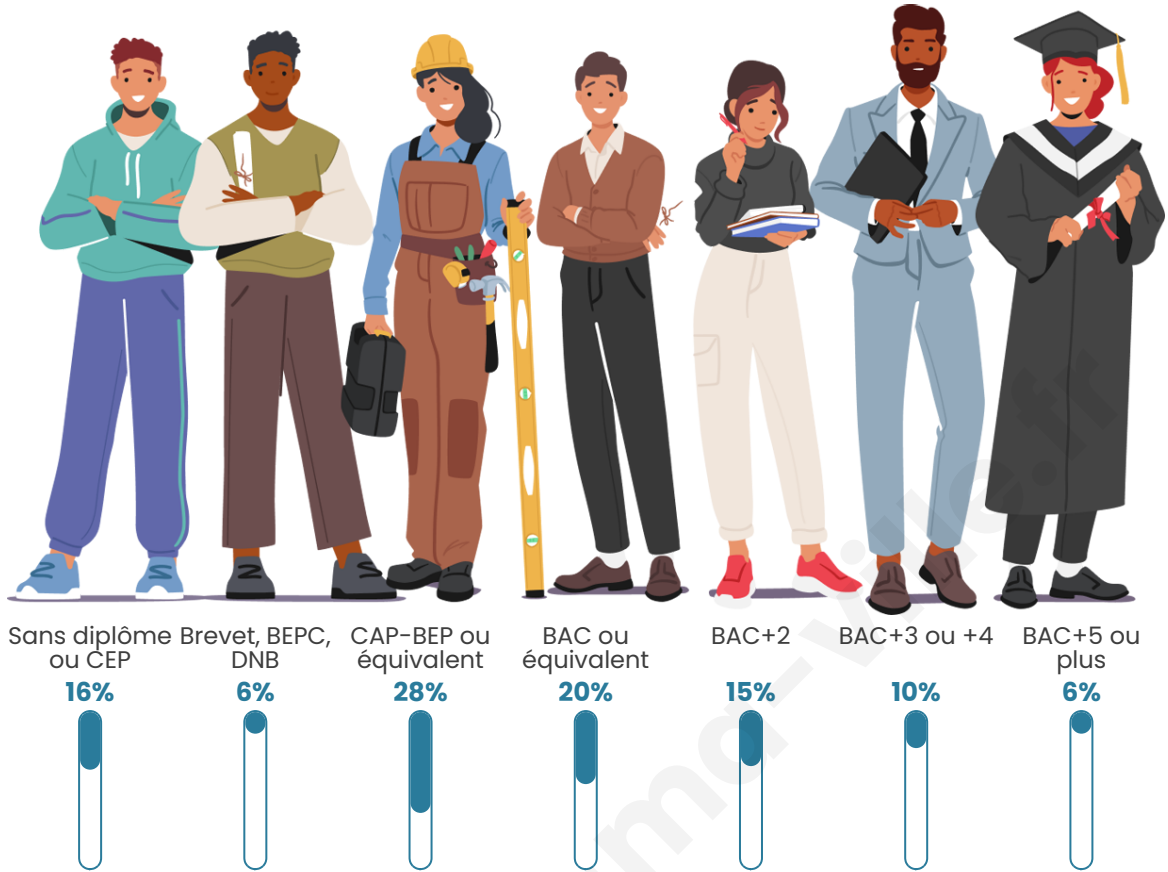

Tranche d'âge

Activité professionnelle

Niveau de diplôme

Composition des ménages

Profils électoraux

Premier tour

	Marine LE PEN	26.86 %
	Emmanuel MACRON	26.35 %
	Jean-Luc MÉLENCHON	14.70 %
	Éric ZEMMOUR	9.63 %
	Valérie PÉCRESSE	5.91 %
	Yannick JADOT	4.48 %
	Jean LASSALLE	4.05 %
	Nicolas DUPONT-AIGNAN	3.13 %
	Anne HIDALGO	2.36 %
	Fabien ROUSSEL	1.86 %
	Philippe POUTOU	0.42 %
	Nathalie ARTHAUD	0.25 %