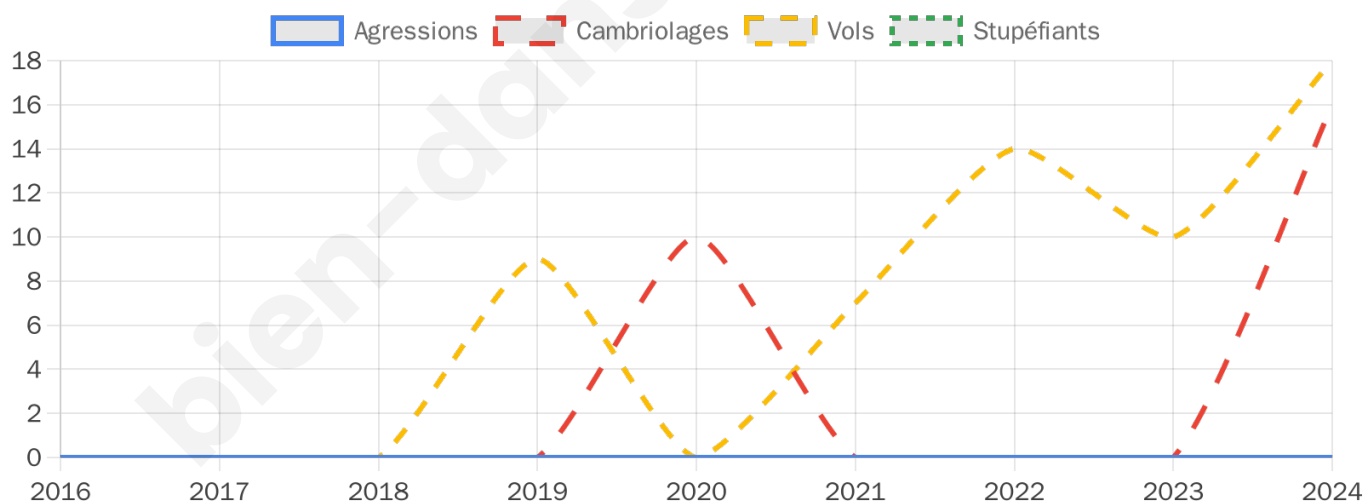

Second tour

	Emmanuel MACRON	53,16 %
	Marine LE PEN	46,84 %

1 443 inscrits

Participation : 82.26%

Votes blancs : 6.23%

Votes nuls : 1.85%

1 443 inscrits

Participation : 83.44%

Votes blancs : 1.33%

Votes nuls : 0.33%

Sécurité

Agressions physiques / sexuelles

0

Cambriolages

16

Vols / dégradations

18

Stupéfiants

0

Evolution du nombre d'infractions

Pour comparer

(en proportion du nombre d'habitants)

■ Ville ■ Département ■ Région

Sources : Bases statistiques communale, départementale et régionale de la délinquance enregistrée par la police et la gendarmerie nationales selon les dernières parutions officielles de 2025 portant sur l'année 2024 ([data.gouv](https://data.gouv.fr)).