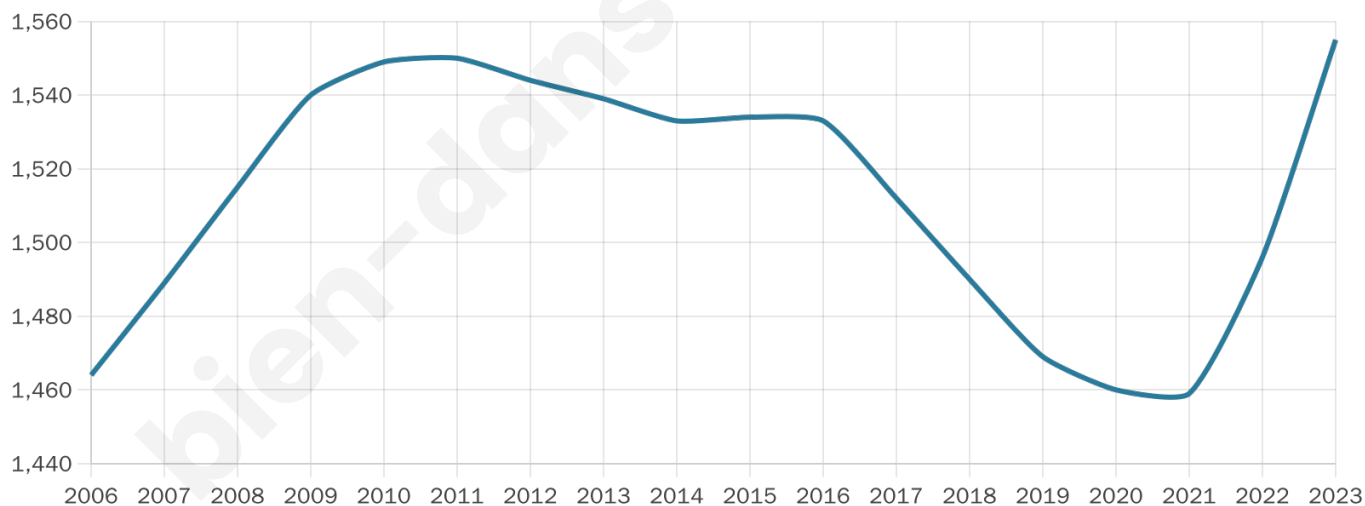

Age moyen

43 ans

Pop active

42.2%

Taux chômage

4.8%

Pop densité

311 h/km²

Revenu moyen

29 720 €/an

Evolution du nombre d'habitants

Sources : Institut national de la statistique et des études économiques (insee) selon Les dernières parutions officielles de 2024 portant sur les années 2020, 2021 et 2022.