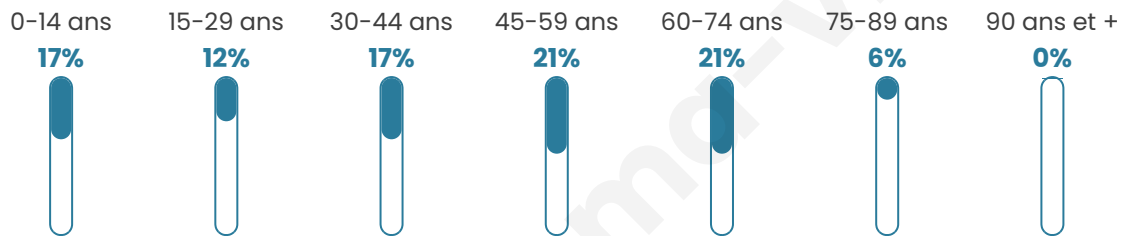

Age moyen

43 ans

Pop active

42.2%

Taux chômage

4.8%

Pop densité

311 h/km²

Revenu moyen

29 720 €/an

Evolution du nombre d'habitants

Sources : Institut national de la statistique et des études économiques (insee) selon Les dernières parutions officielles de 2024 portant sur les années 2020, 2021 et 2022.

Tranche d'âge

Activité professionnelle

Niveau de diplôme

Composition des ménages

Profils électoraux

Premier tour

	Emmanuel MACRON	37.76 %
	Marine LE PEN	22.61 %
	Jean-Luc MÉLENCHON	16.08 %
	Éric ZEMMOUR	6.22 %
	Valérie PÉCRESE	4.56 %
	Yannick JADOT	3.94 %
	Jean LASSALLE	2.39 %
	Fabien ROUSSEL	2.18 %
	Nicolas DUPONT- AIGNAN	1.66 %
	Anne HIDALGO	0.93 %
	Nathalie ARTHAUD	0.83 %
	Philippe POUTOU	0.83 %