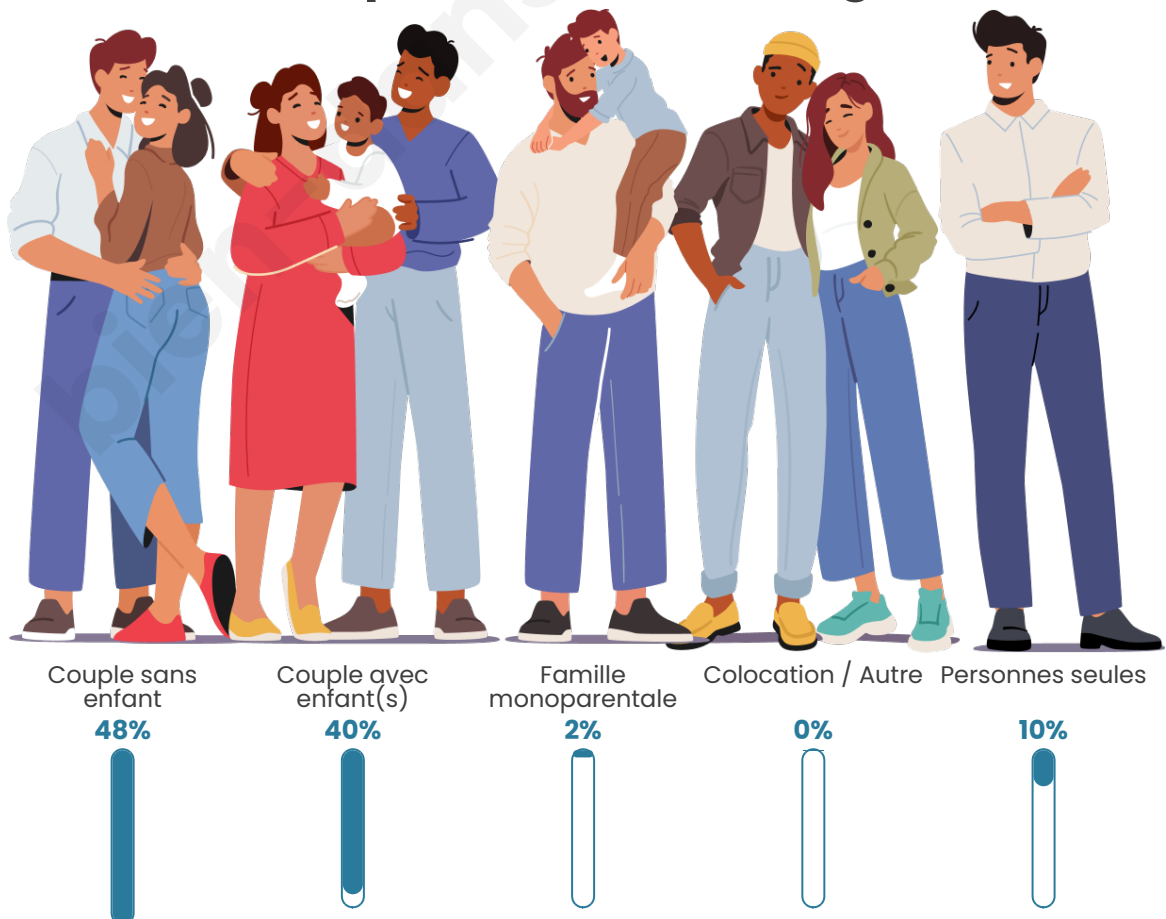

Tranche d'âge

Activité professionnelle

Niveau de diplôme

Composition des ménages

Profils électoraux

Premier tour

	Emmanuel MACRON	37.76 %
	Marine LE PEN	22.61 %
	Jean-Luc MÉLENCHON	16.08 %
	Éric ZEMMOUR	6.22 %
	Valérie PÉCRESE	4.56 %
	Yannick JADOT	3.94 %
	Jean LASSALLE	2.39 %
	Fabien ROUSSEL	2.18 %
	Nicolas DUPONT- AIGNAN	1.66 %
	Anne HIDALGO	0.93 %
	Nathalie ARTHAUD	0.83 %
	Philippe POUTOU	0.83 %