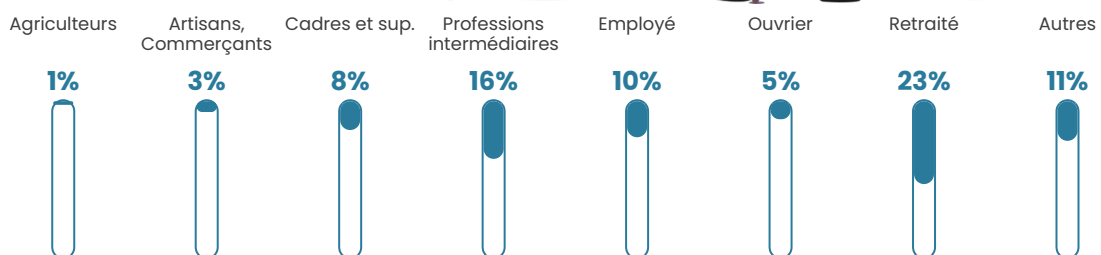

Revenu moyen

29 720 €/an

Evolution du nombre d'habitants

Sources : Institut national de la statistique et des études économiques (insee) selon Les dernières parutions officielles de 2024 portant sur les années 2020, 2021 et 2022.

Tranche d'âge

Activité professionnelle

Niveau de diplôme

Composition des ménages

Profils électoraux

Premier tour

	Emmanuel MACRON	37.76 %
	Marine LE PEN	22.61 %
	Jean-Luc MÉLENCHON	16.08 %
	Éric ZEMMOUR	6.22 %
	Valérie PÉCRESE	4.56 %
	Yannick JADOT	3.94 %
	Jean LASSALLE	2.39 %
	Fabien ROUSSEL	2.18 %
	Nicolas DUPONT- AIGNAN	1.66 %
	Anne HIDALGO	0.93 %
	Nathalie ARTHAUD	0.83 %
	Philippe POUTOU	0.83 %