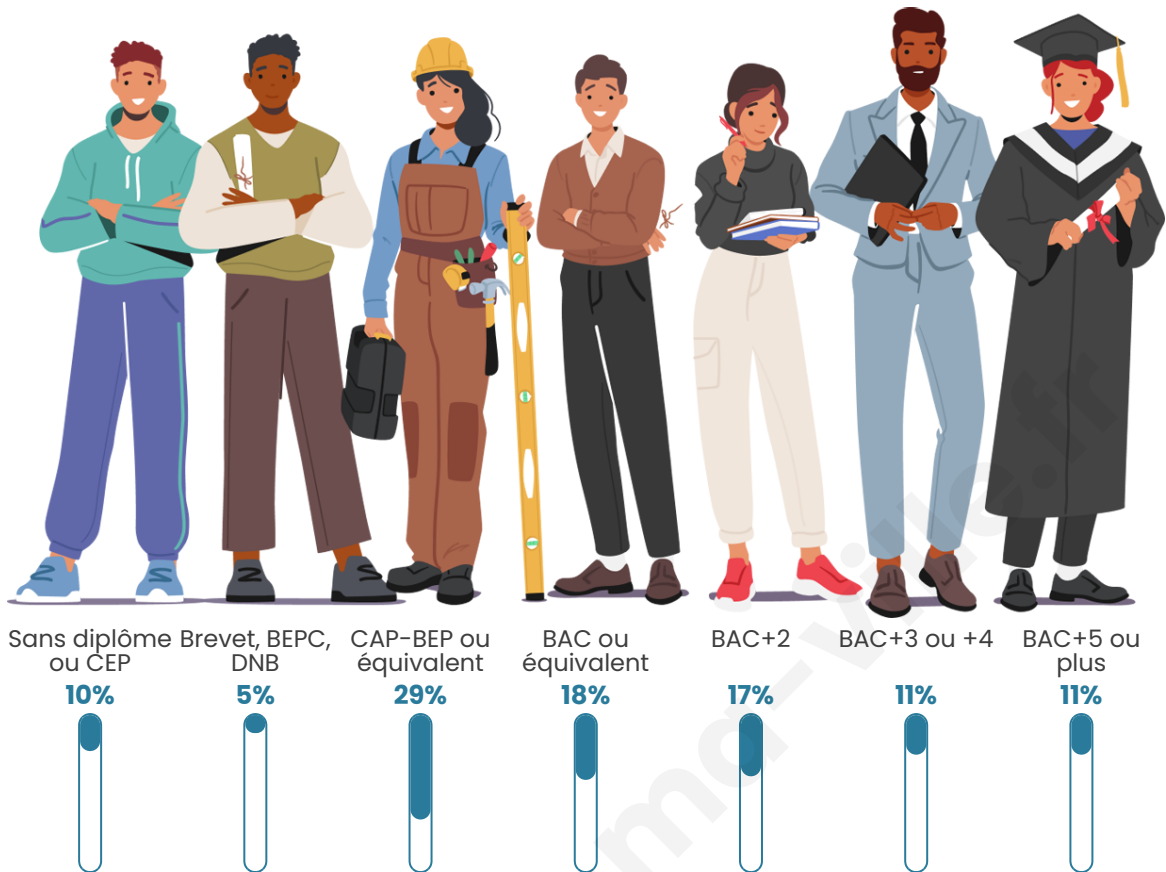

Tranche d'âge

Activité professionnelle

Niveau de diplôme

Composition des ménages

Profils électoraux

Premier tour

	Emmanuel MACRON	37.76 %
	Marine LE PEN	22.61 %
	Jean-Luc MÉLENCHON	16.08 %
	Éric ZEMMOUR	6.22 %
	Valérie PÉCRESE	4.56 %
	Yannick JADOT	3.94 %
	Jean LASSALLE	2.39 %
	Fabien ROUSSEL	2.18 %
	Nicolas DUPONT- AIGNAN	1.66 %
	Anne HIDALGO	0.93 %
	Nathalie ARTHAUD	0.83 %
	Philippe POUTOU	0.83 %