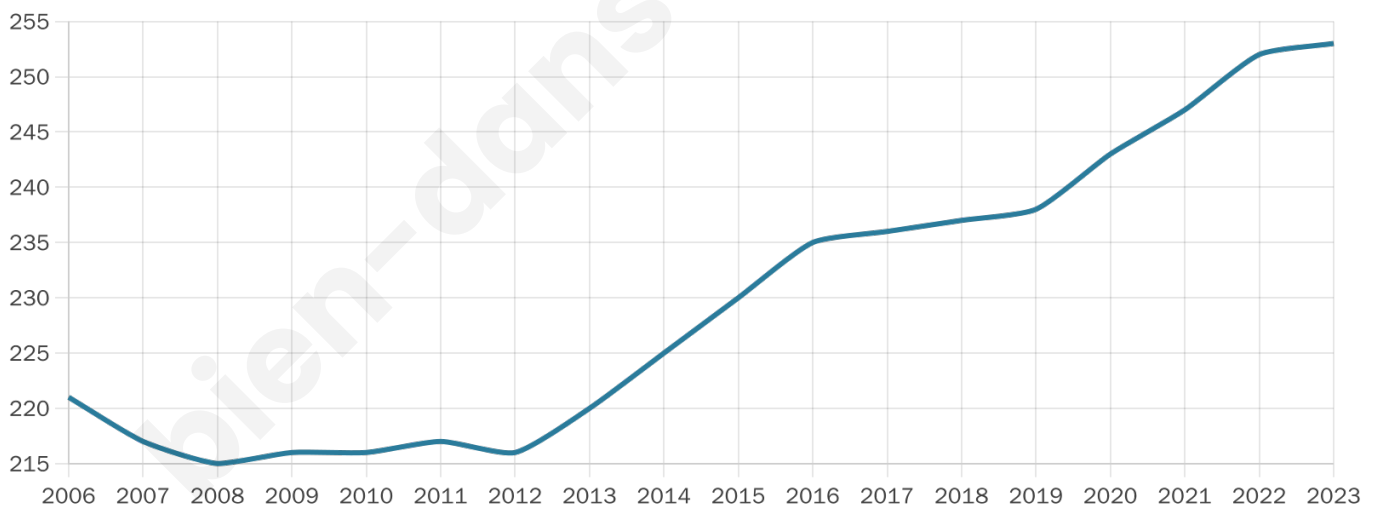

253

Age moyen

44 ans

Pop active

43.9%

Taux chômage

4.7%

Pop densité

11 h/km²

Revenu moyen

18 670 €/an

Evolution du nombre d'habitants

Sources : Institut national de la statistique et des études économiques (insee) selon Les dernières parutions officielles de 2024 portant sur les années 2020, 2021 et 2022.