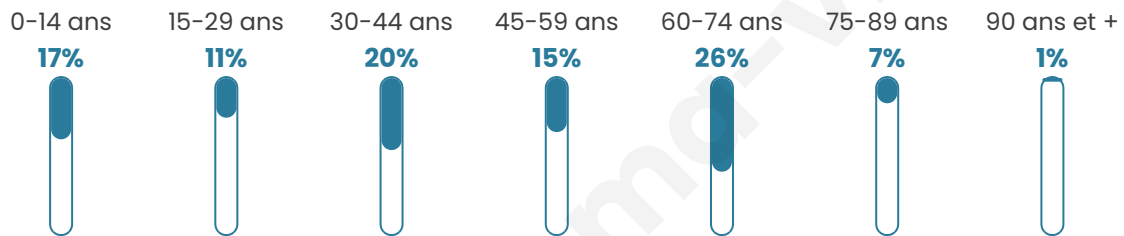

253

Age moyen

44 ans

Pop active

43.9%

Taux chômage

4.7%

Pop densité

11 h/km²

Revenu moyen

18 670 €/an

Evolution du nombre d'habitants

Sources : Institut national de la statistique et des études économiques (insee) selon Les dernières parutions officielles de 2024 portant sur les années 2020, 2021 et 2022.

Tranche d'âge

Activité professionnelle

Niveau de diplôme

Composition des ménages

Profils électoraux

Premier tour

	Emmanuel MACRON	29.29 %
	Marine LE PEN	20.71 %
	Jean-Luc MÉLENCHON	20.71 %
	Valérie PÉCRESSÉ	7.86 %
	Yannick JADOT	5.71 %
	Jean LASSALLE	5.00 %
	Nicolas DUPONT- AIGNAN	5.00 %
	Fabien ROUSSEL	2.86 %
	Éric ZEMMOUR	2.86 %
	Nathalie ARTHAUD	0.00 %
	Anne HIDALGO	0.00 %
	Philippe POUTOU	0.00 %

182 inscrits

Participation : 78.57%

Votes blancs : 2.10%

Votes nuls : 0.00%

Second tour

	Emmanuel MACRON	59,5 %
	Marine LE PEN	40,5 %

182 inscrits

Participation : 75.82%