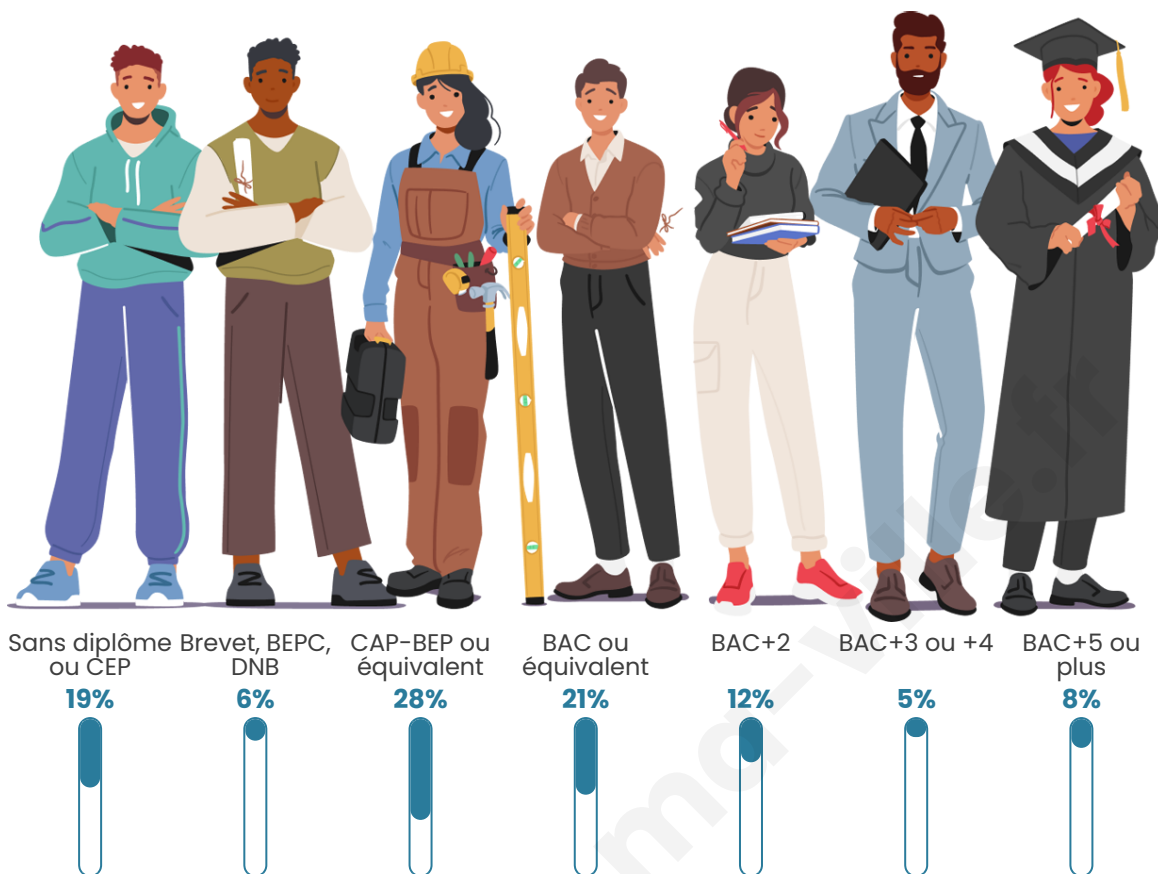

253

Age moyen

44 ans

Pop active

43.9%

Taux chômage

4.7%

Pop densité

Tranche d'âge

Activité professionnelle

Niveau de diplôme

Composition des ménages

Profils électoraux

Premier tour

	Emmanuel MACRON	29.29 %
	Marine LE PEN	20.71 %
	Jean-Luc MÉLENCHON	20.71 %
	Valérie PÉCRESSÉ	7.86 %
	Yannick JADOT	5.71 %
	Jean LASSALLE	5.00 %
	Nicolas DUPONT- AIGNAN	5.00 %
	Fabien ROUSSEL	2.86 %
	Éric ZEMMOUR	2.86 %
	Nathalie ARTHAUD	0.00 %
	Anne HIDALGO	0.00 %
	Philippe POUTOU	0.00 %