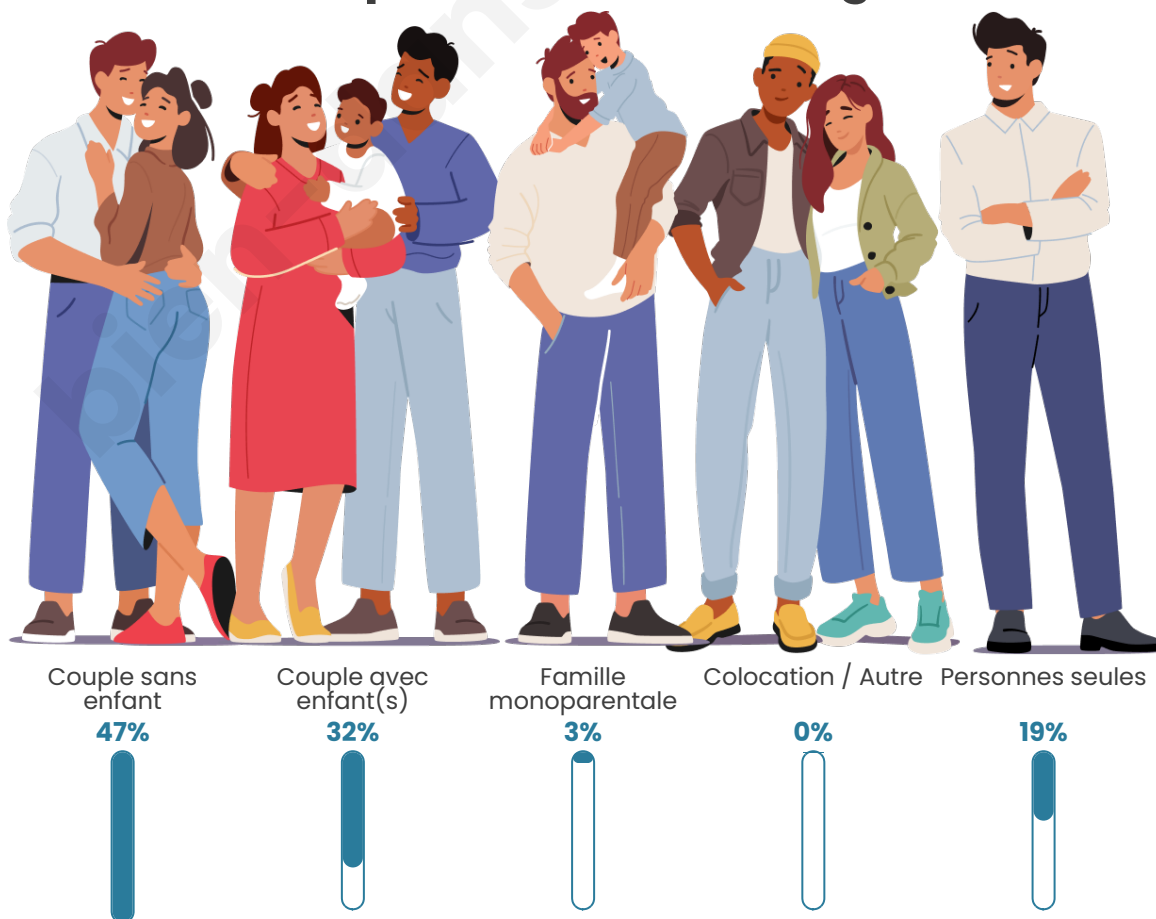

Tranche d'âge

Activité professionnelle

Niveau de diplôme

Composition des ménages

Profils électoraux

Premier tour

	Emmanuel MACRON	29.29 %
	Marine LE PEN	20.71 %
	Jean-Luc MÉLENCHON	20.71 %
	Valérie PÉCRESSÉ	7.86 %
	Yannick JADOT	5.71 %
	Jean LASSALLE	5.00 %
	Nicolas DUPONT- AIGNAN	5.00 %
	Fabien ROUSSEL	2.86 %
	Éric ZEMMOUR	2.86 %
	Nathalie ARTHAUD	0.00 %
	Anne HIDALGO	0.00 %
	Philippe POUTOU	0.00 %