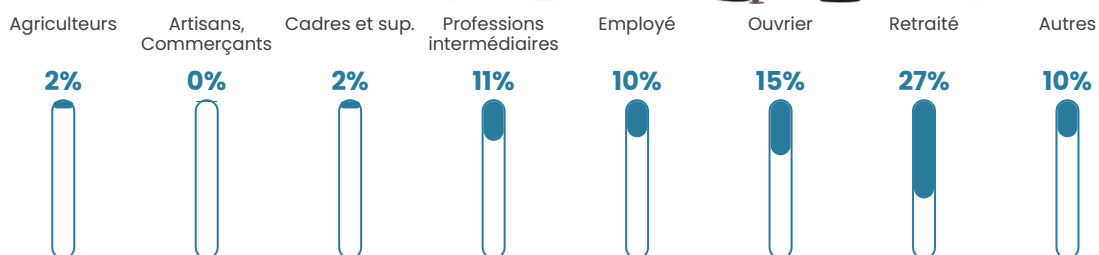

11 h/km²

Revenu moyen

18 670 €/an

Evolution du nombre d'habitants

Sources : Institut national de la statistique et des études économiques (insee) selon Les dernières parutions officielles de 2024 portant sur les années 2020, 2021 et 2022.

Tranche d'âge

Activité professionnelle

Niveau de diplôme

Composition des ménages

Profils électoraux

Premier tour

	Emmanuel MACRON	29.29 %
	Marine LE PEN	20.71 %
	Jean-Luc MÉLENCHON	20.71 %
	Valérie PÉCRESSÉ	7.86 %
	Yannick JADOT	5.71 %
	Jean LASSALLE	5.00 %
	Nicolas DUPONT- AIGNAN	5.00 %
	Fabien ROUSSEL	2.86 %
	Éric ZEMMOUR	2.86 %
	Nathalie ARTHAUD	0.00 %
	Anne HIDALGO	0.00 %
	Philippe POUTOU	0.00 %