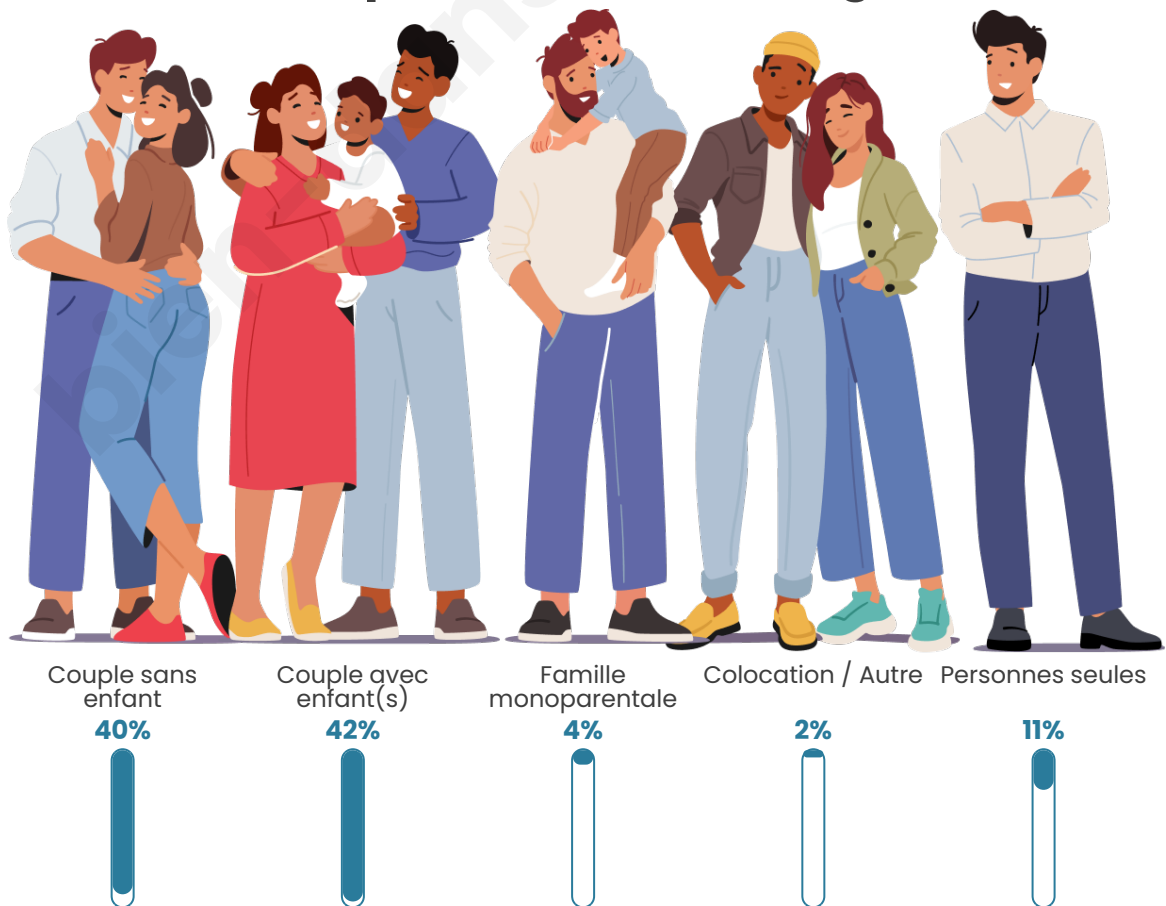

Tranche d'âge

Activité professionnelle

Niveau de diplôme

Composition des ménages

Profils électoraux

Premier tour

	Emmanuel MACRON	34.66 %
	Jean-Luc MÉLENCHON	19.86 %
	Marine LE PEN	19.58 %
	Yannick JADOT	7.85 %
	Valérie PÉCRESE	5.05 %
	Éric ZEMMOUR	3.61 %
	Fabien ROUSSEL	2.35 %
	Anne HIDALGO	2.26 %
	Jean LASSALLE	1.81 %
	Nicolas DUPONT-AIGNAN	1.62 %
	Philippe POUTOU	0.99 %
	Nathalie ARTHAUD	0.36 %