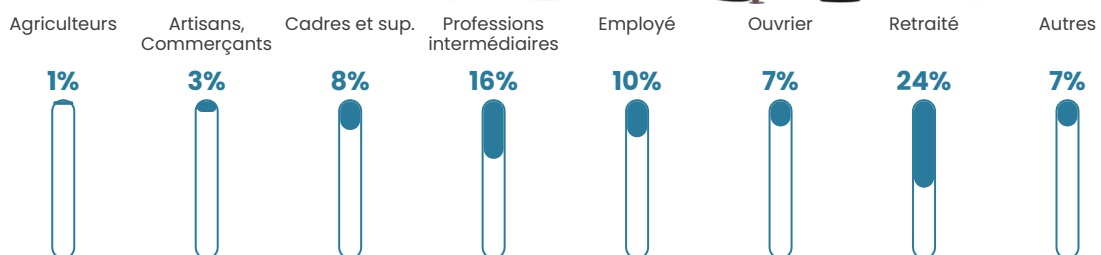

122 h/km²

Revenu moyen

25 630 €/an

Evolution du nombre d'habitants

Sources : Institut national de la statistique et des études économiques (insee) selon Les dernières parutions officielles de 2024 portant sur les années 2020, 2021 et 2022.

Tranche d'âge

Activité professionnelle

Niveau de diplôme

Composition des ménages

Profils électoraux

Premier tour

	Emmanuel MACRON	34.66 %
	Jean-Luc MÉLENCHON	19.86 %
	Marine LE PEN	19.58 %
	Yannick JADOT	7.85 %
	Valérie PÉCRESE	5.05 %
	Éric ZEMMOUR	3.61 %
	Fabien ROUSSEL	2.35 %
	Anne HIDALGO	2.26 %
	Jean LASSALLE	1.81 %
	Nicolas DUPONT-AIGNAN	1.62 %
	Philippe POUTOU	0.99 %
	Nathalie ARTHAUD	0.36 %