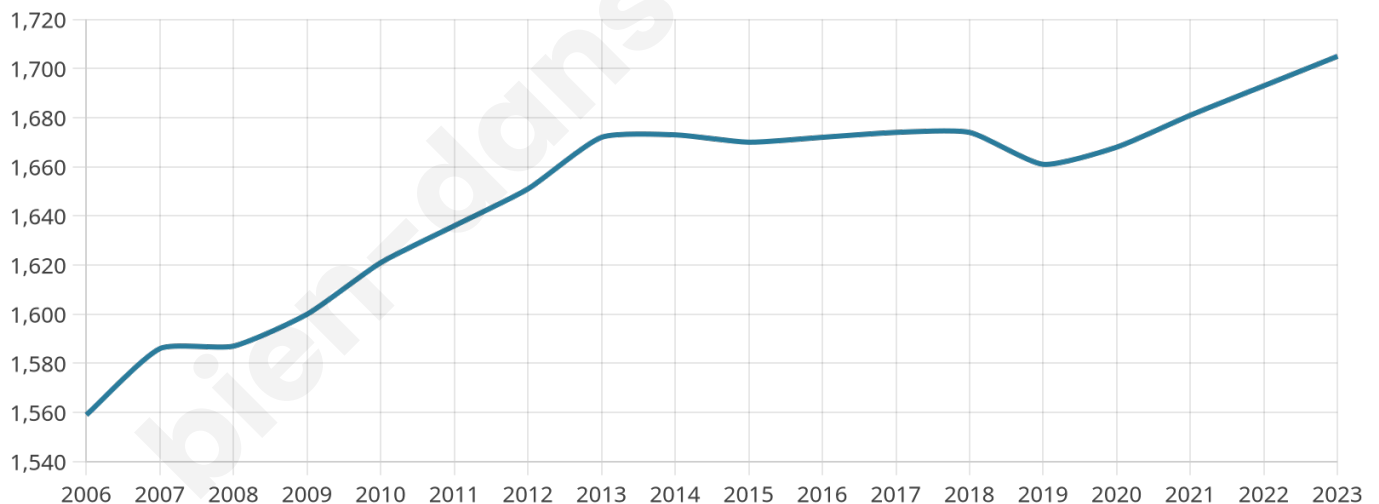

1 705

Age moyen

41 ans

Pop active

48.6%

Taux chômage

4.7%

Pop densité

122 h/km²

Revenu moyen

25 630 €/an

Evolution du nombre d'habitants

Sources : Institut national de la statistique et des études économiques (insee) selon Les dernières parutions officielles de 2024 portant sur les années 2020, 2021 et 2022.