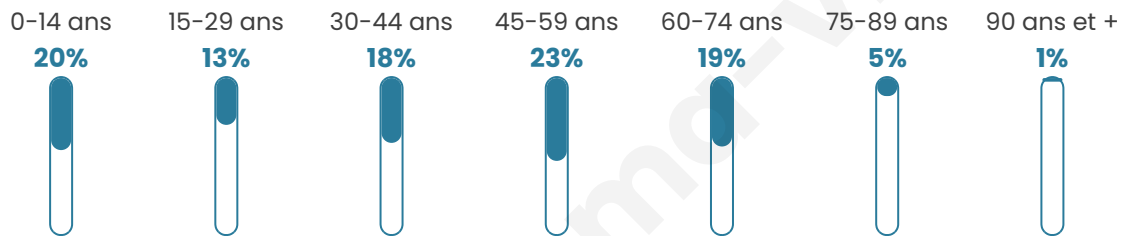

1 705

Age moyen

41 ans

Pop active

48.6%

Taux chômage

4.7%

Pop densité

122 h/km²

Revenu moyen

25 630 €/an

Evolution du nombre d'habitants

Sources : Institut national de la statistique et des études économiques (insee) selon Les dernières parutions officielles de 2024 portant sur les années 2020, 2021 et 2022.

Tranche d'âge

Activité professionnelle

Niveau de diplôme

Composition des ménages

Profils électoraux

Premier tour

	Emmanuel MACRON	34.66 %
	Jean-Luc MÉLENCHON	19.86 %
	Marine LE PEN	19.58 %
	Yannick JADOT	7.85 %
	Valérie PÉCRESE	5.05 %
	Éric ZEMMOUR	3.61 %
	Fabien ROUSSEL	2.35 %
	Anne HIDALGO	2.26 %
	Jean LASSALLE	1.81 %
	Nicolas DUPONT-AIGNAN	1.62 %
	Philippe POUTOU	0.99 %
	Nathalie ARTHAUD	0.36 %