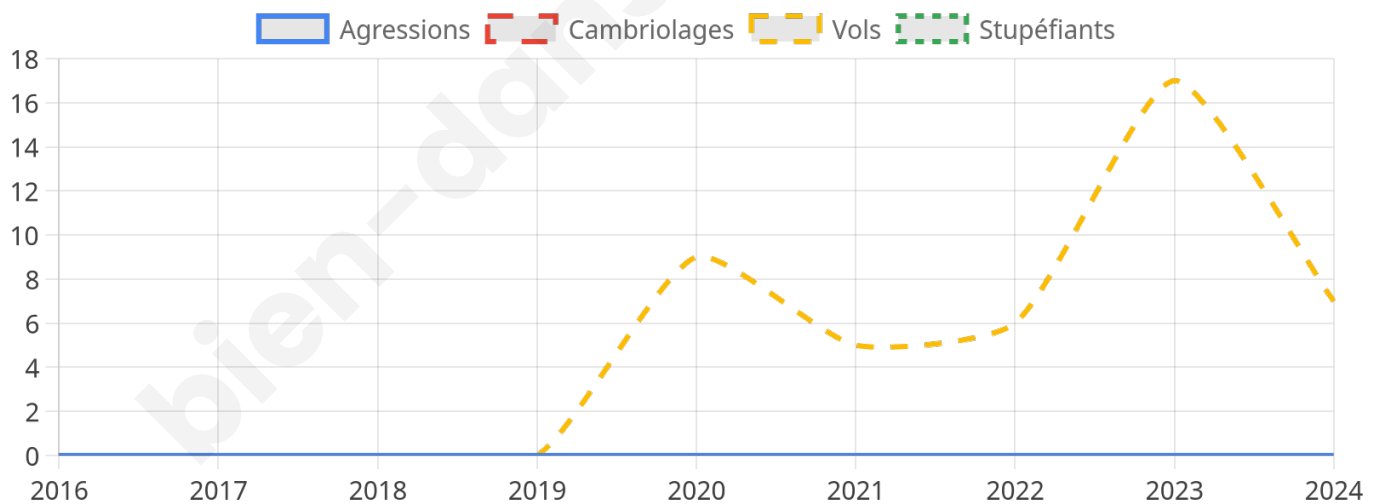

Sécurité

Agressions physiques / sexuelles

0

Cambriolages

0

Vols / dégradations

7

Stupéfiants

0

Evolution du nombre d'infractions