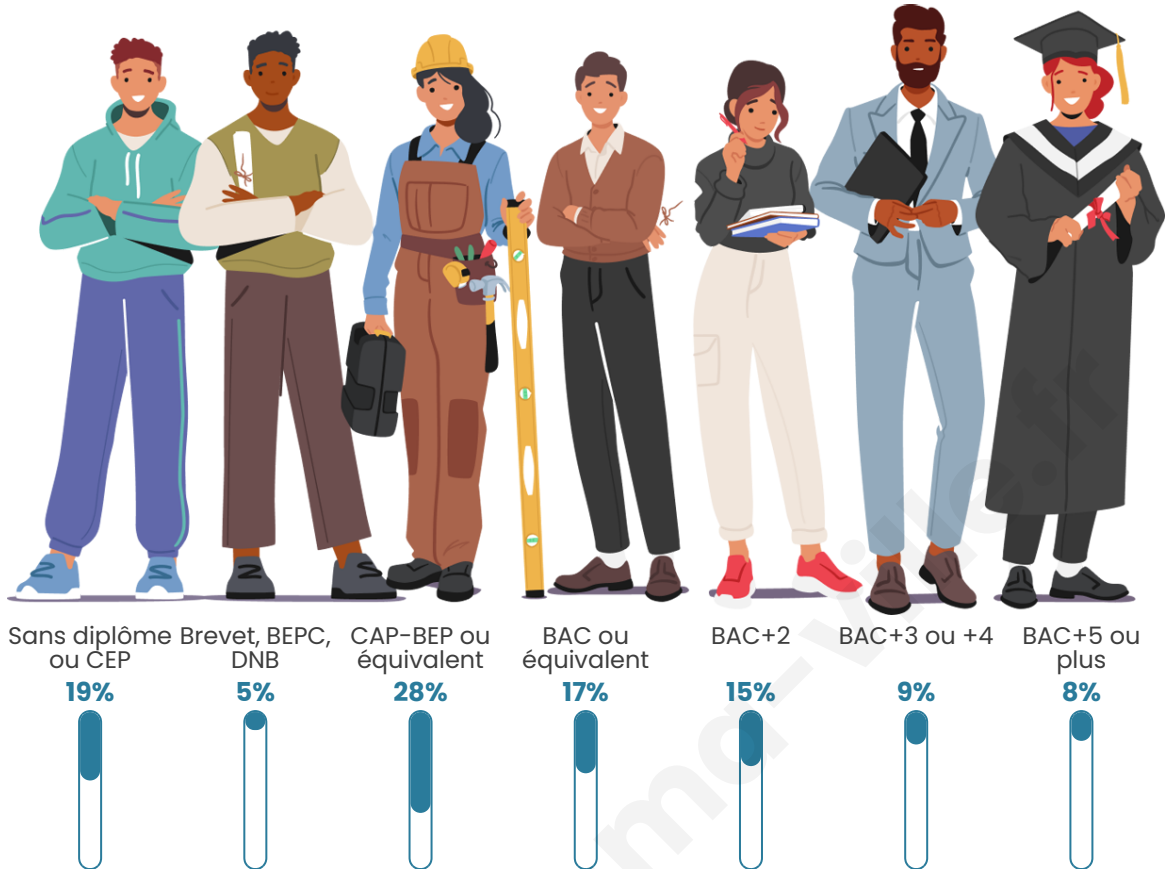

1 705

Age moyen

41 ans

Pop active

48.6%

Taux chômage

4.7%

Pop densité

Tranche d'âge

Activité professionnelle

Niveau de diplôme

Composition des ménages

Profils électoraux

Premier tour

	Emmanuel MACRON	34.66 %
	Jean-Luc MÉLENCHON	19.86 %
	Marine LE PEN	19.58 %
	Yannick JADOT	7.85 %
	Valérie PÉCRESE	5.05 %
	Éric ZEMMOUR	3.61 %
	Fabien ROUSSEL	2.35 %
	Anne HIDALGO	2.26 %
	Jean LASSALLE	1.81 %
	Nicolas DUPONT-AIGNAN	1.62 %
	Philippe POUTOU	0.99 %
	Nathalie ARTHAUD	0.36 %