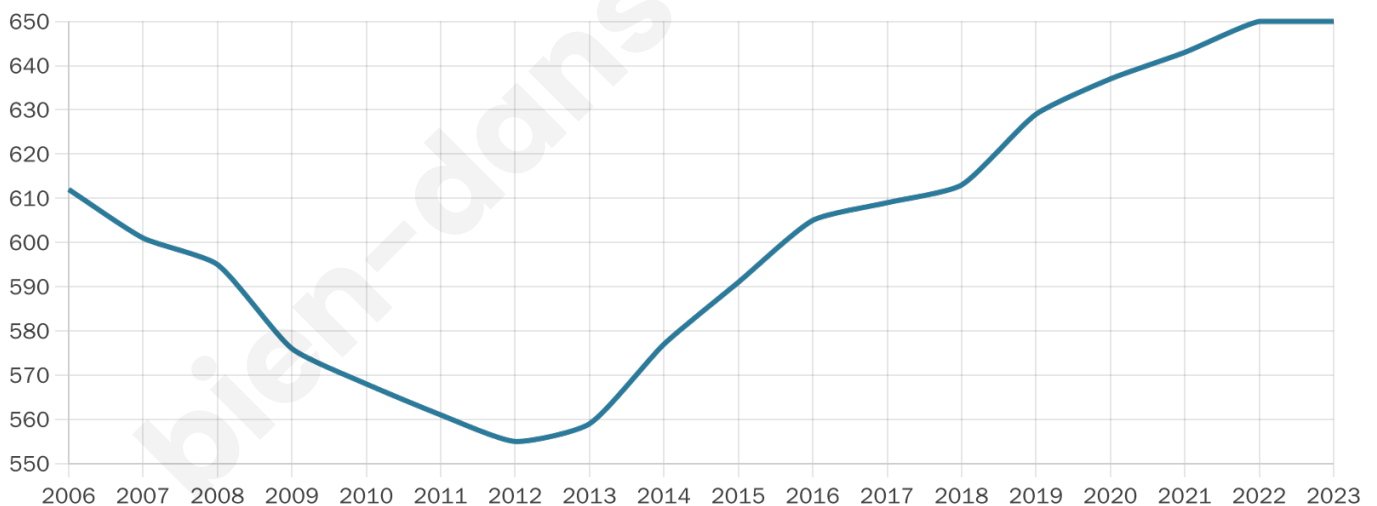

Version web

Ville de Saint-Martin-du-Bec

Présenté par

Sommaire

Situation géographique	3
Statistiques sur la population	4
Evolution du nombre d'habitants	4
Tranche d'âge	5
0-14 ans	5
15-29 ans	5
30-44 ans	5
45-59 ans	5
60-74 ans	5
75-89 ans	5
90 ans et +	5
Activité professionnelle	5
Agriculteurs	5
Artisans, Commerçants	5
Cadres et sup.	5
Professions intermédiaires	5
Employé	5
Ouvrier	5
Retraité	5
Autres	5
Niveau de diplôme	6
Sans diplôme ou CEP	6
Brevet, BEPC, DNB	6
CAP-BEP ou équivalent	6
BAC ou équivalent	6
BAC+2	6
BAC+3 ou +4	6
BAC+5 ou plus	6
Composition des ménages	6
Couple sans enfant	6
Couple avec enfant(s)	6
Famille monoparentale	6
Colocation / Autre	6
Personnes seules	6
Profil électoraux	7
Premier tour	7
Sécurité	8
Evolution du nombre d'infractions	8
Pour comparer	9
Services à la population	10
Commerce	10
Éducation	10
Villes autour de Saint-Martin-du-Bec	12
Avis sur la ville de Saint-Martin-du-Bec	13
Moyenne par critère	13
Villes autour de Saint-Martin-du-Bec	13
Répartition des avis par note	13
Répartition des avis par note	13

Age moyen

40 ans

Pop active

46.3%

Taux chômage

4.3%

Pop densité

163 h/km²

Revenu moyen

26 820 €/an

Evolution du nombre d'habitants

Sources : Institut national de la statistique et des études économiques (insee) selon Les dernières parutions officielles de 2024 portant sur les années 2020, 2021 et 2022.