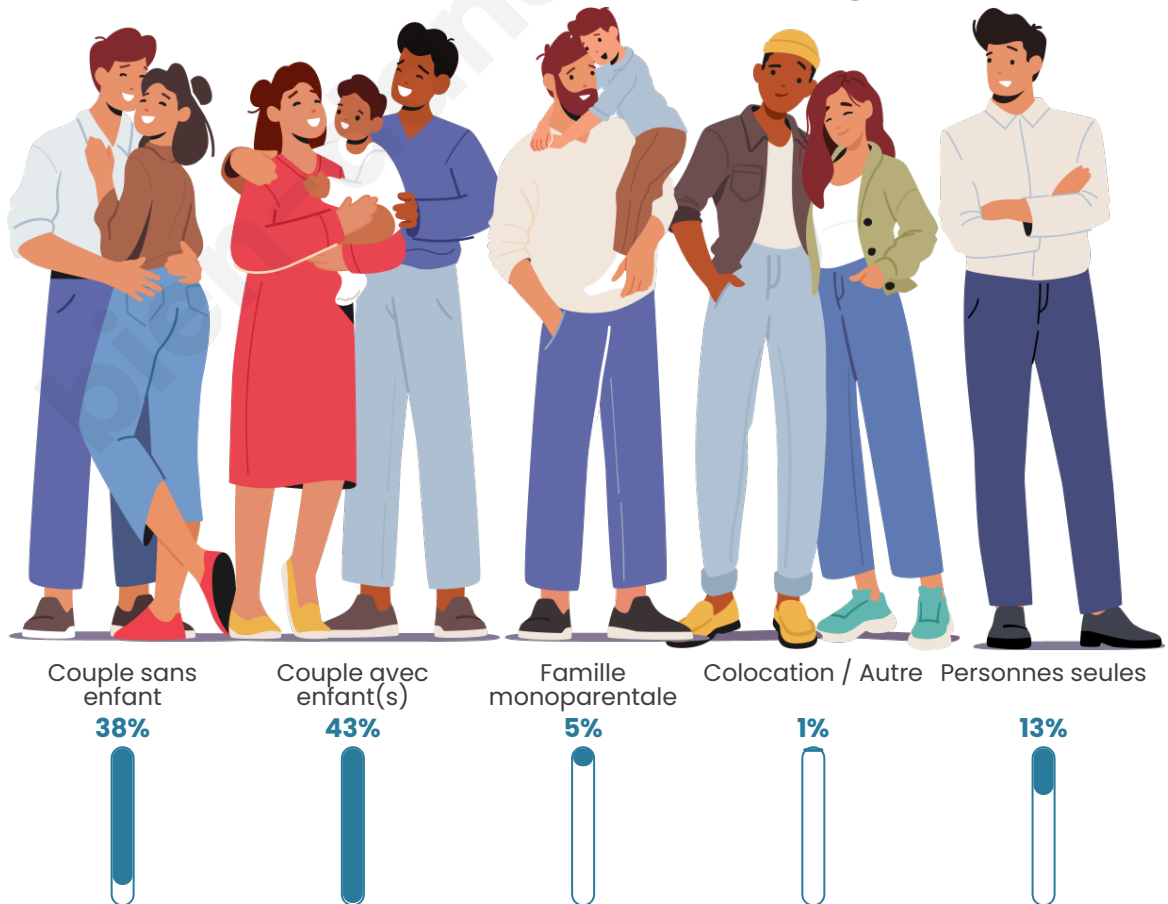

Tranche d'âge

Activité professionnelle

Niveau de diplôme

Composition des ménages

Profils électoraux

Premier tour

	Marine LE PEN	27.56 %
	Emmanuel MACRON	25.98 %
	Jean-Luc MÉLENCHON	21.78 %
	Valérie PÉCRESSÉ	5.51 %
	Yannick JADOT	4.20 %
	Éric ZEMMOUR	3.67 %
	Anne HIDALGO	3.15 %
	Jean LASSALLE	2.36 %
	Fabien ROUSSEL	2.10 %
	Nicolas DUPONT-AIGNAN	2.10 %
	Philippe POUTOU	1.05 %
	Nathalie ARTHAUD	0.52 %