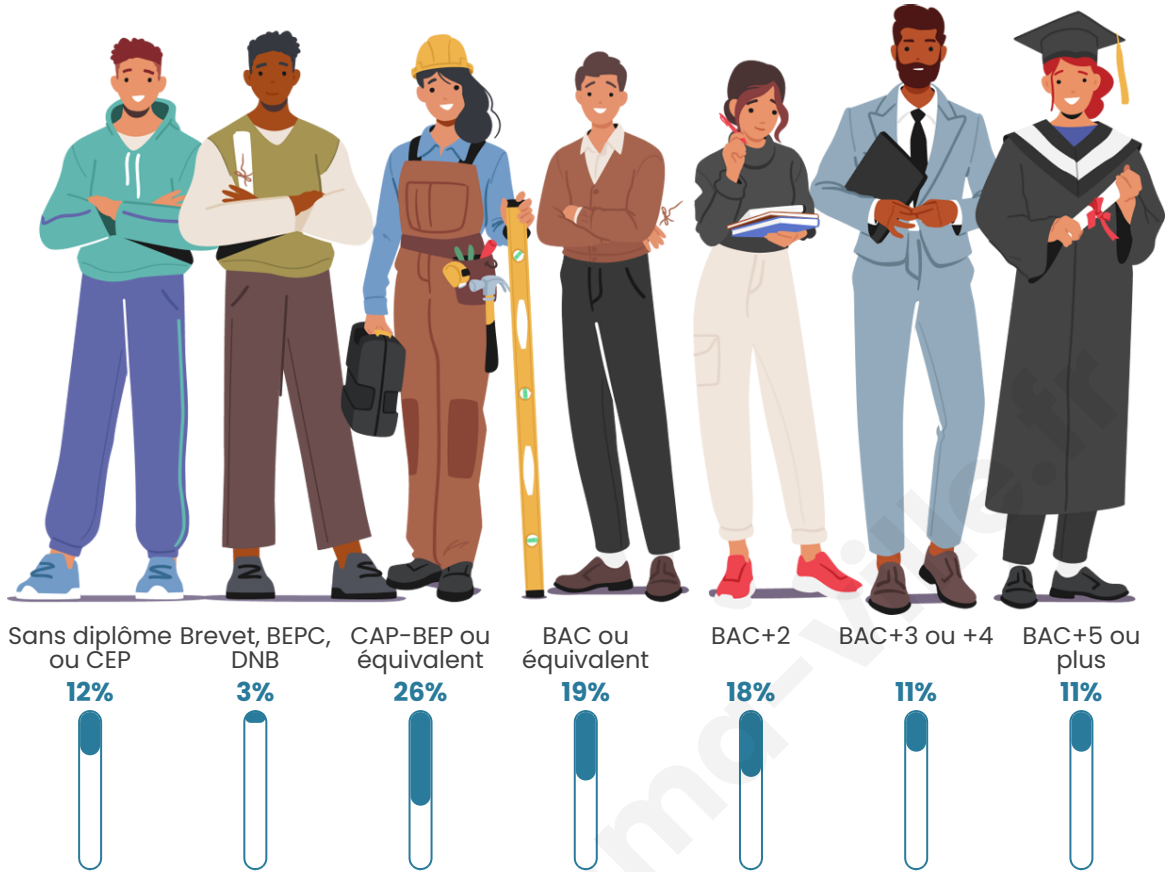

Tranche d'âge

Activité professionnelle

Niveau de diplôme

Composition des ménages

Profils électoraux

Premier tour

	Marine LE PEN	27.56 %
	Emmanuel MACRON	25.98 %
	Jean-Luc MÉLENCHON	21.78 %
	Valérie PÉCRESSÉ	5.51 %
	Yannick JADOT	4.20 %
	Éric ZEMMOUR	3.67 %
	Anne HIDALGO	3.15 %
	Jean LASSALLE	2.36 %
	Fabien ROUSSEL	2.10 %
	Nicolas DUPONT-AIGNAN	2.10 %
	Philippe POUTOU	1.05 %
	Nathalie ARTHAUD	0.52 %