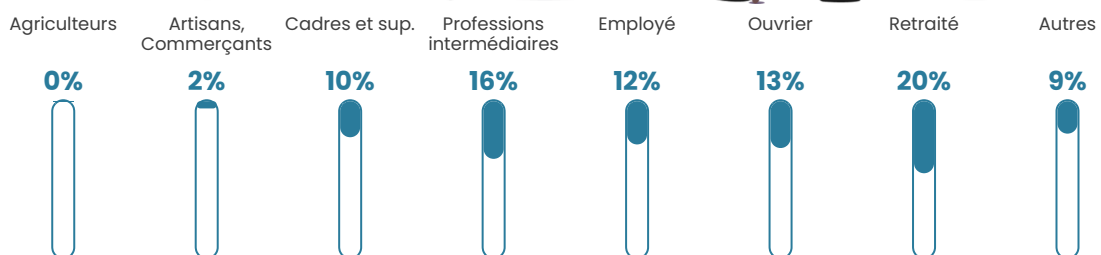

Revenu moyen

26 820 €/an

Evolution du nombre d'habitants

Sources : Institut national de la statistique et des études économiques (insee) selon Les dernières parutions officielles de 2024 portant sur les années 2020, 2021 et 2022.

Tranche d'âge

Activité professionnelle

Niveau de diplôme

Composition des ménages

Profils électoraux

Premier tour

	Marine LE PEN	27.56 %
	Emmanuel MACRON	25.98 %
	Jean-Luc MÉLENCHON	21.78 %
	Valérie PÉCRESSÉ	5.51 %
	Yannick JADOT	4.20 %
	Éric ZEMMOUR	3.67 %
	Anne HIDALGO	3.15 %
	Jean LASSALLE	2.36 %
	Fabien ROUSSEL	2.10 %
	Nicolas DUPONT-AIGNAN	2.10 %
	Philippe POUTOU	1.05 %
	Nathalie ARTHAUD	0.52 %