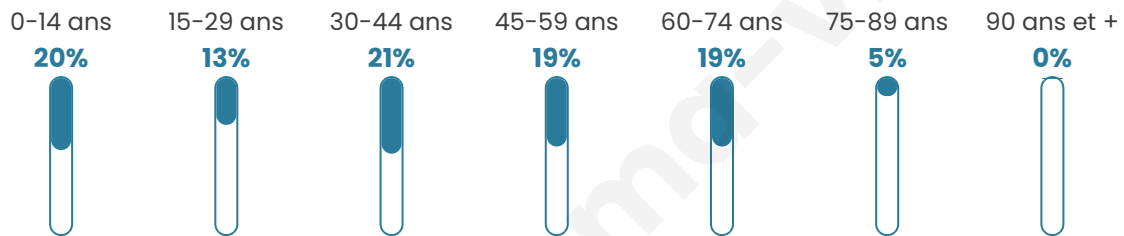

Age moyen

40 ans

Pop active

46.3%

Taux chômage

4.3%

Pop densité

163 h/km²

Revenu moyen

26 820 €/an

Evolution du nombre d'habitants

Sources : Institut national de la statistique et des études économiques (insee) selon Les dernières parutions officielles de 2024 portant sur les années 2020, 2021 et 2022.

Tranche d'âge

Activité professionnelle

Niveau de diplôme

Composition des ménages

Profils électoraux

Premier tour

	Marine LE PEN	27.56 %
	Emmanuel MACRON	25.98 %
	Jean-Luc MÉLENCHON	21.78 %
	Valérie PÉCRESSÉ	5.51 %
	Yannick JADOT	4.20 %
	Éric ZEMMOUR	3.67 %
	Anne HIDALGO	3.15 %
	Jean LASSALLE	2.36 %
	Fabien ROUSSEL	2.10 %
	Nicolas DUPONT-AIGNAN	2.10 %
	Philippe POUTOU	1.05 %
	Nathalie ARTHAUD	0.52 %