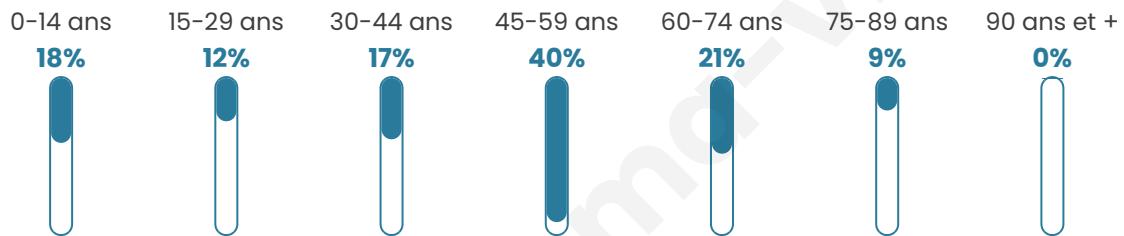

45 ans

Pop active

59%

Taux chômage

7.3%

Pop densité

29 h/km²

Revenu moyen

Tranche d'âge

Activité professionnelle

Niveau de diplôme

Composition des ménages

Profils électoraux

Premier tour

	Emmanuel MACRON	28.21 %
	Marine LE PEN	26.92 %
	Jean-Luc MÉLENCHON	16.67 %
	Éric ZEMMOUR	8.97 %
	Jean LASSALLE	5.13 %
	Valérie PÉCRESSÉ	5.13 %
	Fabien ROUSSEL	3.85 %
	Nicolas DUPONT- AIGNAN	2.56 %
	Anne HIDALGO	1.28 %
	Yannick JADOT	1.28 %
	Nathalie ARTHAUD	0.00 %
	Philippe POUTOU	0.00 %