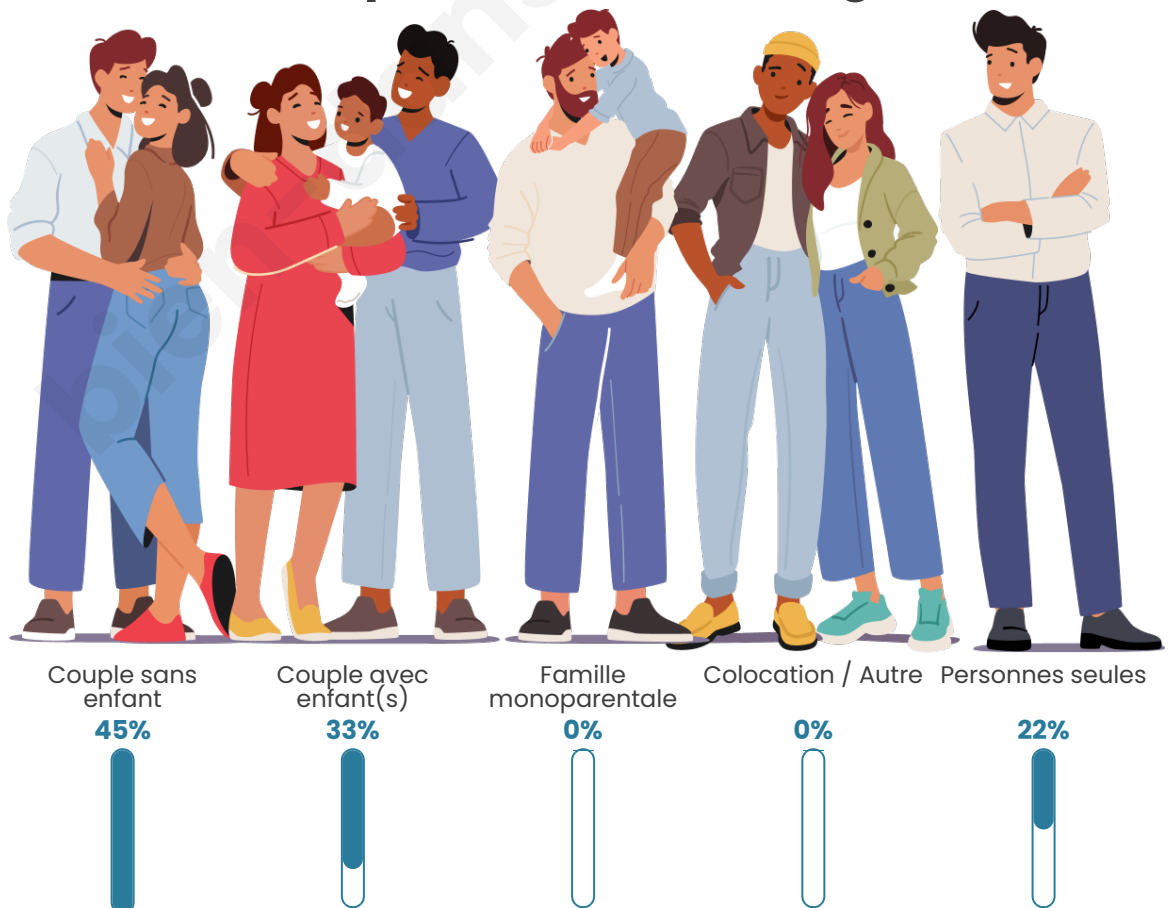

Tranche d'âge

Activité professionnelle

Niveau de diplôme

Composition des ménages

Profils électoraux

Premier tour

	Emmanuel MACRON	28.21 %
	Marine LE PEN	26.92 %
	Jean-Luc MÉLENCHON	16.67 %
	Éric ZEMMOUR	8.97 %
	Jean LASSALLE	5.13 %
	Valérie PÉCRESSÉ	5.13 %
	Fabien ROUSSEL	3.85 %
	Nicolas DUPONT- AIGNAN	2.56 %
	Anne HIDALGO	1.28 %
	Yannick JADOT	1.28 %
	Nathalie ARTHAUD	0.00 %
	Philippe POUTOU	0.00 %