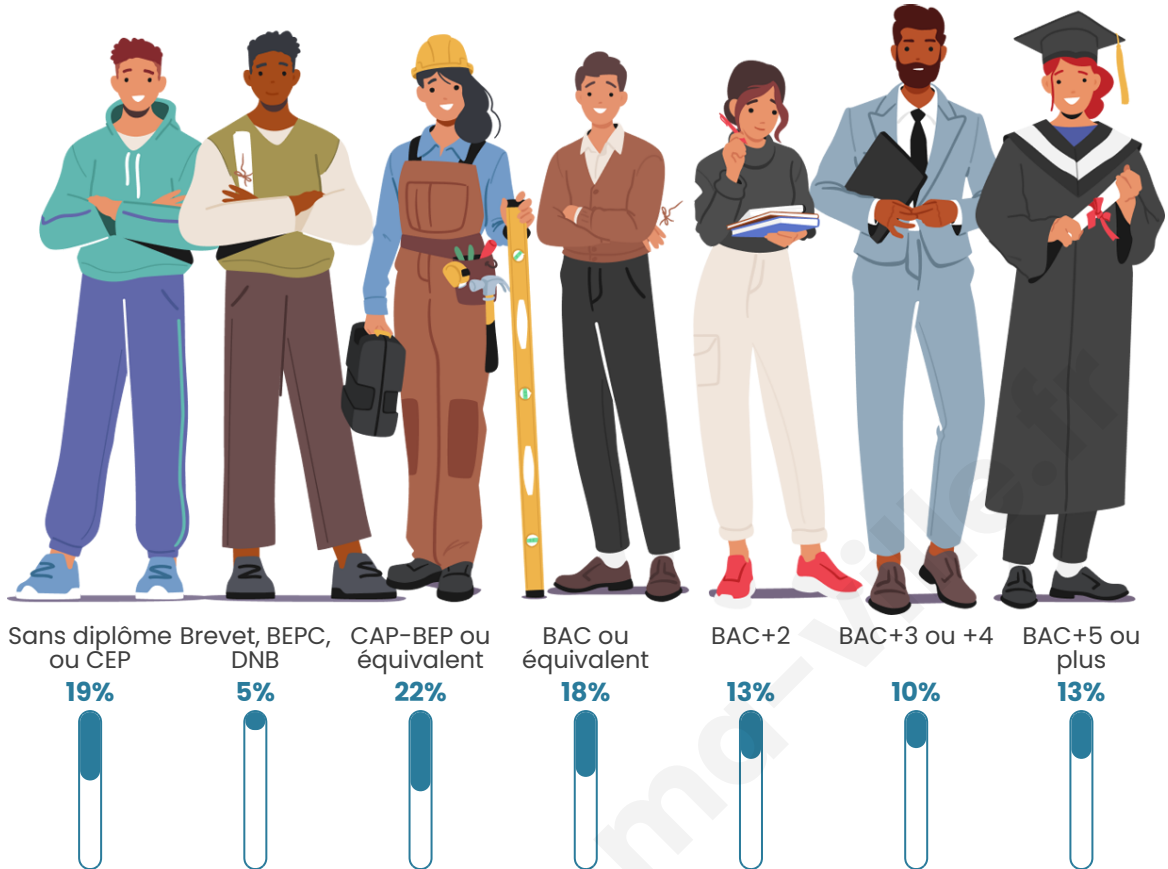

45 ans

Pop active

59%

Taux chômage

7.3%

Pop densité

29 h/km²

Revenu moyen

Tranche d'âge

Activité professionnelle

Niveau de diplôme

Composition des ménages

Profils électoraux

Premier tour

	Emmanuel MACRON	28.21 %
	Marine LE PEN	26.92 %
	Jean-Luc MÉLENCHON	16.67 %
	Éric ZEMMOUR	8.97 %
	Jean LASSALLE	5.13 %
	Valérie PÉCRESSÉ	5.13 %
	Fabien ROUSSEL	3.85 %
	Nicolas DUPONT- AIGNAN	2.56 %
	Anne HIDALGO	1.28 %
	Yannick JADOT	1.28 %
	Nathalie ARTHAUD	0.00 %
	Philippe POUTOU	0.00 %