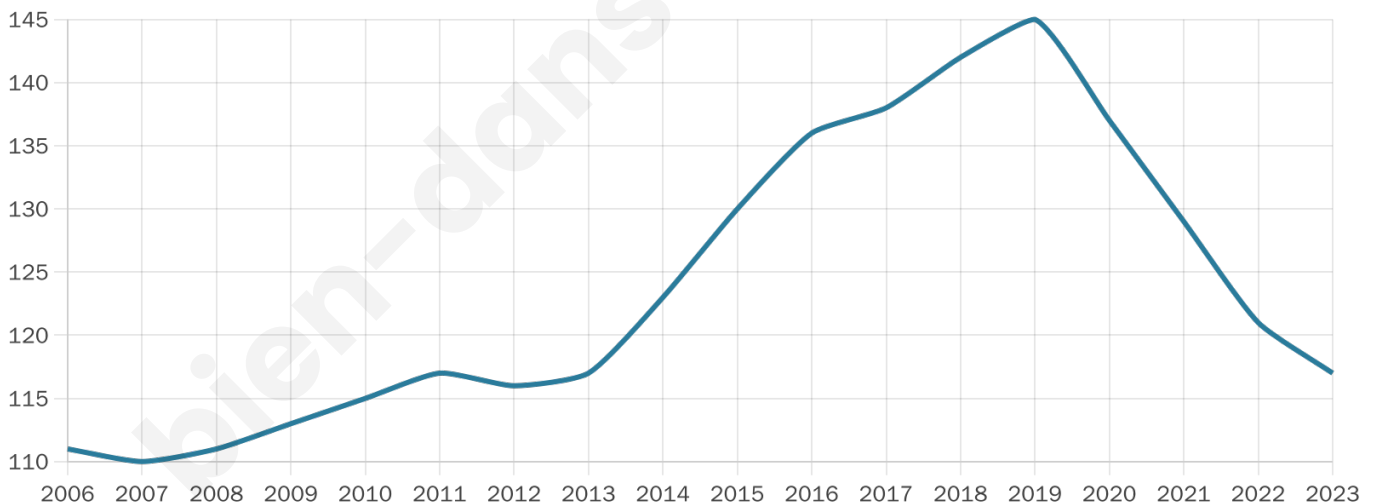

45 ans

Pop active

59%

Taux chômage

7.3%

Pop densité

29 h/km²

Revenu moyen

24 030 €/an

Evolution du nombre d'habitants

Sources : Institut national de la statistique et des études économiques (insee) selon Les dernières parutions officielles de 2024 portant sur les années 2020, 2021 et 2022.