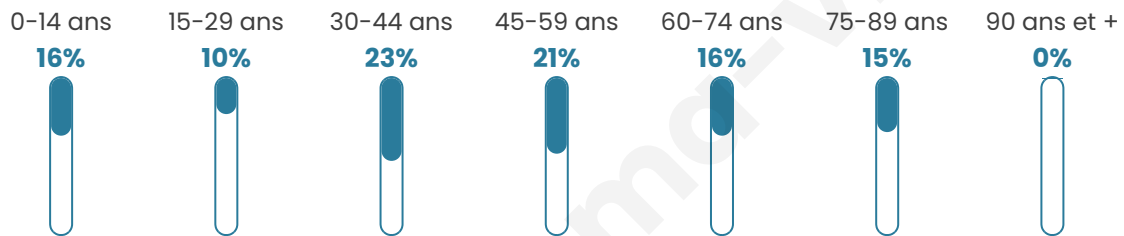

122

Age moyen

45 ans

Pop active

52.5%

Taux chômage

3.8%

Pop densité

7 h/km²

Revenu moyen

22 140 €/an

Evolution du nombre d'habitants

Sources : Institut national de la statistique et des études économiques (insee) selon Les dernières parutions officielles de 2024 portant sur les années 2020, 2021 et 2022.

Tranche d'âge

Activité professionnelle

Niveau de diplôme

Composition des ménages

Profils électoraux

Premier tour

	Marine LE PEN	31.71 %
	Emmanuel MACRON	24.39 %
	Valérie PÉCRESE	14.63 %
	Jean-Luc MÉLENCHON	8.54 %
	Éric ZEMMOUR	6.10 %
	Anne HIDALGO	6.10 %
	Jean LASSALLE	3.66 %
	Fabien ROUSSEL	2.44 %
	Philippe POUTOU	1.22 %
	Nicolas DUPONT-AIGNAN	1.22 %
	Nathalie ARTHAUD	0.00 %
	Yannick JADOT	0.00 %