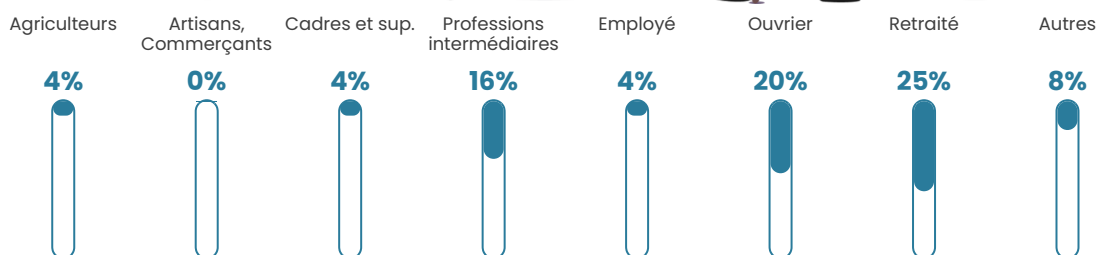

7 h/km²

Revenu moyen

22 140 €/an

Evolution du nombre d'habitants

Sources : Institut national de la statistique et des études économiques (insee) selon Les dernières parutions officielles de 2024 portant sur les années 2020, 2021 et 2022.

Tranche d'âge

Activité professionnelle

Niveau de diplôme

Composition des ménages

Profils électoraux

Premier tour

	Marine LE PEN	31.71 %
	Emmanuel MACRON	24.39 %
	Valérie PÉCRESE	14.63 %
	Jean-Luc MÉLENCHON	8.54 %
	Éric ZEMMOUR	6.10 %
	Anne HIDALGO	6.10 %
	Jean LASSALLE	3.66 %
	Fabien ROUSSEL	2.44 %
	Philippe POUTOU	1.22 %
	Nicolas DUPONT-AIGNAN	1.22 %
	Nathalie ARTHAUD	0.00 %
	Yannick JADOT	0.00 %