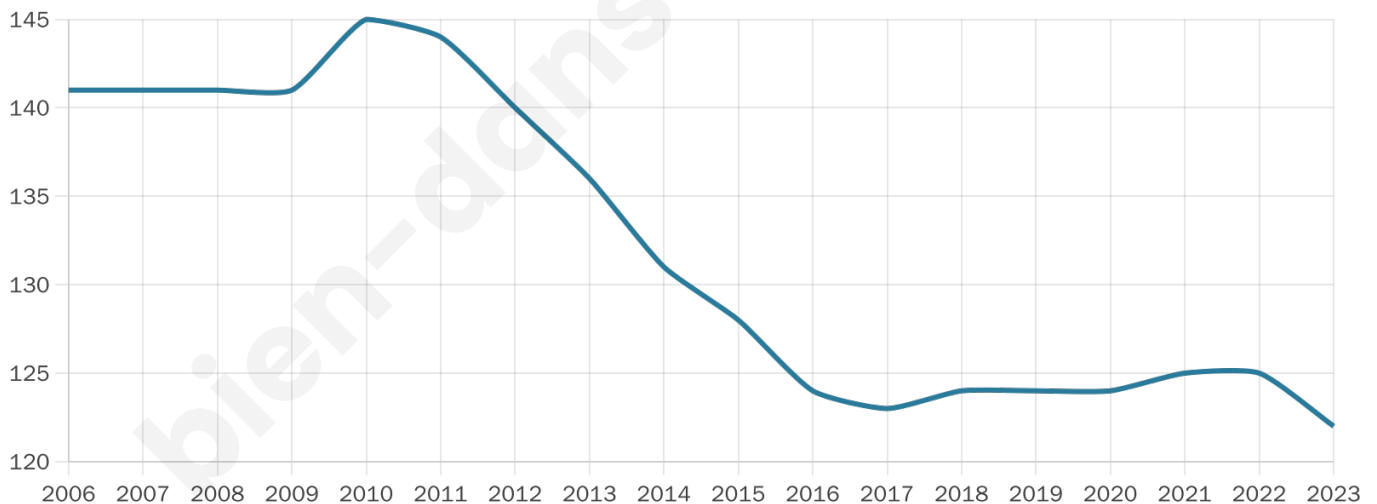

122

Age moyen

45 ans

Pop active

52.5%

Taux chômage

3.8%

Pop densité

7 h/km²

Revenu moyen

22 140 €/an

Evolution du nombre d'habitants

Sources : Institut national de la statistique et des études économiques (insee) selon Les dernières parutions officielles de 2024 portant sur les années 2020, 2021 et 2022.