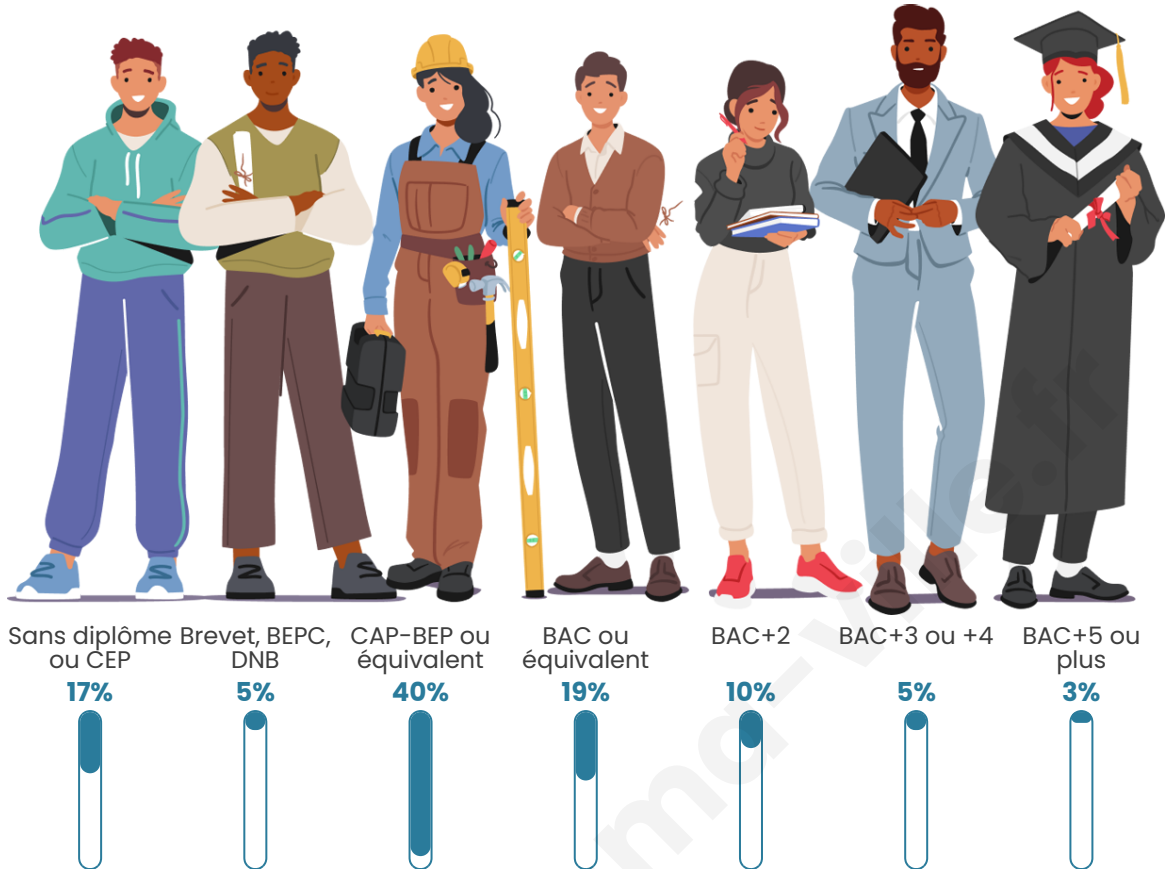

122

Age moyen

45 ans

Pop active

52.5%

Taux chômage

3.8%

Pop densité

Tranche d'âge

Activité professionnelle

Niveau de diplôme

Composition des ménages

Profils électoraux

Premier tour

	Marine LE PEN	31.71 %
	Emmanuel MACRON	24.39 %
	Valérie PÉCRESE	14.63 %
	Jean-Luc MÉLENCHON	8.54 %
	Éric ZEMMOUR	6.10 %
	Anne HIDALGO	6.10 %
	Jean LASSALLE	3.66 %
	Fabien ROUSSEL	2.44 %
	Philippe POUTOU	1.22 %
	Nicolas DUPONT-AIGNAN	1.22 %
	Nathalie ARTHAUD	0.00 %
	Yannick JADOT	0.00 %