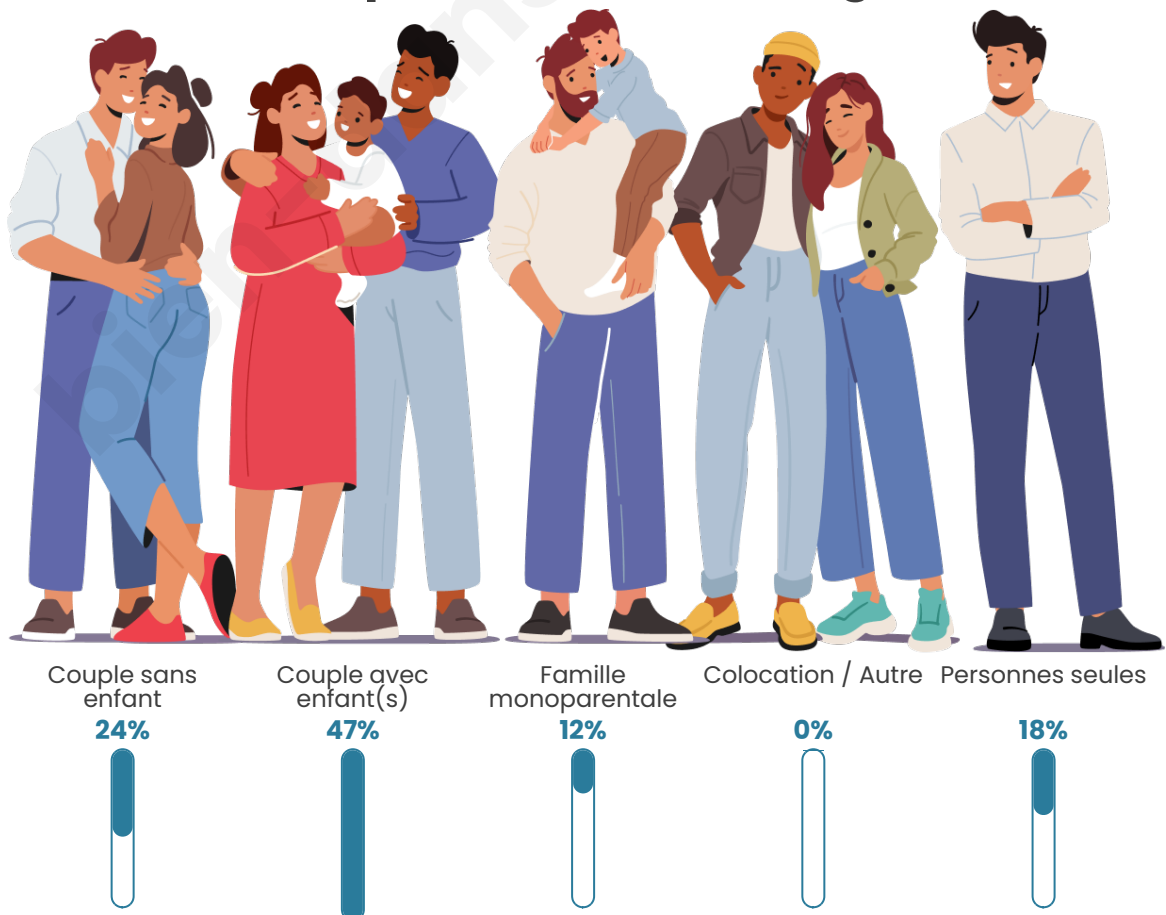

Tranche d'âge

Activité professionnelle

Niveau de diplôme

Composition des ménages

Profils électoraux

Premier tour

	Marine LE PEN	31.71 %
	Emmanuel MACRON	24.39 %
	Valérie PÉCRESE	14.63 %
	Jean-Luc MÉLENCHON	8.54 %
	Éric ZEMMOUR	6.10 %
	Anne HIDALGO	6.10 %
	Jean LASSALLE	3.66 %
	Fabien ROUSSEL	2.44 %
	Philippe POUTOU	1.22 %
	Nicolas DUPONT-AIGNAN	1.22 %
	Nathalie ARTHAUD	0.00 %
	Yannick JADOT	0.00 %