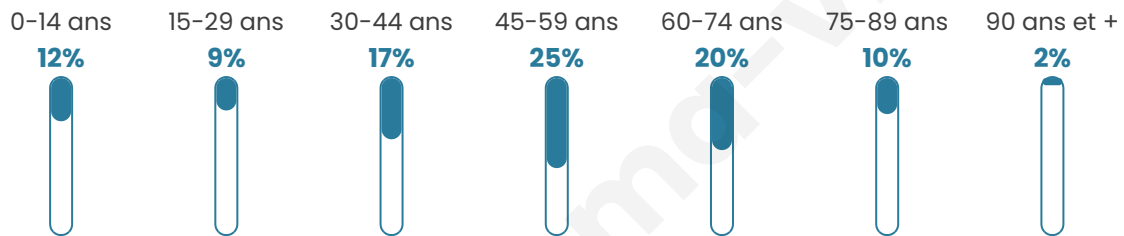

205

Age moyen

48 ans

Pop active

48.3%

Taux chômage

11.1%

Pop densité

15 h/km²

Revenu moyen

22 660 €/an

Evolution du nombre d'habitants

Sources : Institut national de la statistique et des études économiques (insee) selon Les dernières parutions officielles de 2024 portant sur les années 2020, 2021 et 2022.

Tranche d'âge

Activité professionnelle

Niveau de diplôme

Composition des ménages

Profils électoraux

Premier tour

	Marine LE PEN	26.95 %
	Emmanuel MACRON	21.99 %
	Jean-Luc MÉLENCHON	18.44 %
	Éric ZEMMOUR	12.77 %
	Yannick JADOT	5.67 %
	Valérie PÉCRESSE	5.67 %
	Jean LASSALLE	2.84 %
	Anne HIDALGO	2.13 %
	Nicolas DUPONT-AIGNAN	2.13 %
	Fabien ROUSSEL	0.71 %
	Philippe POUTOU	0.71 %
	Nathalie ARTHAUD	0.00 %