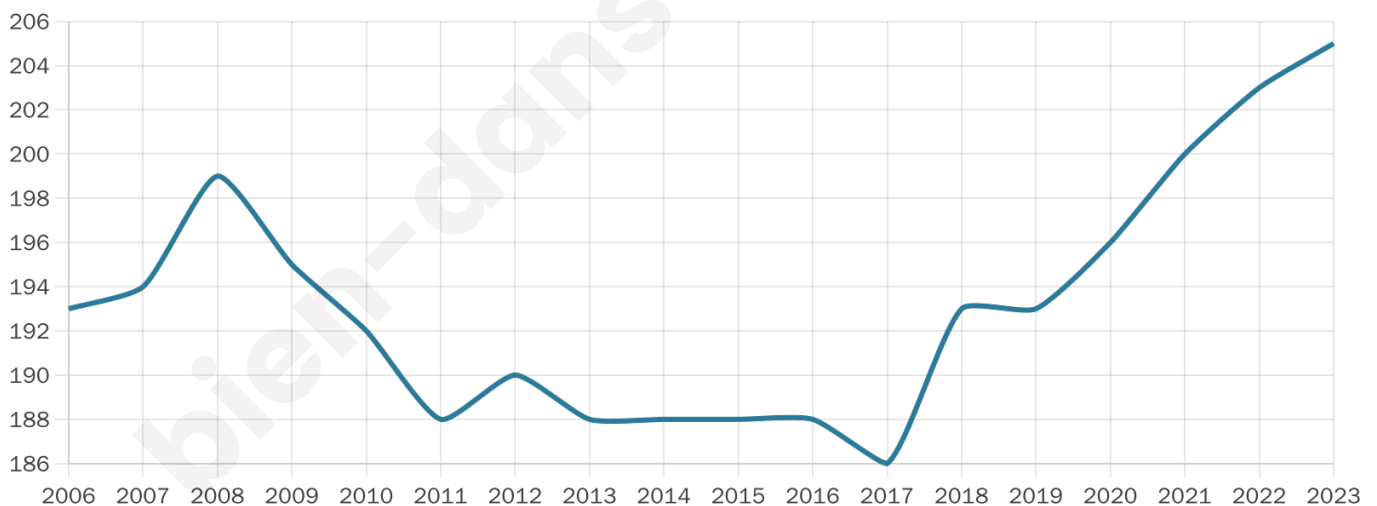

205

Age moyen

48 ans

Pop active

48.3%

Taux chômage

11.1%

Pop densité

15 h/km²

Revenu moyen

22 660 €/an

Evolution du nombre d'habitants

Sources : Institut national de la statistique et des études économiques (insee) selon Les dernières parutions officielles de 2024 portant sur les années 2020, 2021 et 2022.