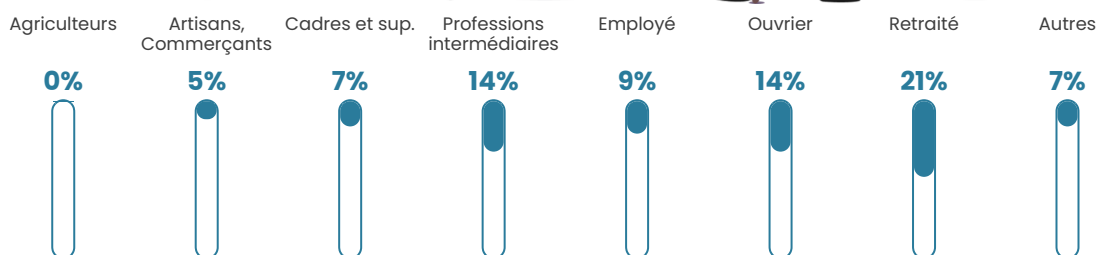

15 h/km²

Revenu moyen

22 660 €/an

Evolution du nombre d'habitants

Sources : Institut national de la statistique et des études économiques (insee) selon Les dernières parutions officielles de 2024 portant sur les années 2020, 2021 et 2022.

Tranche d'âge

Activité professionnelle

Niveau de diplôme

Composition des ménages

Profils électoraux

Premier tour

	Marine LE PEN	26.95 %
	Emmanuel MACRON	21.99 %
	Jean-Luc MÉLENCHON	18.44 %
	Éric ZEMMOUR	12.77 %
	Yannick JADOT	5.67 %
	Valérie PÉCRESSE	5.67 %
	Jean LASSALLE	2.84 %
	Anne HIDALGO	2.13 %
	Nicolas DUPONT-AIGNAN	2.13 %
	Fabien ROUSSEL	0.71 %
	Philippe POUTOU	0.71 %
	Nathalie ARTHAUD	0.00 %