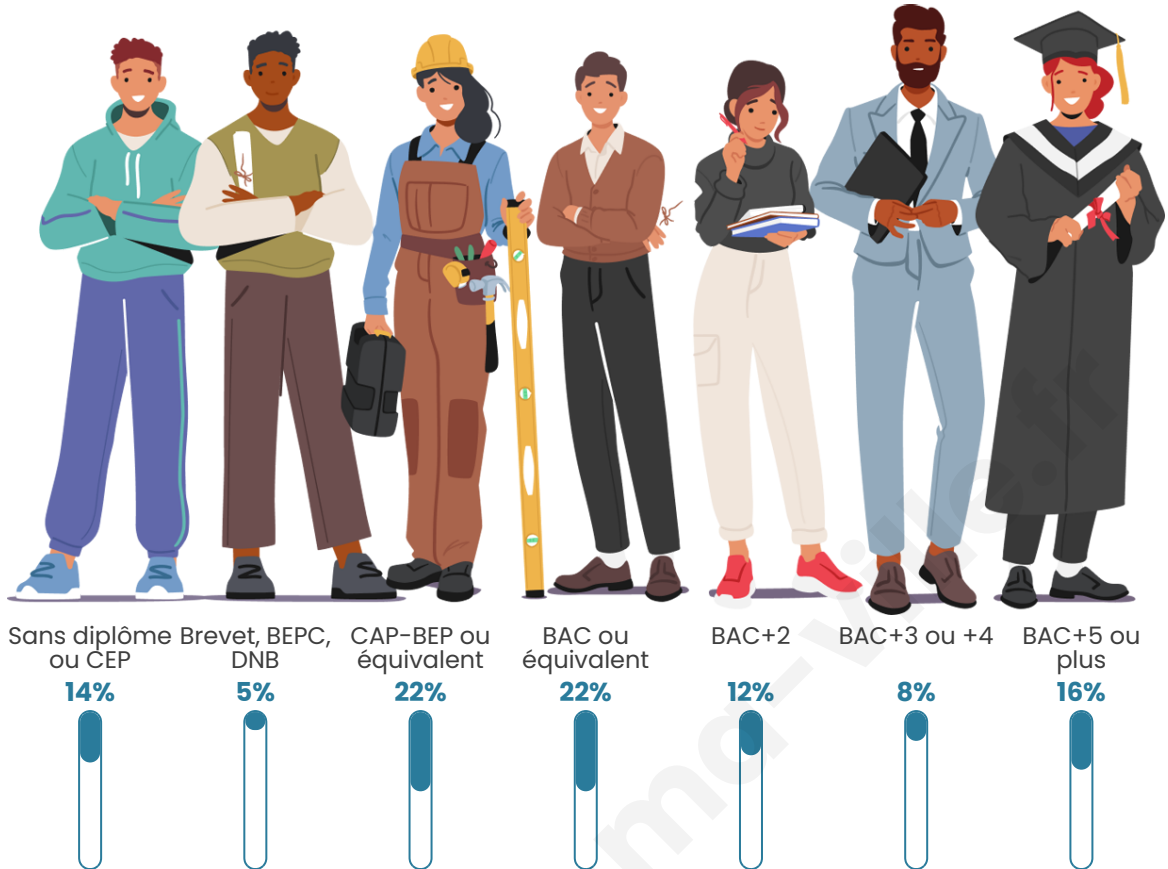

205

Age moyen

48 ans

Pop active

48.3%

Taux chômage

11.1%

Pop densité

Tranche d'âge

Activité professionnelle

Niveau de diplôme

Composition des ménages

Profils électoraux

Premier tour

	Marine LE PEN	26.95 %
	Emmanuel MACRON	21.99 %
	Jean-Luc MÉLENCHON	18.44 %
	Éric ZEMMOUR	12.77 %
	Yannick JADOT	5.67 %
	Valérie PÉCRESSE	5.67 %
	Jean LASSALLE	2.84 %
	Anne HIDALGO	2.13 %
	Nicolas DUPONT-AIGNAN	2.13 %
	Fabien ROUSSEL	0.71 %
	Philippe POUTOU	0.71 %
	Nathalie ARTHAUD	0.00 %