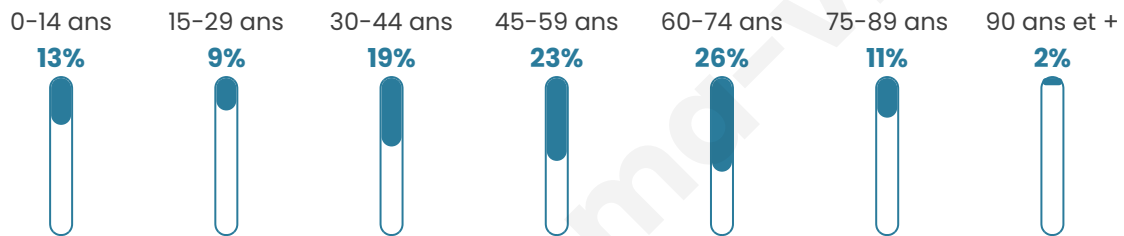

# Statistiques sur la population

Nombre d'habitants

**258**

Age moyen

**49 ans**

Pop active

**44.2%**

Taux chômage

**12.7%**

Pop densité

**8 h/km<sup>2</sup>**

Revenu moyen

**22 250 €/an**

## Evolution du nombre d'habitants

Sources : Institut national de la statistique et des études économiques (insee) selon Les dernières parutions officielles de 2024 portant sur les années 2020, 2021 et 2022.

## Tranche d'âge