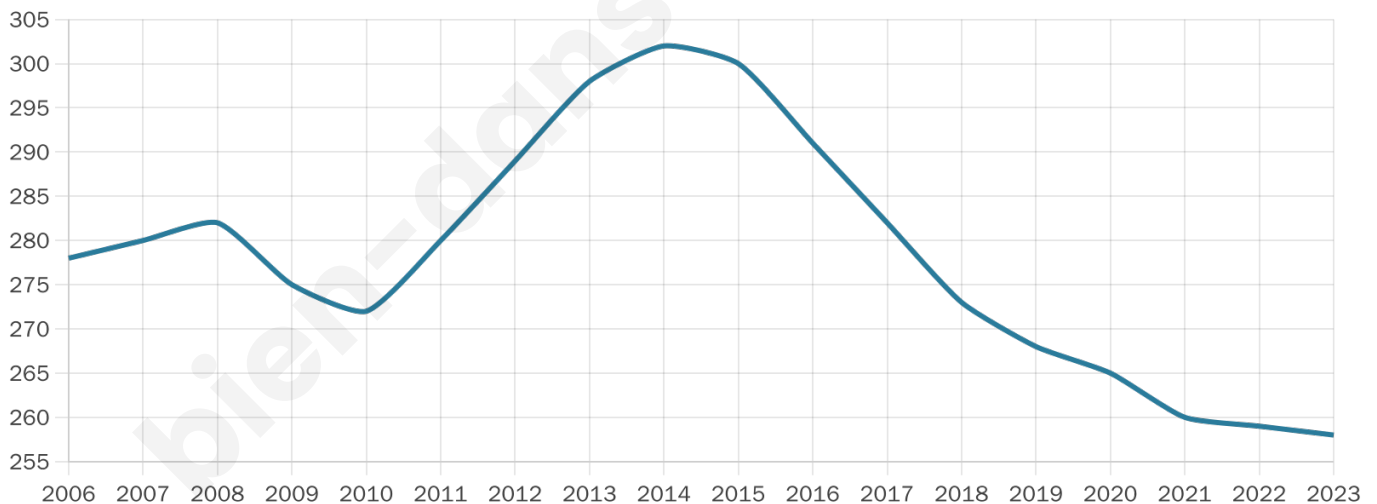

# Statistiques sur la population

Nombre d'habitants

**258**

Age moyen

**49 ans**

Pop active

**44.2%**

Taux chômage

**12.7%**

Pop densité

**8 h/km<sup>2</sup>**

Revenu moyen

**22 250 €/an**

## Evolution du nombre d'habitants

Sources : Institut national de la statistique et des études économiques (insee) selon Les dernières parutions officielles de 2024 portant sur les années 2020, 2021 et 2022.