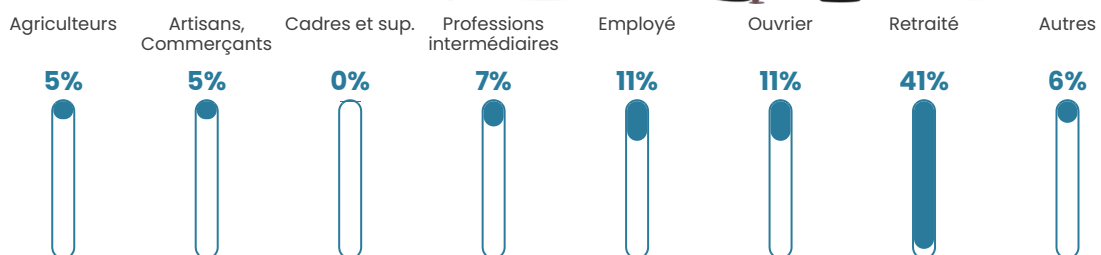

16 h/km²

Revenu moyen

22 340 €/an

Evolution du nombre d'habitants

Sources : Institut national de la statistique et des études économiques (insee) selon Les dernières parutions officielles de 2024 portant sur les années 2020, 2021 et 2022.

Tranche d'âge

Activité professionnelle

Niveau de diplôme

Composition des ménages

Profils électoraux

Premier tour

	Marine LE PEN	31.66 %
	Emmanuel MACRON	27.64 %
	Jean-Luc MÉLENCHON	14.07 %
	Éric ZEMMOUR	7.54 %
	Valérie PÉCRESE	6.03 %
	Jean LASSALLE	4.52 %
	Yannick JADOT	3.02 %
	Nicolas DUPONT-AIGNAN	2.01 %
	Fabien ROUSSEL	1.51 %
	Anne HIDALGO	1.01 %
	Nathalie ARTHAUD	0.50 %
	Philippe POUTOU	0.50 %