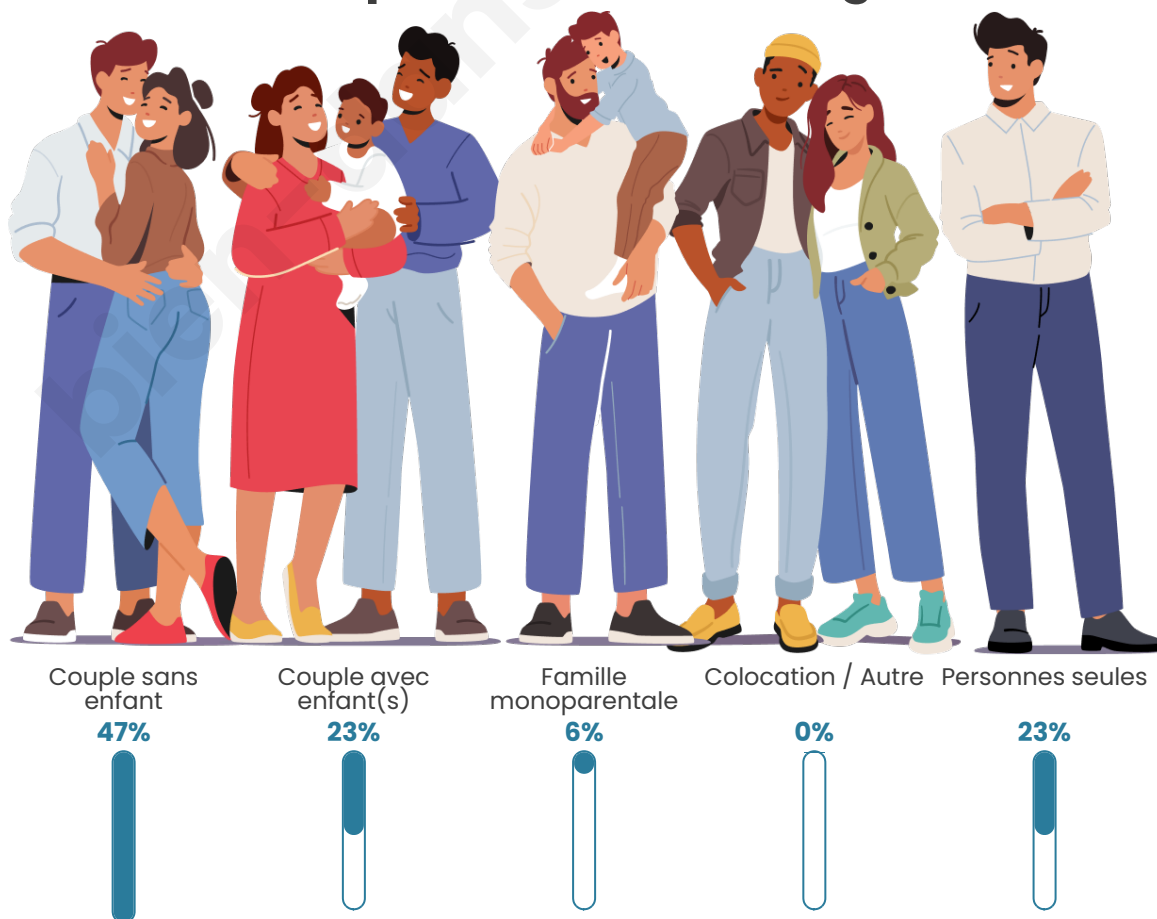

Tranche d'âge

Activité professionnelle

Niveau de diplôme

Composition des ménages

Profils électoraux

Premier tour

	Marine LE PEN	31.66 %
	Emmanuel MACRON	27.64 %
	Jean-Luc MÉLENCHON	14.07 %
	Éric ZEMMOUR	7.54 %
	Valérie PÉCRESE	6.03 %
	Jean LASSALLE	4.52 %
	Yannick JADOT	3.02 %
	Nicolas DUPONT-AIGNAN	2.01 %
	Fabien ROUSSEL	1.51 %
	Anne HIDALGO	1.01 %
	Nathalie ARTHAUD	0.50 %
	Philippe POUTOU	0.50 %