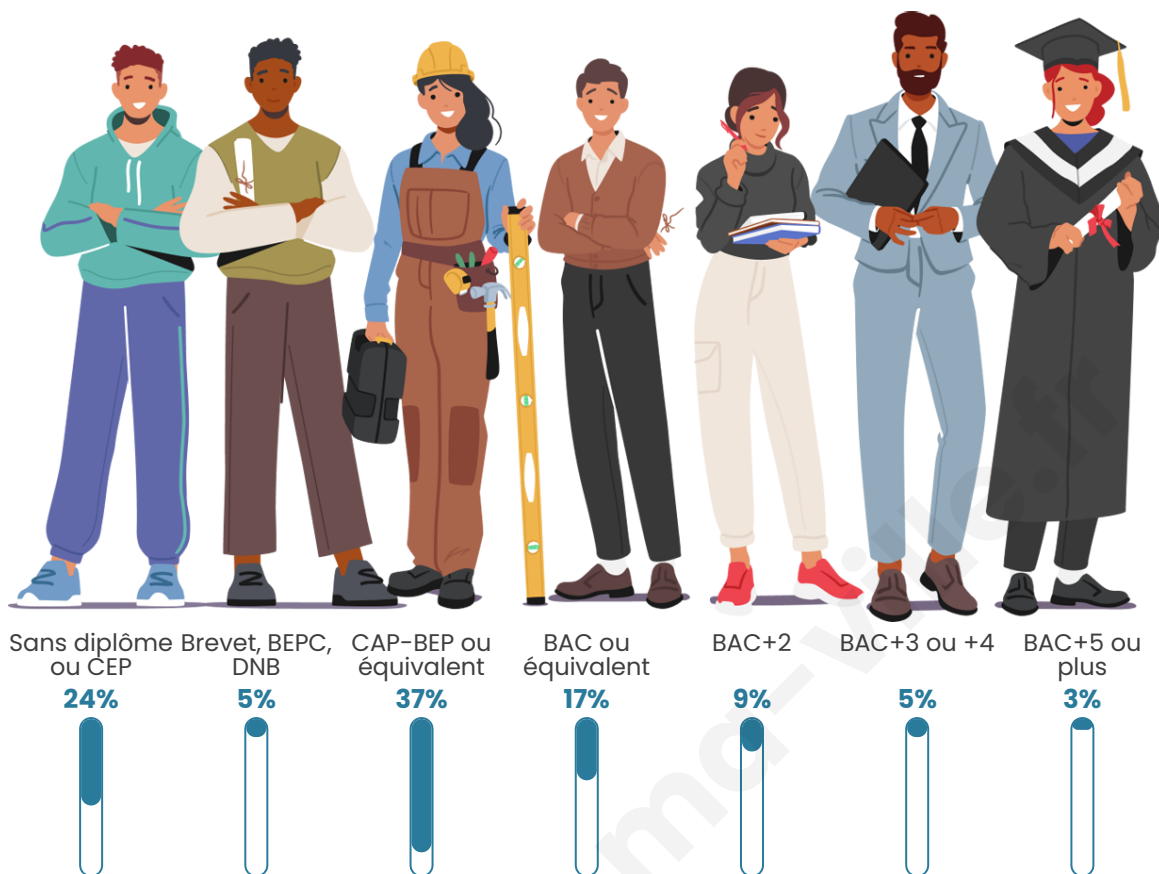

Tranche d'âge

Activité professionnelle

Niveau de diplôme

Composition des ménages

Profils électoraux

Premier tour

	Marine LE PEN	31.66 %
	Emmanuel MACRON	27.64 %
	Jean-Luc MÉLENCHON	14.07 %
	Éric ZEMMOUR	7.54 %
	Valérie PÉCRESE	6.03 %
	Jean LASSALLE	4.52 %
	Yannick JADOT	3.02 %
	Nicolas DUPONT-AIGNAN	2.01 %
	Fabien ROUSSEL	1.51 %
	Anne HIDALGO	1.01 %
	Nathalie ARTHAUD	0.50 %
	Philippe POUTOU	0.50 %