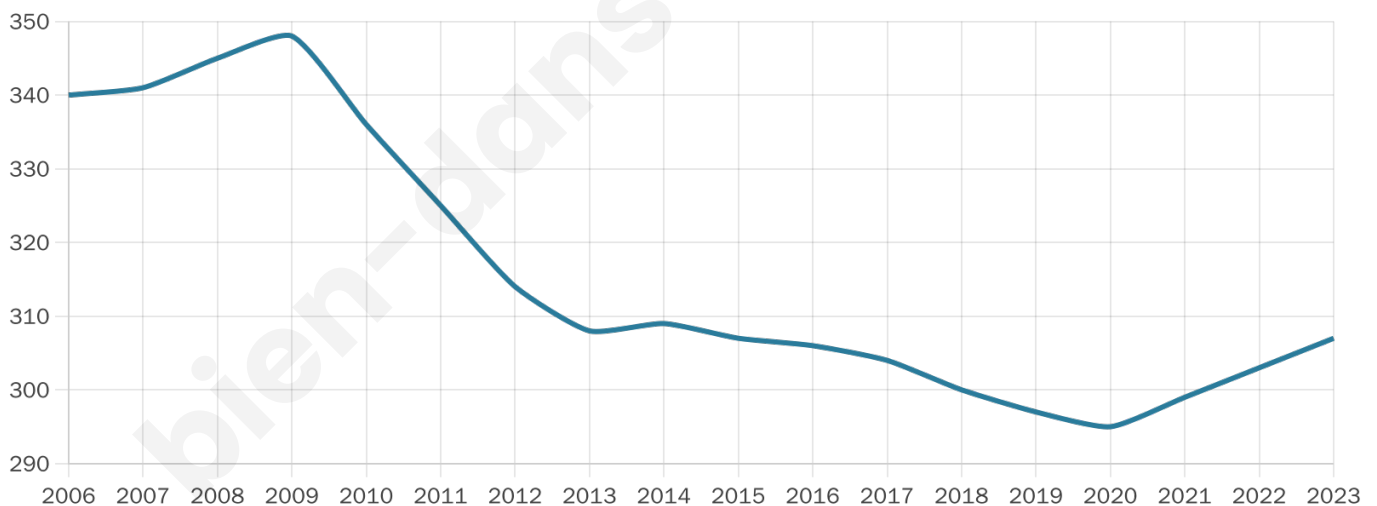

307

Age moyen

49 ans

Pop active

42.7%

Taux chômage

5.6%

Pop densité

16 h/km²

Revenu moyen

22 340 €/an

Evolution du nombre d'habitants

Sources : Institut national de la statistique et des études économiques (insee) selon Les dernières parutions officielles de 2024 portant sur les années 2020, 2021 et 2022.