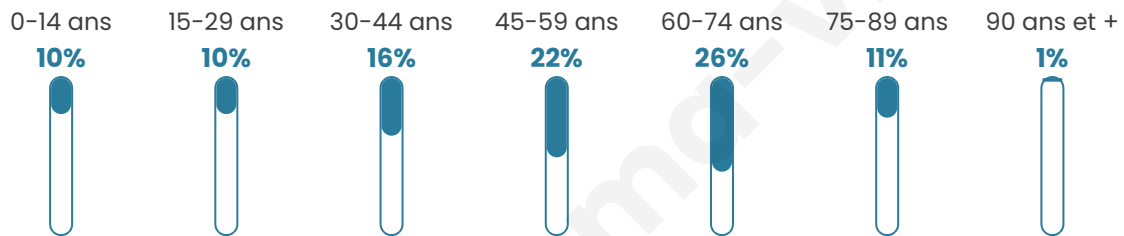

307

Age moyen

49 ans

Pop active

42.7%

Taux chômage

5.6%

Pop densité

16 h/km²

Revenu moyen

22 340 €/an

Evolution du nombre d'habitants

Sources : Institut national de la statistique et des études économiques (insee) selon Les dernières parutions officielles de 2024 portant sur les années 2020, 2021 et 2022.

Tranche d'âge

Activité professionnelle

Niveau de diplôme

Composition des ménages

Profils électoraux

Premier tour

	Marine LE PEN	31.66 %
	Emmanuel MACRON	27.64 %
	Jean-Luc MÉLENCHON	14.07 %
	Éric ZEMMOUR	7.54 %
	Valérie PÉCRESE	6.03 %
	Jean LASSALLE	4.52 %
	Yannick JADOT	3.02 %
	Nicolas DUPONT-AIGNAN	2.01 %
	Fabien ROUSSEL	1.51 %
	Anne HIDALGO	1.01 %
	Nathalie ARTHAUD	0.50 %
	Philippe POUTOU	0.50 %