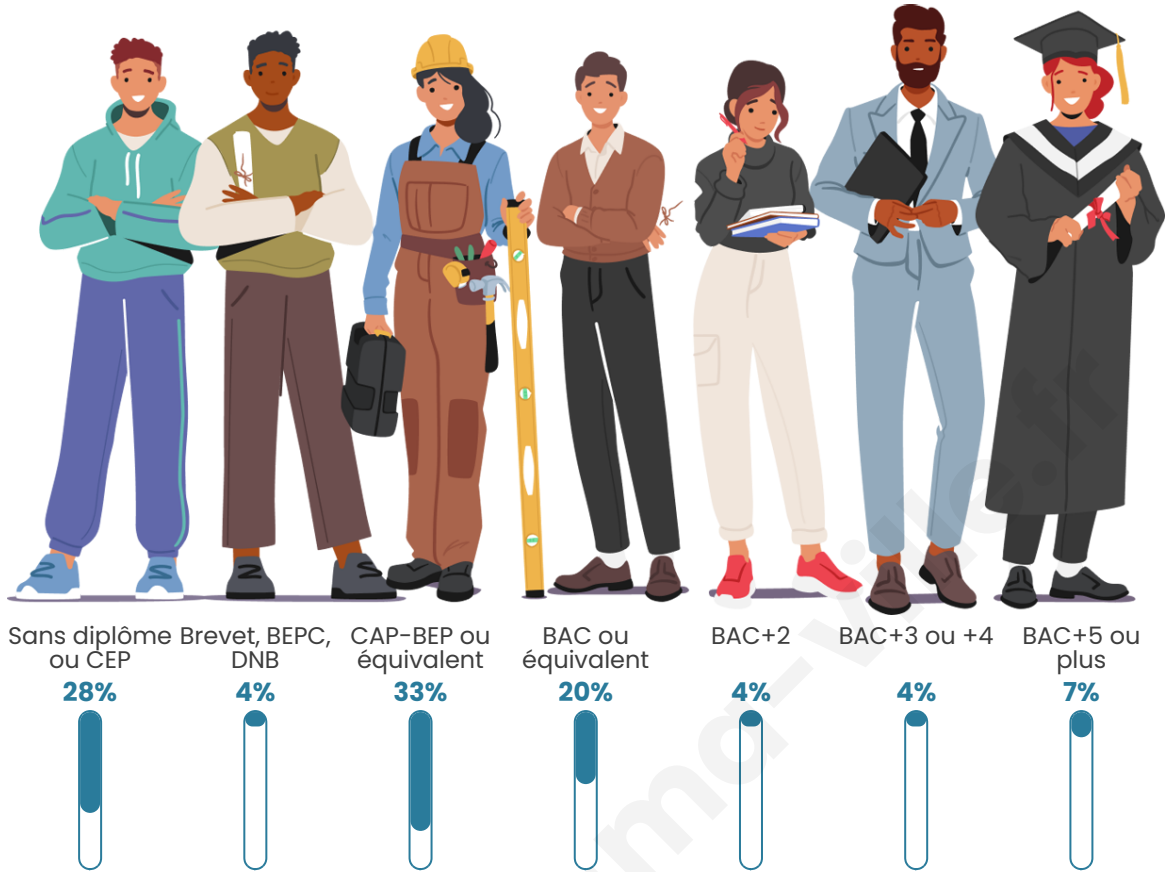

Tranche d'âge

Activité professionnelle

Niveau de diplôme

Composition des ménages

Profils électoraux

Premier tour

	Emmanuel MACRON	31.40 %
	Marine LE PEN	21.49 %
	Éric ZEMMOUR	16.53 %
	Jean-Luc MÉLENCHON	13.22 %
	Jean LASSALLE	5.79 %
	Valérie PÉCRESE	4.13 %
	Philippe POUTOU	4.13 %
	Nicolas DUPONT- AIGNAN	1.65 %
	Fabien ROUSSEL	0.83 %
	Anne HIDALGO	0.83 %
	Nathalie ARTHAUD	0.00 %
	Yannick JADOT	0.00 %