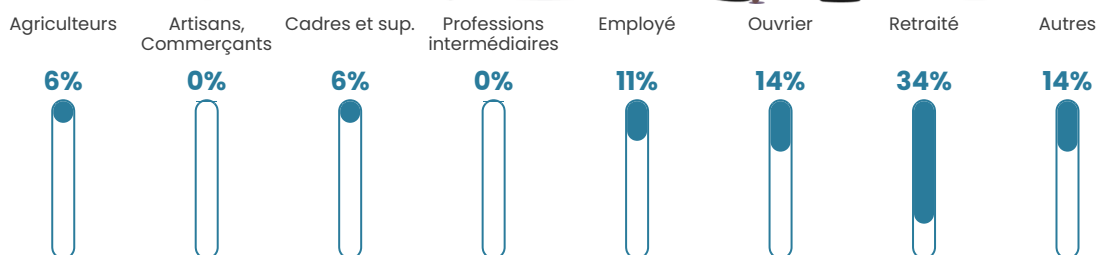

21 750 €/an

Evolution du nombre d'habitants

Sources : Institut national de la statistique et des études économiques (insee) selon Les dernières parutions officielles de 2024 portant sur les années 2020, 2021 et 2022.

Tranche d'âge

Activité professionnelle

Niveau de diplôme

Composition des ménages

Profils électoraux

Premier tour

	Emmanuel MACRON	31.40 %
	Marine LE PEN	21.49 %
	Éric ZEMMOUR	16.53 %
	Jean-Luc MÉLENCHON	13.22 %
	Jean LASSALLE	5.79 %
	Valérie PÉCRESE	4.13 %
	Philippe POUTOU	4.13 %
	Nicolas DUPONT- AIGNAN	1.65 %
	Fabien ROUSSEL	0.83 %
	Anne HIDALGO	0.83 %
	Nathalie ARTHAUD	0.00 %
	Yannick JADOT	0.00 %