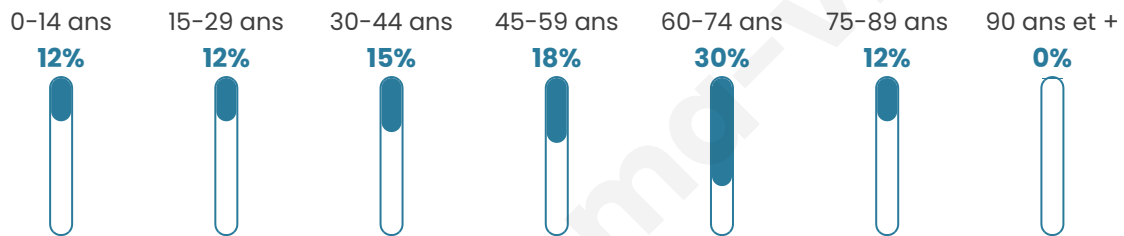

49 ans

Pop active

39.9%

Taux chômage

7.4%

Pop densité

22 h/km²

Revenu moyen

Tranche d'âge

Activité professionnelle

Niveau de diplôme

Composition des ménages

Profils électoraux

Premier tour

	Emmanuel MACRON	31.40 %
	Marine LE PEN	21.49 %
	Éric ZEMMOUR	16.53 %
	Jean-Luc MÉLENCHON	13.22 %
	Jean LASSALLE	5.79 %
	Valérie PÉCRESE	4.13 %
	Philippe POUTOU	4.13 %
	Nicolas DUPONT- AIGNAN	1.65 %
	Fabien ROUSSEL	0.83 %
	Anne HIDALGO	0.83 %
	Nathalie ARTHAUD	0.00 %
	Yannick JADOT	0.00 %