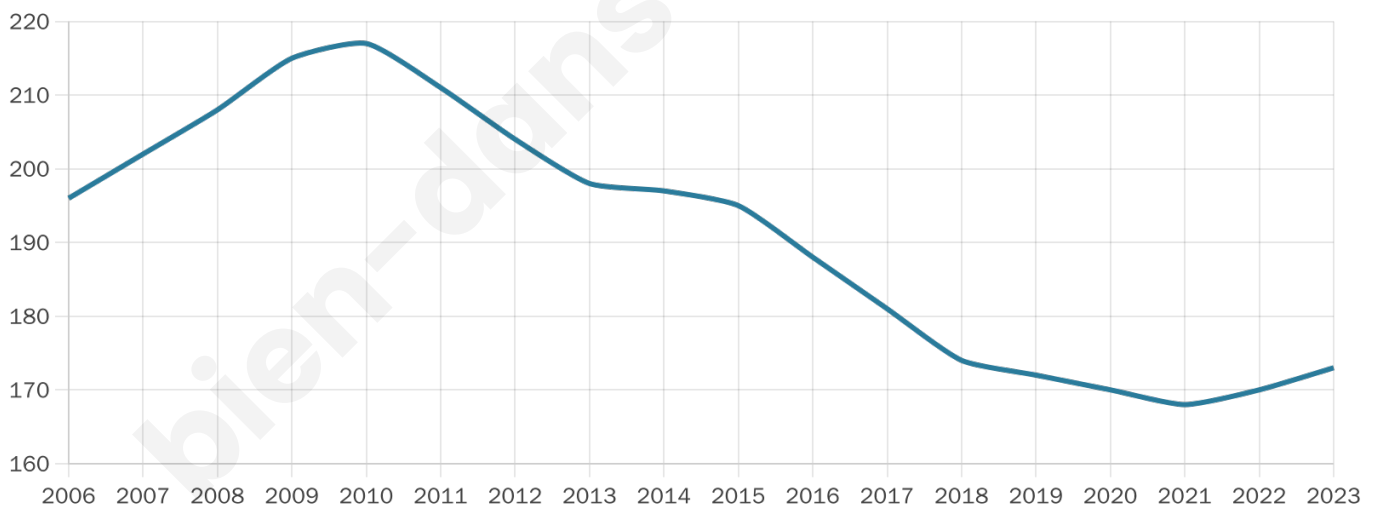

49 ans

Pop active

39.9%

Taux chômage

7.4%

Pop densité

22 h/km²

Revenu moyen

21 750 €/an

Evolution du nombre d'habitants

Sources : Institut national de la statistique et des études économiques (insee) selon Les dernières parutions officielles de 2024 portant sur les années 2020, 2021 et 2022.