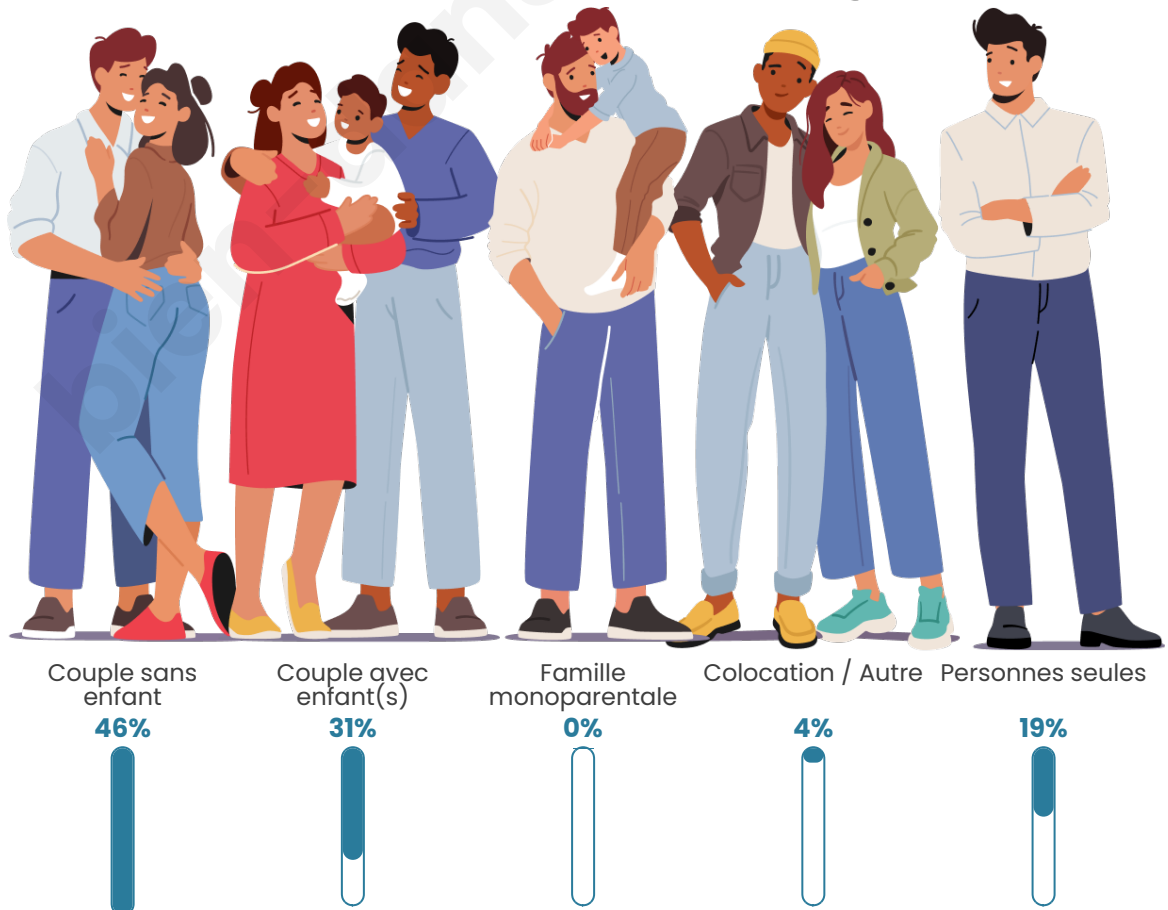

Tranche d'âge

Activité professionnelle

Niveau de diplôme

Composition des ménages

Profils électoraux

Premier tour

	Emmanuel MACRON	31.40 %
	Marine LE PEN	21.49 %
	Éric ZEMMOUR	16.53 %
	Jean-Luc MÉLENCHON	13.22 %
	Jean LASSALLE	5.79 %
	Valérie PÉCRESE	4.13 %
	Philippe POUTOU	4.13 %
	Nicolas DUPONT- AIGNAN	1.65 %
	Fabien ROUSSEL	0.83 %
	Anne HIDALGO	0.83 %
	Nathalie ARTHAUD	0.00 %
	Yannick JADOT	0.00 %