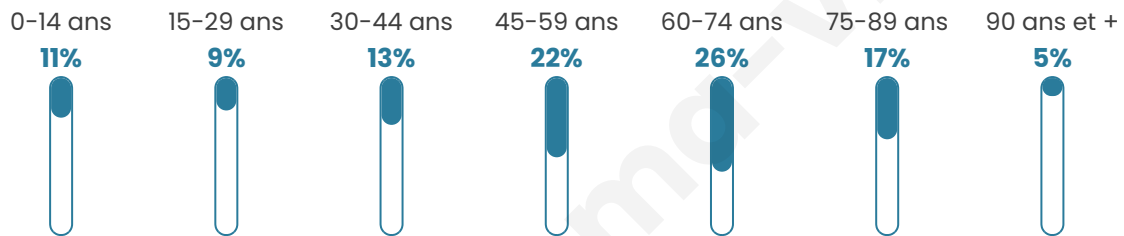

1 075

Age moyen

53 ans

Pop active

38.8%

Taux chômage

8.8%

Pop densité

54 h/km²

Revenu moyen

20 690 €/an

Evolution du nombre d'habitants

Sources : Institut national de la statistique et des études économiques (insee) selon Les dernières parutions officielles de 2024 portant sur les années 2020, 2021 et 2022.

Tranche d'âge

Activité professionnelle

Niveau de diplôme

Composition des ménages

Profils électoraux

Premier tour

	Emmanuel MACRON	24.75 %
	Jean-Luc MÉLENCHON	23.45 %
	Marine LE PEN	23.17 %
	Jean LASSALLE	5.47 %
	Éric ZEMMOUR	5.32 %
	Valérie PÉCRESSÉ	3.88 %
	Fabien ROUSSEL	3.60 %
	Yannick JADOT	3.17 %
	Nicolas DUPONT- AIGNAN	2.73 %
	Anne HIDALGO	2.45 %
	Philippe POUTOU	1.15 %
	Nathalie ARTHAUD	0.86 %

937 inscrits

Participation : 78.44%

Votes blancs : 4.63%

Votes nuls : 0.82%

Second tour

	Emmanuel MACRON	55,06 %
	Marine LE PEN	44,94 %

938 inscrits

Participation : 76.12%