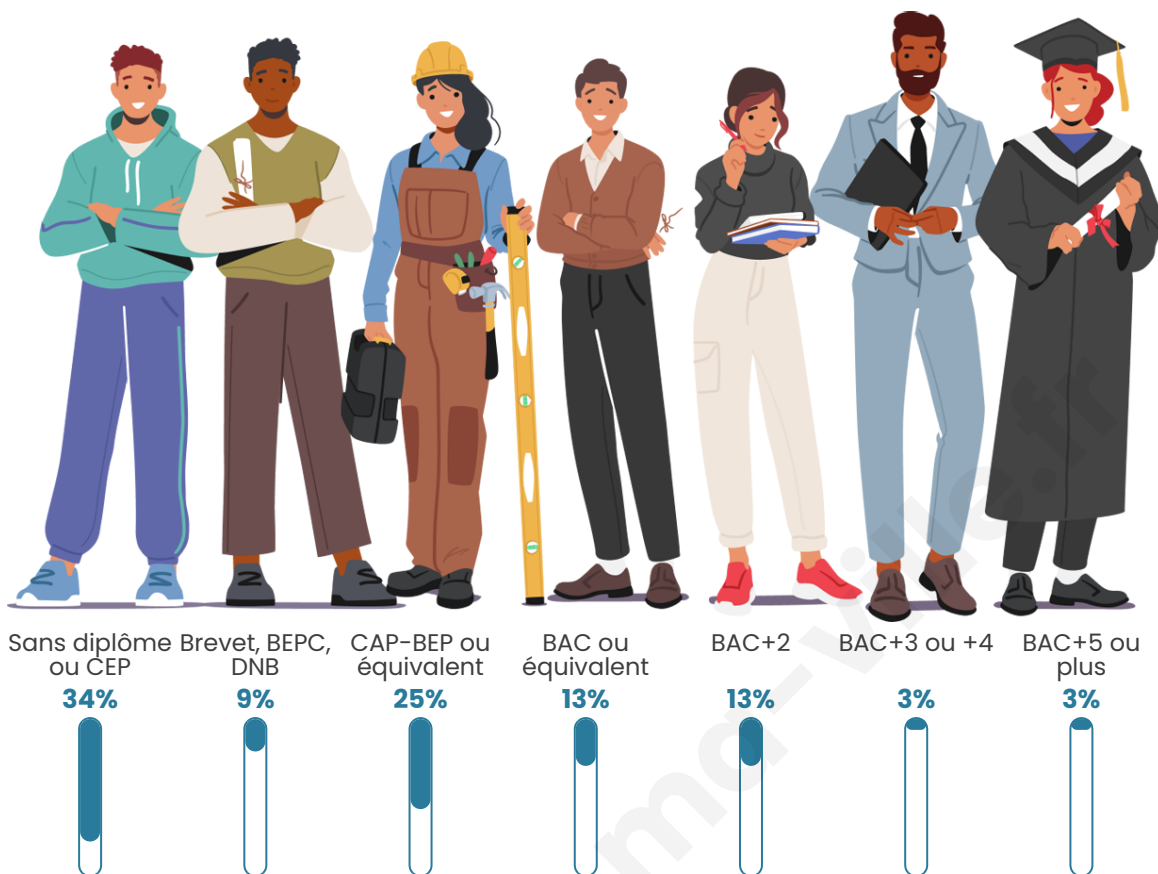

1 075

Age moyen

53 ans

Pop active

38.8%

Taux chômage

8.8%

Pop densité

Tranche d'âge

Activité professionnelle

Niveau de diplôme

Composition des ménages

Profils électoraux

Premier tour

	Emmanuel MACRON	24.75 %
	Jean-Luc MÉLENCHON	23.45 %
	Marine LE PEN	23.17 %
	Jean LASSALLE	5.47 %
	Éric ZEMMOUR	5.32 %
	Valérie PÉCRESSÉ	3.88 %
	Fabien ROUSSEL	3.60 %
	Yannick JADOT	3.17 %
	Nicolas DUPONT- AIGNAN	2.73 %
	Anne HIDALGO	2.45 %
	Philippe POUTOU	1.15 %
	Nathalie ARTHAUD	0.86 %