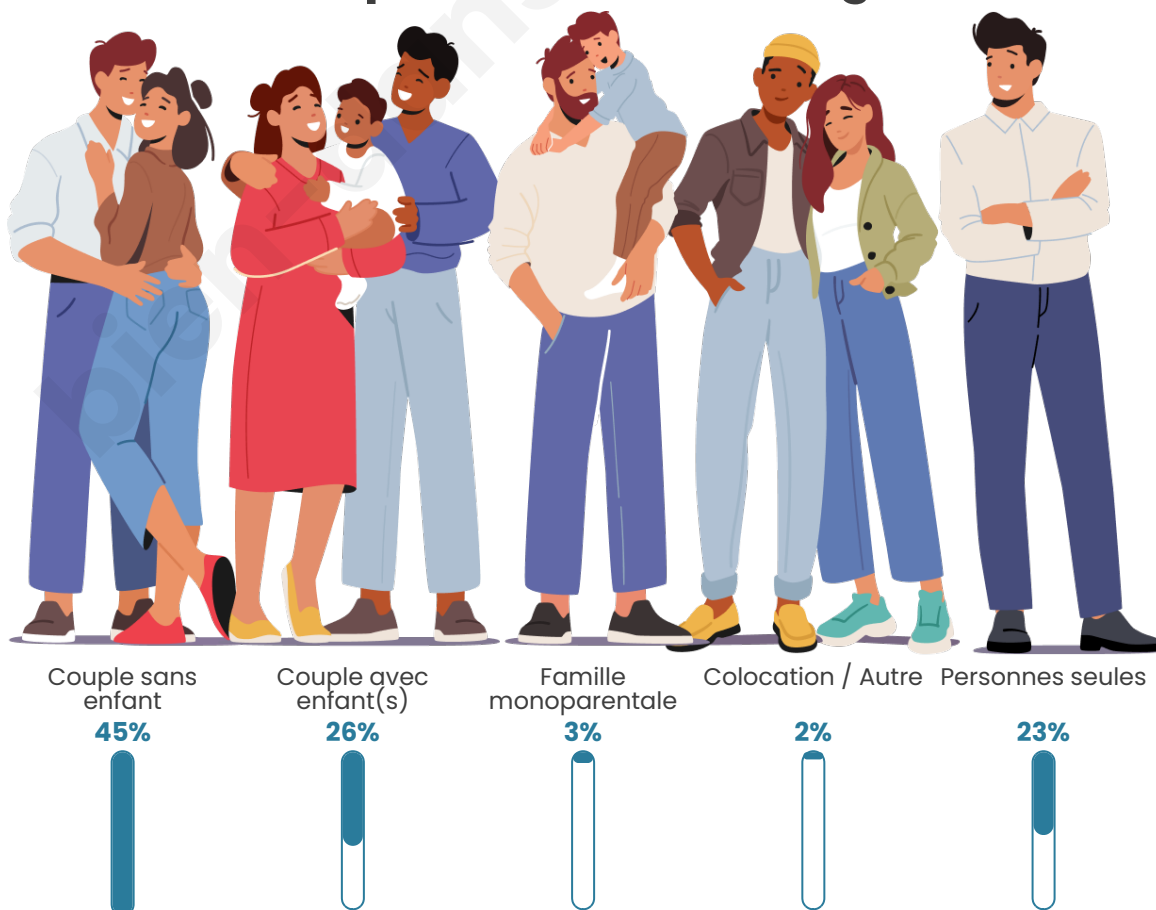

Tranche d'âge

Activité professionnelle

Niveau de diplôme

Composition des ménages

Profils électoraux

Premier tour

	Emmanuel MACRON	24.75 %
	Jean-Luc MÉLENCHON	23.45 %
	Marine LE PEN	23.17 %
	Jean LASSALLE	5.47 %
	Éric ZEMMOUR	5.32 %
	Valérie PÉCRESSÉ	3.88 %
	Fabien ROUSSEL	3.60 %
	Yannick JADOT	3.17 %
	Nicolas DUPONT- AIGNAN	2.73 %
	Anne HIDALGO	2.45 %
	Philippe POUTOU	1.15 %
	Nathalie ARTHAUD	0.86 %