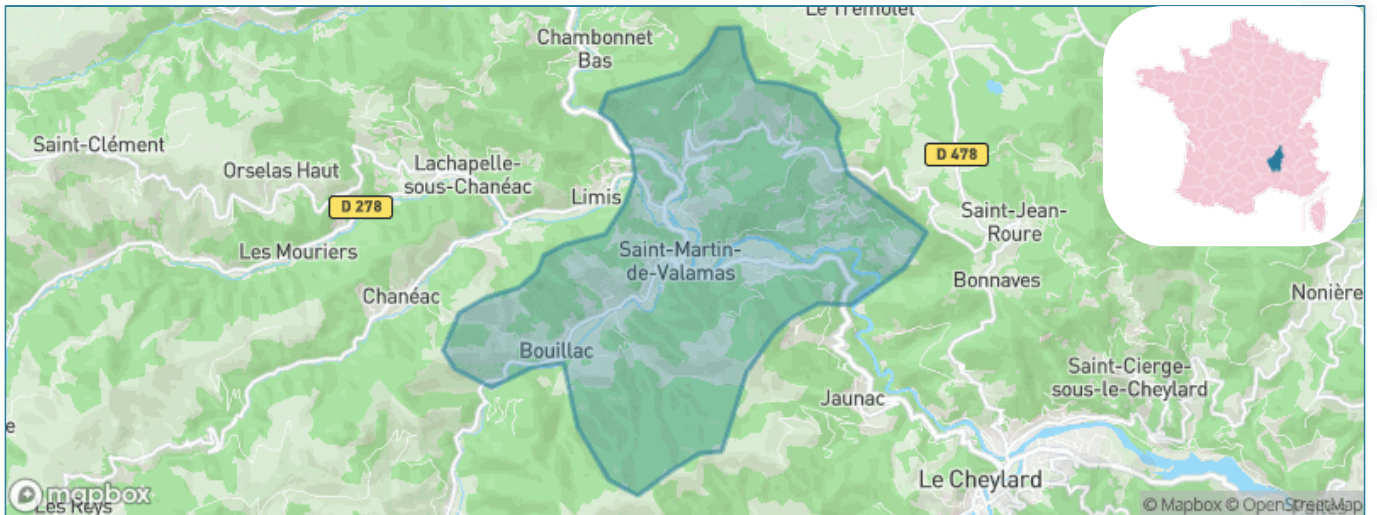

Version web

Ville de Saint-Martin-de-Valamas

Présenté par

BIEN dans ma **VILLE** 

Sommaire

Situation géographique	3
Statistiques sur la population	4
Evolution du nombre d'habitants	4
Tranche d'âge	5
0-14 ans	5
15-29 ans	5
30-44 ans	5
45-59 ans	5
60-74 ans	5
75-89 ans	5
90 ans et +	5
Activité professionnelle	5
Agriculteurs	5
Artisans, Commerçants	5
Cadres et sup.	5
Professions intermédiaires	5
Employé	5
Ouvrier	5
Retraité	5
Autres	5
Niveau de diplôme	6
Sans diplôme ou CEP	6
Brevet, BEPC, DNB	6
CAP-BEP ou équivalent	6
BAC ou équivalent	6
BAC+2	6
BAC+3 ou +4	6
BAC+5 ou plus	6
Composition des ménages	6
Couple sans enfant	6
Couple avec enfant(s)	6
Famille monoparentale	6
Colocation / Autre	6
Personnes seules	6
Profil électoraux	7
Premier tour	7
Sécurité	8
Evolution du nombre d'infractions	8
Pour comparer	9
Services à la population	10
Commerce	10
Éducation	10
Villes autour de Saint-Martin-de-Valamas	11
Avis sur la ville de Saint-Martin-de-Valamas	12
Moyenne par critère	12
Villes autour de Saint-Martin-de-Valamas	12
Répartition des avis par note	12
Répartition des avis par note	12

Situation géographique

i Informations clés

- **Région** : Auvergne-Rhône-Alpes
- **Département** : Ardèche
- **Code postal** : 07310
- **Superficie** : 20 km²

Statistiques sur la population

Nombre d'habitants