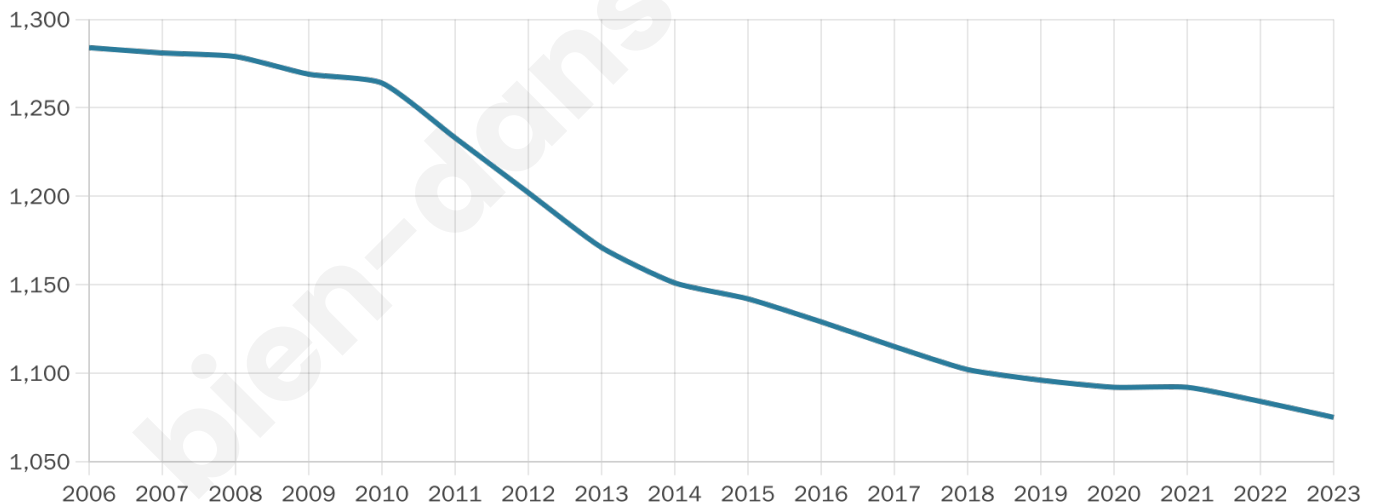

1 075

Age moyen

53 ans

Pop active

38.8%

Taux chômage

8.8%

Pop densité

54 h/km²

Revenu moyen

20 690 €/an

Evolution du nombre d'habitants

Sources : Institut national de la statistique et des études économiques (insee) selon Les dernières parutions officielles de 2024 portant sur les années 2020, 2021 et 2022.