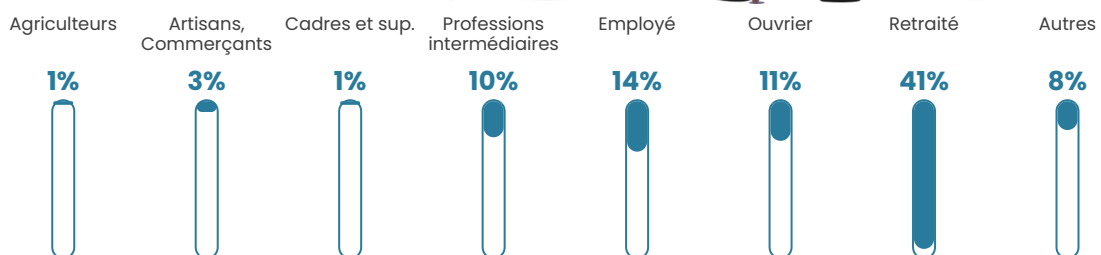

54 h/km²

Revenu moyen

20 690 €/an

Evolution du nombre d'habitants

Sources : Institut national de la statistique et des études économiques (insee) selon Les dernières parutions officielles de 2024 portant sur les années 2020, 2021 et 2022.

Tranche d'âge

Activité professionnelle

Niveau de diplôme

Composition des ménages

Profils électoraux

Premier tour

	Emmanuel MACRON	24.75 %
	Jean-Luc MÉLENCHON	23.45 %
	Marine LE PEN	23.17 %
	Jean LASSALLE	5.47 %
	Éric ZEMMOUR	5.32 %
	Valérie PÉCRESSÉ	3.88 %
	Fabien ROUSSEL	3.60 %
	Yannick JADOT	3.17 %
	Nicolas DUPONT- AIGNAN	2.73 %
	Anne HIDALGO	2.45 %
	Philippe POUTOU	1.15 %
	Nathalie ARTHAUD	0.86 %