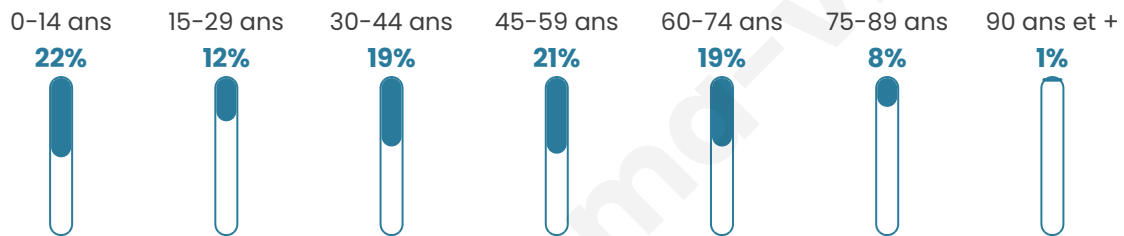

# Statistiques sur la population

Nombre d'habitants

**558**

Age moyen

**41 ans**

Pop active

**47%**

Taux chômage

**7.2%**

Pop densité

**70 h/km<sup>2</sup>**

Revenu moyen

**21 440 €/an**

## Evolution du nombre d'habitants

Sources : Institut national de la statistique et des études économiques (insee) selon Les dernières parutions officielles de 2024 portant sur les années 2020, 2021 et 2022.

## Tranche d'âge