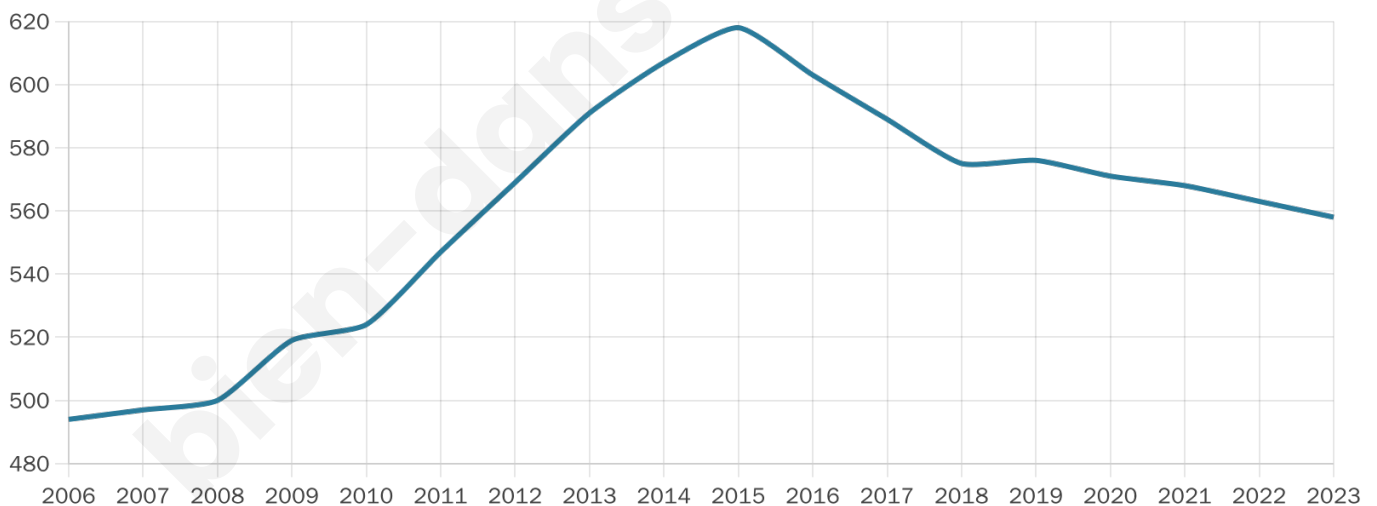

# Statistiques sur la population

Nombre d'habitants

**558**

Age moyen

**41 ans**

Pop active

**47%**

Taux chômage

**7.2%**

Pop densité

**70 h/km<sup>2</sup>**

Revenu moyen

**21 440 €/an**

## Evolution du nombre d'habitants

Sources : Institut national de la statistique et des études économiques (insee) selon Les dernières parutions officielles de 2024 portant sur les années 2020, 2021 et 2022.