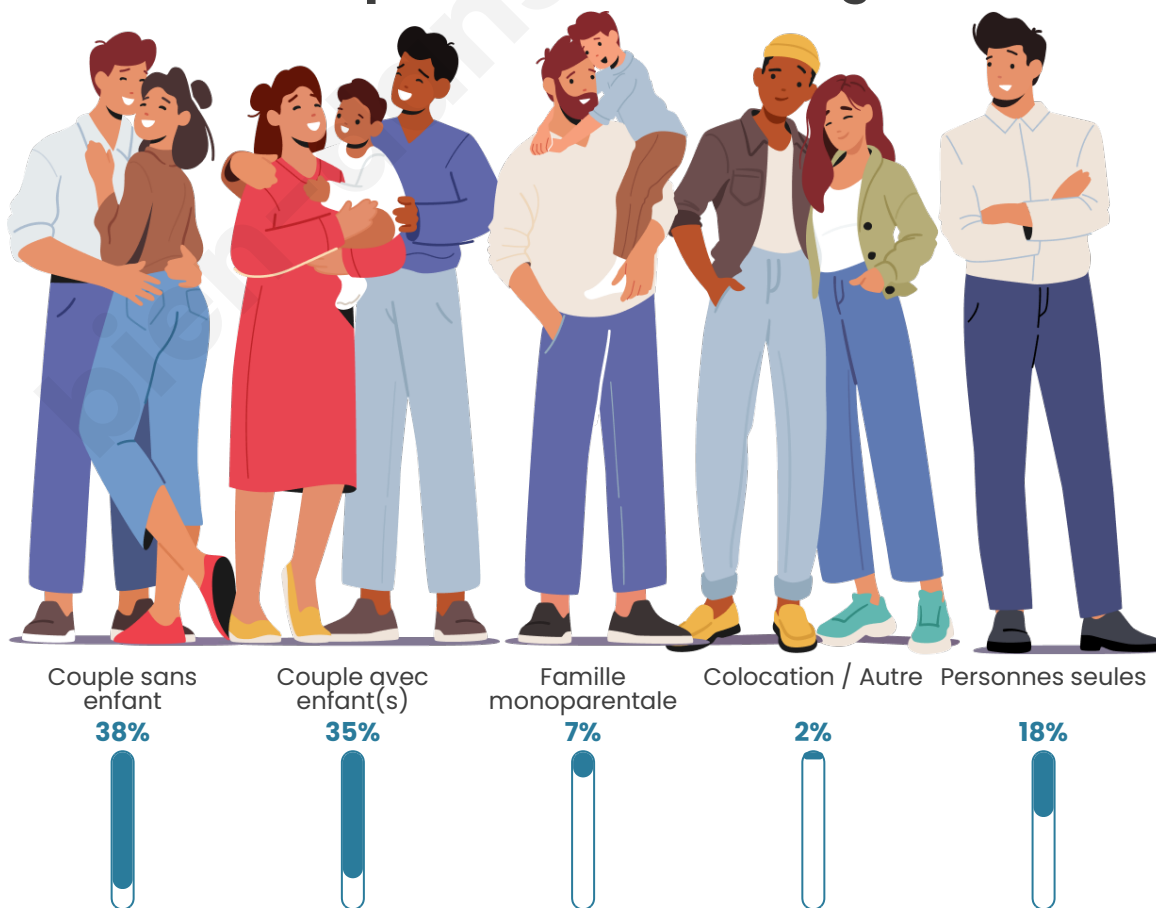

Tranche d'âge

Activité professionnelle

Niveau de diplôme

Composition des ménages

Profils électoraux

Premier tour

	Emmanuel MACRON	26.40 %
	Marine LE PEN	22.31 %
	Jean-Luc MÉLENCHON	18.27 %
	Jean LASSALLE	9.31 %
	Éric ZEMMOUR	7.83 %
	Yannick JADOT	3.79 %
	Fabien ROUSSEL	3.53 %
	Valérie PÉCRESSÉ	3.53 %
	Anne HIDALGO	2.26 %
	Nicolas DUPONT-AIGNAN	1.78 %
	Philippe POUTOU	0.65 %
	Nathalie ARTHAUD	0.35 %