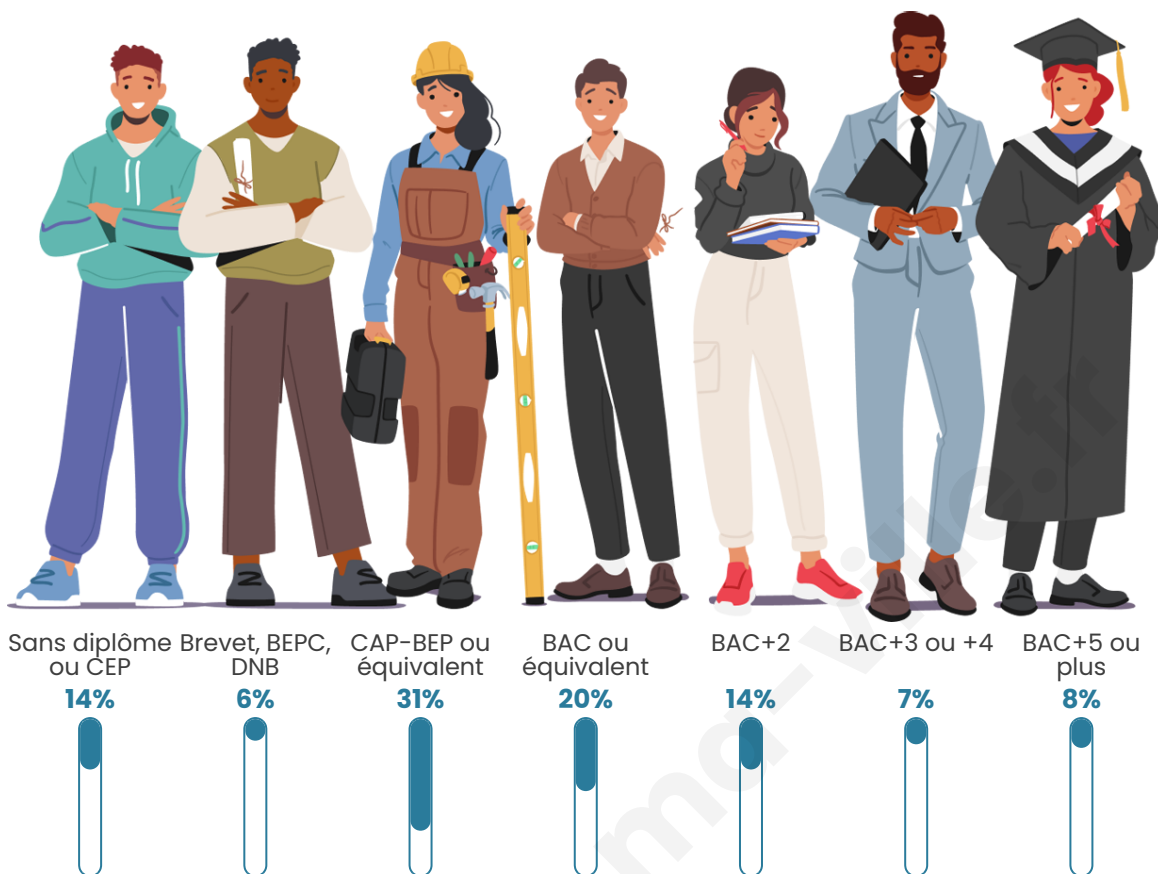

6 238

Age moyen

43 ans

Pop active

46.3%

Taux chômage

8%

Pop densité

Tranche d'âge

Activité professionnelle

Niveau de diplôme

Composition des ménages

Profils électoraux

Premier tour

	Emmanuel MACRON	26.40 %
	Marine LE PEN	22.31 %
	Jean-Luc MÉLENCHON	18.27 %
	Jean LASSALLE	9.31 %
	Éric ZEMMOUR	7.83 %
	Yannick JADOT	3.79 %
	Fabien ROUSSEL	3.53 %
	Valérie PÉCRESSÉ	3.53 %
	Anne HIDALGO	2.26 %
	Nicolas DUPONT-AIGNAN	1.78 %
	Philippe POUTOU	0.65 %
	Nathalie ARTHAUD	0.35 %