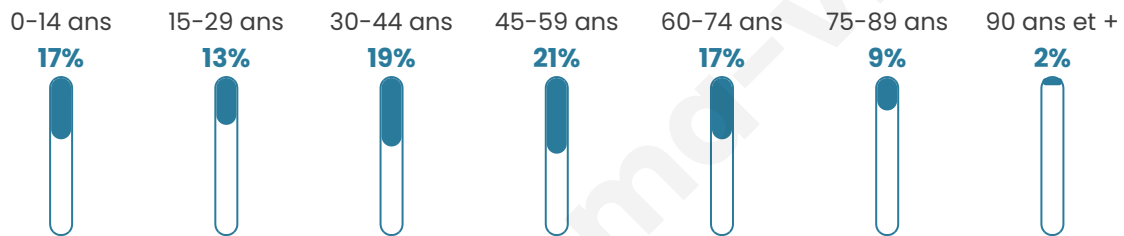

6 238

Age moyen

43 ans

Pop active

46.3%

Taux chômage

8%

Pop densité

139 h/km²

Revenu moyen

23 770 €/an

Evolution du nombre d'habitants

Sources : Institut national de la statistique et des études économiques (insee) selon Les dernières parutions officielles de 2024 portant sur les années 2020, 2021 et 2022.

Tranche d'âge

Activité professionnelle

Niveau de diplôme

Composition des ménages

Profils électoraux

Premier tour

	Emmanuel MACRON	26.40 %
	Marine LE PEN	22.31 %
	Jean-Luc MÉLENCHON	18.27 %
	Jean LASSALLE	9.31 %
	Éric ZEMMOUR	7.83 %
	Yannick JADOT	3.79 %
	Fabien ROUSSEL	3.53 %
	Valérie PÉCRESSÉ	3.53 %
	Anne HIDALGO	2.26 %
	Nicolas DUPONT-AIGNAN	1.78 %
	Philippe POUTOU	0.65 %
	Nathalie ARTHAUD	0.35 %