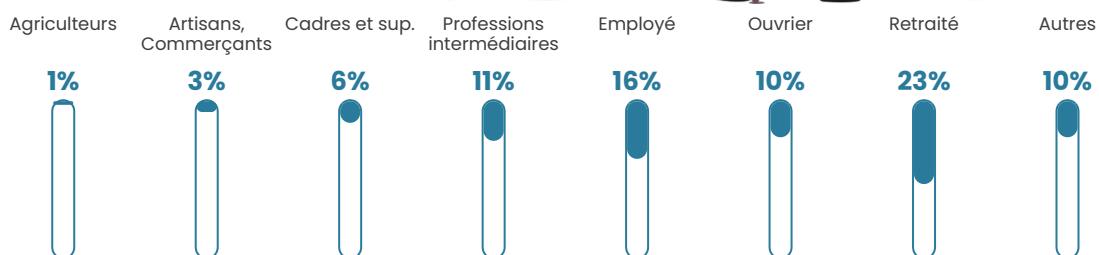

139 h/km²

Revenu moyen

23 770 €/an

Evolution du nombre d'habitants

Sources : Institut national de la statistique et des études économiques (insee) selon Les dernières parutions officielles de 2024 portant sur les années 2020, 2021 et 2022.

Tranche d'âge

Activité professionnelle

Niveau de diplôme

Composition des ménages

Profils électoraux

Premier tour

	Emmanuel MACRON	26.40 %
	Marine LE PEN	22.31 %
	Jean-Luc MÉLENCHON	18.27 %
	Jean LASSALLE	9.31 %
	Éric ZEMMOUR	7.83 %
	Yannick JADOT	3.79 %
	Fabien ROUSSEL	3.53 %
	Valérie PÉCRESSÉ	3.53 %
	Anne HIDALGO	2.26 %
	Nicolas DUPONT-AIGNAN	1.78 %
	Philippe POUTOU	0.65 %
	Nathalie ARTHAUD	0.35 %