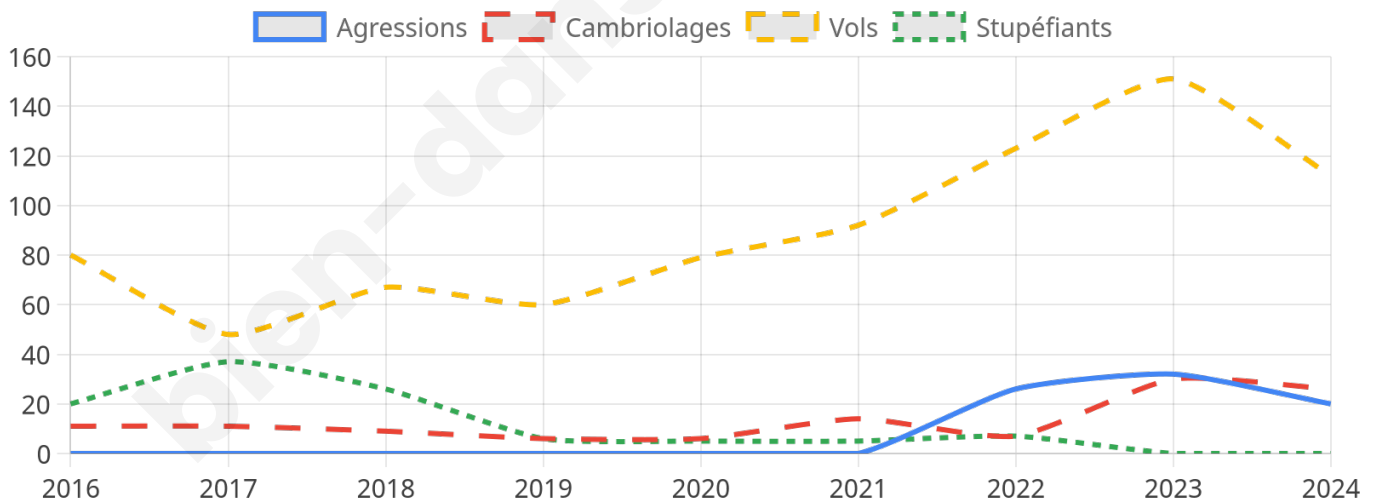

4 675 inscrits

Participation : 81.18%

Votes blancs : 1.63%

Votes nuls : 0.45%

Second tour

	Emmanuel MACRON	56,24 %
	Marine LE PEN	43,76 %

4 671 inscrits

Participation : 78.89%

Votes blancs : 8.55%

Votes nuls : 2.52%

Sécurité

Agressions physiques / sexuelles

20

Cambriolages

26

Vols / dégradations

112

Stupéfiants

0

Evolution du nombre d'infractions

Pour comparer

(en proportion du nombre d'habitants)

Sources : Bases statistiques communale, départementale et régionale de la délinquance enregistrée par la police et la gendarmerie nationales selon les dernières parutions officielles de 2025 portant sur l'année 2024 ([data.gouv](https://data.gouv.fr)).