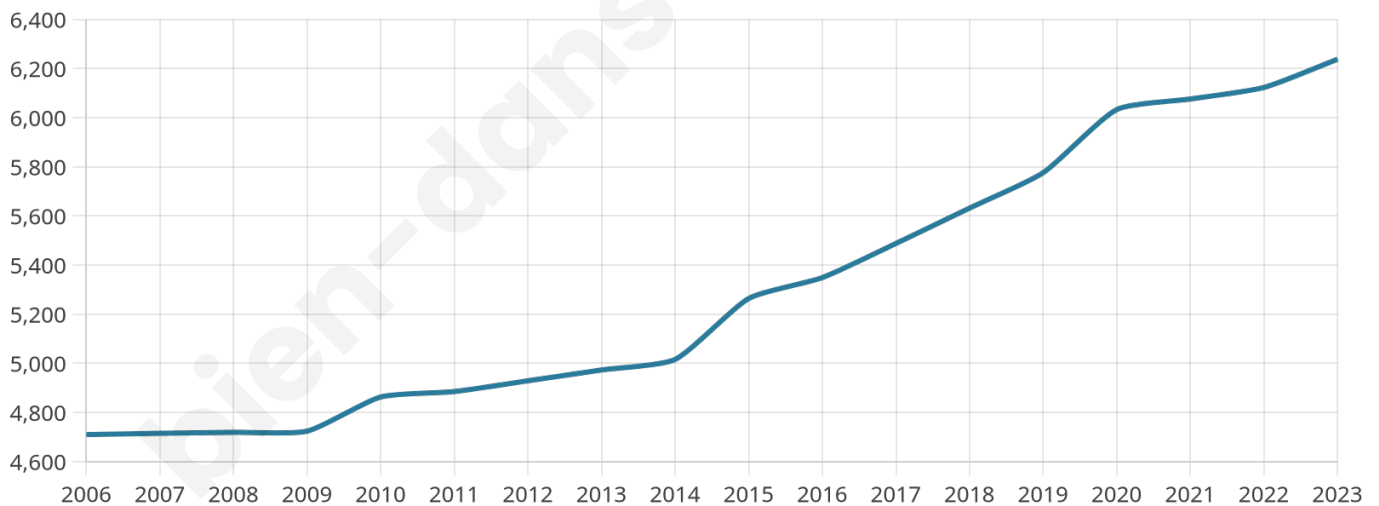

Version web

Ville de Saint-Martin-de-Seignanx

Présenté par

BIEN dans
ma **VILLE** 

Sommaire

Situation géographique	3
Statistiques sur la population	4
Evolution du nombre d'habitants	4
Tranche d'âge	5
0-14 ans	5
15-29 ans	5
30-44 ans	5
45-59 ans	5
60-74 ans	5
75-89 ans	5
90 ans et +	5
Activité professionnelle	5
Agriculteurs	5
Artisans, Commerçants	5
Cadres et sup.	5
Professions intermédiaires	5
Employé	5
Ouvrier	5
Retraité	5
Autres	5
Niveau de diplôme	6
Sans diplôme ou CEP	6
Brevet, BEPC, DNB	6
CAP-BEP ou équivalent	6
BAC ou équivalent	6
BAC+2	6
BAC+3 ou +4	6
BAC+5 ou plus	6
Composition des ménages	6
Couple sans enfant	6
Couple avec enfant(s)	6
Famille monoparentale	6
Colocation / Autre	6
Personnes seules	6
Profils électoraux	7
Premier tour	7
Sécurité	8
Evolution du nombre d'infractions	8
Pour comparer	9
Services à la population	10
Commerce	10
Éducation	10
Villes autour de Saint-Martin-de-Seignanx	11
Avis sur la ville de Saint-Martin-de-Seignanx	12
Moyenne par critère	12
Villes autour de Saint-Martin-de-Seignanx	12
Répartition des avis par note	12
Répartition des avis par note	12

6 238

Age moyen

43 ans

Pop active

46.3%

Taux chômage

8%

Pop densité

139 h/km²

Revenu moyen

23 770 €/an

Evolution du nombre d'habitants

Sources : Institut national de la statistique et des études économiques (insee) selon Les dernières parutions officielles de 2024 portant sur les années 2020, 2021 et 2022.