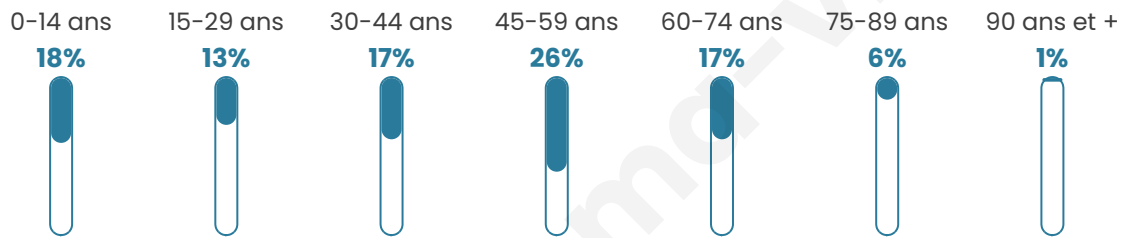

1 587

Age moyen

42 ans

Pop active

50.2%

Taux chômage

5.6%

Pop densité

132 h/km²

Revenu moyen

28 920 €/an

Evolution du nombre d'habitants

Sources : Institut national de la statistique et des études économiques (insee) selon Les dernières parutions officielles de 2024 portant sur les années 2020, 2021 et 2022.

Tranche d'âge

Activité professionnelle

Niveau de diplôme

Composition des ménages

Profils électoraux

Premier tour

	Emmanuel MACRON	34.57 %
	Jean-Luc MÉLENCHON	19.94 %
	Marine LE PEN	19.62 %
	Éric ZEMMOUR	7.32 %
	Valérie PÉCRESE	4.67 %
	Yannick JADOT	4.35 %
	Jean LASSALLE	3.18 %
	Nicolas DUPONT- AIGNAN	2.23 %
	Fabien ROUSSEL	1.38 %
	Anne HIDALGO	1.27 %
	Nathalie ARTHAUD	0.74 %
	Philippe POUTOU	0.74 %

1 228 inscrits

Participation : 78.58%

Votes blancs : 1.66%

Votes nuls : 0.62%

Second tour

	Emmanuel MACRON	64,23 %
	Marine LE PEN	35,77 %

1 231 inscrits

Participation : 78.64%