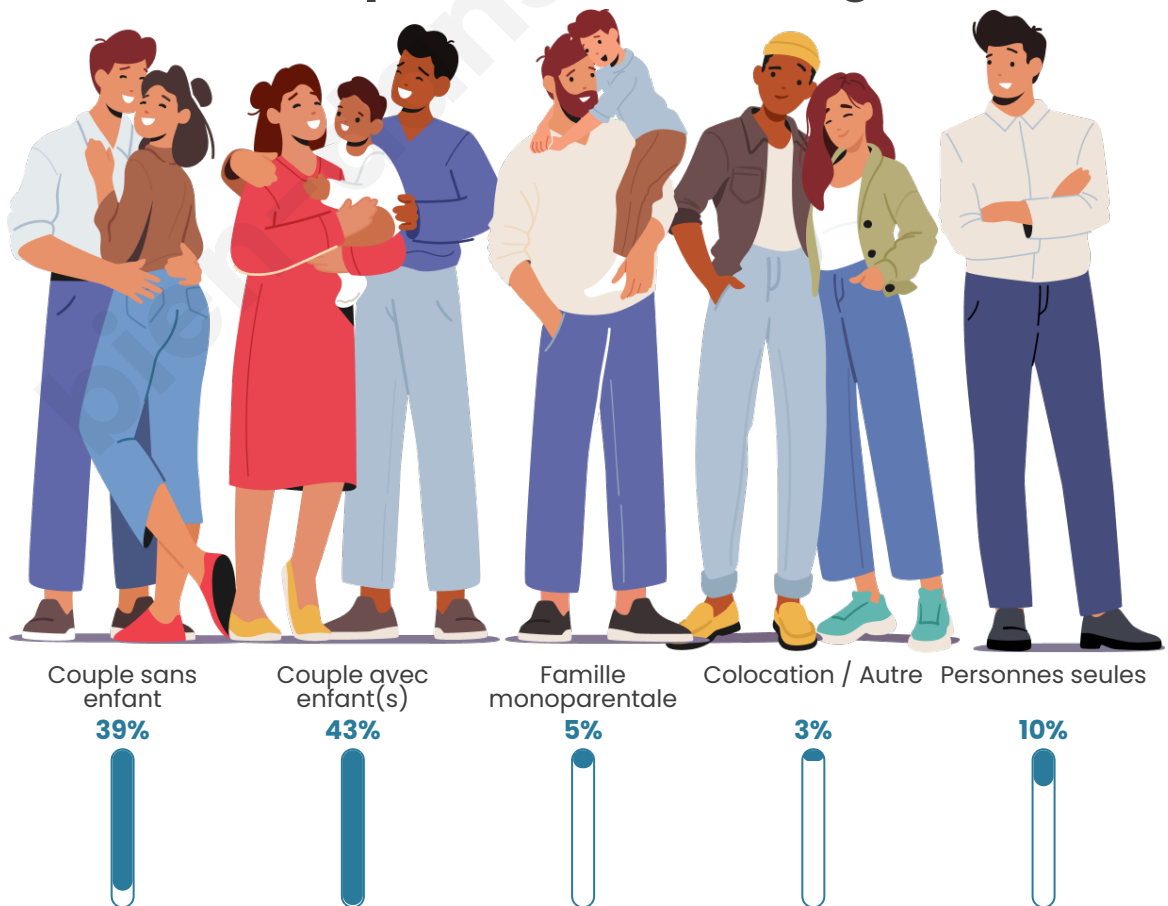

Tranche d'âge

Activité professionnelle

Niveau de diplôme

Composition des ménages

Profils électoraux

Premier tour

	Emmanuel MACRON	34.57 %
	Jean-Luc MÉLENCHON	19.94 %
	Marine LE PEN	19.62 %
	Éric ZEMMOUR	7.32 %
	Valérie PÉCRESE	4.67 %
	Yannick JADOT	4.35 %
	Jean LASSALLE	3.18 %
	Nicolas DUPONT- AIGNAN	2.23 %
	Fabien ROUSSEL	1.38 %
	Anne HIDALGO	1.27 %
	Nathalie ARTHAUD	0.74 %
	Philippe POUTOU	0.74 %