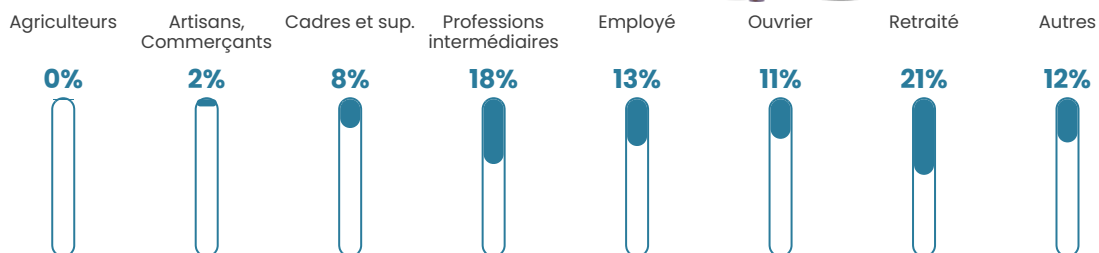

132 h/km²

Revenu moyen

28 920 €/an

Evolution du nombre d'habitants

Sources : Institut national de la statistique et des études économiques (insee) selon Les dernières parutions officielles de 2024 portant sur les années 2020, 2021 et 2022.

Tranche d'âge

Activité professionnelle

Niveau de diplôme

Composition des ménages

Profils électoraux

Premier tour

	Emmanuel MACRON	34.57 %
	Jean-Luc MÉLENCHON	19.94 %
	Marine LE PEN	19.62 %
	Éric ZEMMOUR	7.32 %
	Valérie PÉCRESE	4.67 %
	Yannick JADOT	4.35 %
	Jean LASSALLE	3.18 %
	Nicolas DUPONT- AIGNAN	2.23 %
	Fabien ROUSSEL	1.38 %
	Anne HIDALGO	1.27 %
	Nathalie ARTHAUD	0.74 %
	Philippe POUTOU	0.74 %