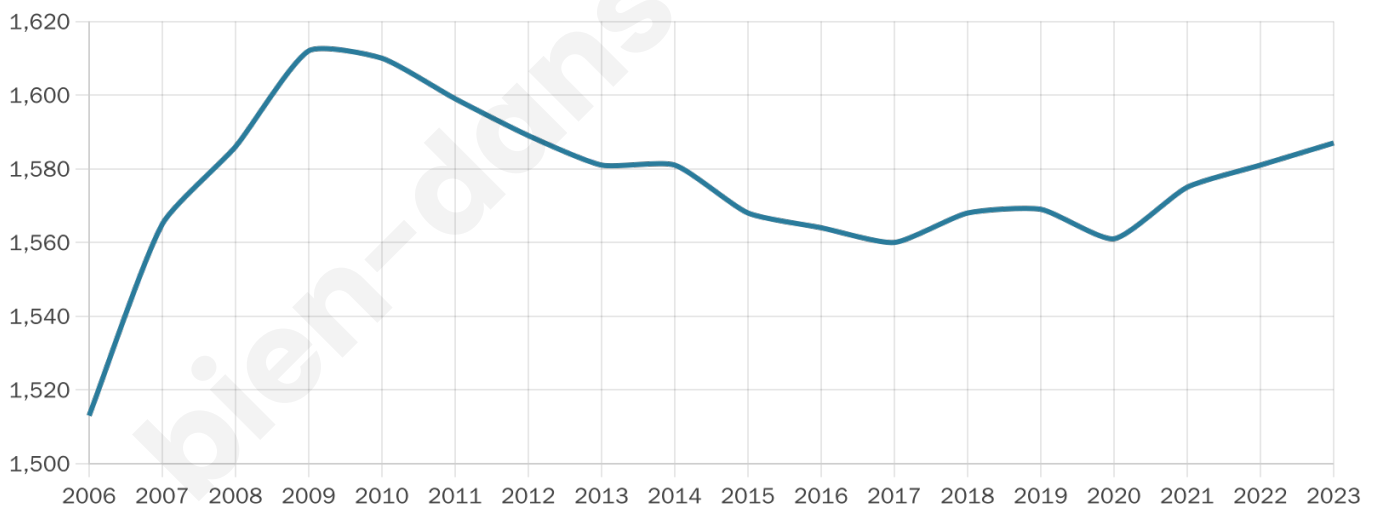

1 587

Age moyen

42 ans

Pop active

50.2%

Taux chômage

5.6%

Pop densité

132 h/km²

Revenu moyen

28 920 €/an

Evolution du nombre d'habitants

Sources : Institut national de la statistique et des études économiques (insee) selon Les dernières parutions officielles de 2024 portant sur les années 2020, 2021 et 2022.