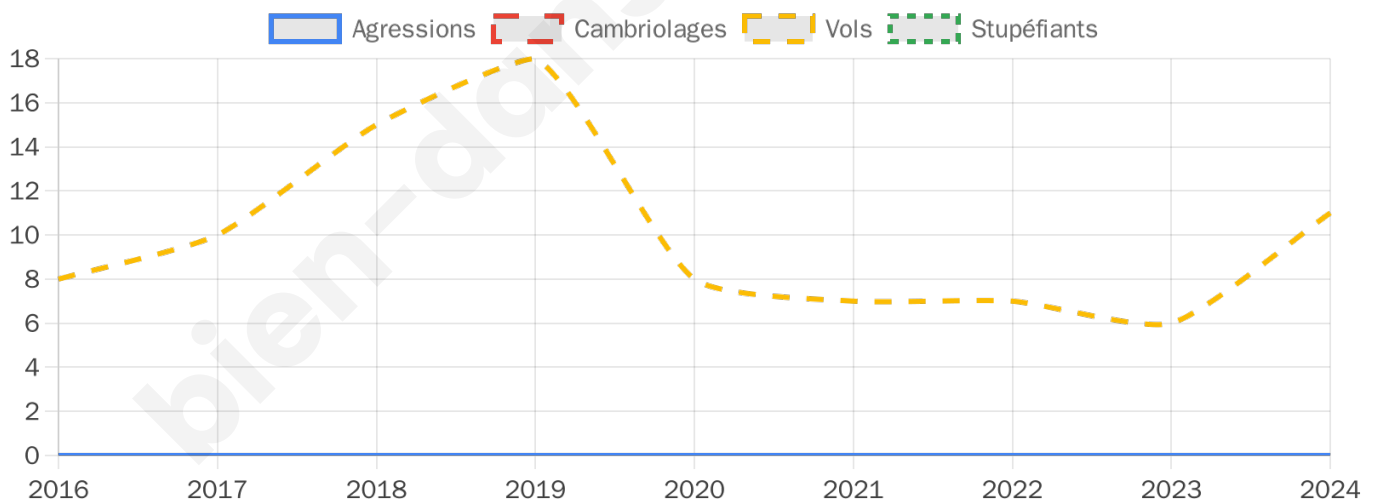

Sécurité

Agressions physiques / sexuelles

0

Cambriolages

0

Vols / dégradations

11

Stupéfiants

0

Evolution du nombre d'infractions