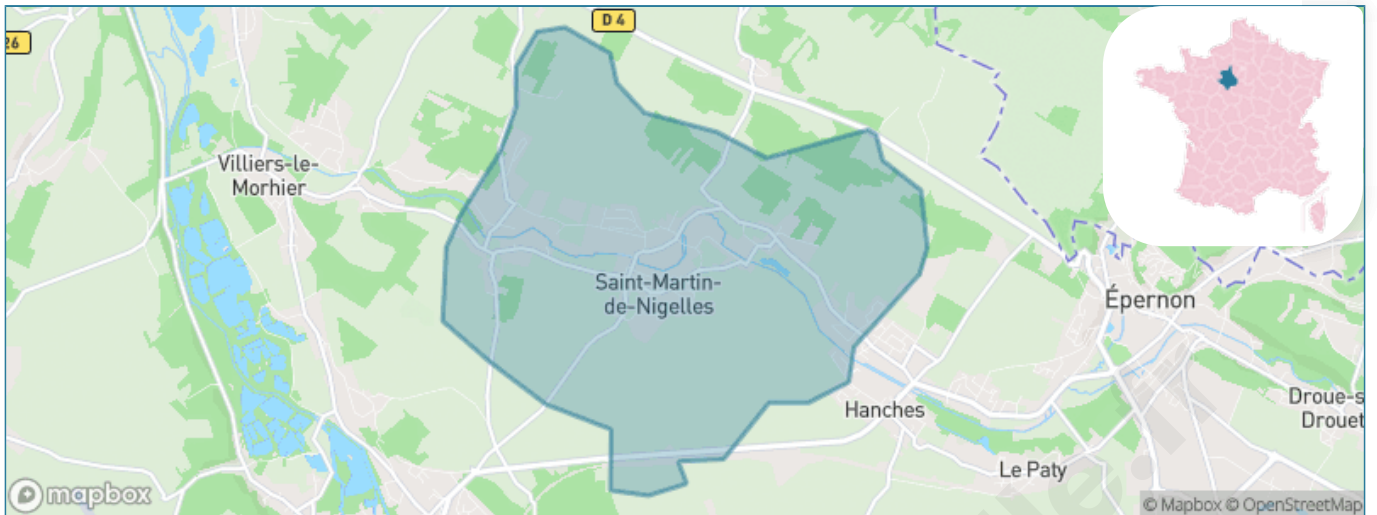

Version web

Ville de Saint-Martin-de-Nigelles

Présenté par

BIEN dans
ma **VILLE** 

Sommaire

Situation géographique	3
Statistiques sur la population	4
Evolution du nombre d'habitants	4
Tranche d'âge	5
0-14 ans	5
15-29 ans	5
30-44 ans	5
45-59 ans	5
60-74 ans	5
75-89 ans	5
90 ans et +	5
Activité professionnelle	5
Agriculteurs	5
Artisans, Commerçants	5
Cadres et sup.	5
Professions intermédiaires	5
Employé	5
Ouvrier	5
Retraité	5
Autres	5
Niveau de diplôme	6
Sans diplôme ou CEP	6
Brevet, BEPC, DNB	6
CAP-BEP ou équivalent	6
BAC ou équivalent	6
BAC+2	6
BAC+3 ou +4	6
BAC+5 ou plus	6
Composition des ménages	6
Couple sans enfant	6
Couple avec enfant(s)	6
Famille monoparentale	6
Colocation / Autre	6
Personnes seules	6
Profil électoraux	7
Premier tour	7
Sécurité	8
Evolution du nombre d'infractions	8
Pour comparer	9
Services à la population	10
Commerce	10
Éducation	10
Villes autour de Saint-Martin-de-Nigelles	11
Avis sur la ville de Saint-Martin-de-Nigelles	12
Moyenne par critère	12
Villes autour de Saint-Martin-de-Nigelles	12
Répartition des avis par note	12
Répartition des avis par note	12

Situation géographique

i Informations clés

- **Région** : Centre-Val de Loire
- **Département** : Eure-et-Loir
- **Code postal** : 28130
- **Superficie** : 12 km²

Statistiques sur la population

Nombre d'habitants