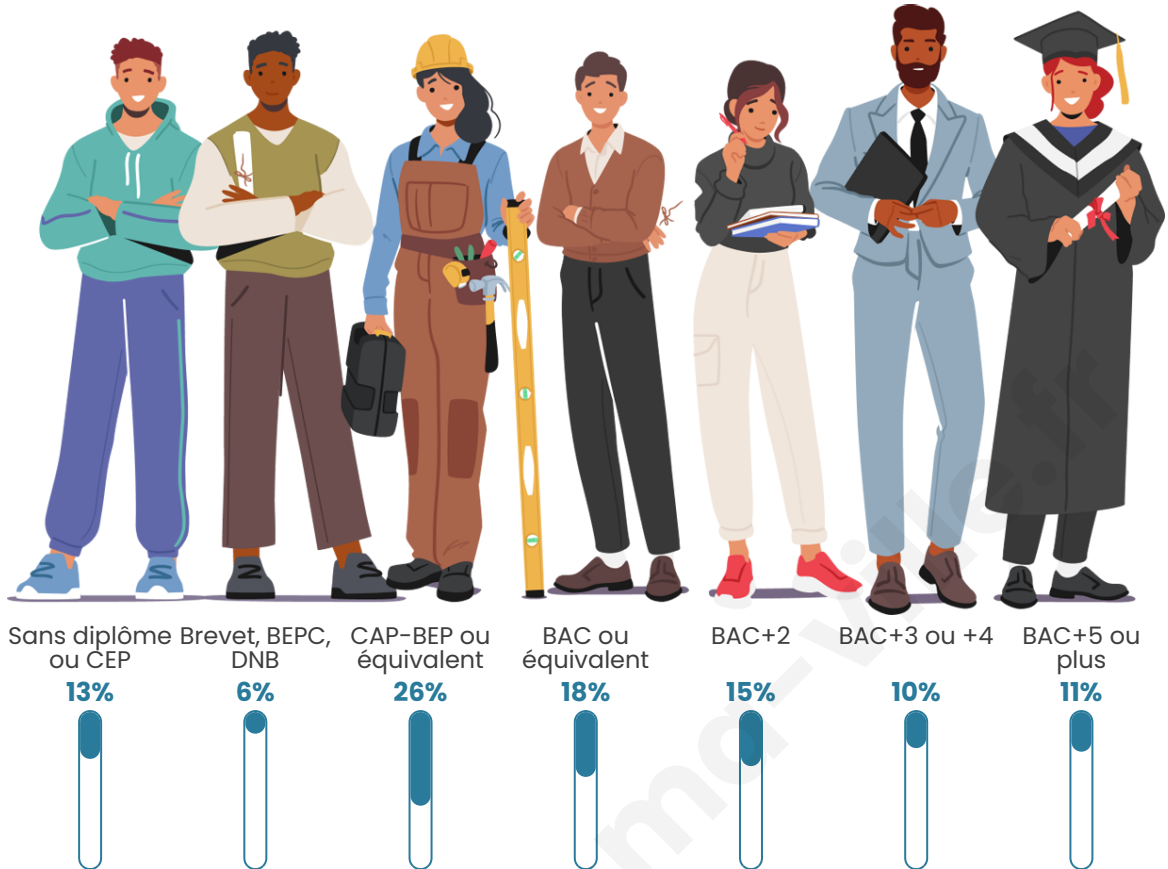

1 587

Age moyen

42 ans

Pop active

50.2%

Taux chômage

5.6%

Pop densité

Tranche d'âge

Activité professionnelle

Niveau de diplôme

Composition des ménages

Profils électoraux

Premier tour

	Emmanuel MACRON	34.57 %
	Jean-Luc MÉLENCHON	19.94 %
	Marine LE PEN	19.62 %
	Éric ZEMMOUR	7.32 %
	Valérie PÉCRESE	4.67 %
	Yannick JADOT	4.35 %
	Jean LASSALLE	3.18 %
	Nicolas DUPONT- AIGNAN	2.23 %
	Fabien ROUSSEL	1.38 %
	Anne HIDALGO	1.27 %
	Nathalie ARTHAUD	0.74 %
	Philippe POUTOU	0.74 %