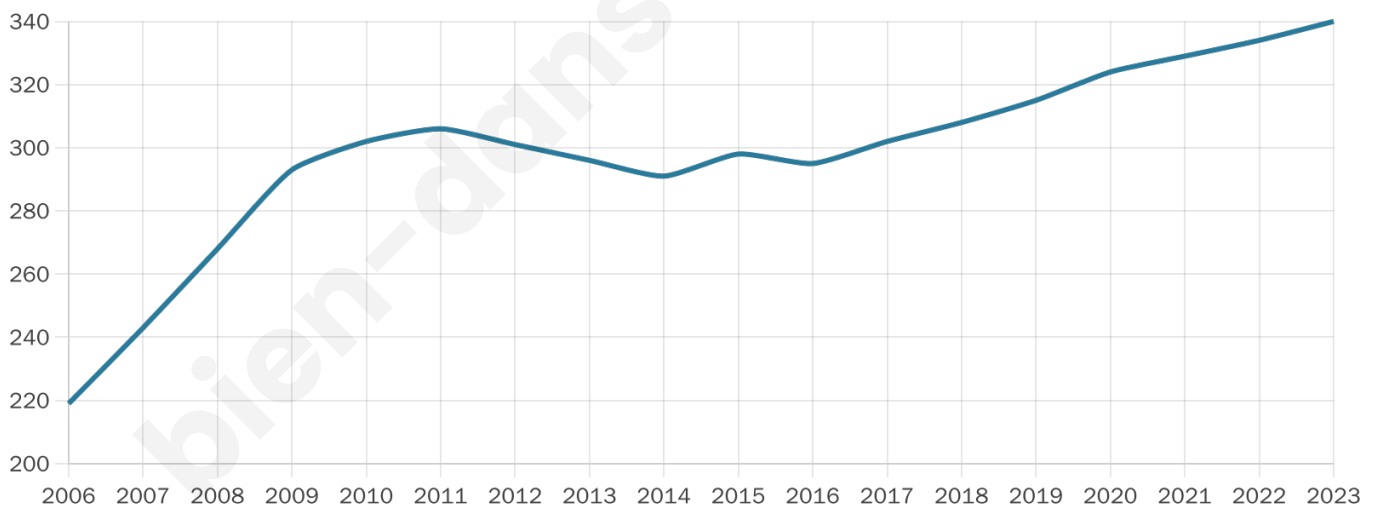

Version web

Ville de Saint-Martin-de-Lenne

Présenté par

BIEN dans ma **VILLE** 

Sommaire

Situation géographique	3
Statistiques sur la population	4
Evolution du nombre d'habitants	4
Tranche d'âge	5
0-14 ans	5
15-29 ans	5
30-44 ans	5
45-59 ans	5
60-74 ans	5
75-89 ans	5
90 ans et +	5
Activité professionnelle	5
Agriculteurs	5
Artisans, Commerçants	5
Cadres et sup.	5
Professions intermédiaires	5
Employé	5
Ouvrier	5
Retraité	5
Autres	5
Niveau de diplôme	6
Sans diplôme ou CEP	6
Brevet, BEPC, DNB	6
CAP-BEP ou équivalent	6
BAC ou équivalent	6
BAC+2	6
BAC+3 ou +4	6
BAC+5 ou plus	6
Composition des ménages	6
Couple sans enfant	6
Couple avec enfant(s)	6
Famille monoparentale	6
Colocation / Autre	6
Personnes seules	6
Profil électoraux	7
Premier tour	7
Sécurité	8
Evolution du nombre d'infractions	8
Pour comparer	9
Services à la population	10
Commerce	10
Éducation	10
Villes autour de Saint-Martin-de-Lenne	12
Avis sur la ville de Saint-Martin-de-Lenne	13
Moyenne par critère	13
Villes autour de Saint-Martin-de-Lenne	13
Répartition des avis par note	13
Répartition des avis par note	13

340

Age moyen

42 ans

Pop active

42.6%

Taux chômage

7.9%

Pop densité

38 h/km²

Revenu moyen

21 200 €/an

Evolution du nombre d'habitants

Sources : Institut national de la statistique et des études économiques (insee) selon Les dernières parutions officielles de 2024 portant sur les années 2020, 2021 et 2022.