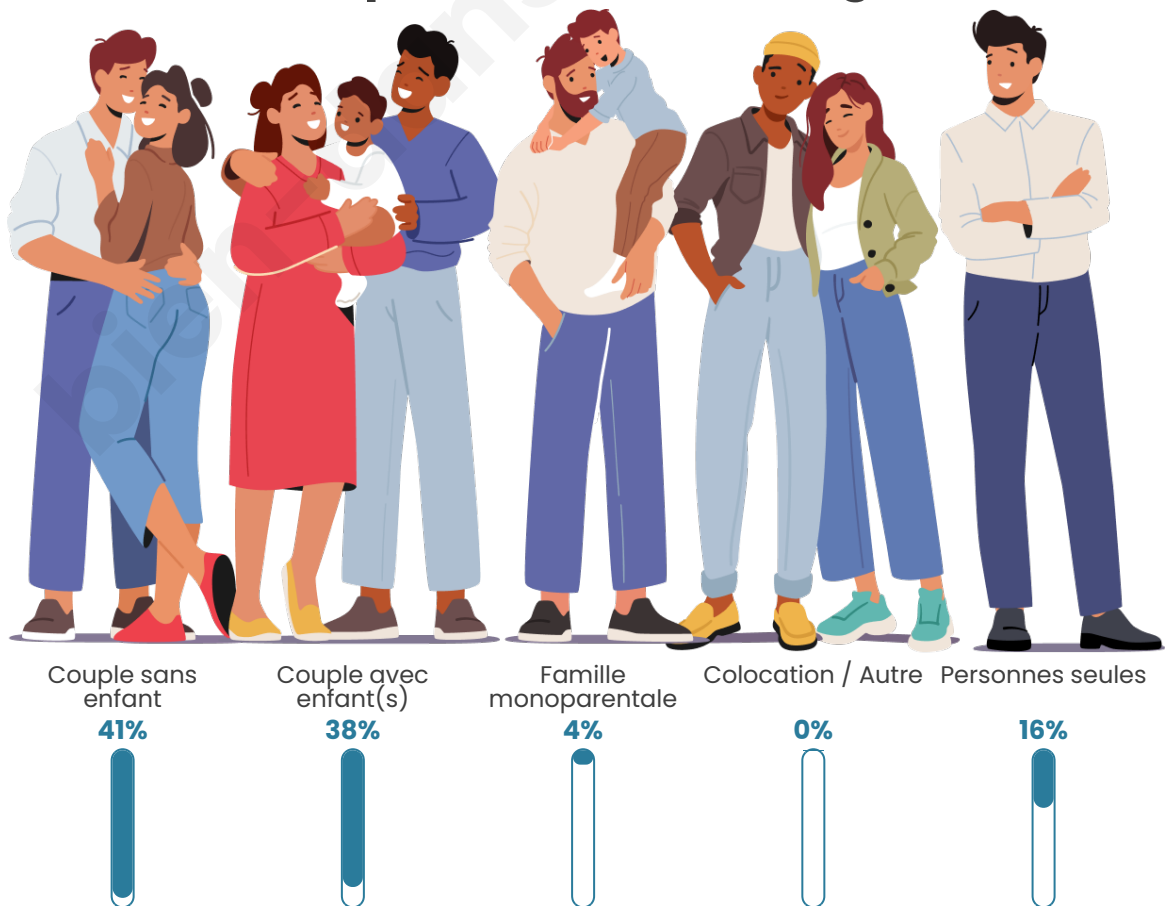

Tranche d'âge

Activité professionnelle

Niveau de diplôme

Composition des ménages

Profils électoraux

Premier tour

	Marine LE PEN	28.96 %
	Emmanuel MACRON	24.89 %
	Jean-Luc MÉLENCHON	15.84 %
	Valérie PÉCRESSÉ	9.05 %
	Jean LASSALLE	7.24 %
	Éric ZEMMOUR	7.24 %
	Fabien ROUSSEL	3.62 %
	Anne HIDALGO	1.81 %
	Nathalie ARTHAUD	0.45 %
	Yannick JADOT	0.45 %
	Nicolas DUPONT-AIGNAN	0.45 %
	Philippe POUTOU	0.00 %