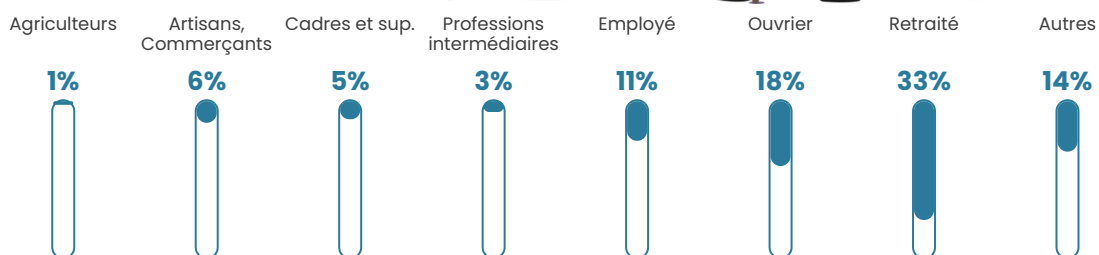

38 h/km²

Revenu moyen

21 200 €/an

Evolution du nombre d'habitants

Sources : Institut national de la statistique et des études économiques (insee) selon Les dernières parutions officielles de 2024 portant sur les années 2020, 2021 et 2022.

Tranche d'âge

Activité professionnelle

Niveau de diplôme

Composition des ménages

Profils électoraux

Premier tour

	Marine LE PEN	28.96 %
	Emmanuel MACRON	24.89 %
	Jean-Luc MÉLENCHON	15.84 %
	Valérie PÉCRESSÉ	9.05 %
	Jean LASSALLE	7.24 %
	Éric ZEMMOUR	7.24 %
	Fabien ROUSSEL	3.62 %
	Anne HIDALGO	1.81 %
	Nathalie ARTHAUD	0.45 %
	Yannick JADOT	0.45 %
	Nicolas DUPONT-AIGNAN	0.45 %
	Philippe POUTOU	0.00 %