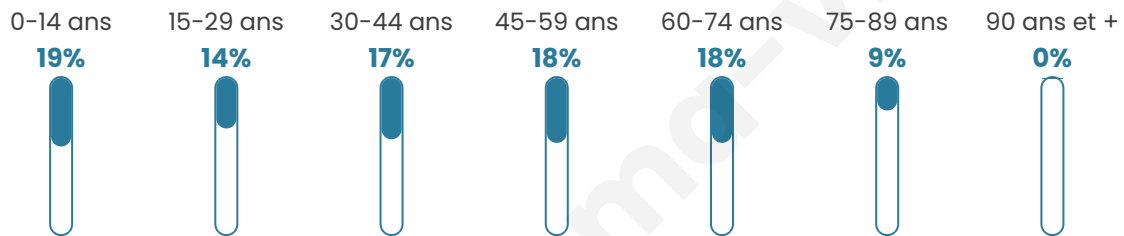

340

Age moyen

42 ans

Pop active

42.6%

Taux chômage

7.9%

Pop densité

38 h/km²

Revenu moyen

21 200 €/an

Evolution du nombre d'habitants

Sources : Institut national de la statistique et des études économiques (insee) selon Les dernières parutions officielles de 2024 portant sur les années 2020, 2021 et 2022.

Tranche d'âge

Activité professionnelle

Niveau de diplôme

Composition des ménages

Profils électoraux

Premier tour

	Marine LE PEN	28.96 %
	Emmanuel MACRON	24.89 %
	Jean-Luc MÉLENCHON	15.84 %
	Valérie PÉCRESSÉ	9.05 %
	Jean LASSALLE	7.24 %
	Éric ZEMMOUR	7.24 %
	Fabien ROUSSEL	3.62 %
	Anne HIDALGO	1.81 %
	Nathalie ARTHAUD	0.45 %
	Yannick JADOT	0.45 %
	Nicolas DUPONT-AIGNAN	0.45 %
	Philippe POUTOU	0.00 %