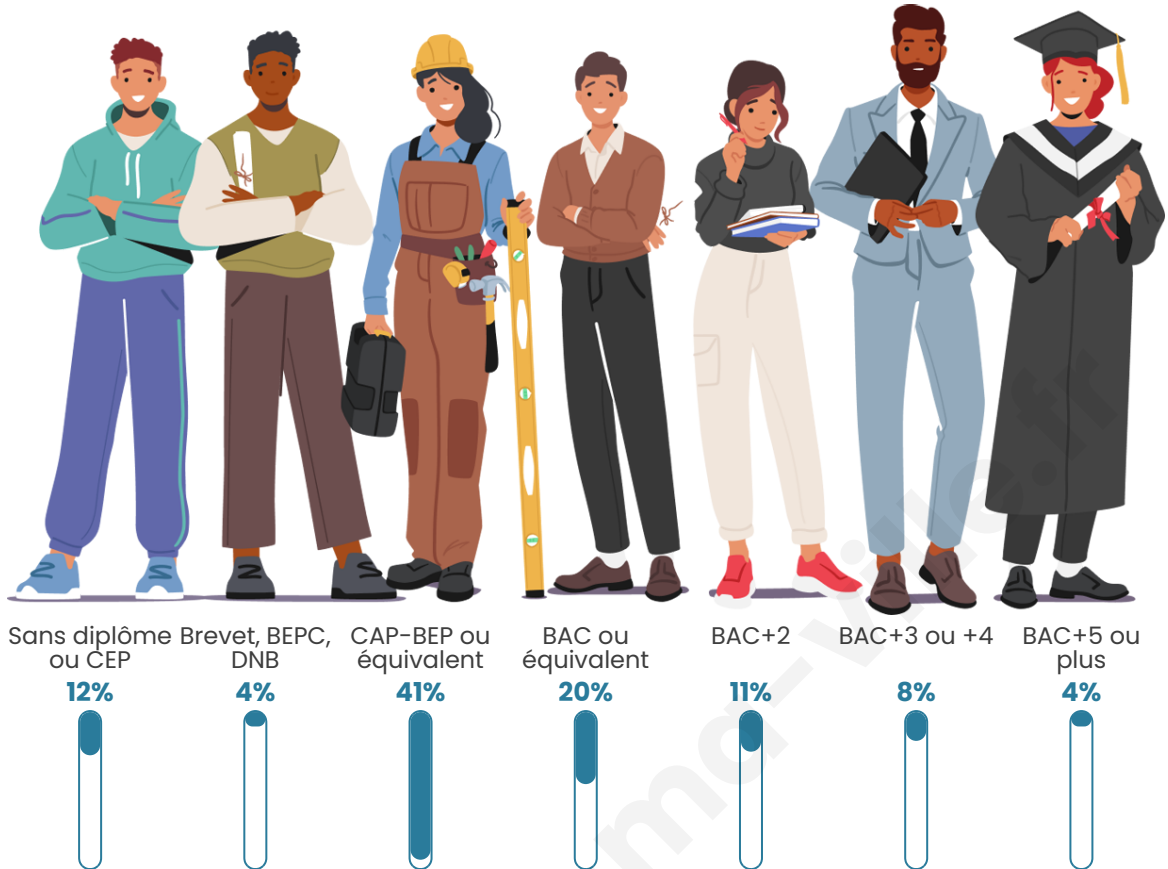

340

Age moyen

42 ans

Pop active

42.6%

Taux chômage

7.9%

Pop densité

Tranche d'âge

Activité professionnelle

Niveau de diplôme

Composition des ménages

Profils électoraux

Premier tour

	Marine LE PEN	28.96 %
	Emmanuel MACRON	24.89 %
	Jean-Luc MÉLENCHON	15.84 %
	Valérie PÉCRESSÉ	9.05 %
	Jean LASSALLE	7.24 %
	Éric ZEMMOUR	7.24 %
	Fabien ROUSSEL	3.62 %
	Anne HIDALGO	1.81 %
	Nathalie ARTHAUD	0.45 %
	Yannick JADOT	0.45 %
	Nicolas DUPONT-AIGNAN	0.45 %
	Philippe POUTOU	0.00 %