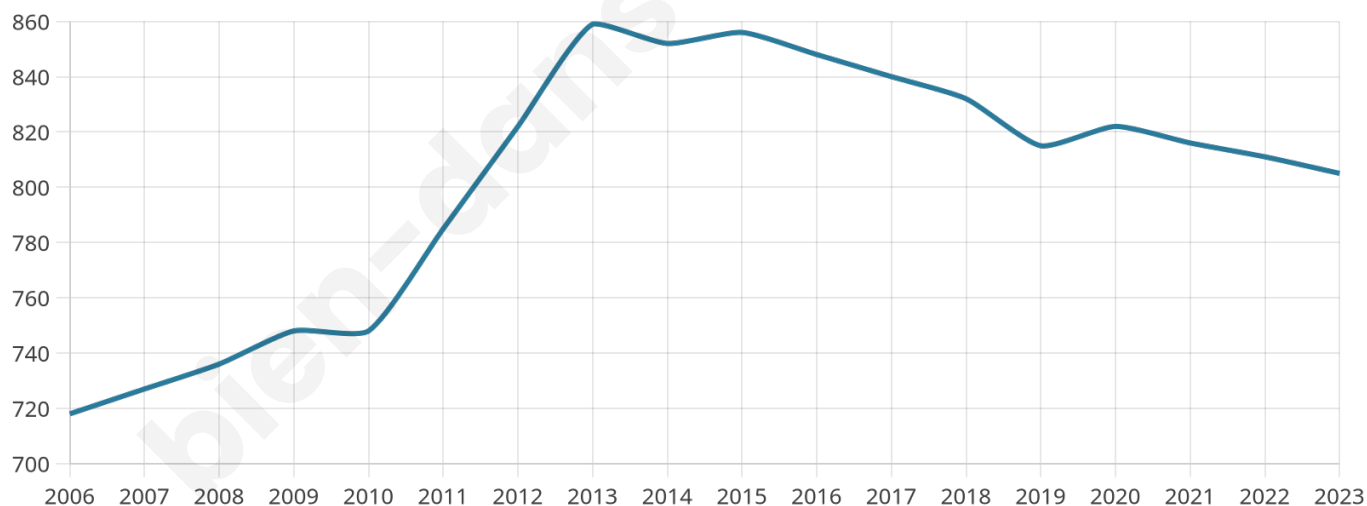

805

Age moyen

43 ans

Pop active

47.8%

Taux chômage

8.6%

Pop densité

161 h/km²

Revenu moyen

24 490 €/an

Evolution du nombre d'habitants

Sources : Institut national de la statistique et des études économiques (insee) selon Les dernières parutions officielles de 2024 portant sur les années 2020, 2021 et 2022.