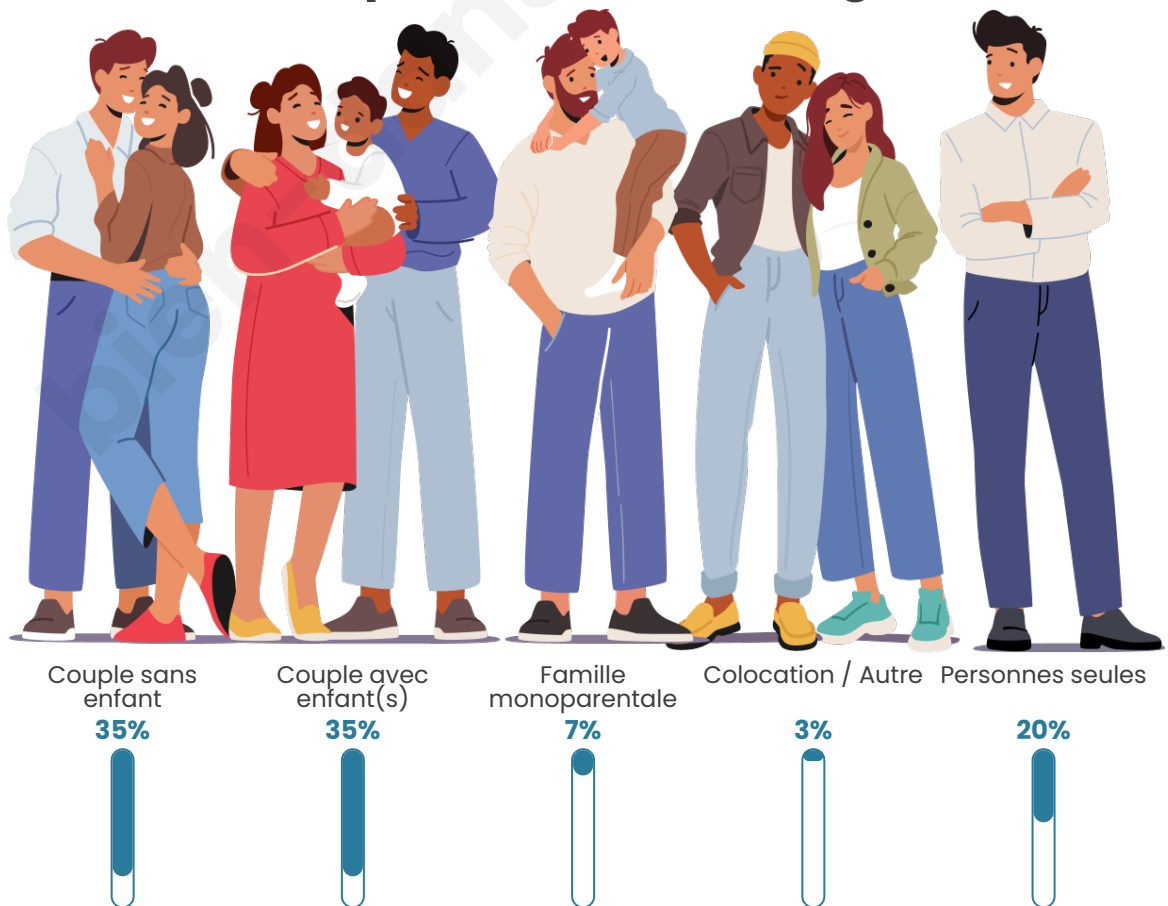

Tranche d'âge

Activité professionnelle

Niveau de diplôme

Composition des ménages

Profils électoraux

Premier tour

	Marine LE PEN	27.49 %
	Jean-Luc MÉLENCHON	23.00 %
	Emmanuel MACRON	19.49 %
	Éric ZEMMOUR	8.97 %
	Yannick JADOT	4.48 %
	Valérie PÉCRESSE	4.09 %
	Jean LASSALLE	3.90 %
	Nicolas DUPONT-AIGNAN	3.12 %
	Fabien ROUSSEL	2.73 %
	Anne HIDALGO	1.17 %
	Philippe POUTOU	0.97 %
	Nathalie ARTHAUD	0.58 %