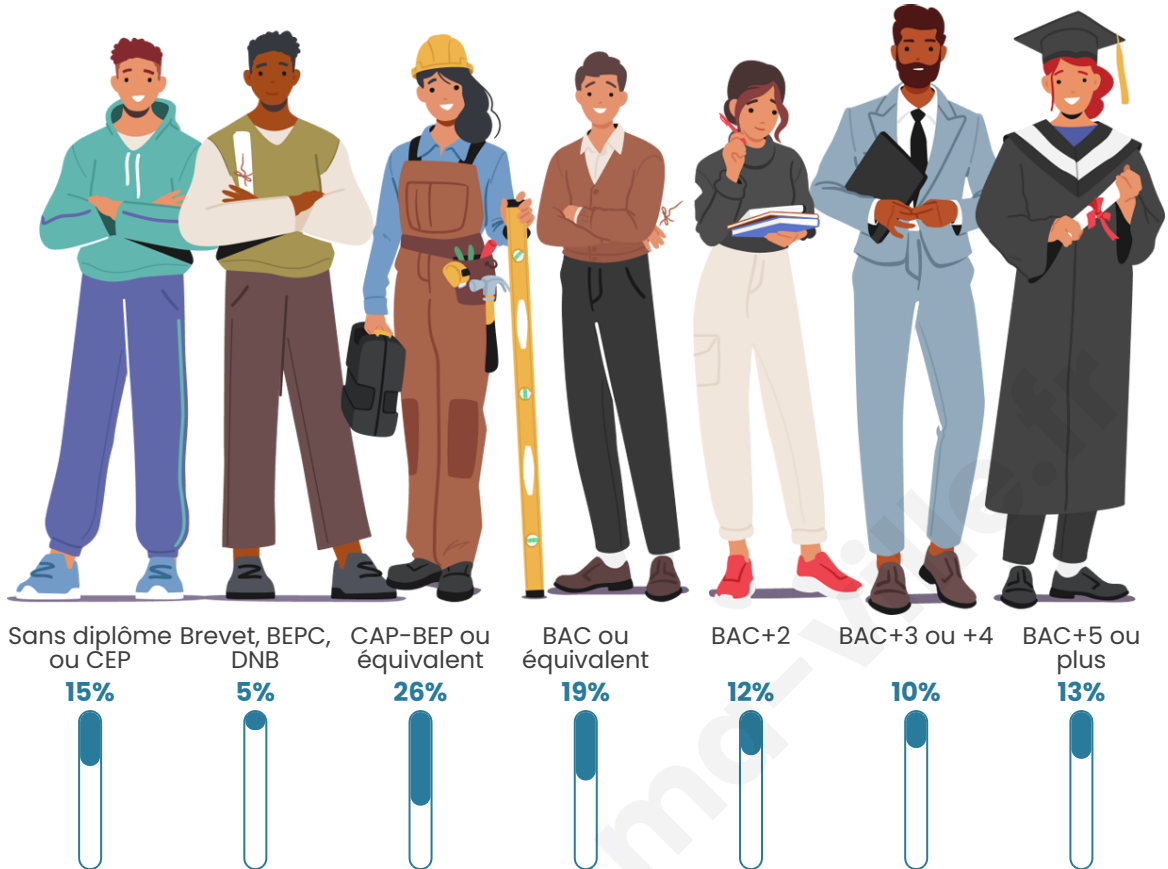

805

Age moyen

43 ans

Pop active

47.8%

Taux chômage

8.6%

Pop densité

Tranche d'âge

Activité professionnelle

Niveau de diplôme

Composition des ménages

Profils électoraux

Premier tour

	Marine LE PEN	27.49 %
	Jean-Luc MÉLENCHON	23.00 %
	Emmanuel MACRON	19.49 %
	Éric ZEMMOUR	8.97 %
	Yannick JADOT	4.48 %
	Valérie PÉCRESSE	4.09 %
	Jean LASSALLE	3.90 %
	Nicolas DUPONT-AIGNAN	3.12 %
	Fabien ROUSSEL	2.73 %
	Anne HIDALGO	1.17 %
	Philippe POUTOU	0.97 %
	Nathalie ARTHAUD	0.58 %