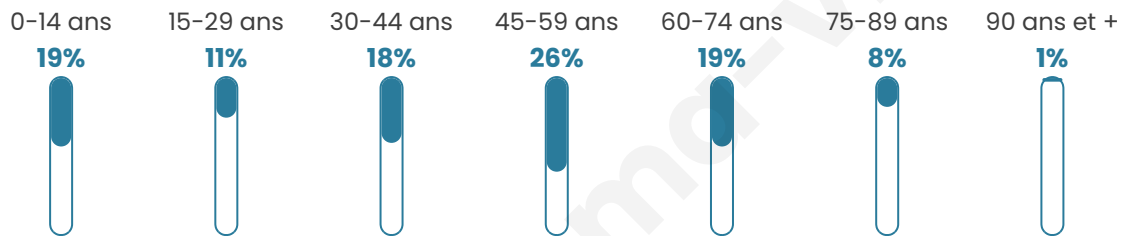

805

Age moyen

43 ans

Pop active

47.8%

Taux chômage

8.6%

Pop densité

161 h/km²

Revenu moyen

24 490 €/an

Evolution du nombre d'habitants

Sources : Institut national de la statistique et des études économiques (insee) selon Les dernières parutions officielles de 2024 portant sur les années 2020, 2021 et 2022.

Tranche d'âge

Activité professionnelle

Niveau de diplôme

Composition des ménages

Profils électoraux

Premier tour

	Marine LE PEN	27.49 %
	Jean-Luc MÉLENCHON	23.00 %
	Emmanuel MACRON	19.49 %
	Éric ZEMMOUR	8.97 %
	Yannick JADOT	4.48 %
	Valérie PÉCRESSE	4.09 %
	Jean LASSALLE	3.90 %
	Nicolas DUPONT-AIGNAN	3.12 %
	Fabien ROUSSEL	2.73 %
	Anne HIDALGO	1.17 %
	Philippe POUTOU	0.97 %
	Nathalie ARTHAUD	0.58 %

637 inscrits

Participation : 81.32%

Votes blancs : 0.58%

Votes nuls : 0.39%

Second tour

	Emmanuel MACRON	47,65 %
	Marine LE PEN	52,35 %

637 inscrits

Participation : 80.53%