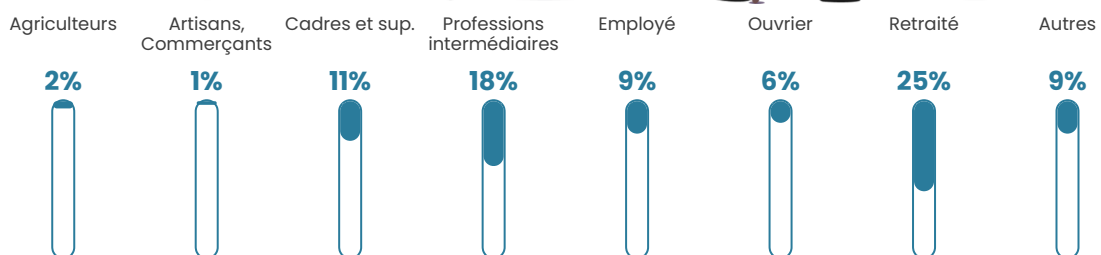

161 h/km²

Revenu moyen

24 490 €/an

Evolution du nombre d'habitants

Sources : Institut national de la statistique et des études économiques (insee) selon Les dernières parutions officielles de 2024 portant sur les années 2020, 2021 et 2022.

Tranche d'âge

Activité professionnelle

Niveau de diplôme

Composition des ménages

Profils électoraux

Premier tour

	Marine LE PEN	27.49 %
	Jean-Luc MÉLENCHON	23.00 %
	Emmanuel MACRON	19.49 %
	Éric ZEMMOUR	8.97 %
	Yannick JADOT	4.48 %
	Valérie PÉCRESSE	4.09 %
	Jean LASSALLE	3.90 %
	Nicolas DUPONT-AIGNAN	3.12 %
	Fabien ROUSSEL	2.73 %
	Anne HIDALGO	1.17 %
	Philippe POUTOU	0.97 %
	Nathalie ARTHAUD	0.58 %