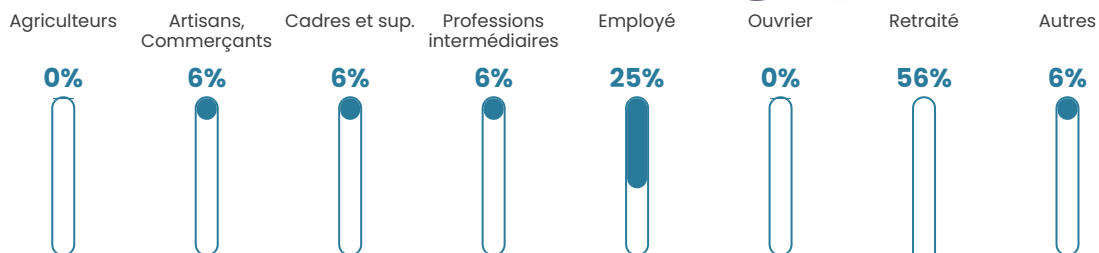

57 ans

Pop active

46.5%

Taux chômage

9.1%

Pop densité

25 h/km²

Revenu moyen

21 270 €/an

Evolution du nombre d'habitants

Sources : Institut national de la statistique et des études économiques (insee) selon Les dernières parutions officielles de 2024 portant sur les années 2020, 2021 et 2022.

Tranche d'âge

Activité professionnelle

bien-dans-ma-ville.fr

Niveau de diplôme

Composition des ménages

Profils électoraux

Premier tour

	Jean-Luc MÉLENCHON	42.17 %
	Marine LE PEN	20.48 %
	Emmanuel MACRON	8.43 %
	Éric ZEMMOUR	6.02 %
	Fabien ROUSSEL	4.82 %
	Jean LASSALLE	4.82 %
	Valérie PÉCRESE	4.82 %
	Philippe POUTOU	4.82 %
	Anne HIDALGO	3.61 %
	Nathalie ARTHAUD	0.00 %
	Yannick JADOT	0.00 %
	Nicolas DUPONT- AIGNAN	0.00 %