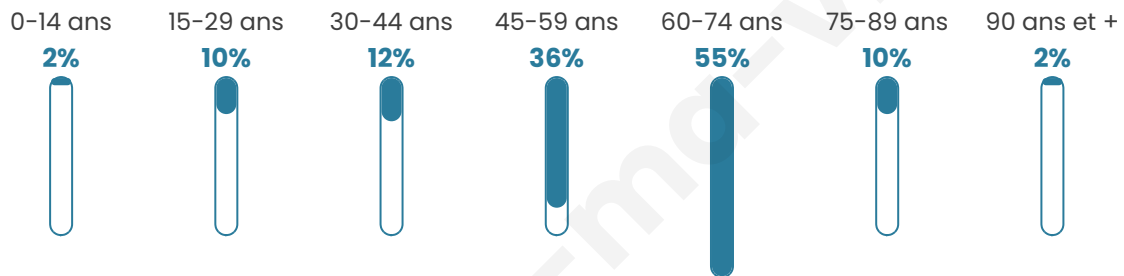

57 ans

Pop active

46.5%

Taux chômage

9.1%

Pop densité

25 h/km²

Revenu moyen

Tranche d'âge

Activité professionnelle

bien-dans-ma-ville.fr

Niveau de diplôme

Composition des ménages

Profils électoraux

Premier tour

	Jean-Luc MÉLENCHON	42.17 %
	Marine LE PEN	20.48 %
	Emmanuel MACRON	8.43 %
	Éric ZEMMOUR	6.02 %
	Fabien ROUSSEL	4.82 %
	Jean LASSALLE	4.82 %
	Valérie PÉCRESE	4.82 %
	Philippe POUTOU	4.82 %
	Anne HIDALGO	3.61 %
	Nathalie ARTHAUD	0.00 %
	Yannick JADOT	0.00 %
	Nicolas DUPONT- AIGNAN	0.00 %