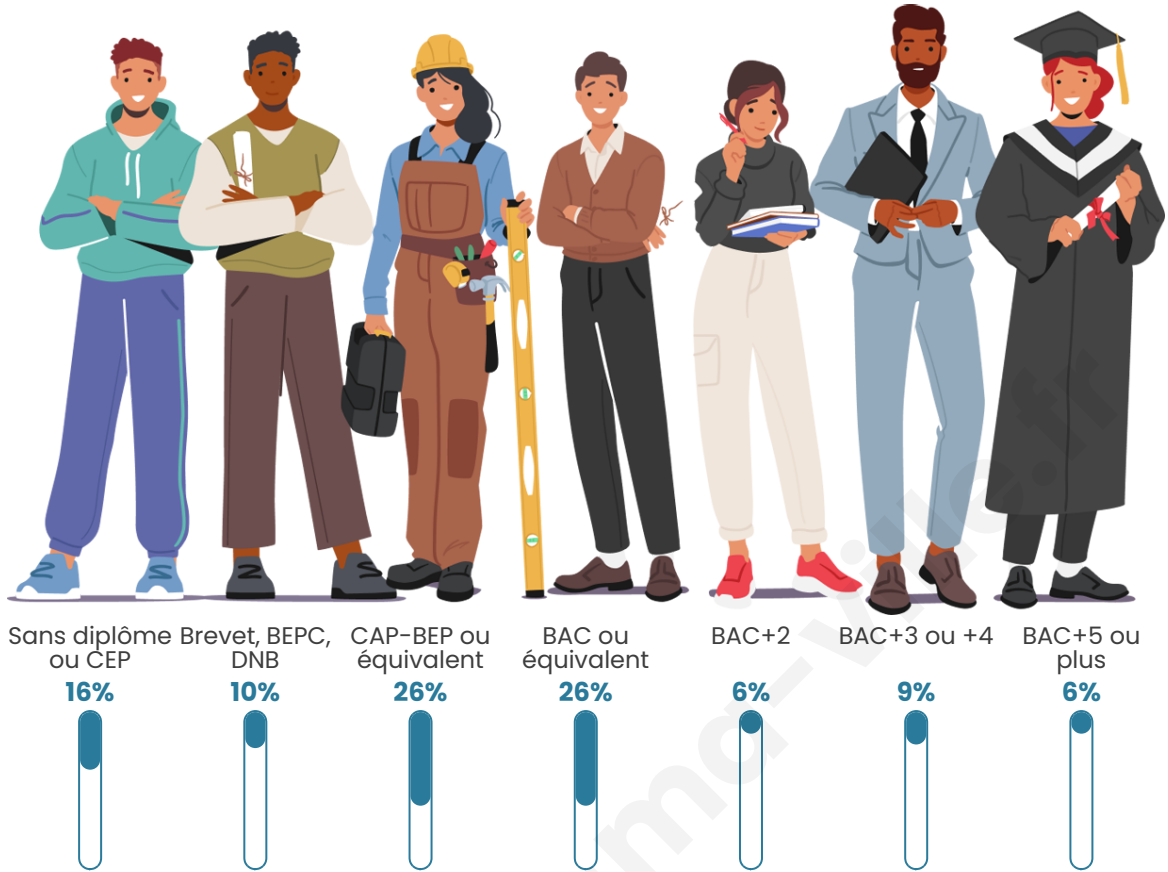

Tranche d'âge

Activité professionnelle

bien-dans-ma-ville.fr

Niveau de diplôme

Composition des ménages

Profils électoraux

Premier tour

	Jean-Luc MÉLENCHON	42.17 %
	Marine LE PEN	20.48 %
	Emmanuel MACRON	8.43 %
	Éric ZEMMOUR	6.02 %
	Fabien ROUSSEL	4.82 %
	Jean LASSALLE	4.82 %
	Valérie PÉCRESE	4.82 %
	Philippe POUTOU	4.82 %
	Anne HIDALGO	3.61 %
	Nathalie ARTHAUD	0.00 %
	Yannick JADOT	0.00 %
	Nicolas DUPONT- AIGNAN	0.00 %