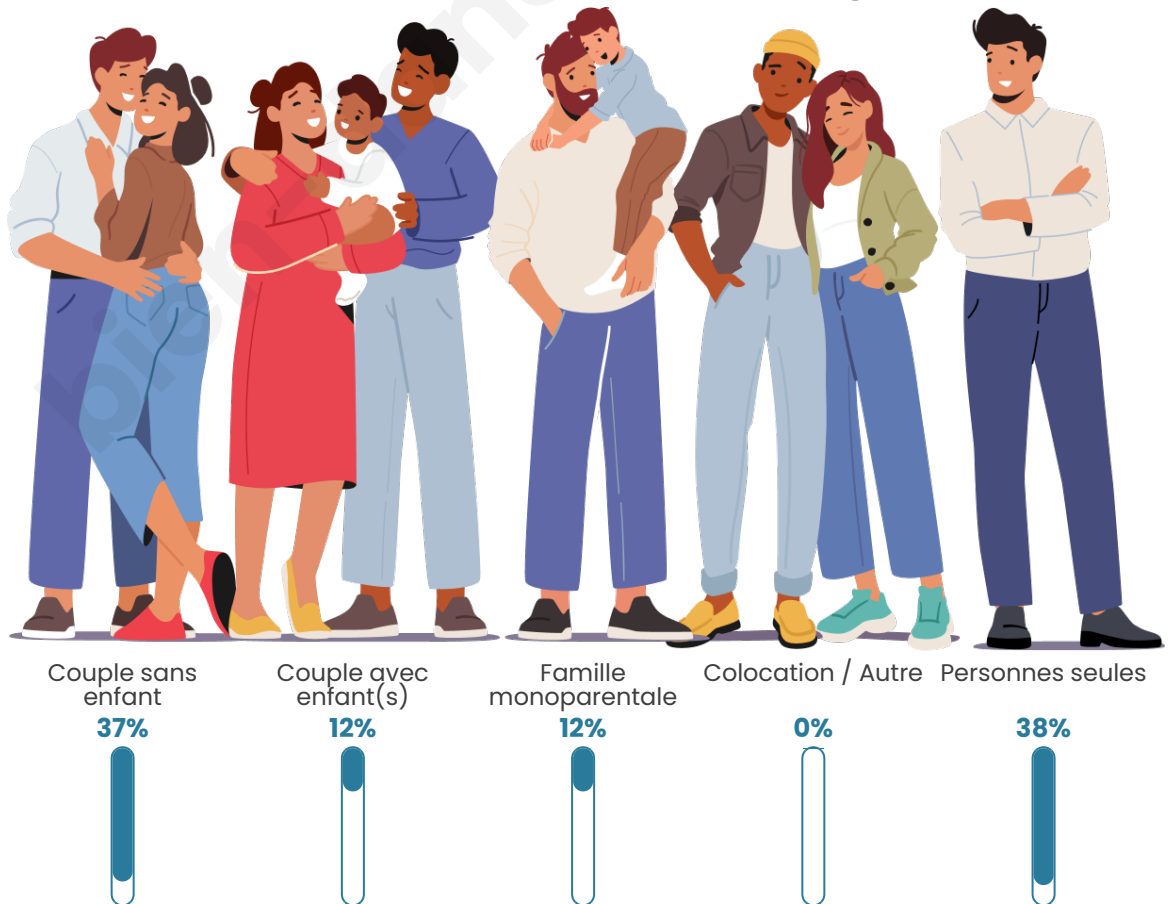

Tranche d'âge

Activité professionnelle

bien-dans-ma-ville.fr

Niveau de diplôme

Composition des ménages

Profils électoraux

Premier tour

	Jean-Luc MÉLENCHON	42.17 %
	Marine LE PEN	20.48 %
	Emmanuel MACRON	8.43 %
	Éric ZEMMOUR	6.02 %
	Fabien ROUSSEL	4.82 %
	Jean LASSALLE	4.82 %
	Valérie PÉCRESE	4.82 %
	Philippe POUTOU	4.82 %
	Anne HIDALGO	3.61 %
	Nathalie ARTHAUD	0.00 %
	Yannick JADOT	0.00 %
	Nicolas DUPONT- AIGNAN	0.00 %