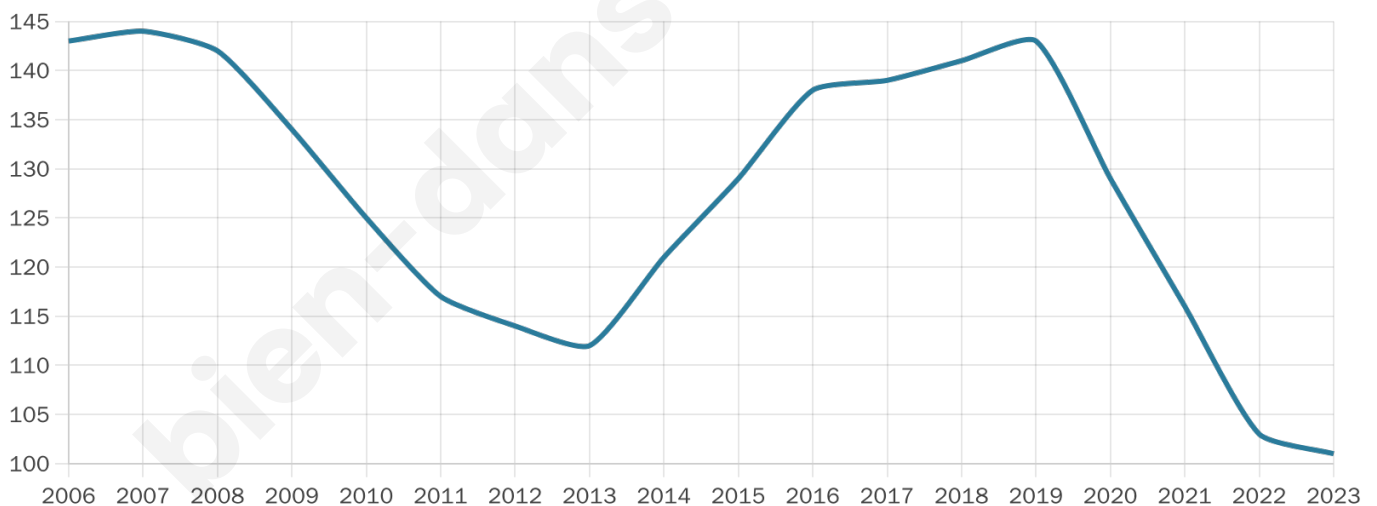

57 ans

Pop active

46.5%

Taux chômage

9.1%

Pop densité

25 h/km²

Revenu moyen

21 270 €/an

Evolution du nombre d'habitants

Sources : Institut national de la statistique et des études économiques (insee) selon Les dernières parutions officielles de 2024 portant sur les années 2020, 2021 et 2022.