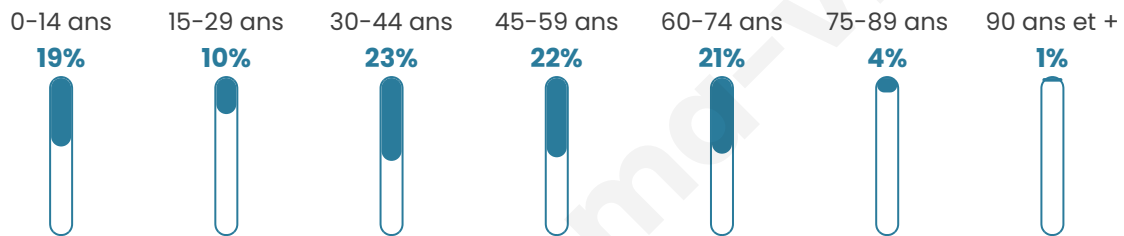

571

Age moyen

41 ans

Pop active

47.5%

Taux chômage

4.5%

Pop densité

41 h/km²

Revenu moyen

22 040 €/an

Evolution du nombre d'habitants

Sources : Institut national de la statistique et des études économiques (insee) selon Les dernières parutions officielles de 2024 portant sur les années 2020, 2021 et 2022.

Tranche d'âge

Activité professionnelle

Niveau de diplôme

Composition des ménages

Profils électoraux

Premier tour

	Marine LE PEN	29.47 %
	Emmanuel MACRON	22.42 %
	Jean-Luc MÉLENCHON	19.65 %
	Fabien ROUSSEL	7.56 %
	Valérie PÉCRESSE	5.54 %
	Jean LASSALLE	5.29 %
	Nicolas DUPONT-AIGNAN	3.53 %
	Éric ZEMMOUR	2.52 %
	Anne HIDALGO	1.76 %
	Yannick JADOT	1.51 %
	Nathalie ARTHAUD	0.50 %
	Philippe POUTOU	0.25 %

479 inscrits

Participation : 85.18%

Votes blancs : 1.23%

Votes nuls : 1.47%

Second tour

	Emmanuel MACRON	46,2 %
	Marine LE PEN	53,8 %

479 inscrits

Participation : 78.91%