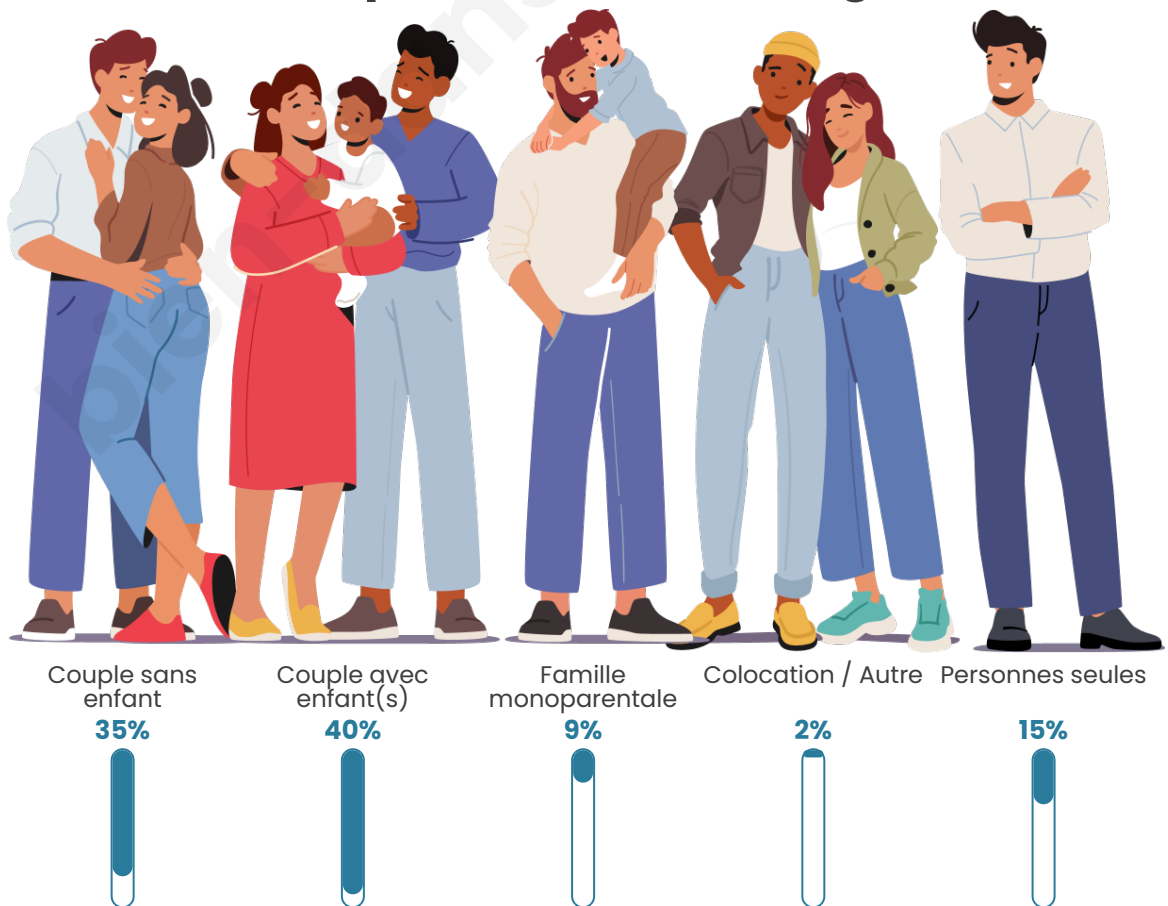

Tranche d'âge

Activité professionnelle

Niveau de diplôme

Composition des ménages

Profils électoraux

Premier tour

	Marine LE PEN	29.47 %
	Emmanuel MACRON	22.42 %
	Jean-Luc MÉLENCHON	19.65 %
	Fabien ROUSSEL	7.56 %
	Valérie PÉCRESSE	5.54 %
	Jean LASSALLE	5.29 %
	Nicolas DUPONT-AIGNAN	3.53 %
	Éric ZEMMOUR	2.52 %
	Anne HIDALGO	1.76 %
	Yannick JADOT	1.51 %
	Nathalie ARTHAUD	0.50 %
	Philippe POUTOU	0.25 %