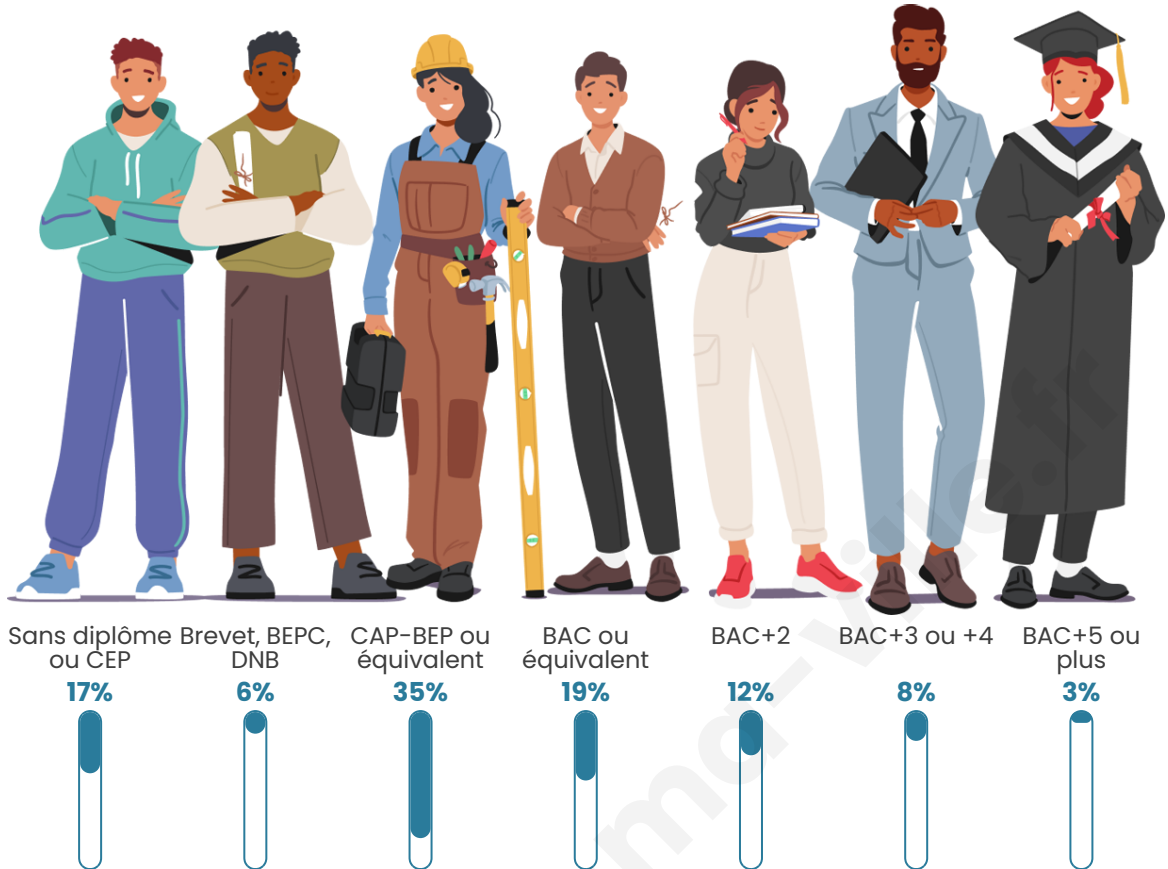

571

Age moyen

41 ans

Pop active

47.5%

Taux chômage

4.5%

Pop densité

Tranche d'âge

Activité professionnelle

Niveau de diplôme

Composition des ménages

Profils électoraux

Premier tour

	Marine LE PEN	29.47 %
	Emmanuel MACRON	22.42 %
	Jean-Luc MÉLENCHON	19.65 %
	Fabien ROUSSEL	7.56 %
	Valérie PÉCRESSE	5.54 %
	Jean LASSALLE	5.29 %
	Nicolas DUPONT-AIGNAN	3.53 %
	Éric ZEMMOUR	2.52 %
	Anne HIDALGO	1.76 %
	Yannick JADOT	1.51 %
	Nathalie ARTHAUD	0.50 %
	Philippe POUTOU	0.25 %