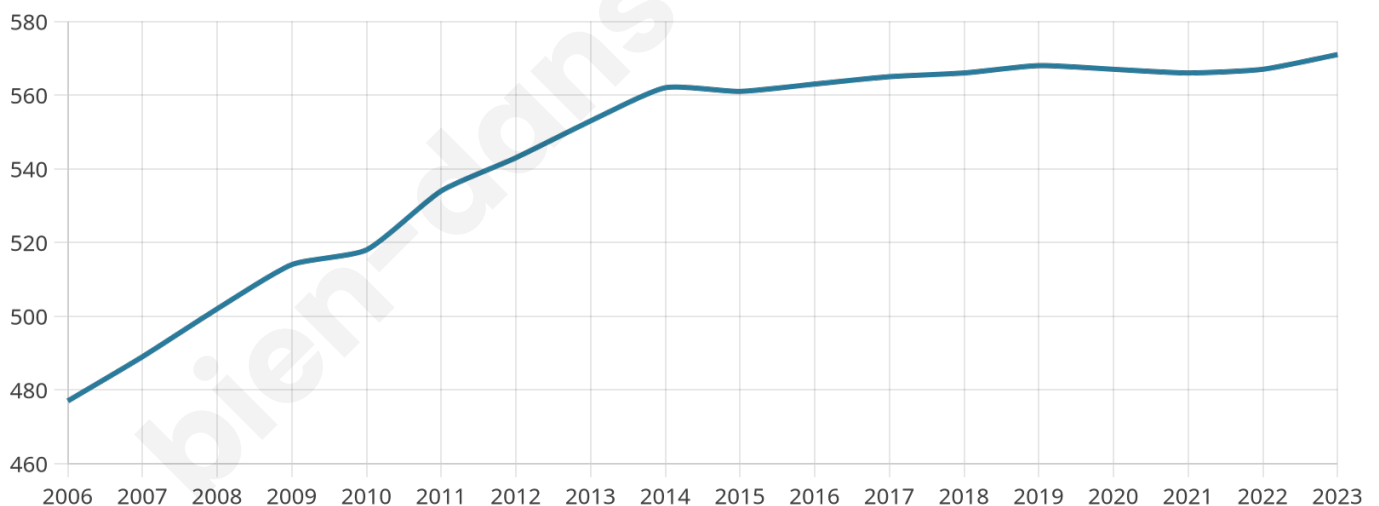

571

Age moyen

41 ans

Pop active

47.5%

Taux chômage

4.5%

Pop densité

41 h/km²

Revenu moyen

22 040 €/an

Evolution du nombre d'habitants

Sources : Institut national de la statistique et des études économiques (insee) selon Les dernières parutions officielles de 2024 portant sur les années 2020, 2021 et 2022.