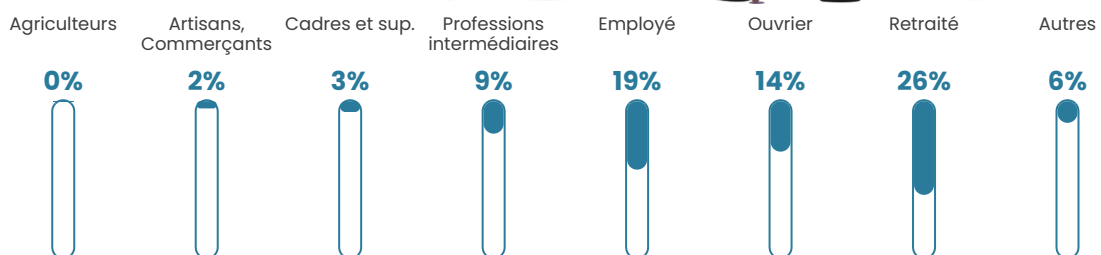

41 h/km²

Revenu moyen

22 040 €/an

Evolution du nombre d'habitants

Sources : Institut national de la statistique et des études économiques (insee) selon Les dernières parutions officielles de 2024 portant sur les années 2020, 2021 et 2022.

Tranche d'âge

Activité professionnelle

Niveau de diplôme

Composition des ménages

Profils électoraux

Premier tour

	Marine LE PEN	29.47 %
	Emmanuel MACRON	22.42 %
	Jean-Luc MÉLENCHON	19.65 %
	Fabien ROUSSEL	7.56 %
	Valérie PÉCRESSE	5.54 %
	Jean LASSALLE	5.29 %
	Nicolas DUPONT-AIGNAN	3.53 %
	Éric ZEMMOUR	2.52 %
	Anne HIDALGO	1.76 %
	Yannick JADOT	1.51 %
	Nathalie ARTHAUD	0.50 %
	Philippe POUTOU	0.25 %