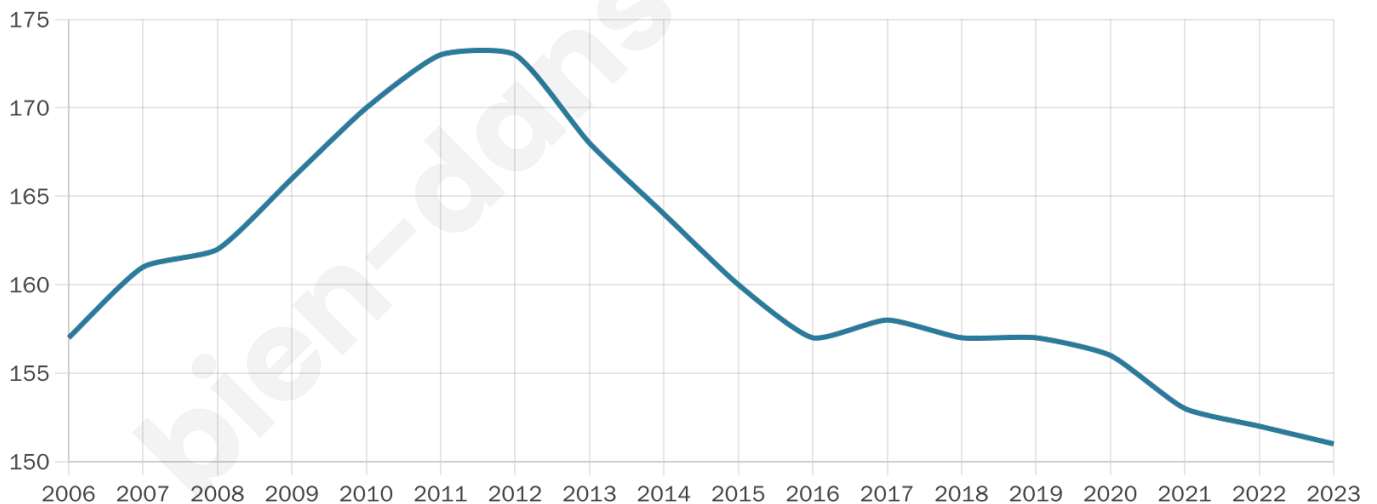

# Statistiques sur la population

Nombre d'habitants

**151**

Age moyen

**45 ans**

Pop active

**44.4%**

Taux chômage

**7%**

Pop densité

**19 h/km<sup>2</sup>**

Revenu moyen

**20 930 €/an**

## Evolution du nombre d'habitants

Sources : Institut national de la statistique et des études économiques (insee) selon Les dernières parutions officielles de 2024 portant sur les années 2020, 2021 et 2022.