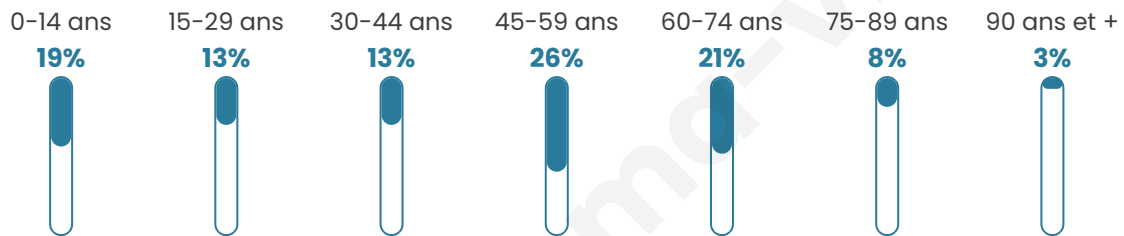

# Statistiques sur la population

Nombre d'habitants

**151**

Age moyen

**45 ans**

Pop active

**44.4%**

Taux chômage

**7%**

Pop densité

**19 h/km<sup>2</sup>**

Revenu moyen

**20 930 €/an**

## Evolution du nombre d'habitants

Sources : Institut national de la statistique et des études économiques (insee) selon Les dernières parutions officielles de 2024 portant sur les années 2020, 2021 et 2022.

## Tranche d'âge