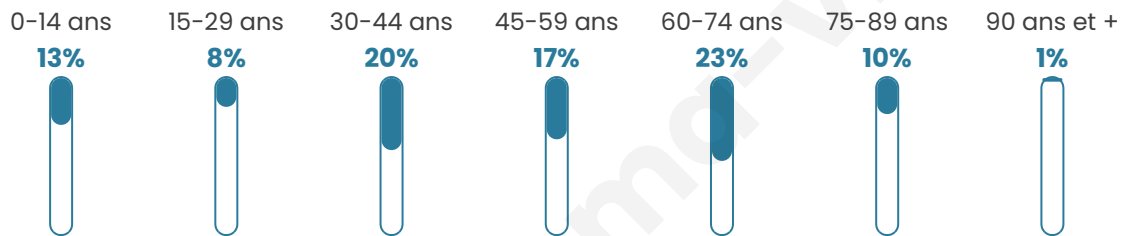

47 ans

Pop active

42.6%

Taux chômage

5.8%

Pop densité

26 h/km²

Revenu moyen

Tranche d'âge

Activité professionnelle

Niveau de diplôme

Composition des ménages

Profils électoraux

Premier tour

	Emmanuel MACRON	34.26 %
	Marine LE PEN	14.81 %
	Jean-Luc MÉLENCHON	14.81 %
	Éric ZEMMOUR	10.19 %
	Jean LASSALLE	7.41 %
	Valérie PÉCRESSÉ	7.41 %
	Anne HIDALGO	5.56 %
	Fabien ROUSSEL	3.70 %
	Yannick JADOT	1.85 %
	Nathalie ARTHAUD	0.00 %
	Philippe POUTOU	0.00 %
	Nicolas DUPONT- AIGNAN	0.00 %