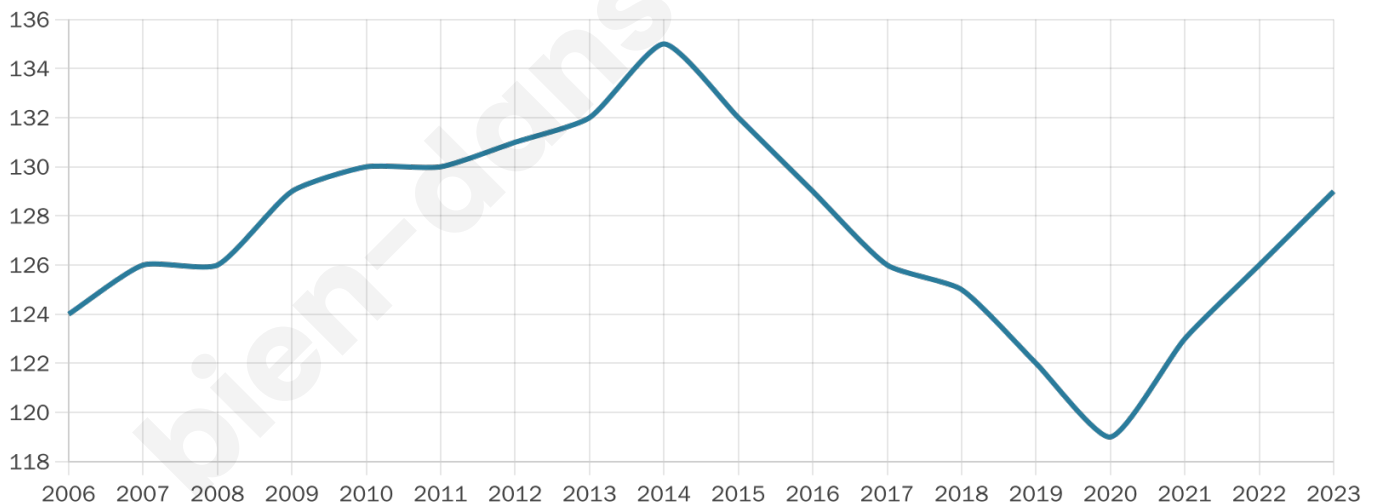

47 ans

Pop active

42.6%

Taux chômage

5.8%

Pop densité

26 h/km²

Revenu moyen

22 800 €/an

Evolution du nombre d'habitants

Sources : Institut national de la statistique et des études économiques (insee) selon Les dernières parutions officielles de 2024 portant sur les années 2020, 2021 et 2022.