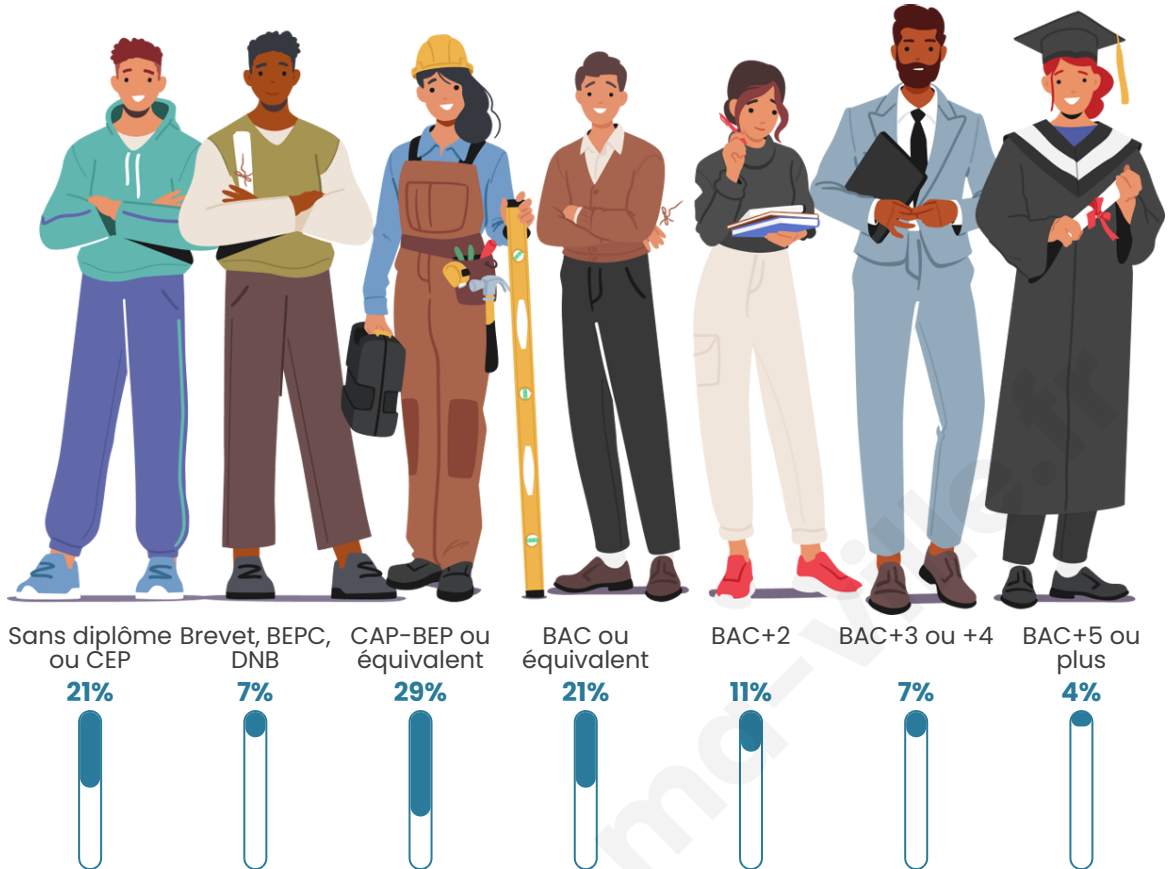

Tranche d'âge

Activité professionnelle

Niveau de diplôme

Composition des ménages

Profils électoraux

Premier tour

	Emmanuel MACRON	34.26 %
	Marine LE PEN	14.81 %
	Jean-Luc MÉLENCHON	14.81 %
	Éric ZEMMOUR	10.19 %
	Jean LASSALLE	7.41 %
	Valérie PÉCRESSÉ	7.41 %
	Anne HIDALGO	5.56 %
	Fabien ROUSSEL	3.70 %
	Yannick JADOT	1.85 %
	Nathalie ARTHAUD	0.00 %
	Philippe POUTOU	0.00 %
	Nicolas DUPONT- AIGNAN	0.00 %