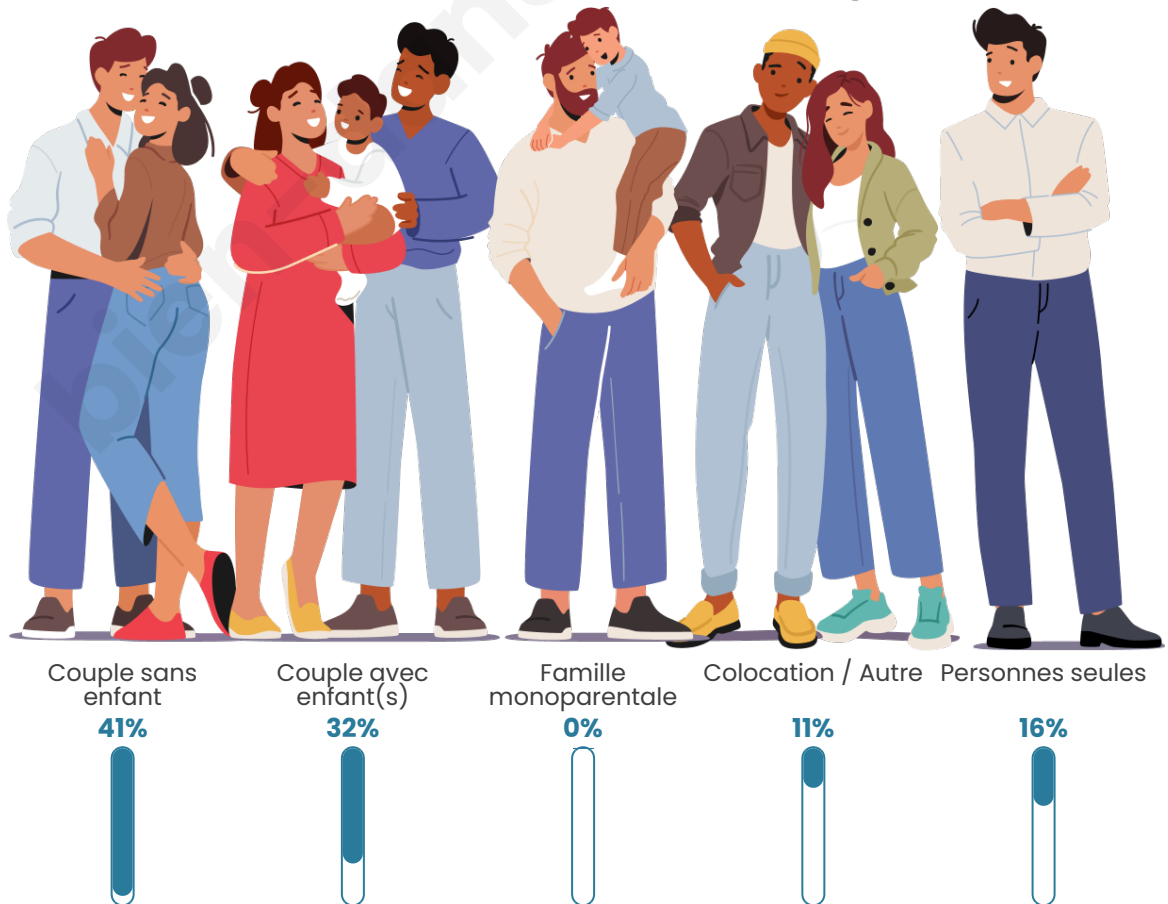

Tranche d'âge

Activité professionnelle

Niveau de diplôme

Composition des ménages

Profils électoraux

Premier tour

	Emmanuel MACRON	34.26 %
	Marine LE PEN	14.81 %
	Jean-Luc MÉLENCHON	14.81 %
	Éric ZEMMOUR	10.19 %
	Jean LASSALLE	7.41 %
	Valérie PÉCRESSÉ	7.41 %
	Anne HIDALGO	5.56 %
	Fabien ROUSSEL	3.70 %
	Yannick JADOT	1.85 %
	Nathalie ARTHAUD	0.00 %
	Philippe POUTOU	0.00 %
	Nicolas DUPONT- AIGNAN	0.00 %