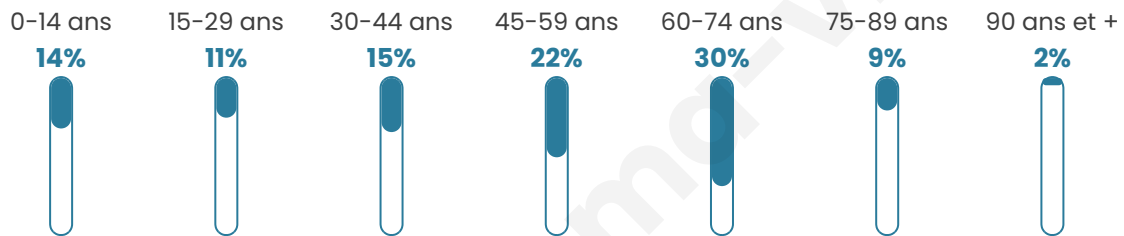

228

Age moyen

48 ans

Pop active

43.9%

Taux chômage

7.6%

Pop densité

11 h/km²

Revenu moyen

20 590 €/an

Evolution du nombre d'habitants

Sources : Institut national de la statistique et des études économiques (insee) selon Les dernières parutions officielles de 2024 portant sur les années 2020, 2021 et 2022.

Tranche d'âge

Activité professionnelle

Niveau de diplôme

Composition des ménages

Profils électoraux

Premier tour

	Marine LE PEN	29.80 %
	Jean-Luc MÉLENCHON	18.18 %
	Emmanuel MACRON	14.14 %
	Jean LASSALLE	10.61 %
	Valérie PÉCRESSÉ	9.09 %
	Éric ZEMMOUR	8.59 %
	Yannick JADOT	3.03 %
	Nicolas DUPONT-AIGNAN	2.53 %
	Fabien ROUSSEL	1.52 %
	Anne HIDALGO	1.52 %
	Nathalie ARTHAUD	0.51 %
	Philippe POUTOU	0.51 %

245 inscrits

Participation : 82.04%

Votes blancs : 0.50%

Votes nuls : 1.00%

Second tour

	Emmanuel MACRON	38,37 %
	Marine LE PEN	61,63 %

245 inscrits

Participation : 82.04%