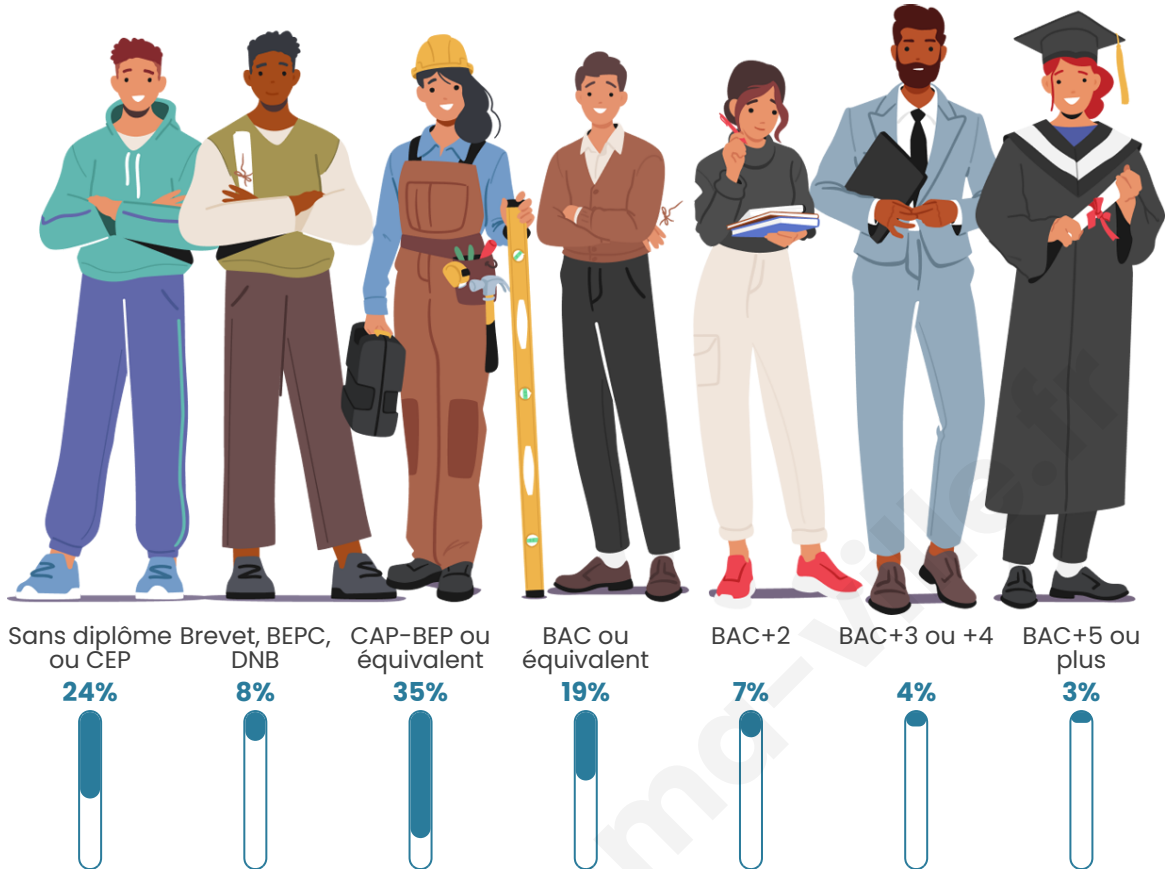

Tranche d'âge

Activité professionnelle

Niveau de diplôme

Composition des ménages

Profils électoraux

Premier tour

	Marine LE PEN	29.80 %
	Jean-Luc MÉLENCHON	18.18 %
	Emmanuel MACRON	14.14 %
	Jean LASSALLE	10.61 %
	Valérie PÉCRESSÉ	9.09 %
	Éric ZEMMOUR	8.59 %
	Yannick JADOT	3.03 %
	Nicolas DUPONT-AIGNAN	2.53 %
	Fabien ROUSSEL	1.52 %
	Anne HIDALGO	1.52 %
	Nathalie ARTHAUD	0.51 %
	Philippe POUTOU	0.51 %