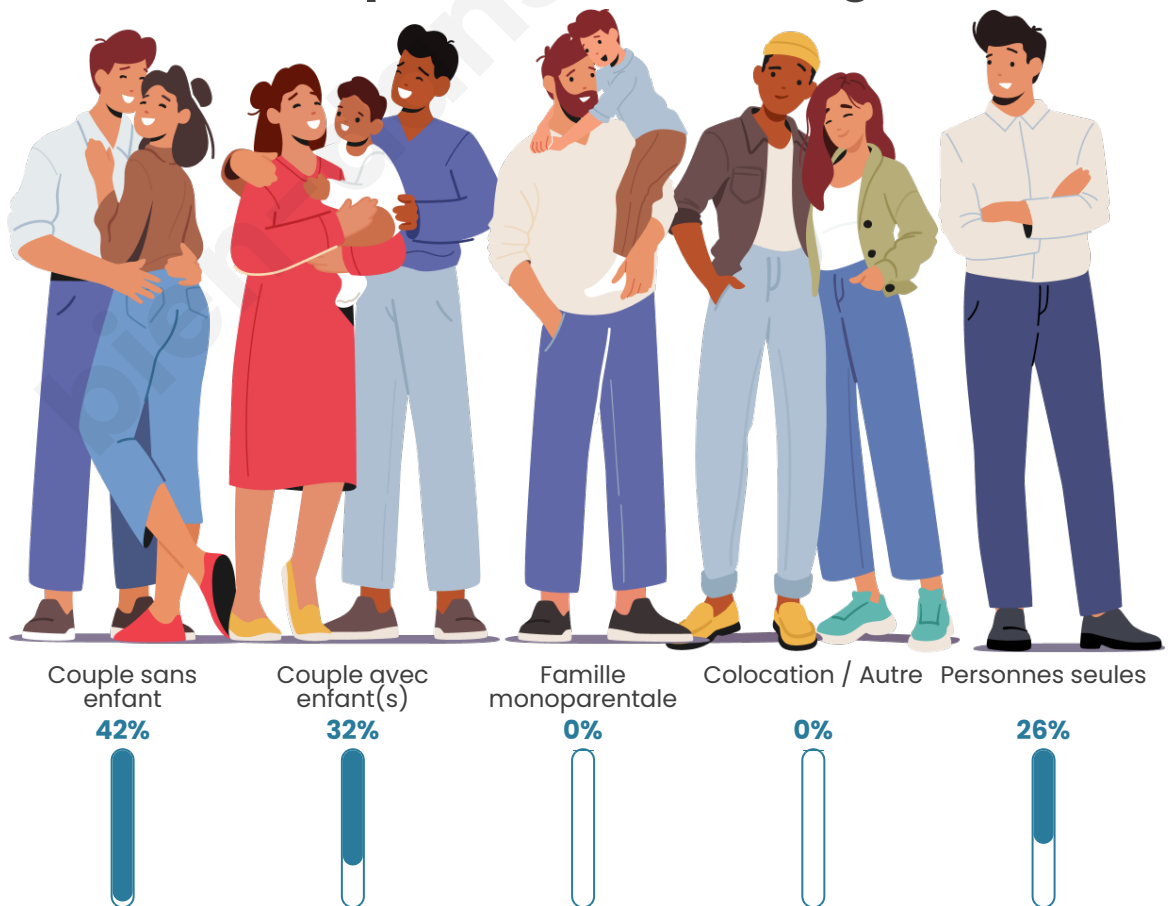

Tranche d'âge

Activité professionnelle

Niveau de diplôme

Composition des ménages

Profils électoraux

Premier tour

	Marine LE PEN	29.80 %
	Jean-Luc MÉLENCHON	18.18 %
	Emmanuel MACRON	14.14 %
	Jean LASSALLE	10.61 %
	Valérie PÉCRESSÉ	9.09 %
	Éric ZEMMOUR	8.59 %
	Yannick JADOT	3.03 %
	Nicolas DUPONT-AIGNAN	2.53 %
	Fabien ROUSSEL	1.52 %
	Anne HIDALGO	1.52 %
	Nathalie ARTHAUD	0.51 %
	Philippe POUTOU	0.51 %