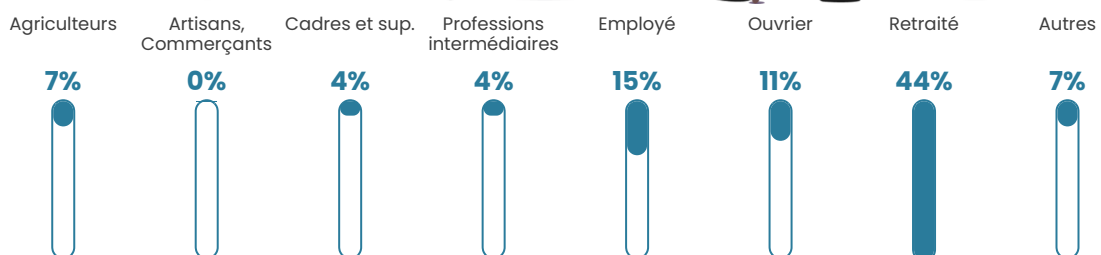

11 h/km²

Revenu moyen

20 590 €/an

Evolution du nombre d'habitants

Sources : Institut national de la statistique et des études économiques (insee) selon Les dernières parutions officielles de 2024 portant sur les années 2020, 2021 et 2022.

Tranche d'âge

Activité professionnelle

Niveau de diplôme

Composition des ménages

Profils électoraux

Premier tour

	Marine LE PEN	29.80 %
	Jean-Luc MÉLENCHON	18.18 %
	Emmanuel MACRON	14.14 %
	Jean LASSALLE	10.61 %
	Valérie PÉCRESSÉ	9.09 %
	Éric ZEMMOUR	8.59 %
	Yannick JADOT	3.03 %
	Nicolas DUPONT-AIGNAN	2.53 %
	Fabien ROUSSEL	1.52 %
	Anne HIDALGO	1.52 %
	Nathalie ARTHAUD	0.51 %
	Philippe POUTOU	0.51 %