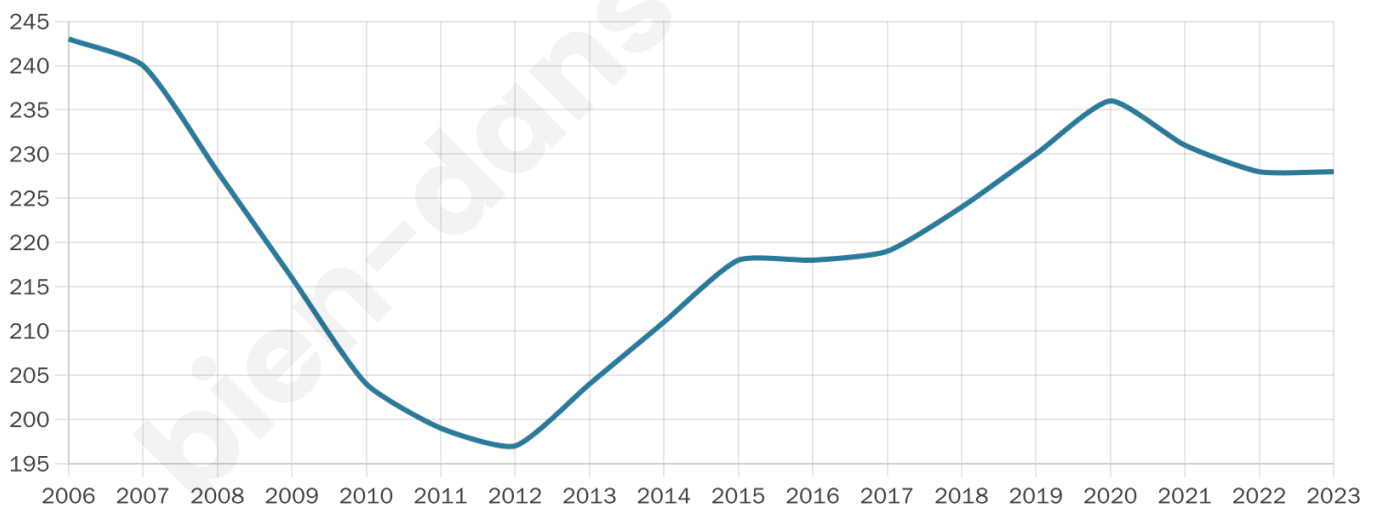

228

Age moyen

48 ans

Pop active

43.9%

Taux chômage

7.6%

Pop densité

11 h/km²

Revenu moyen

20 590 €/an

Evolution du nombre d'habitants

Sources : Institut national de la statistique et des études économiques (insee) selon Les dernières parutions officielles de 2024 portant sur les années 2020, 2021 et 2022.