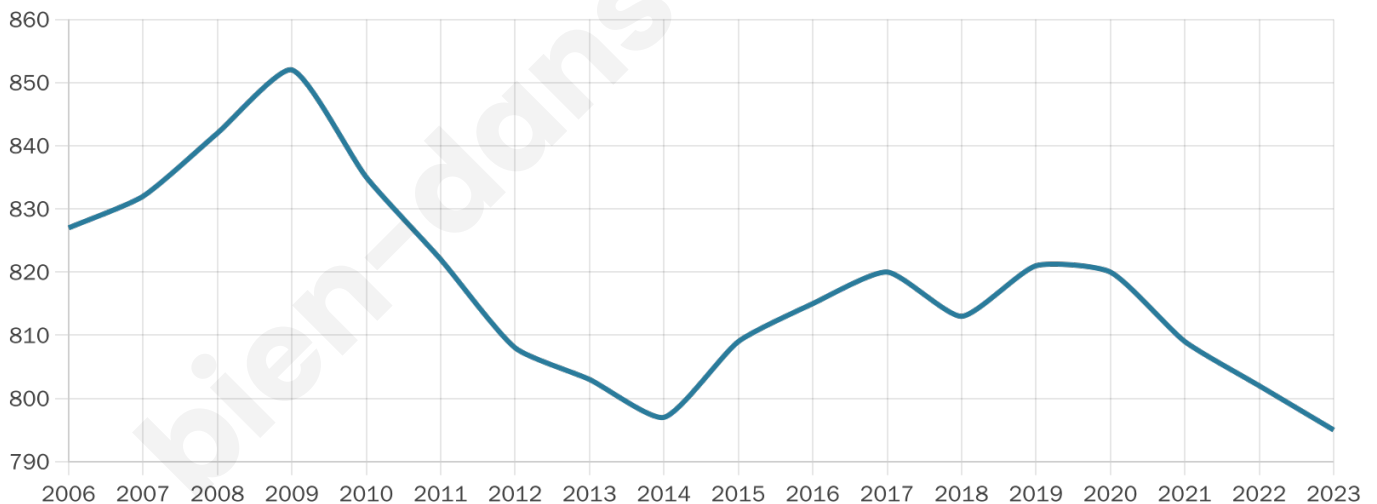

Age moyen

41 ans

Pop active

47.4%

Taux chômage

5.4%

Pop densité

61 h/km²

Revenu moyen

22 090 €/an

Evolution du nombre d'habitants

Sources : Institut national de la statistique et des études économiques (insee) selon Les dernières parutions officielles de 2024 portant sur les années 2020, 2021 et 2022.