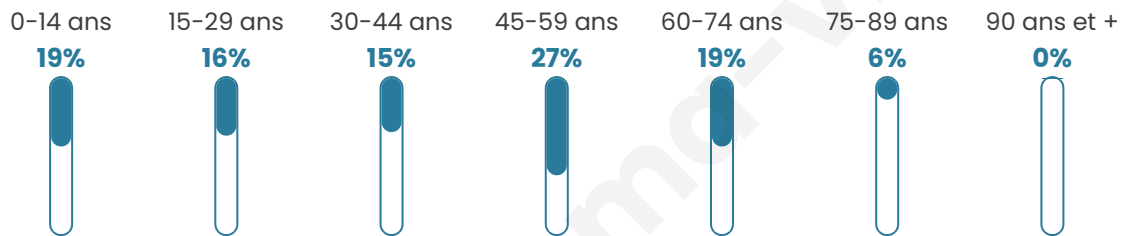

Age moyen

41 ans

Pop active

47.4%

Taux chômage

5.4%

Pop densité

61 h/km²

Revenu moyen

22 090 €/an

Evolution du nombre d'habitants

Sources : Institut national de la statistique et des études économiques (insee) selon Les dernières parutions officielles de 2024 portant sur les années 2020, 2021 et 2022.

Tranche d'âge

Activité professionnelle

Niveau de diplôme

Composition des ménages

Profils électoraux

Premier tour

	Marine LE PEN	28.87 %
	Emmanuel MACRON	25.57 %
	Jean-Luc MÉLENCHON	21.44 %
	Éric ZEMMOUR	5.15 %
	Valérie PÉCRESSE	4.12 %
	Jean LASSALLE	3.71 %
	Yannick JADOT	3.09 %
	Fabien ROUSSEL	2.89 %
	Anne HIDALGO	1.86 %
	Nicolas DUPONT-AIGNAN	1.65 %
	Philippe POUTOU	1.24 %
	Nathalie ARTHAUD	0.41 %