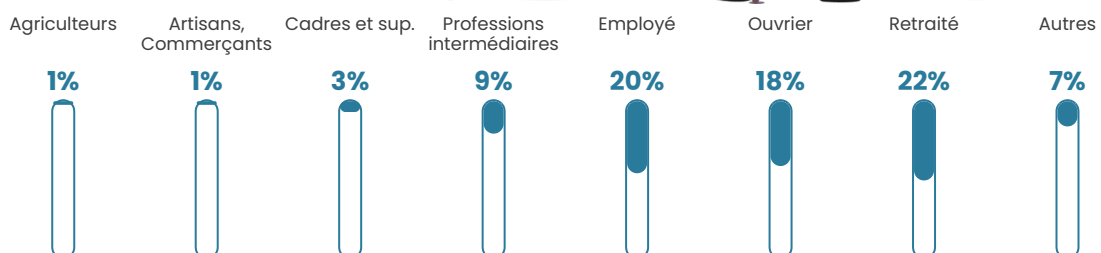

Revenu moyen

22 090 €/an

Evolution du nombre d'habitants

Sources : Institut national de la statistique et des études économiques (insee) selon Les dernières parutions officielles de 2024 portant sur les années 2020, 2021 et 2022.

Tranche d'âge

Activité professionnelle

Niveau de diplôme

Composition des ménages

Profils électoraux

Premier tour

	Marine LE PEN	28.87 %
	Emmanuel MACRON	25.57 %
	Jean-Luc MÉLENCHON	21.44 %
	Éric ZEMMOUR	5.15 %
	Valérie PÉCRESSE	4.12 %
	Jean LASSALLE	3.71 %
	Yannick JADOT	3.09 %
	Fabien ROUSSEL	2.89 %
	Anne HIDALGO	1.86 %
	Nicolas DUPONT-AIGNAN	1.65 %
	Philippe POUTOU	1.24 %
	Nathalie ARTHAUD	0.41 %