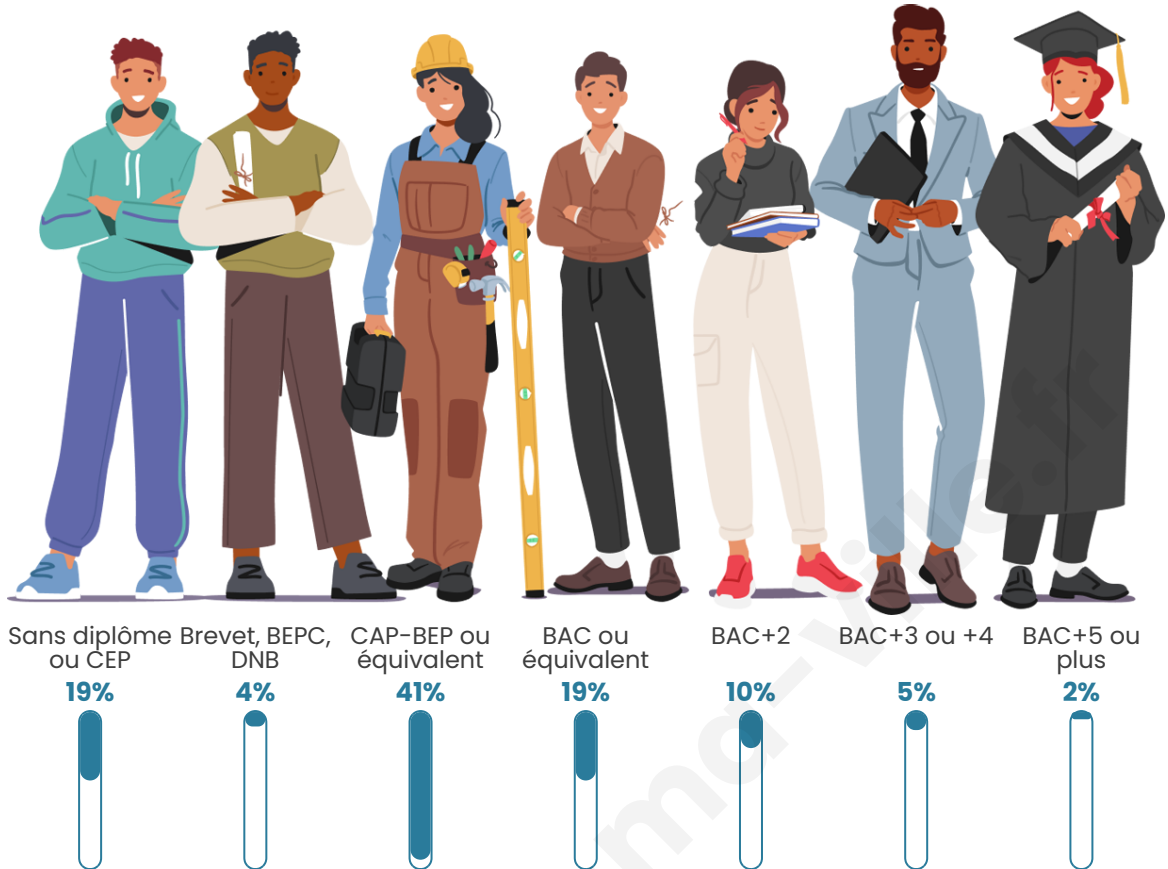

Age moyen

41 ans

Pop active

47.4%

Taux chômage

5.4%

Pop densité

61 h/km²

Tranche d'âge

Activité professionnelle

Niveau de diplôme

Composition des ménages

Profils électoraux

Premier tour

	Marine LE PEN	28.87 %
	Emmanuel MACRON	25.57 %
	Jean-Luc MÉLENCHON	21.44 %
	Éric ZEMMOUR	5.15 %
	Valérie PÉCRESSE	4.12 %
	Jean LASSALLE	3.71 %
	Yannick JADOT	3.09 %
	Fabien ROUSSEL	2.89 %
	Anne HIDALGO	1.86 %
	Nicolas DUPONT-AIGNAN	1.65 %
	Philippe POUTOU	1.24 %
	Nathalie ARTHAUD	0.41 %