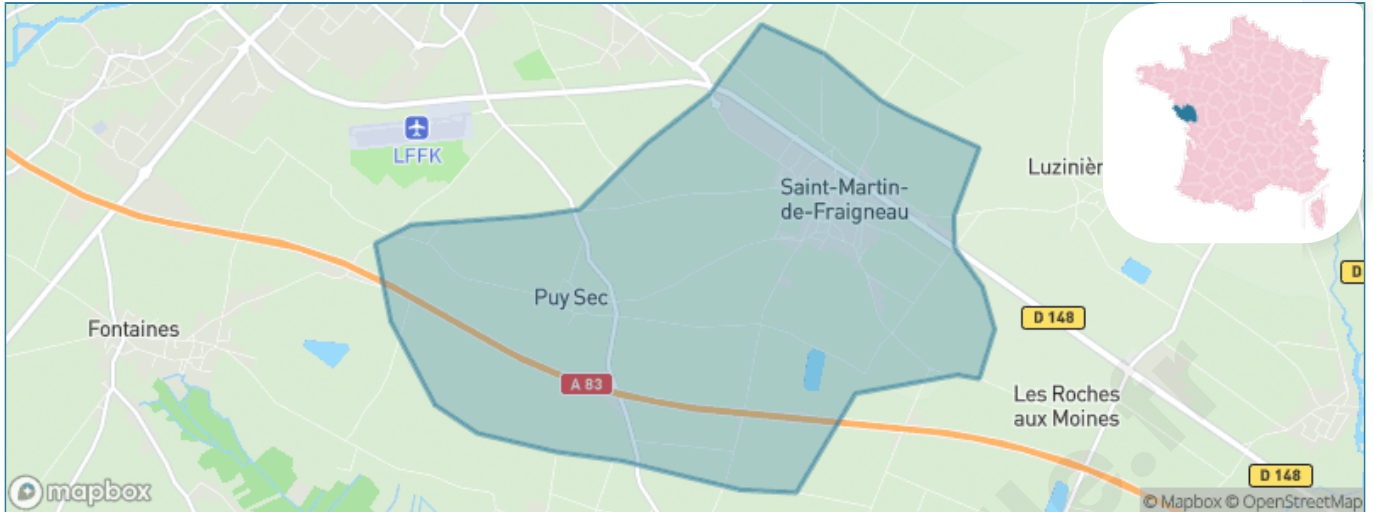

Version web

Ville de Saint-Martin-de-Fraigneau

Présenté par

BIEN dans ma **VILLE** 

Sommaire

Situation géographique	3
Statistiques sur la population	4
Evolution du nombre d'habitants	4
Tranche d'âge	5
0-14 ans	5
15-29 ans	5
30-44 ans	5
45-59 ans	5
60-74 ans	5
75-89 ans	5
90 ans et +	5
Activité professionnelle	5
Agriculteurs	5
Artisans, Commerçants	5
Cadres et sup.	5
Professions intermédiaires	5
Employé	5
Ouvrier	5
Retraité	5
Autres	5
Niveau de diplôme	6
Sans diplôme ou CEP	6
Brevet, BEPC, DNB	6
CAP-BEP ou équivalent	6
BAC ou équivalent	6
BAC+2	6
BAC+3 ou +4	6
BAC+5 ou plus	6
Composition des ménages	6
Couple sans enfant	6
Couple avec enfant(s)	6
Famille monoparentale	6
Colocation / Autre	6
Personnes seules	6
Profils électoraux	7
Premier tour	7
Sécurité	8
Evolution du nombre d'infractions	8
Pour comparer	9
Services à la population	10
Commerce	10
Éducation	10
Villes autour de Saint-Martin-de-Fraigneau	12

Situation géographique

i Informations clés

- **Région** : Pays de la Loire
- **Département** : Vendée
- **Code postal** : 85200
- **Superficie** : 13 km²

Statistiques sur la population

Nombre d'habitants

795