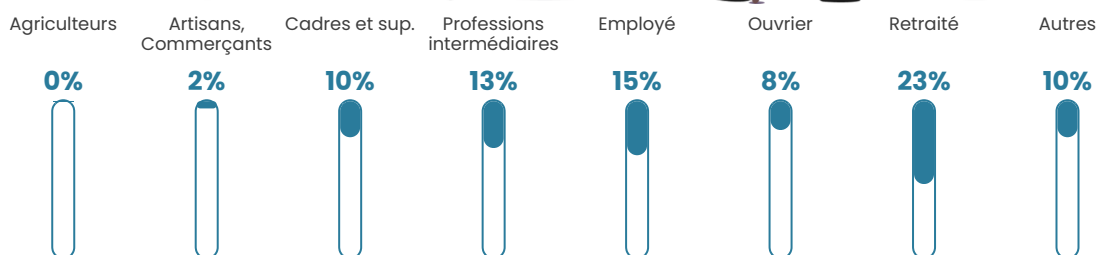

251 h/km²

Revenu moyen

24 490 €/an

Evolution du nombre d'habitants

Sources : Institut national de la statistique et des études économiques (insee) selon Les dernières parutions officielles de 2024 portant sur les années 2020, 2021 et 2022.

Tranche d'âge

Activité professionnelle

Niveau de diplôme

Composition des ménages

Profils électoraux

Premier tour

	Emmanuel MACRON	35.61 %
	Marine LE PEN	20.45 %
	Jean-Luc MÉLENCHON	17.54 %
	Yannick JADOT	5.35 %
	Valérie PÉCRESSÉ	4.47 %
	Éric ZEMMOUR	4.40 %
	Fabien ROUSSEL	2.98 %
	Anne HIDALGO	2.84 %
	Jean LASSALLE	2.23 %
	Nicolas DUPONT- AIGNAN	2.10 %
	Philippe POUTOU	1.29 %
	Nathalie ARTHAUD	0.74 %