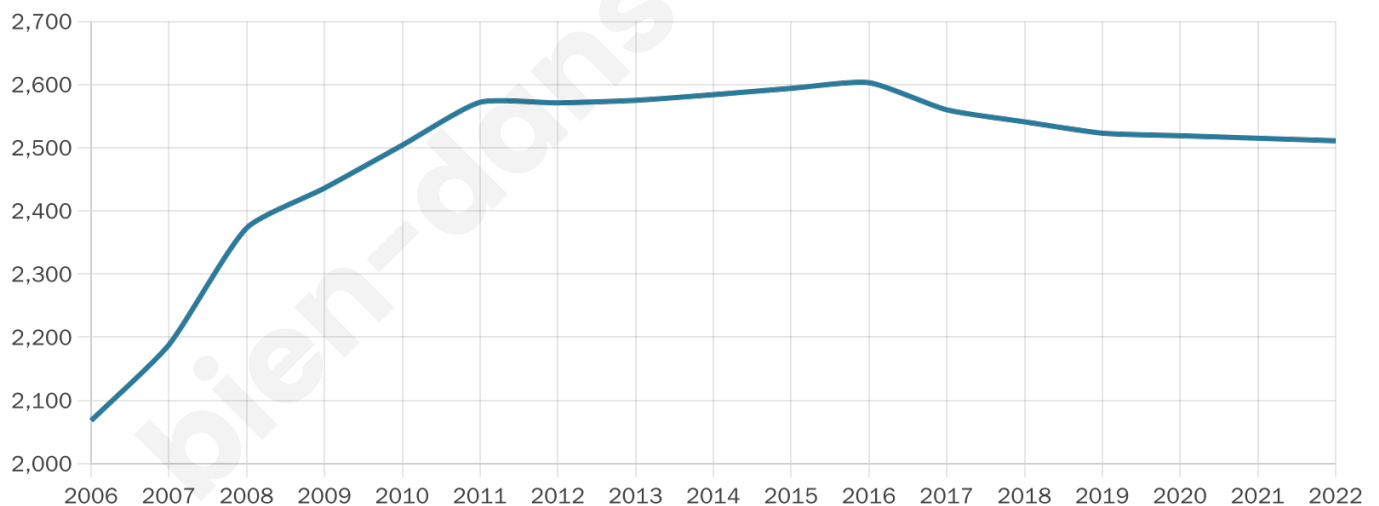

2 511

Age moyen

41 ans

Pop active

47.5%

Taux chômage

4.8%

Pop densité

251 h/km²

Revenu moyen

24 490 €/an

Evolution du nombre d'habitants

Sources : Institut national de la statistique et des études économiques (insee) selon Les dernières parutions officielles de 2024 portant sur les années 2020, 2021 et 2022.