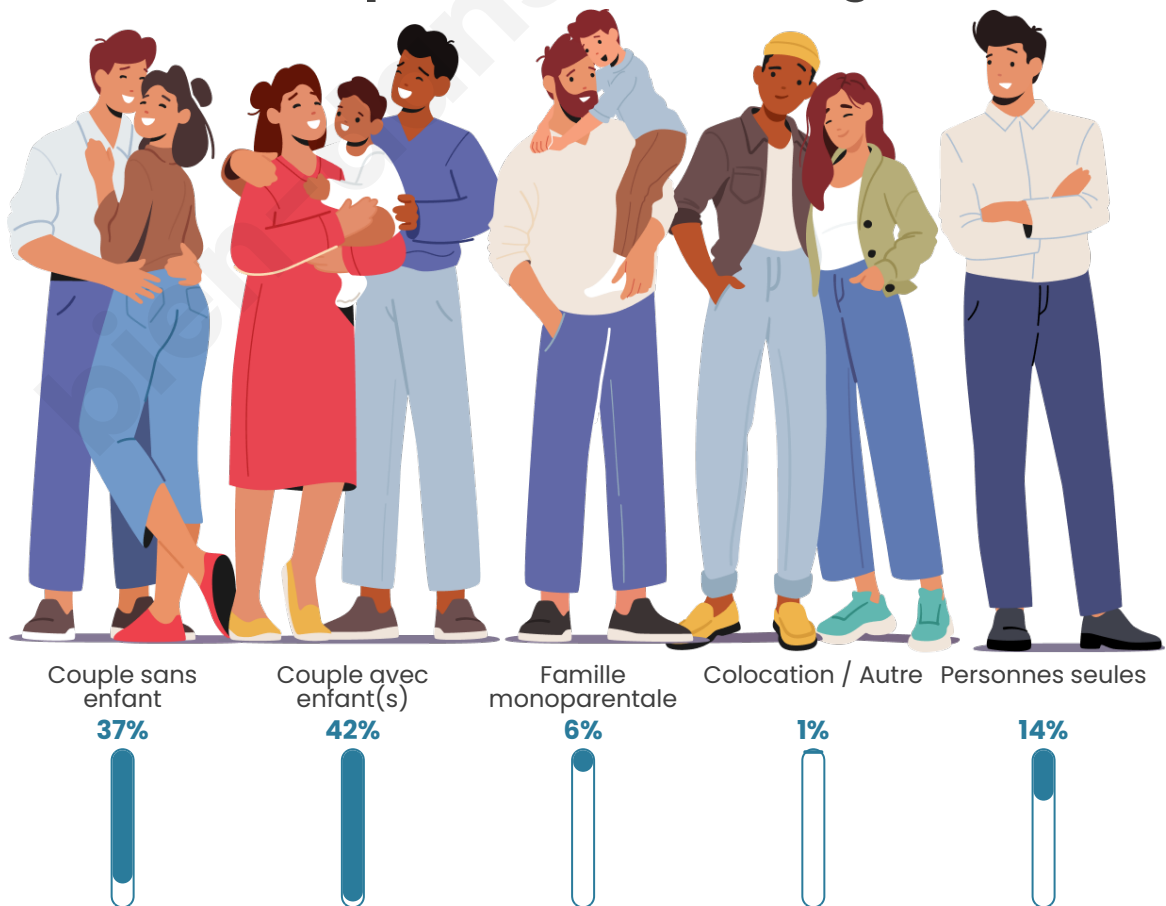

Tranche d'âge

Activité professionnelle

Niveau de diplôme

Composition des ménages

Profils électoraux

Premier tour

	Emmanuel MACRON	35.61 %
	Marine LE PEN	20.45 %
	Jean-Luc MÉLENCHON	17.54 %
	Yannick JADOT	5.35 %
	Valérie PÉCRESSÉ	4.47 %
	Éric ZEMMOUR	4.40 %
	Fabien ROUSSEL	2.98 %
	Anne HIDALGO	2.84 %
	Jean LASSALLE	2.23 %
	Nicolas DUPONT- AIGNAN	2.10 %
	Philippe POUTOU	1.29 %
	Nathalie ARTHAUD	0.74 %