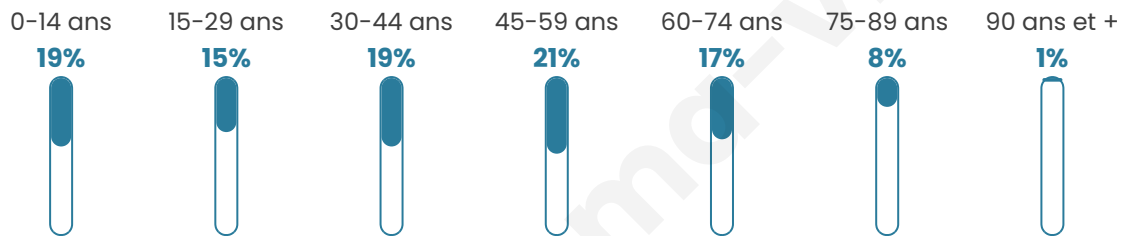

2 511

Age moyen

41 ans

Pop active

47.5%

Taux chômage

4.8%

Pop densité

251 h/km²

Revenu moyen

24 490 €/an

Evolution du nombre d'habitants

Sources : Institut national de la statistique et des études économiques (insee) selon Les dernières parutions officielles de 2024 portant sur les années 2020, 2021 et 2022.

Tranche d'âge

Activité professionnelle

Niveau de diplôme

Composition des ménages

Profils électoraux

Premier tour

	Emmanuel MACRON	35.61 %
	Marine LE PEN	20.45 %
	Jean-Luc MÉLENCHON	17.54 %
	Yannick JADOT	5.35 %
	Valérie PÉCRESSÉ	4.47 %
	Éric ZEMMOUR	4.40 %
	Fabien ROUSSEL	2.98 %
	Anne HIDALGO	2.84 %
	Jean LASSALLE	2.23 %
	Nicolas DUPONT- AIGNAN	2.10 %
	Philippe POUTOU	1.29 %
	Nathalie ARTHAUD	0.74 %