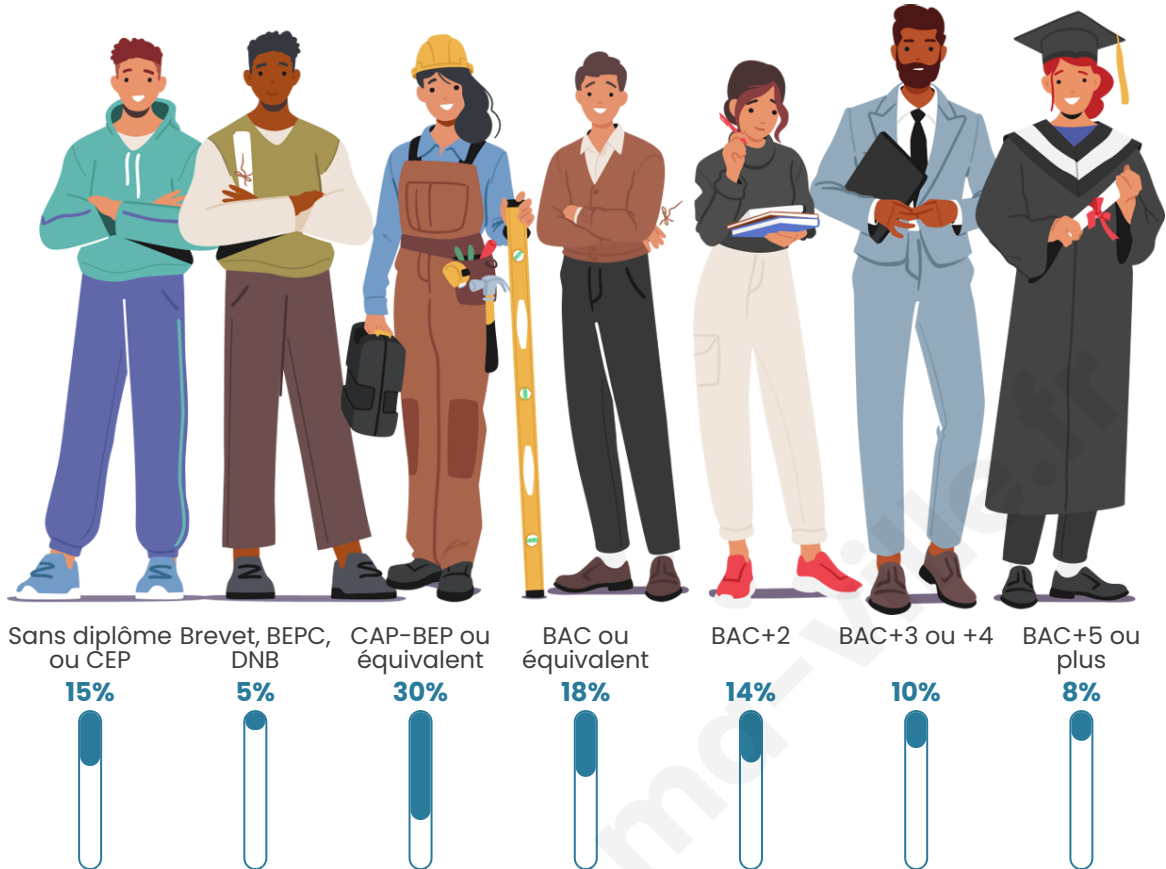

Tranche d'âge

Activité professionnelle

Niveau de diplôme

Composition des ménages

Profils électoraux

Premier tour

	Emmanuel MACRON	35.61 %
	Marine LE PEN	20.45 %
	Jean-Luc MÉLENCHON	17.54 %
	Yannick JADOT	5.35 %
	Valérie PÉCRESSÉ	4.47 %
	Éric ZEMMOUR	4.40 %
	Fabien ROUSSEL	2.98 %
	Anne HIDALGO	2.84 %
	Jean LASSALLE	2.23 %
	Nicolas DUPONT- AIGNAN	2.10 %
	Philippe POUTOU	1.29 %
	Nathalie ARTHAUD	0.74 %