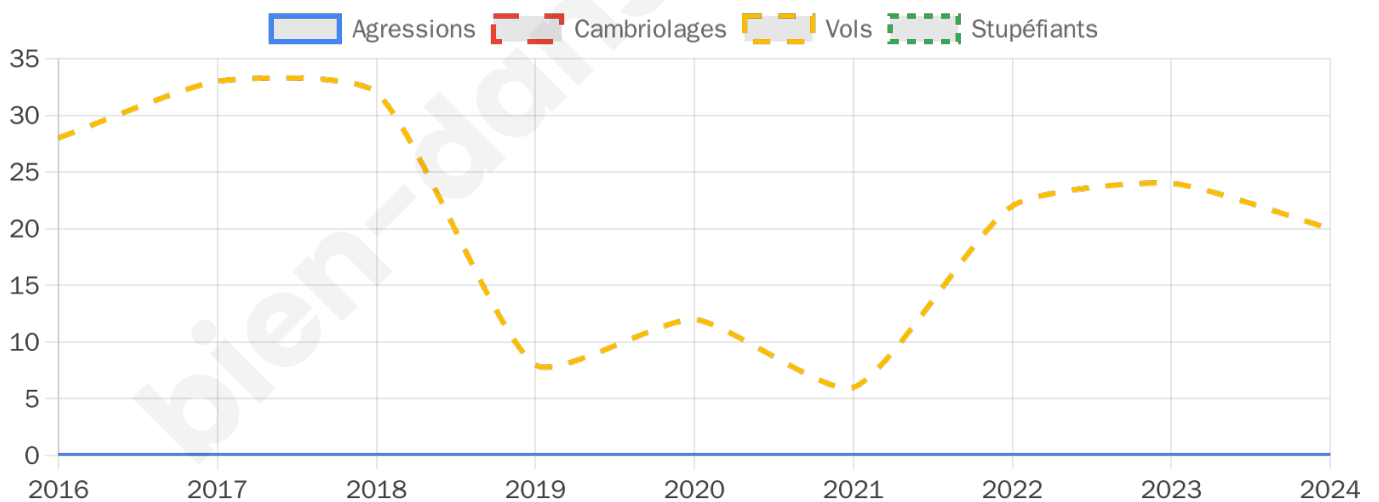

Second tour

	Emmanuel MACRON	63,82 %
	Marine LE PEN	36,18 %

2 014 inscrits

Participation : 77.31%

Votes blancs : 7.32%

Votes nuls : 2.31%

2 014 inscrits

Participation : 75.62%

Votes blancs : 2.17%

Votes nuls : 0.85%

Sécurité

Agressions physiques / sexuelles

0

Cambriolages

0

Vols / dégradations

20

Stupéfiants

0

Evolution du nombre d'infractions

Pour comparer

(en proportion du nombre d'habitants)

Sources : Bases statistiques communale, départementale et régionale de la délinquance enregistrée par la police et la gendarmerie nationales selon les dernières parutions officielles de 2025 portant sur l'année 2024 ([data.gouv](https://data.gouv.fr)).