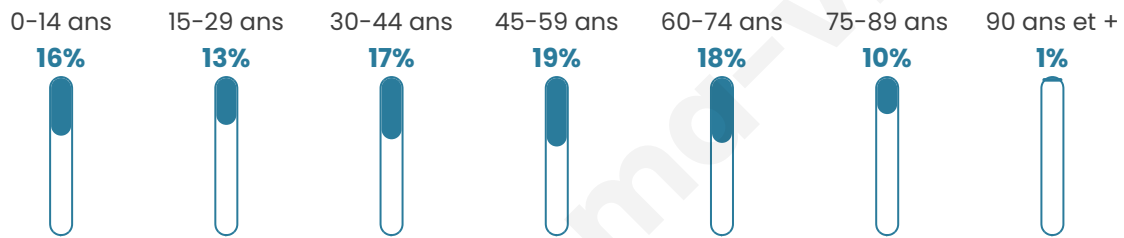

# Statistiques sur la population

Nombre d'habitants

**14 145**

Age moyen

**44 ans**

Pop active

**42.3%**

Taux chômage

**7.5%**

Pop densité

**66 h/km<sup>2</sup>**

Revenu moyen

**23 270 €/an**

## Evolution du nombre d'habitants

Sources : Institut national de la statistique et des études économiques (insee) selon Les dernières parutions officielles de 2024 portant sur les années 2020, 2021 et 2022.

## Tranche d'âge