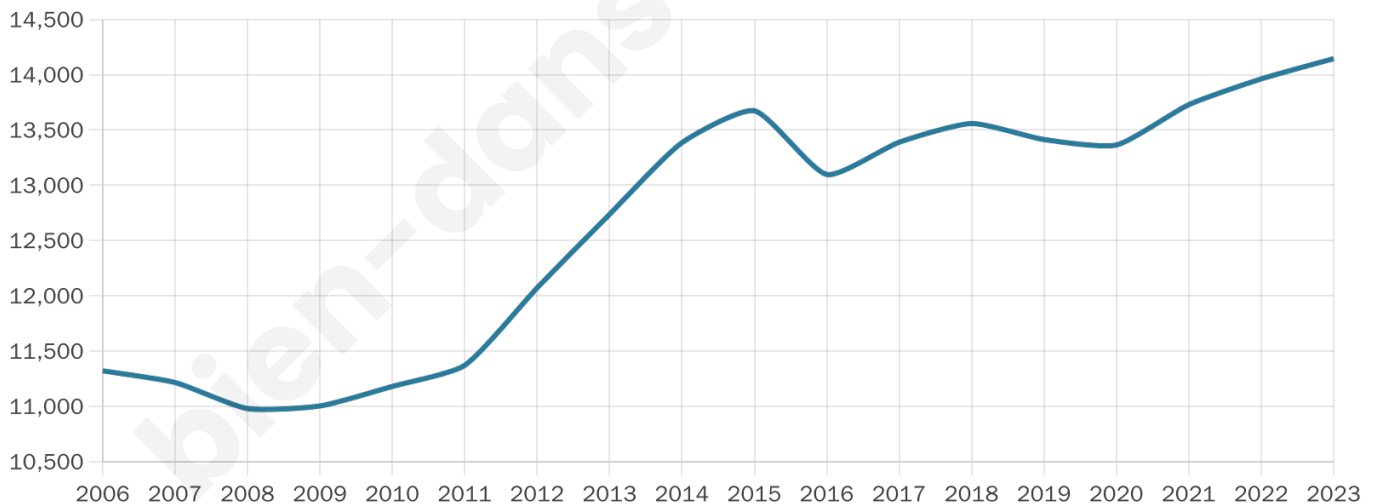

# Statistiques sur la population

Nombre d'habitants

**14 145**

Age moyen

**44 ans**

Pop active

**42.3%**

Taux chômage

**7.5%**

Pop densité

**66 h/km<sup>2</sup>**

Revenu moyen

**23 270 €/an**

## Evolution du nombre d'habitants

Sources : Institut national de la statistique et des études économiques (insee) selon Les dernières parutions officielles de 2024 portant sur les années 2020, 2021 et 2022.