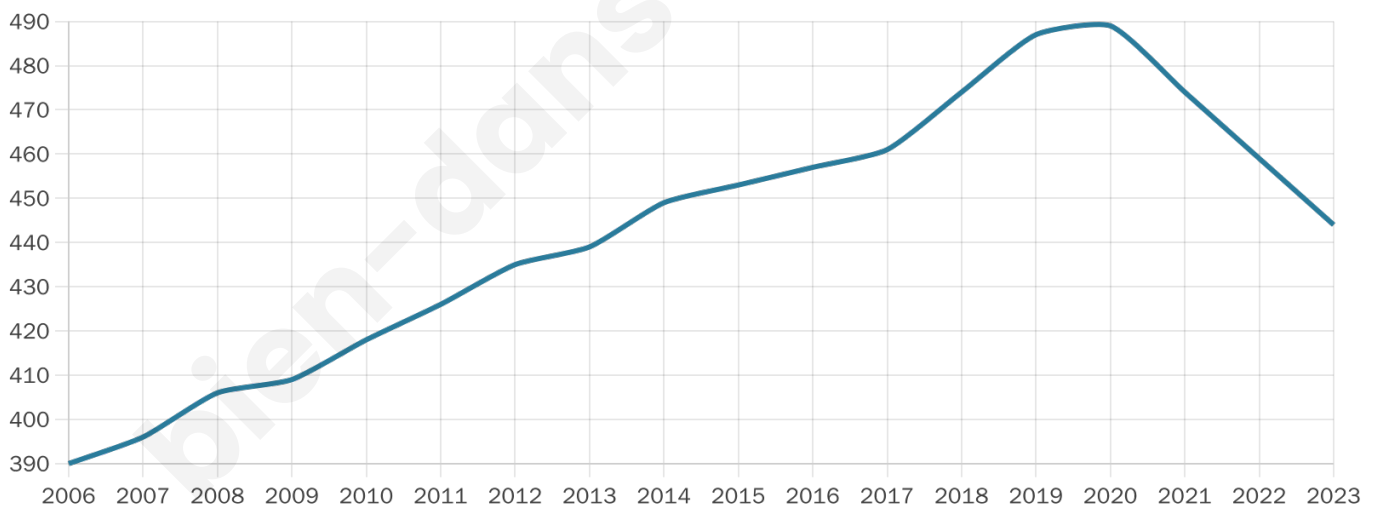

444

Age moyen

45 ans

Pop active

47.3%

Taux chômage

8.9%

Pop densité

30 h/km²

Revenu moyen

19 810 €/an

Evolution du nombre d'habitants

Sources : Institut national de la statistique et des études économiques (insee) selon Les dernières parutions officielles de 2024 portant sur les années 2020, 2021 et 2022.