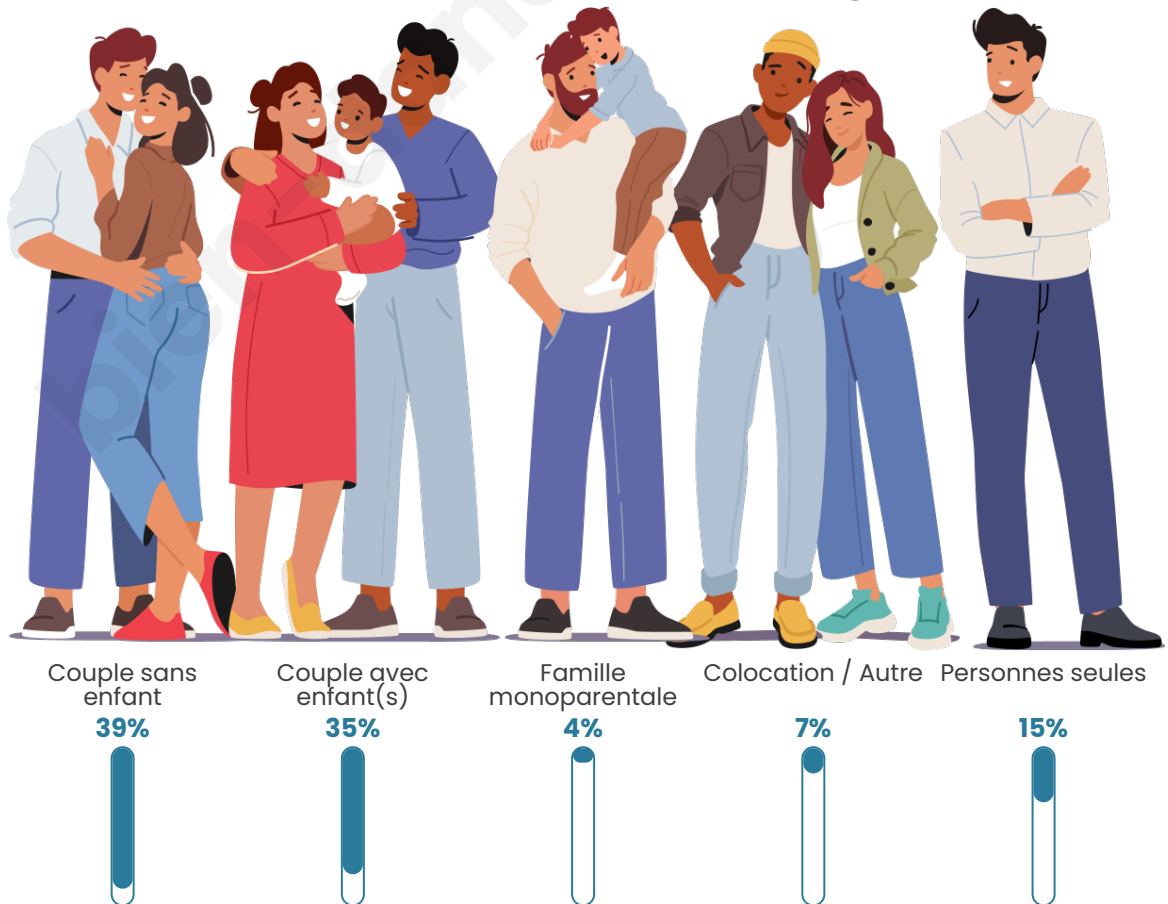

Tranche d'âge

Activité professionnelle

Niveau de diplôme

Composition des ménages

Profils électoraux

Premier tour

	Marine LE PEN	39.48 %
	Emmanuel MACRON	16.24 %
	Jean-Luc MÉLENCHON	14.76 %
	Valérie PÉCRESSÉ	6.64 %
	Jean LASSALLE	5.90 %
	Éric ZEMMOUR	5.17 %
	Fabien ROUSSEL	3.69 %
	Anne HIDALGO	2.95 %
	Nicolas DUPONT-AIGNAN	2.21 %
	Yannick JADOT	1.85 %
	Philippe POUTOU	0.74 %
	Nathalie ARTHAUD	0.37 %