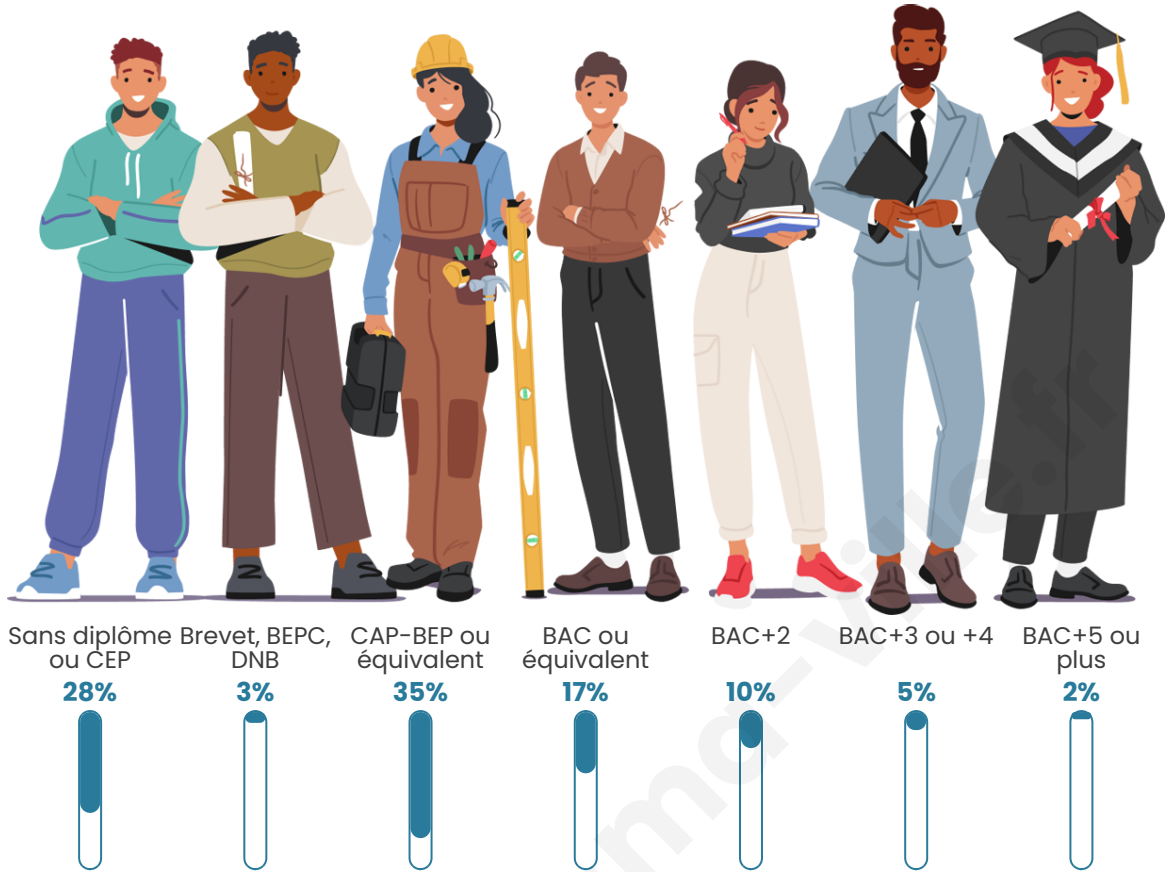

444

Age moyen

45 ans

Pop active

47.3%

Taux chômage

8.9%

Pop densité

Tranche d'âge

Activité professionnelle

Niveau de diplôme

Composition des ménages

Profils électoraux

Premier tour

	Marine LE PEN	39.48 %
	Emmanuel MACRON	16.24 %
	Jean-Luc MÉLENCHON	14.76 %
	Valérie PÉCRESSÉ	6.64 %
	Jean LASSALLE	5.90 %
	Éric ZEMMOUR	5.17 %
	Fabien ROUSSEL	3.69 %
	Anne HIDALGO	2.95 %
	Nicolas DUPONT-AIGNAN	2.21 %
	Yannick JADOT	1.85 %
	Philippe POUTOU	0.74 %
	Nathalie ARTHAUD	0.37 %