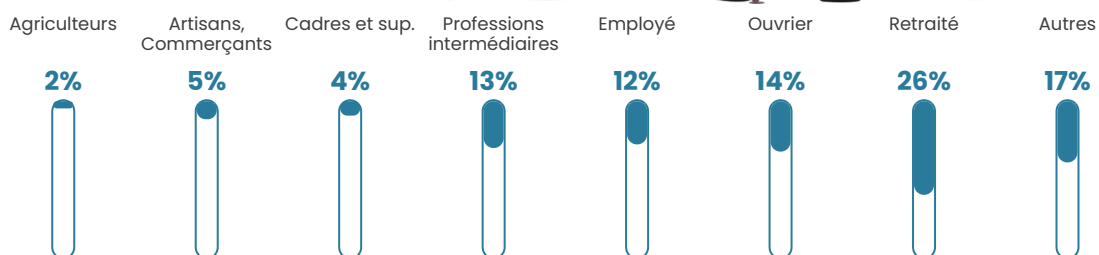

30 h/km²

Revenu moyen

19 810 €/an

Evolution du nombre d'habitants

Sources : Institut national de la statistique et des études économiques (insee) selon Les dernières parutions officielles de 2024 portant sur les années 2020, 2021 et 2022.

Tranche d'âge

Activité professionnelle

Niveau de diplôme

Composition des ménages

Profils électoraux

Premier tour

	Marine LE PEN	39.48 %
	Emmanuel MACRON	16.24 %
	Jean-Luc MÉLENCHON	14.76 %
	Valérie PÉCRESSÉ	6.64 %
	Jean LASSALLE	5.90 %
	Éric ZEMMOUR	5.17 %
	Fabien ROUSSEL	3.69 %
	Anne HIDALGO	2.95 %
	Nicolas DUPONT-AIGNAN	2.21 %
	Yannick JADOT	1.85 %
	Philippe POUTOU	0.74 %
	Nathalie ARTHAUD	0.37 %