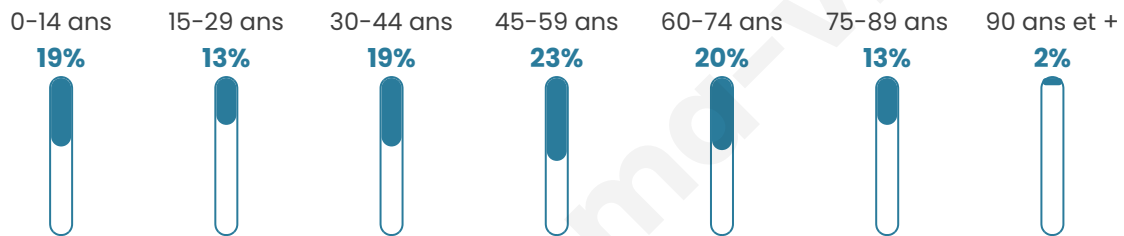

444

Age moyen

45 ans

Pop active

47.3%

Taux chômage

8.9%

Pop densité

30 h/km²

Revenu moyen

19 810 €/an

Evolution du nombre d'habitants

Sources : Institut national de la statistique et des études économiques (insee) selon Les dernières parutions officielles de 2024 portant sur les années 2020, 2021 et 2022.

Tranche d'âge

Activité professionnelle

Niveau de diplôme

Composition des ménages

Profils électoraux

Premier tour

	Marine LE PEN	39.48 %
	Emmanuel MACRON	16.24 %
	Jean-Luc MÉLENCHON	14.76 %
	Valérie PÉCRESSÉ	6.64 %
	Jean LASSALLE	5.90 %
	Éric ZEMMOUR	5.17 %
	Fabien ROUSSEL	3.69 %
	Anne HIDALGO	2.95 %
	Nicolas DUPONT-AIGNAN	2.21 %
	Yannick JADOT	1.85 %
	Philippe POUTOU	0.74 %
	Nathalie ARTHAUD	0.37 %

349 inscrits

Participation : 78.22%

Votes blancs : 0.73%

Votes nuls : 0.00%

Second tour

	Emmanuel MACRON	36,48 %
	Marine LE PEN	63,52 %

349 inscrits

Participation : 77.65%