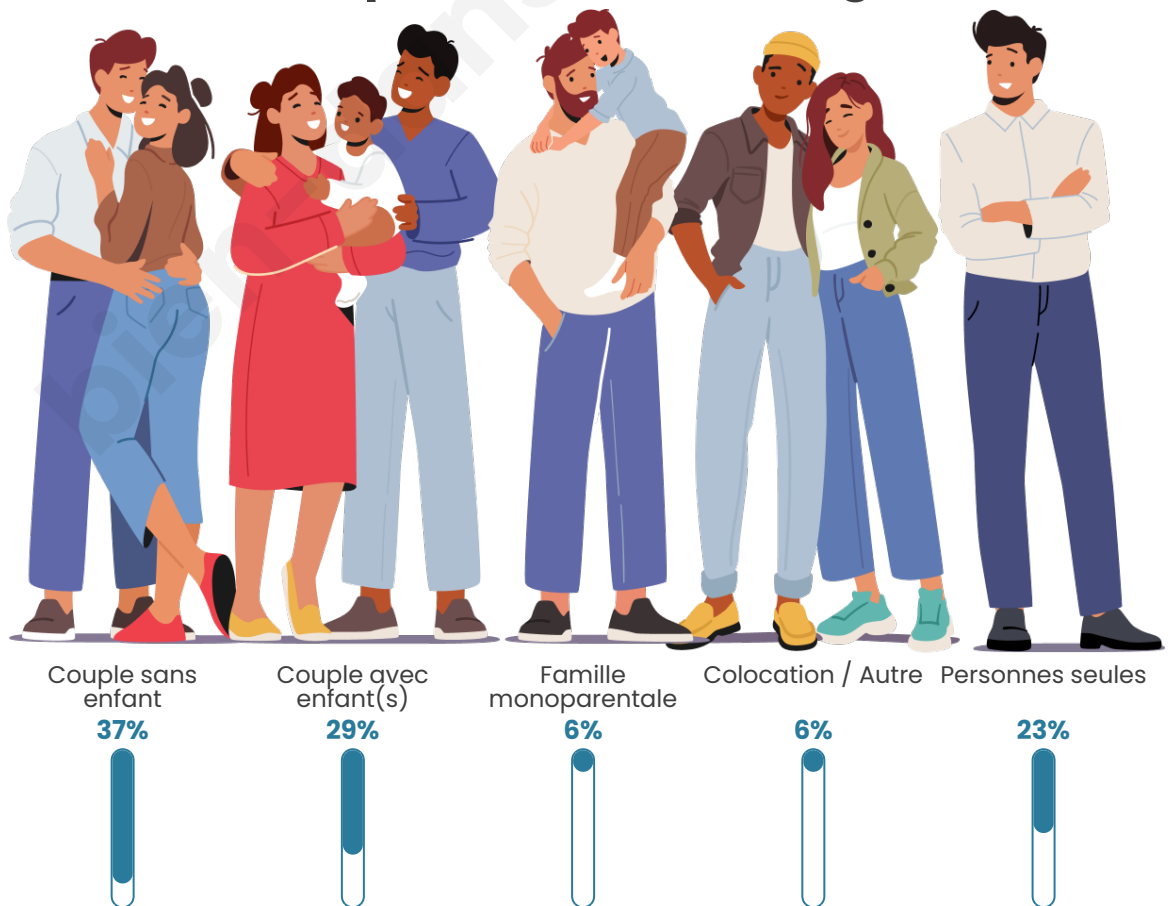

Tranche d'âge

Activité professionnelle

Niveau de diplôme

Composition des ménages

Profils électoraux

Premier tour

	Jean-Luc MÉLENCHON	38.00 %
	Emmanuel MACRON	20.00 %
	Marine LE PEN	13.60 %
	Jean LASSALLE	10.40 %
	Valérie PÉCRESSÉ	4.00 %
	Fabien ROUSSEL	3.60 %
	Yannick JADOT	3.60 %
	Anne HIDALGO	2.80 %
	Éric ZEMMOUR	1.20 %
	Philippe POUTOU	1.20 %
	Nicolas DUPONT- AIGNAN	1.20 %
	Nathalie ARTHAUD	0.40 %