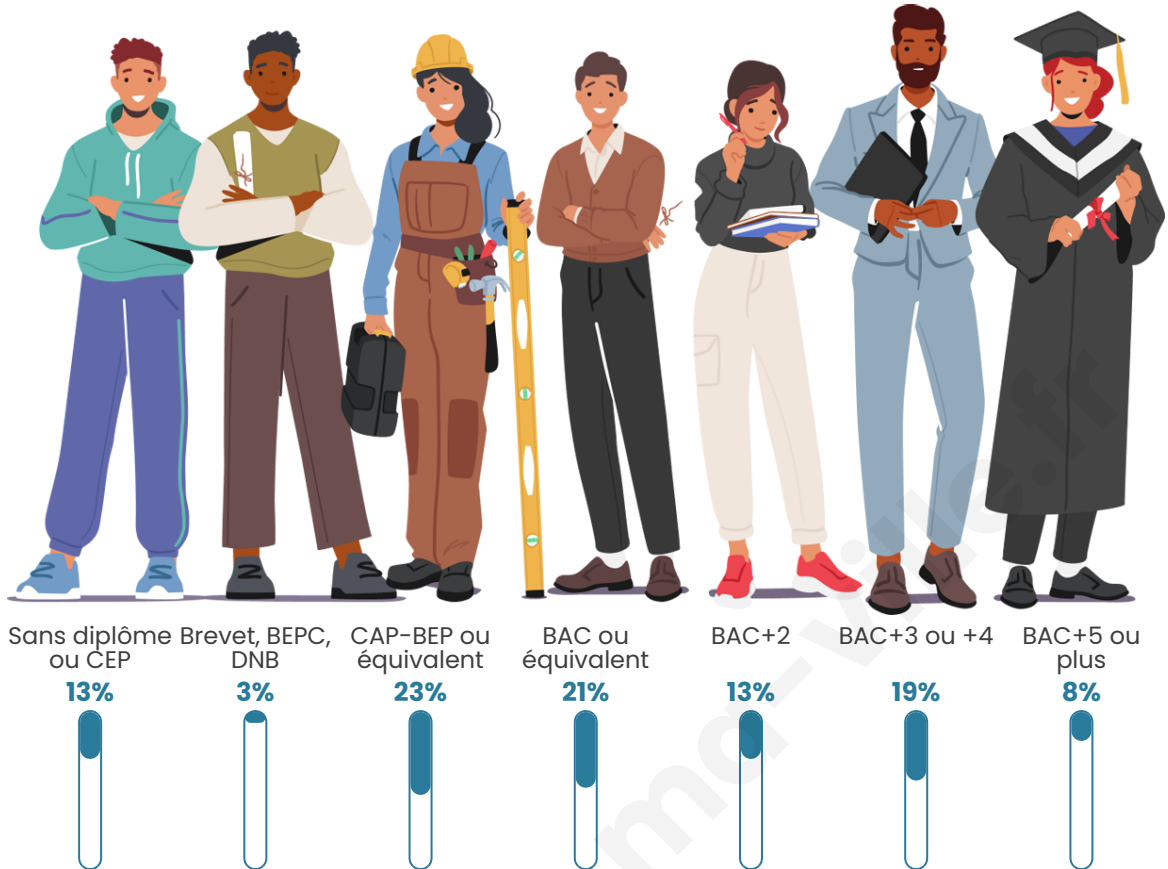

45 ans

Pop active

48.3%

Taux chômage

5.4%

Pop densité

42 h/km²

Revenu moyen

Tranche d'âge

Activité professionnelle

Niveau de diplôme

Composition des ménages

Profils électoraux

Premier tour

	Jean-Luc MÉLENCHON	38.00 %
	Emmanuel MACRON	20.00 %
	Marine LE PEN	13.60 %
	Jean LASSALLE	10.40 %
	Valérie PÉCRESSÉ	4.00 %
	Fabien ROUSSEL	3.60 %
	Yannick JADOT	3.60 %
	Anne HIDALGO	2.80 %
	Éric ZEMMOUR	1.20 %
	Philippe POUTOU	1.20 %
	Nicolas DUPONT- AIGNAN	1.20 %
	Nathalie ARTHAUD	0.40 %