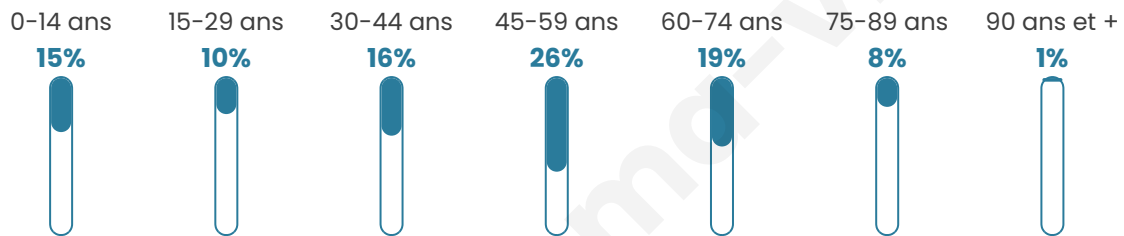

45 ans

Pop active

48.3%

Taux chômage

5.4%

Pop densité

42 h/km²

Revenu moyen

Tranche d'âge

Activité professionnelle

Niveau de diplôme

Composition des ménages

Profils électoraux

Premier tour

	Jean-Luc MÉLENCHON	38.00 %
	Emmanuel MACRON	20.00 %
	Marine LE PEN	13.60 %
	Jean LASSALLE	10.40 %
	Valérie PÉCRESSÉ	4.00 %
	Fabien ROUSSEL	3.60 %
	Yannick JADOT	3.60 %
	Anne HIDALGO	2.80 %
	Éric ZEMMOUR	1.20 %
	Philippe POUTOU	1.20 %
	Nicolas DUPONT- AIGNAN	1.20 %
	Nathalie ARTHAUD	0.40 %