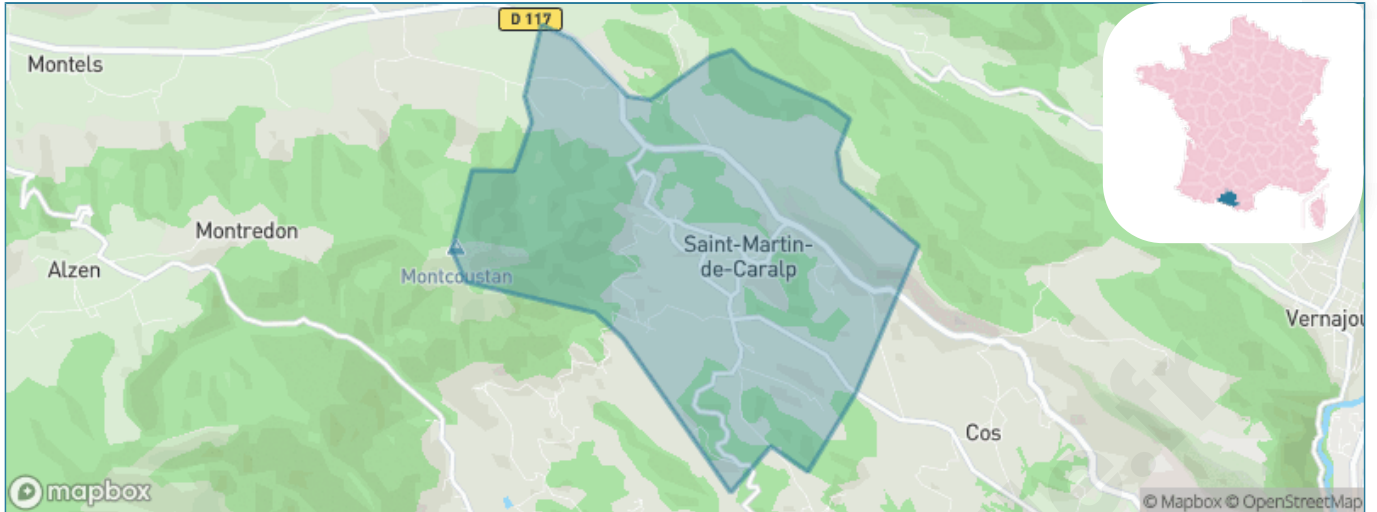

Version web

Ville de Saint-Martin-de-Caralp

Présenté par

BIEN dans ma **VILLE** 

Sommaire

Situation géographique	3
Statistiques sur la population	4
Evolution du nombre d'habitants	4
Tranche d'âge	5
0-14 ans	5
15-29 ans	5
30-44 ans	5
45-59 ans	5
60-74 ans	5
75-89 ans	5
90 ans et +	5
Activité professionnelle	5
Agriculteurs	5
Artisans, Commerçants	5
Cadres et sup.	5
Professions intermédiaires	5
Employé	5
Ouvrier	5
Retraité	5
Autres	5
Niveau de diplôme	6
Sans diplôme ou CEP	6
Brevet, BEPC, DNB	6
CAP-BEP ou équivalent	6
BAC ou équivalent	6
BAC+2	6
BAC+3 ou +4	6
BAC+5 ou plus	6
Composition des ménages	6
Couple sans enfant	6
Couple avec enfant(s)	6
Famille monoparentale	6
Colocation / Autre	6
Personnes seules	6
Profils électoraux	7
Premier tour	7
Sécurité	8
Evolution du nombre d'infractions	8
Pour comparer	9
Services à la population	10
Commerce	10
Éducation	10
Villes autour de Saint-Martin-de-Caralp	11

Situation géographique

i Informations clés

- **Région** : Occitanie
- **Département** : Ariège
- **Code postal** : 09000
- **Superficie** : 9 km²

Statistiques sur la population

Nombre d'habitants

379

Age moyen