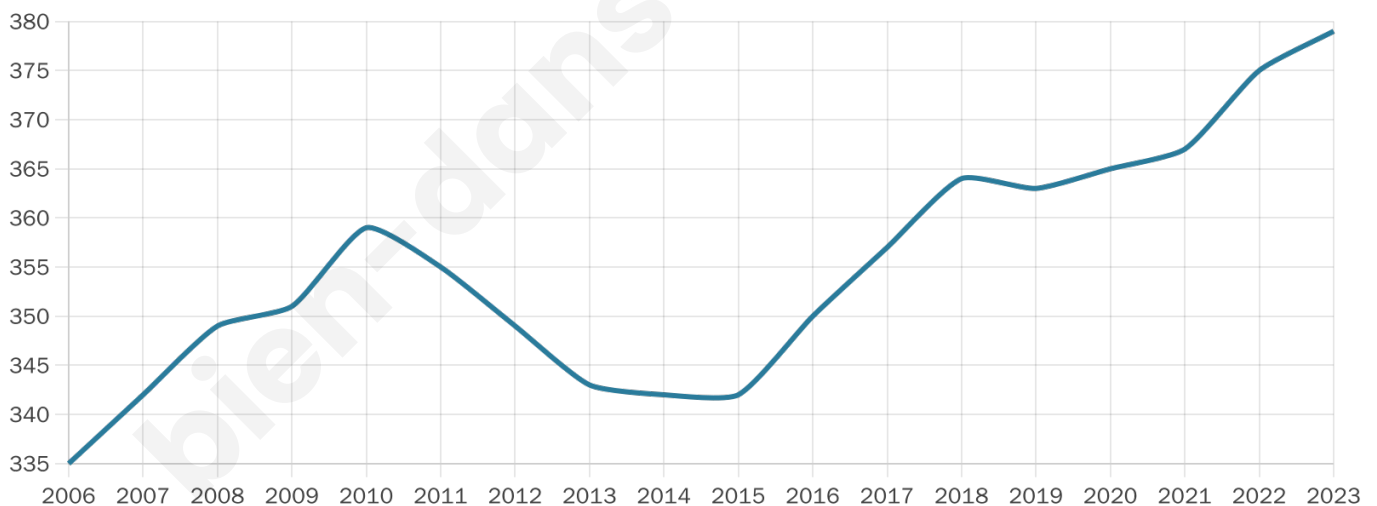

45 ans

Pop active

48.3%

Taux chômage

5.4%

Pop densité

42 h/km²

Revenu moyen

23 990 €/an

Evolution du nombre d'habitants

Sources : Institut national de la statistique et des études économiques (insee) selon Les dernières parutions officielles de 2024 portant sur les années 2020, 2021 et 2022.