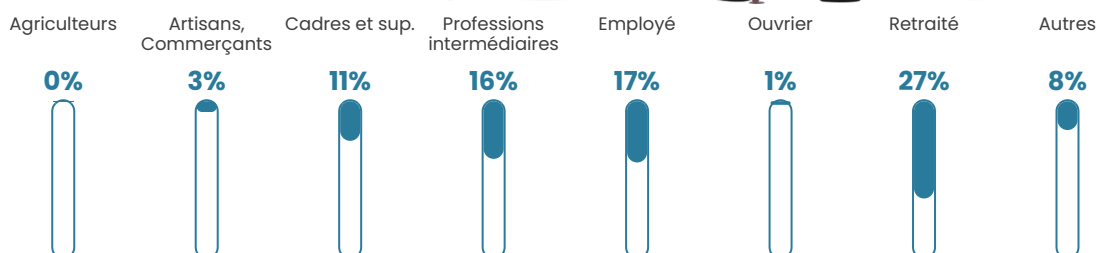

23 990 €/an

Evolution du nombre d'habitants

Sources : Institut national de la statistique et des études économiques (insee) selon Les dernières parutions officielles de 2024 portant sur les années 2020, 2021 et 2022.

Tranche d'âge

Activité professionnelle

Niveau de diplôme

Composition des ménages

Profils électoraux

Premier tour

	Jean-Luc MÉLENCHON	38.00 %
	Emmanuel MACRON	20.00 %
	Marine LE PEN	13.60 %
	Jean LASSALLE	10.40 %
	Valérie PÉCRESSÉ	4.00 %
	Fabien ROUSSEL	3.60 %
	Yannick JADOT	3.60 %
	Anne HIDALGO	2.80 %
	Éric ZEMMOUR	1.20 %
	Philippe POUTOU	1.20 %
	Nicolas DUPONT- AIGNAN	1.20 %
	Nathalie ARTHAUD	0.40 %