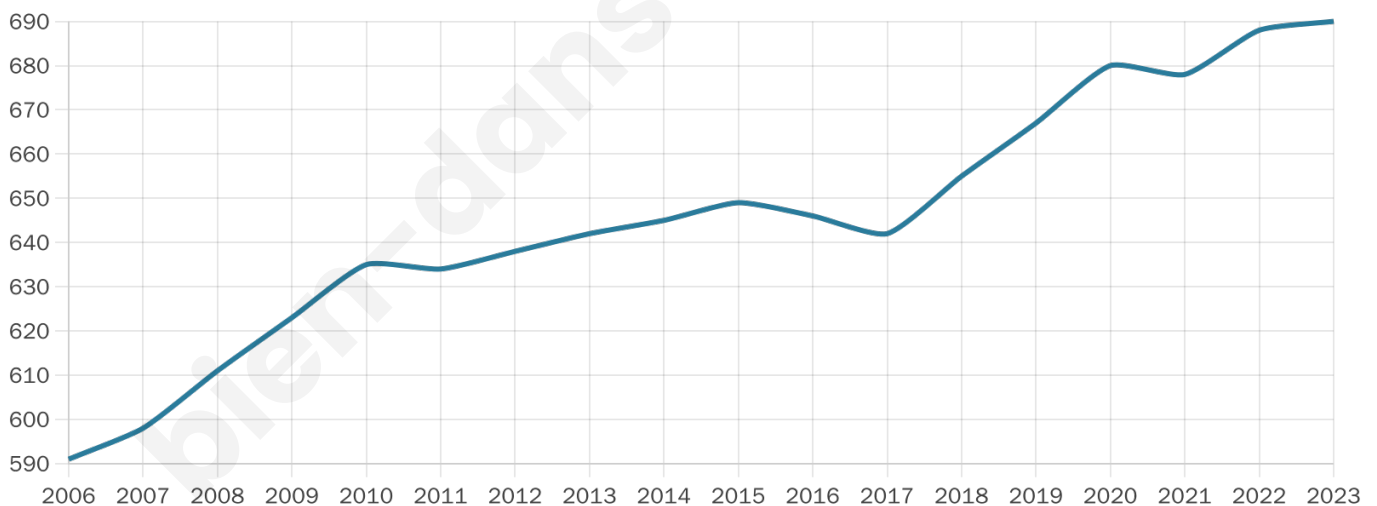

Nombre d'habitants

690

Age moyen

38 ans

Pop active

50.1%

Taux chômage

5.2%

Pop densité

43 h/km²

Revenu moyen

28 920 €/an

Evolution du nombre d'habitants

Sources : Institut national de la statistique et des études économiques (insee) selon Les dernières parutions officielles de 2024 portant sur les années 2020, 2021 et 2022.

Tranche d'âge

Activité professionnelle

Niveau de diplôme

Composition des ménages

Profils électoraux

Premier tour

	Emmanuel MACRON	23.62 %
	Marine LE PEN	22.83 %
	Jean-Luc MÉLENCHON	19.16 %
	Éric ZEMMOUR	8.40 %
	Yannick JADOT	6.56 %
	Valérie PÉCRESE	5.77 %
	Jean LASSALLE	4.20 %
	Fabien ROUSSEL	3.94 %
	Nicolas DUPONT-AIGNAN	3.15 %
	Anne HIDALGO	1.31 %
	Philippe POUTOU	1.05 %
	Nathalie ARTHAUD	0.00 %