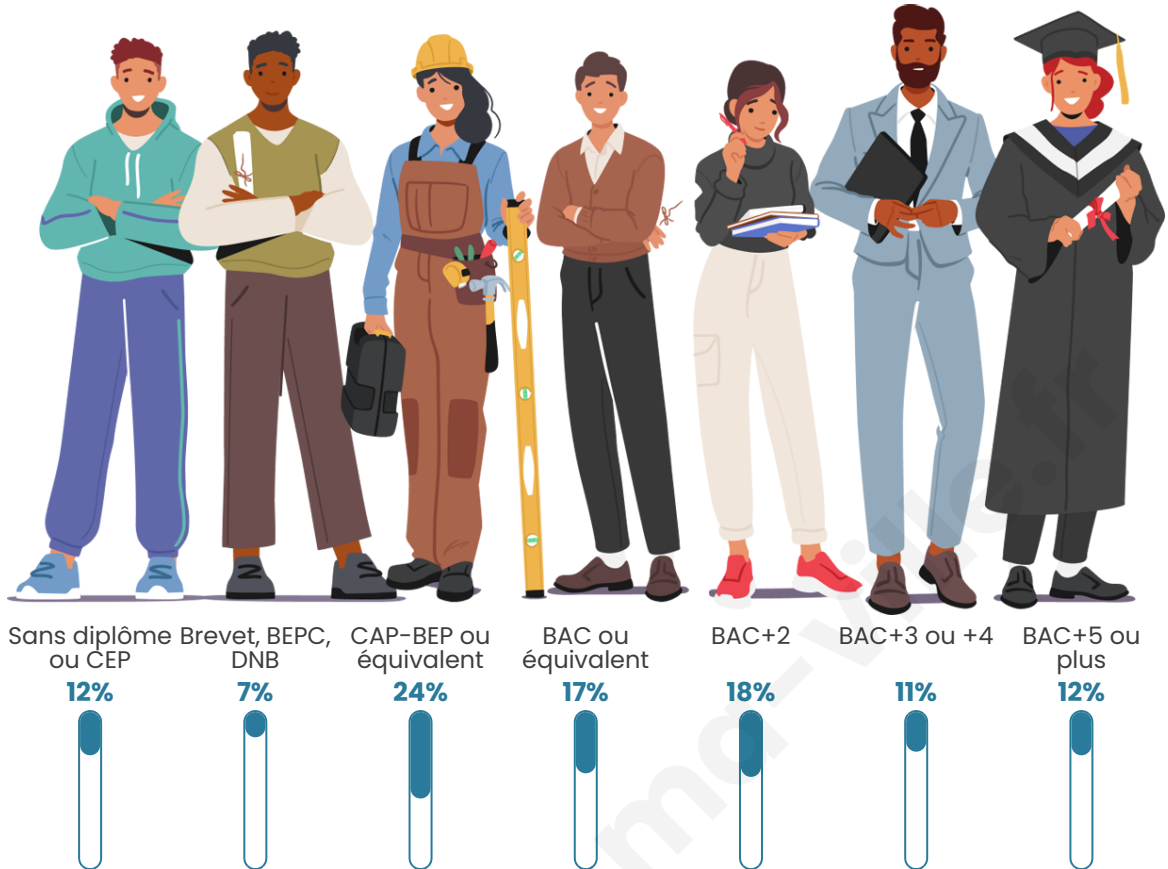

Nombre d'habitants

690

Age moyen

38 ans

Pop active

50.1%

Taux chômage

5.2%

Pop densité

43 h/km²

Revenu moyen

28 920 €/an

Evolution du nombre d'habitants

Sources : Institut national de la statistique et des études économiques (insee) selon Les dernières parutions officielles de 2024 portant sur les années 2020, 2021 et 2022.

Tranche d'âge

Activité professionnelle

Niveau de diplôme

Composition des ménages

Profils électoraux

Premier tour

	Emmanuel MACRON	23.62 %
	Marine LE PEN	22.83 %
	Jean-Luc MÉLENCHON	19.16 %
	Éric ZEMMOUR	8.40 %
	Yannick JADOT	6.56 %
	Valérie PÉCRESE	5.77 %
	Jean LASSALLE	4.20 %
	Fabien ROUSSEL	3.94 %
	Nicolas DUPONT-AIGNAN	3.15 %
	Anne HIDALGO	1.31 %
	Philippe POUTOU	1.05 %
	Nathalie ARTHAUD	0.00 %