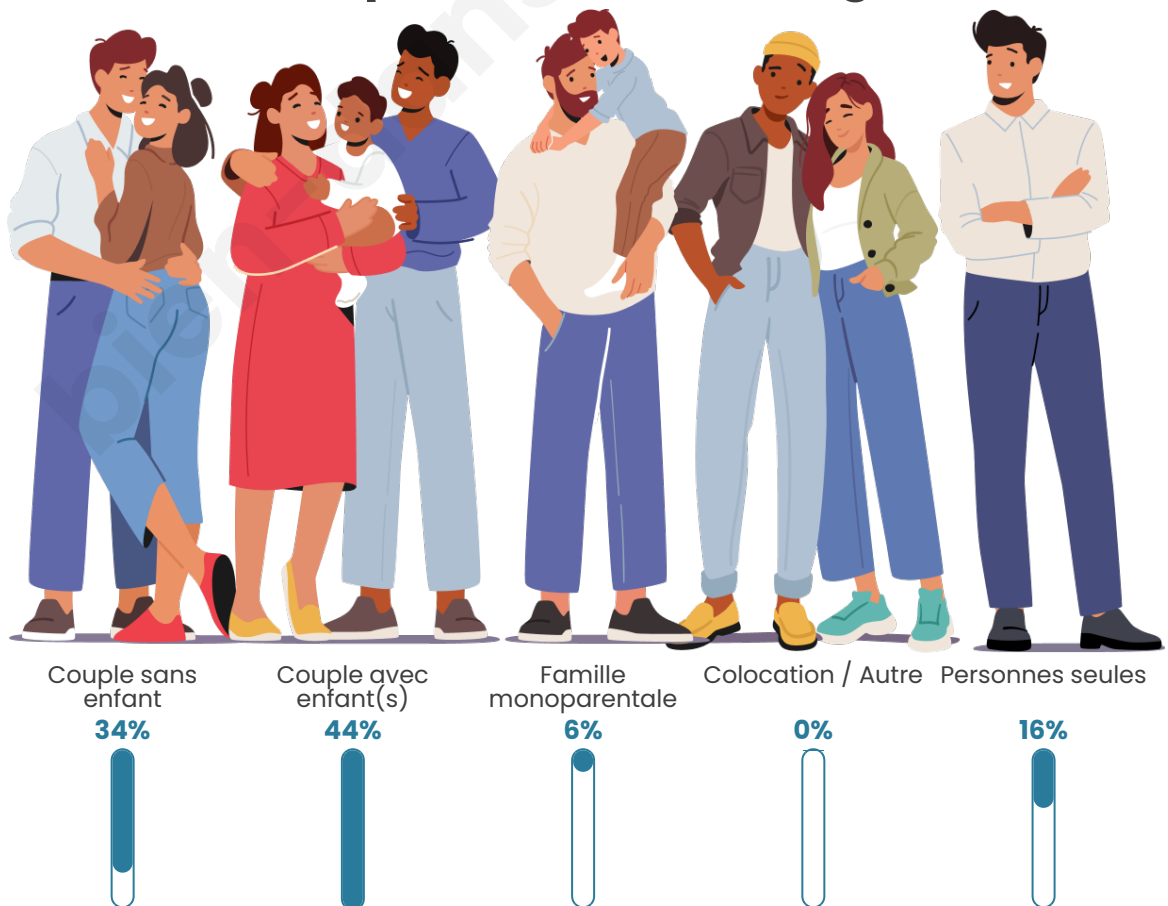

Nombre d'habitants

690

Age moyen

38 ans

Pop active

50.1%

Taux chômage

5.2%

Tranche d'âge

Activité professionnelle

Niveau de diplôme

Composition des ménages

Profils électoraux

Premier tour

	Emmanuel MACRON	23.62 %
	Marine LE PEN	22.83 %
	Jean-Luc MÉLENCHON	19.16 %
	Éric ZEMMOUR	8.40 %
	Yannick JADOT	6.56 %
	Valérie PÉCRESE	5.77 %
	Jean LASSALLE	4.20 %
	Fabien ROUSSEL	3.94 %
	Nicolas DUPONT-AIGNAN	3.15 %
	Anne HIDALGO	1.31 %
	Philippe POUTOU	1.05 %
	Nathalie ARTHAUD	0.00 %