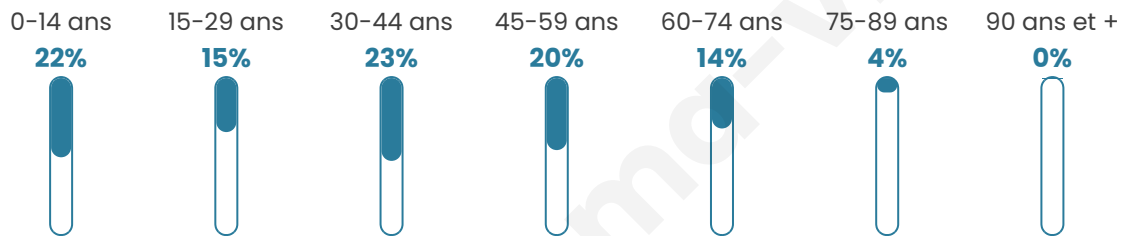

Nombre d'habitants

690

Age moyen

38 ans

Pop active

50.1%

Taux chômage

5.2%

Pop densité

43 h/km²

Revenu moyen

28 920 €/an

Evolution du nombre d'habitants

Sources : Institut national de la statistique et des études économiques (insee) selon Les dernières parutions officielles de 2024 portant sur les années 2020, 2021 et 2022.

Tranche d'âge

Activité professionnelle

Niveau de diplôme

Composition des ménages

Profils électoraux

Premier tour

	Emmanuel MACRON	23.62 %
	Marine LE PEN	22.83 %
	Jean-Luc MÉLENCHON	19.16 %
	Éric ZEMMOUR	8.40 %
	Yannick JADOT	6.56 %
	Valérie PÉCRESE	5.77 %
	Jean LASSALLE	4.20 %
	Fabien ROUSSEL	3.94 %
	Nicolas DUPONT-AIGNAN	3.15 %
	Anne HIDALGO	1.31 %
	Philippe POUTOU	1.05 %
	Nathalie ARTHAUD	0.00 %