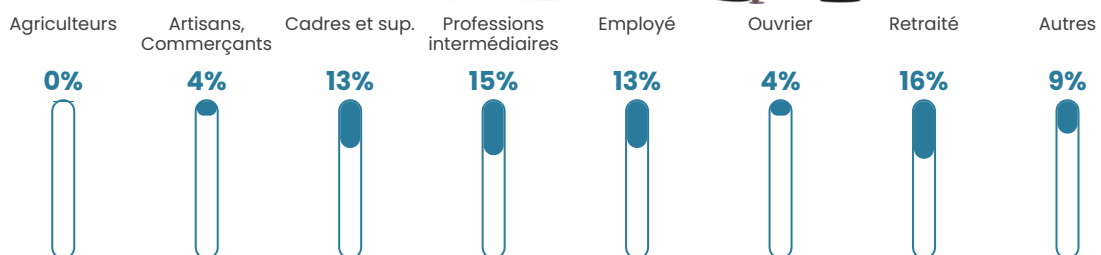

Pop densité

43 h/km²

Revenu moyen

28 920 €/an

Evolution du nombre d'habitants

Sources : Institut national de la statistique et des études économiques (insee) selon Les dernières parutions officielles de 2024 portant sur les années 2020, 2021 et 2022.

Tranche d'âge

Activité professionnelle

Niveau de diplôme

Composition des ménages

Profils électoraux

Premier tour

	Emmanuel MACRON	23.62 %
	Marine LE PEN	22.83 %
	Jean-Luc MÉLENCHON	19.16 %
	Éric ZEMMOUR	8.40 %
	Yannick JADOT	6.56 %
	Valérie PÉCRESE	5.77 %
	Jean LASSALLE	4.20 %
	Fabien ROUSSEL	3.94 %
	Nicolas DUPONT-AIGNAN	3.15 %
	Anne HIDALGO	1.31 %
	Philippe POUTOU	1.05 %
	Nathalie ARTHAUD	0.00 %