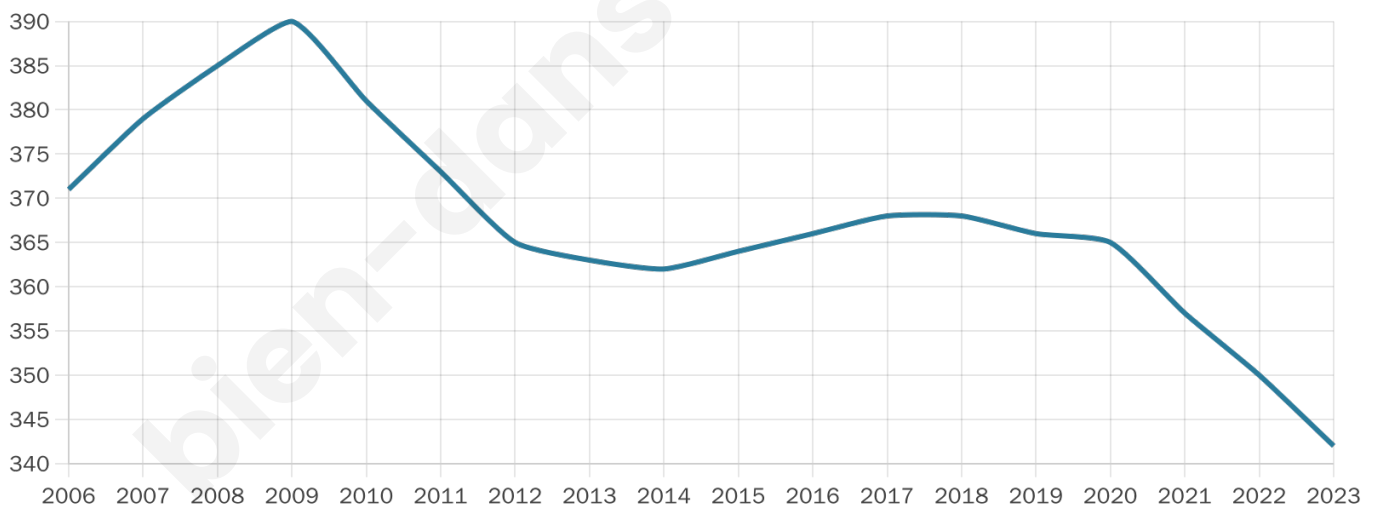

44 ans

Pop active

46.8%

Taux chômage

7.5%

Pop densité

21 h/km²

Revenu moyen

22 820 €/an

Evolution du nombre d'habitants

Sources : Institut national de la statistique et des études économiques (insee) selon Les dernières parutions officielles de 2024 portant sur les années 2020, 2021 et 2022.