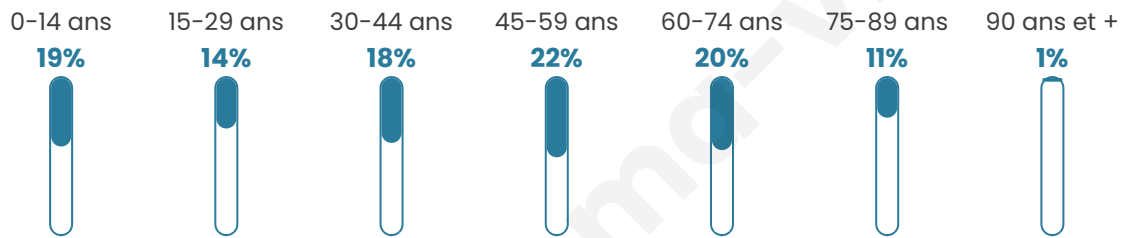

Version web

Ville de Saint-Martin-de-Bossenay

Présenté par

BIEN dans ma **VILLE** 

Sommaire

Situation géographique	3
Statistiques sur la population	4
Evolution du nombre d'habitants	4
Tranche d'âge	5
0-14 ans	5
15-29 ans	5
30-44 ans	5
45-59 ans	5
60-74 ans	5
75-89 ans	5
90 ans et +	5
Activité professionnelle	5
Agriculteurs	5
Artisans, Commerçants	5
Cadres et sup.	5
Professions intermédiaires	5
Employé	5
Ouvrier	5
Retraité	5
Autres	5
Niveau de diplôme	6
Sans diplôme ou CEP	6
Brevet, BEPC, DNB	6
CAP-BEP ou équivalent	6
BAC ou équivalent	6
BAC+2	6
BAC+3 ou +4	6
BAC+5 ou plus	6
Composition des ménages	6
Couple sans enfant	6
Couple avec enfant(s)	6
Famille monoparentale	6
Colocation / Autre	6
Personnes seules	6
Profils électoraux	7
Premier tour	7
Sécurité	8
Evolution du nombre d'infractions	8
Pour comparer	9
Services à la population	10
Commerce	10
Éducation	10
Villes autour de Saint-Martin-de-Bossenay	12

Situation géographique

i Informations clés

- **Région** : Grand Est
- **Département** : Aube
- **Code postal** : 10100
- **Superficie** : 16 km²

Statistiques sur la population

Nombre d'habitants

342

Age moyen

44 ans

Pop active

46.8%

Taux chômage

7.5%

Pop densité

21 h/km²

Revenu moyen

Tranche d'âge

Activité professionnelle

Niveau de diplôme

Composition des ménages

Profils électoraux

Premier tour

	Marine LE PEN	36.76 %
	Emmanuel MACRON	25.00 %
	Jean-Luc MÉLENCHON	10.78 %
	Éric ZEMMOUR	9.31 %
	Valérie PÉCRESSE	5.39 %
	Yannick JADOT	3.43 %
	Nicolas DUPONT-AIGNAN	2.94 %
	Fabien ROUSSEL	2.45 %
	Jean LASSALLE	1.96 %
	Philippe POUTOU	0.98 %
	Nathalie ARTHAUD	0.49 %
	Anne HIDALGO	0.49 %