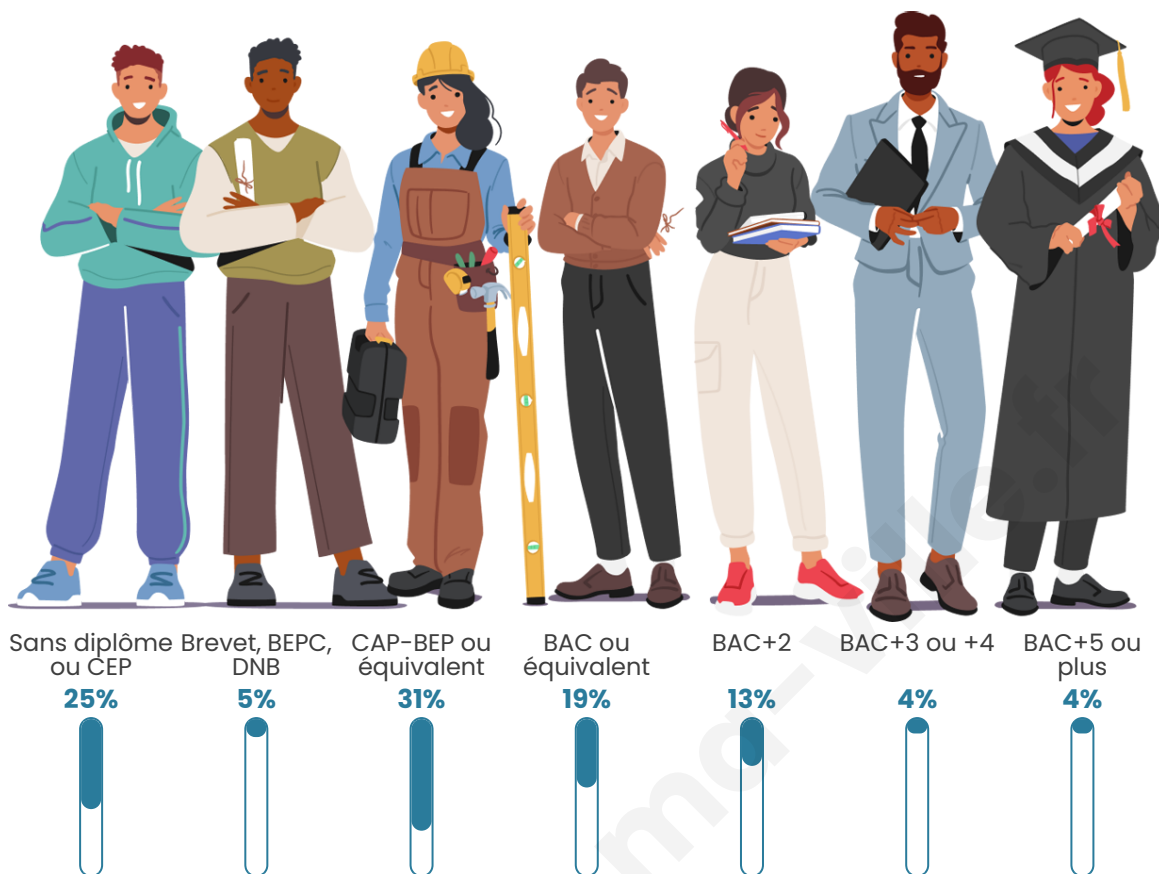

44 ans

Pop active

46.8%

Taux chômage

7.5%

Pop densité

21 h/km²

Revenu moyen

Tranche d'âge

Activité professionnelle

Niveau de diplôme

Composition des ménages

Profils électoraux

Premier tour

	Marine LE PEN	36.76 %
	Emmanuel MACRON	25.00 %
	Jean-Luc MÉLENCHON	10.78 %
	Éric ZEMMOUR	9.31 %
	Valérie PÉCRESSE	5.39 %
	Yannick JADOT	3.43 %
	Nicolas DUPONT-AIGNAN	2.94 %
	Fabien ROUSSEL	2.45 %
	Jean LASSALLE	1.96 %
	Philippe POUTOU	0.98 %
	Nathalie ARTHAUD	0.49 %
	Anne HIDALGO	0.49 %