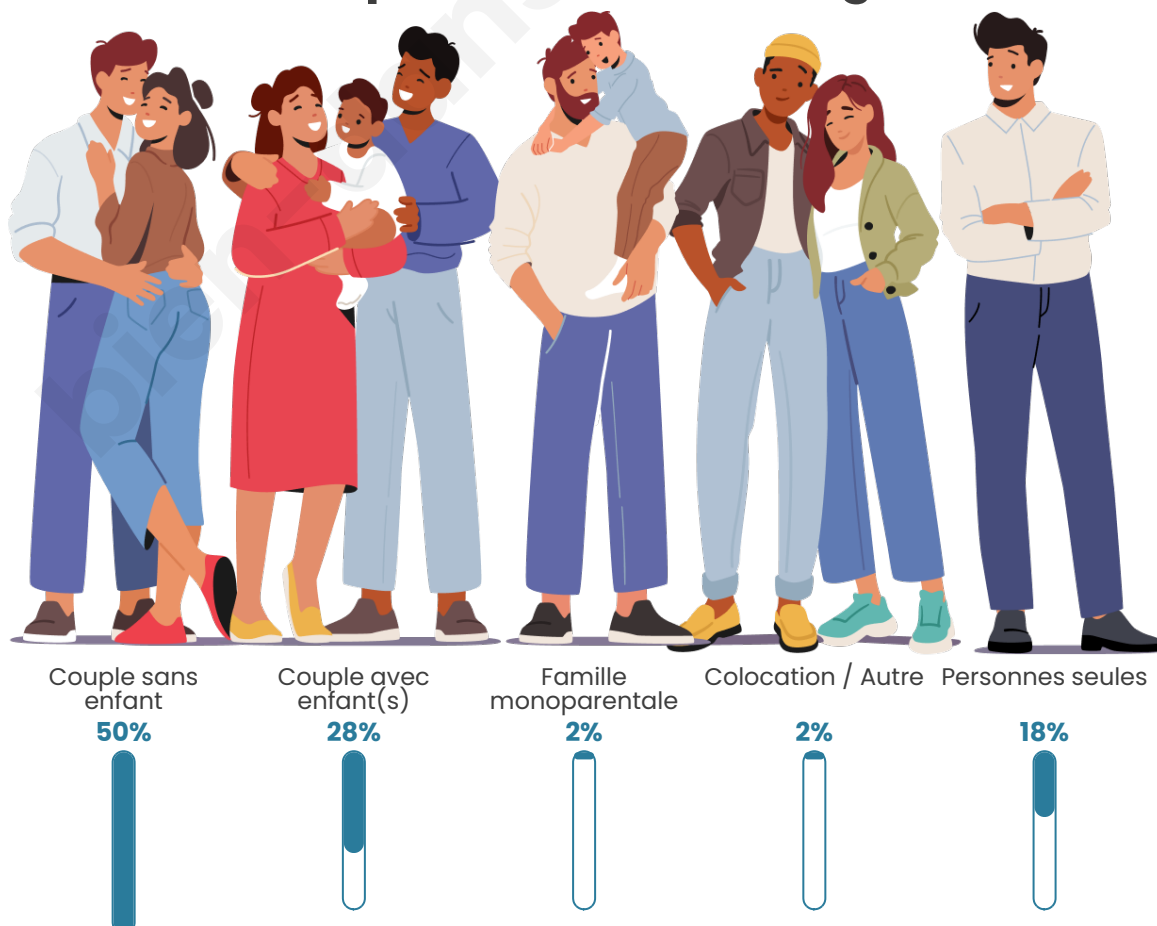

Tranche d'âge

Activité professionnelle

Niveau de diplôme

Composition des ménages

Profils électoraux

Premier tour

	Marine LE PEN	36.76 %
	Emmanuel MACRON	25.00 %
	Jean-Luc MÉLENCHON	10.78 %
	Éric ZEMMOUR	9.31 %
	Valérie PÉCRESSE	5.39 %
	Yannick JADOT	3.43 %
	Nicolas DUPONT-AIGNAN	2.94 %
	Fabien ROUSSEL	2.45 %
	Jean LASSALLE	1.96 %
	Philippe POUTOU	0.98 %
	Nathalie ARTHAUD	0.49 %
	Anne HIDALGO	0.49 %