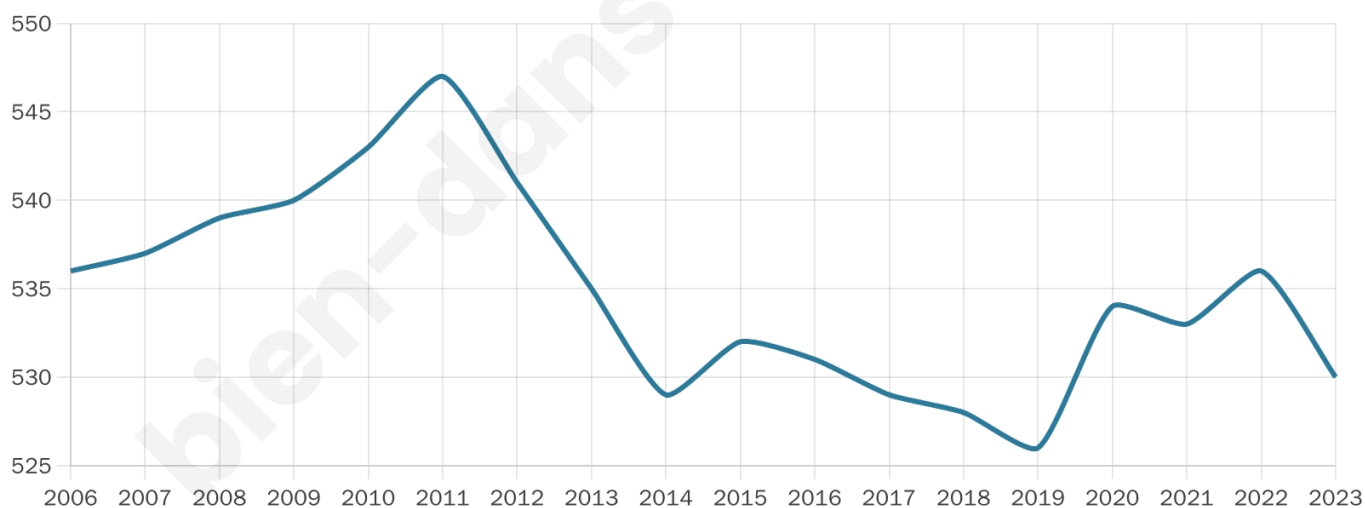

41 ans

Pop active

49.6%

Taux chômage

6%

Pop densité

44 h/km²

Revenu moyen

22 180 €/an

Evolution du nombre d'habitants

Sources : Institut national de la statistique et des études économiques (insee) selon Les dernières parutions officielles de 2024 portant sur les années 2020, 2021 et 2022.