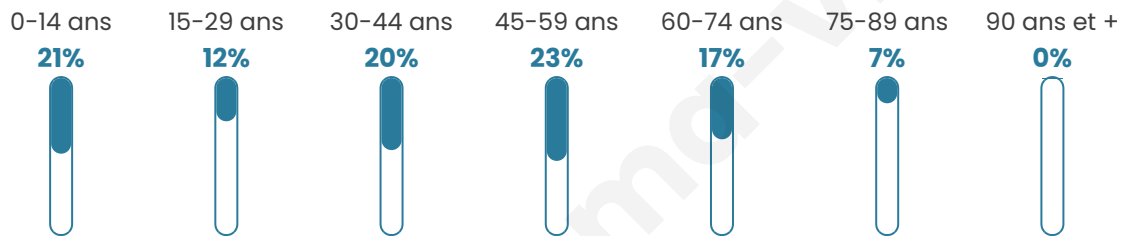

41 ans

Pop active

49.6%

Taux chômage

6%

Pop densité

44 h/km²

Revenu moyen

Tranche d'âge

Activité professionnelle

Niveau de diplôme

Composition des ménages

Profils électoraux

Premier tour

	Emmanuel MACRON	34.90 %
	Marine LE PEN	29.53 %
	Jean-Luc MÉLENCHON	15.10 %
	Valérie PÉCRESSÉ	6.38 %
	Éric ZEMMOUR	3.02 %
	Fabien ROUSSEL	2.68 %
	Yannick JADOT	2.68 %
	Jean LASSALLE	2.01 %
	Nicolas DUPONT-AIGNAN	1.34 %
	Nathalie ARTHAUD	1.01 %
	Anne HIDALGO	1.01 %
	Philippe POUTOU	0.34 %