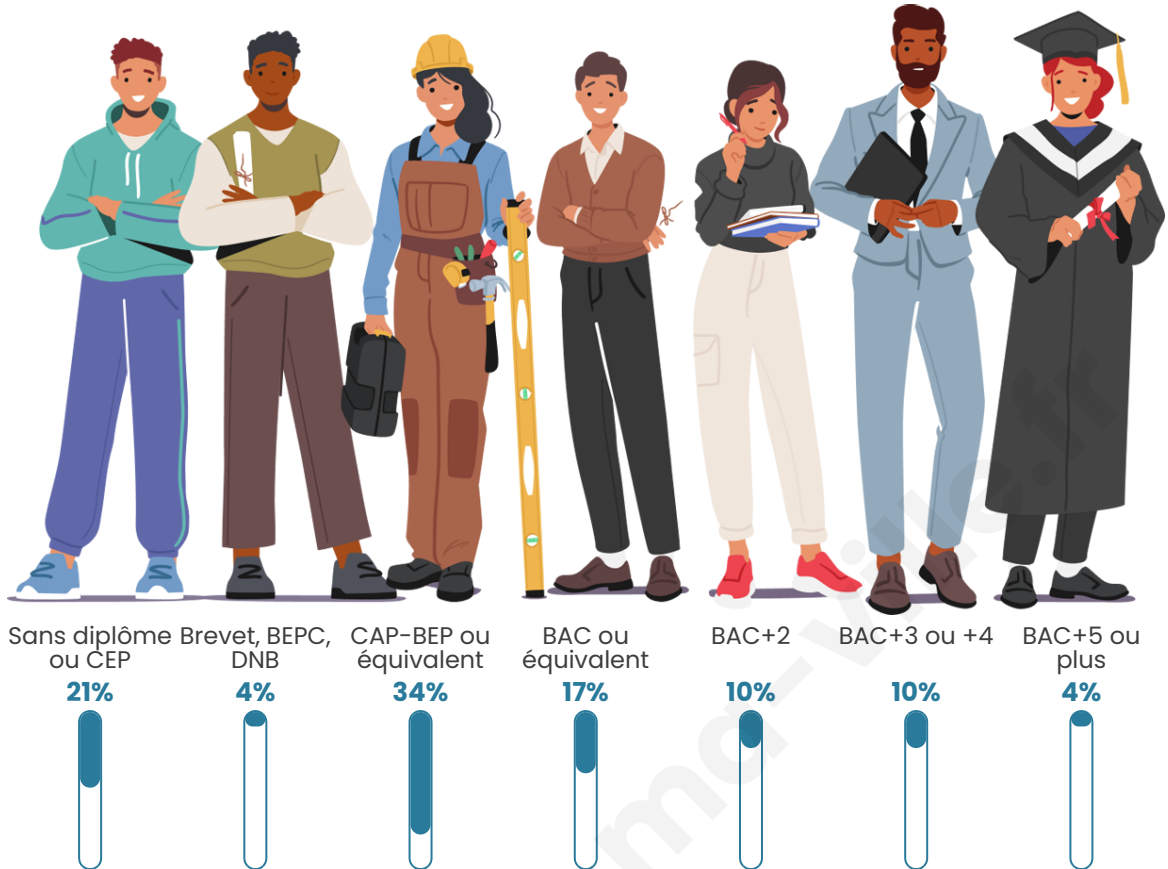

41 ans

Pop active

49.6%

Taux chômage

6%

Pop densité

44 h/km²

Revenu moyen

Tranche d'âge

Activité professionnelle

Niveau de diplôme

Composition des ménages

Profils électoraux

Premier tour

	Emmanuel MACRON	34.90 %
	Marine LE PEN	29.53 %
	Jean-Luc MÉLENCHON	15.10 %
	Valérie PÉCRESSÉ	6.38 %
	Éric ZEMMOUR	3.02 %
	Fabien ROUSSEL	2.68 %
	Yannick JADOT	2.68 %
	Jean LASSALLE	2.01 %
	Nicolas DUPONT-AIGNAN	1.34 %
	Nathalie ARTHAUD	1.01 %
	Anne HIDALGO	1.01 %
	Philippe POUTOU	0.34 %