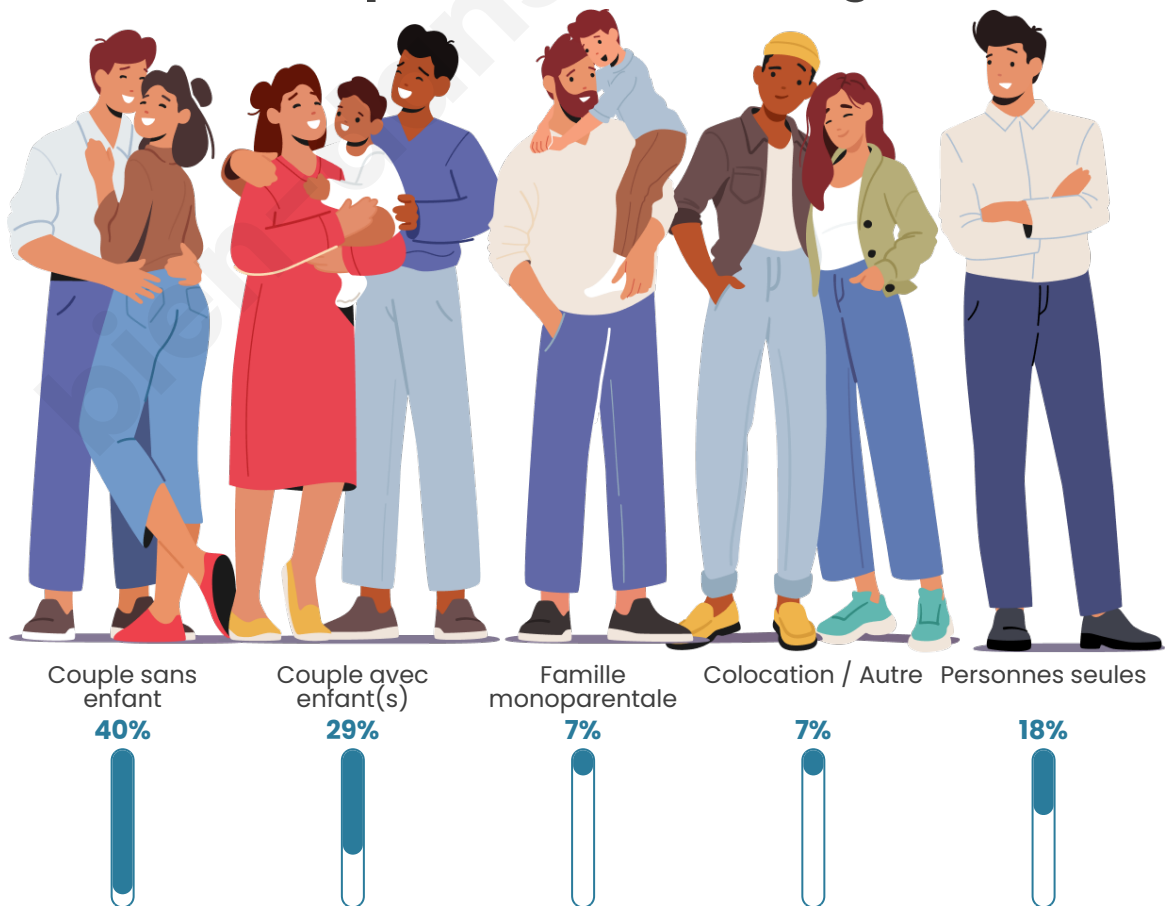

Tranche d'âge

Activité professionnelle

Niveau de diplôme

Composition des ménages

Profils électoraux

Premier tour

	Emmanuel MACRON	34.90 %
	Marine LE PEN	29.53 %
	Jean-Luc MÉLENCHON	15.10 %
	Valérie PÉCRESSÉ	6.38 %
	Éric ZEMMOUR	3.02 %
	Fabien ROUSSEL	2.68 %
	Yannick JADOT	2.68 %
	Jean LASSALLE	2.01 %
	Nicolas DUPONT-AIGNAN	1.34 %
	Nathalie ARTHAUD	1.01 %
	Anne HIDALGO	1.01 %
	Philippe POUTOU	0.34 %