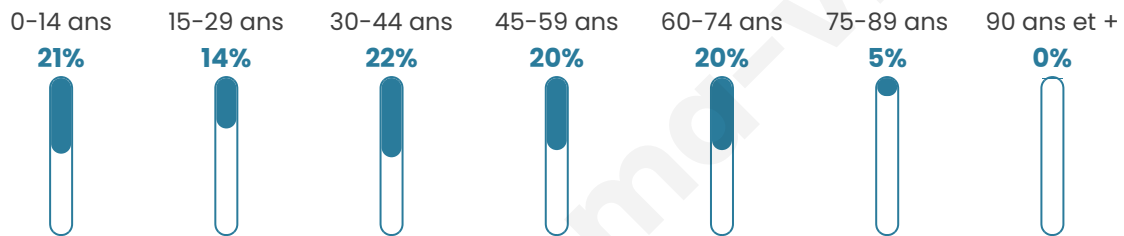

# Statistiques sur la population

Nombre d'habitants

**428**

Age moyen

**40 ans**

Pop active

**49.3%**

Taux chômage

**7%**

Pop densité

**54 h/km<sup>2</sup>**

Revenu moyen

**25 590 €/an**

## Evolution du nombre d'habitants

Sources : Institut national de la statistique et des études économiques (insee) selon Les dernières parutions officielles de 2024 portant sur les années 2020, 2021 et 2022.

## Tranche d'âge