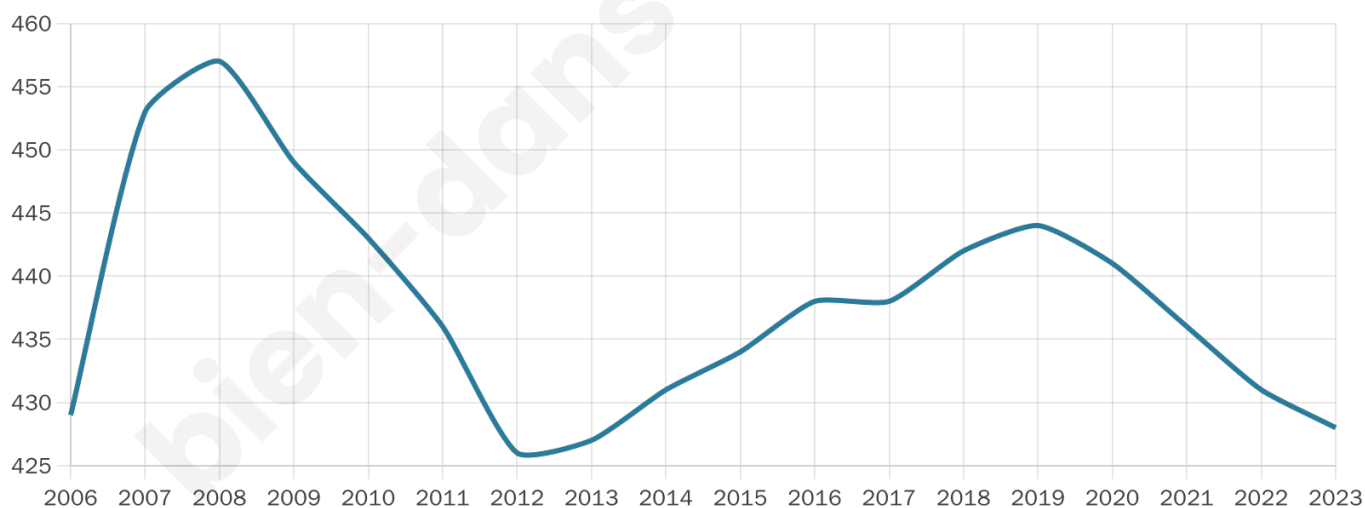

# Statistiques sur la population

Nombre d'habitants

**428**

Age moyen

**40 ans**

Pop active

**49.3%**

Taux chômage

**7%**

Pop densité

**54 h/km<sup>2</sup>**

Revenu moyen

**25 590 €/an**

## Evolution du nombre d'habitants

Sources : Institut national de la statistique et des études économiques (insee) selon Les dernières parutions officielles de 2024 portant sur les années 2020, 2021 et 2022.