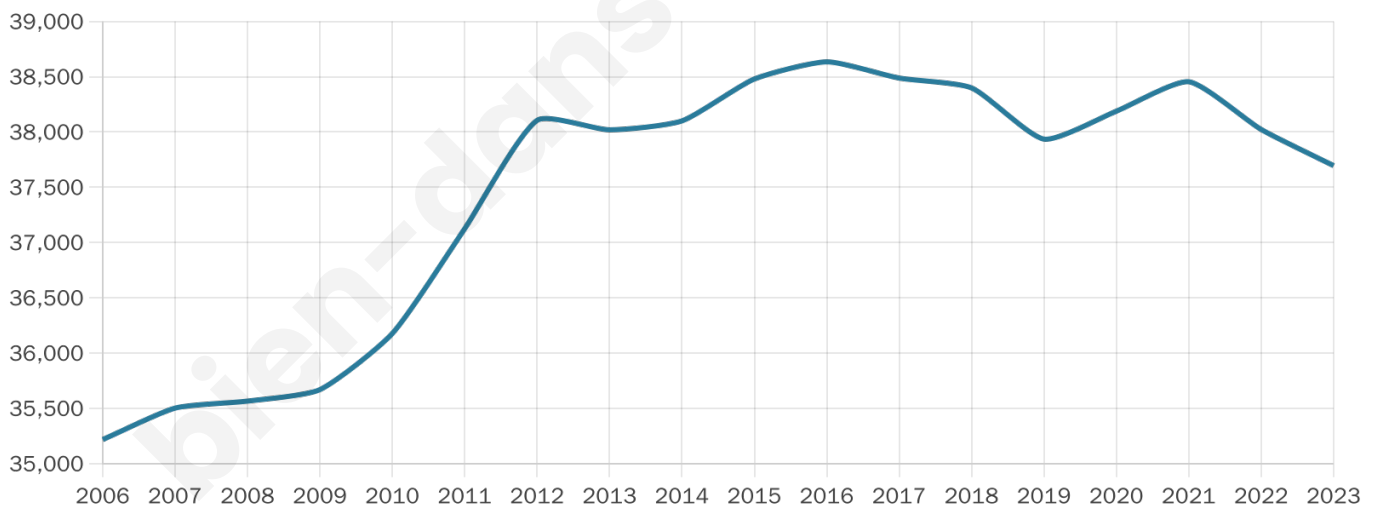

# Statistiques sur la population

Nombre d'habitants

**37 695**

Age moyen

**36 ans**

Pop active

**45.9%**

Taux chômage

**8.7%**

Pop densité

**4 188 h/km<sup>2</sup>**

Revenu moyen

**21 160 €/an**

## Evolution du nombre d'habitants

Sources : Institut national de la statistique et des études économiques (insee) selon Les dernières parutions officielles de 2024 portant sur les années 2020, 2021 et 2022.