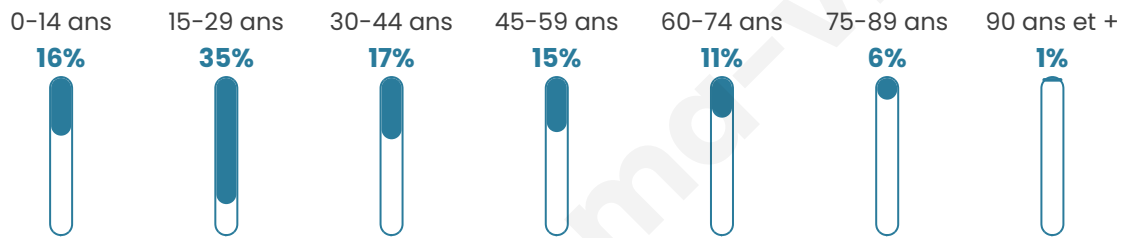

# Statistiques sur la population

Nombre d'habitants

**37 695**

Age moyen

**36 ans**

Pop active

**45.9%**

Taux chômage

**8.7%**

Pop densité

**4 188 h/km<sup>2</sup>**

Revenu moyen

**21 160 €/an**

## Evolution du nombre d'habitants

Sources : Institut national de la statistique et des études économiques (insee) selon Les dernières parutions officielles de 2024 portant sur les années 2020, 2021 et 2022.

## Tranche d'âge