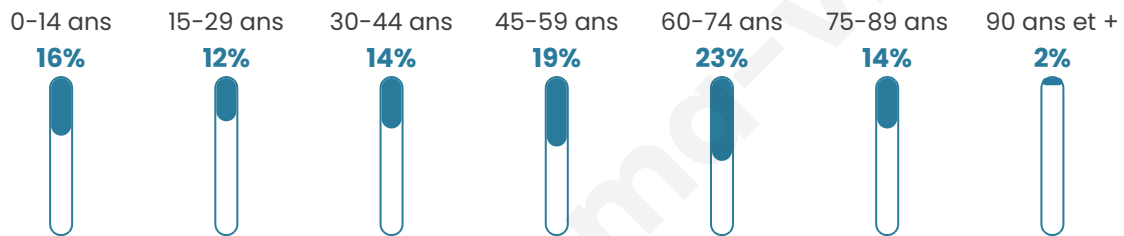

Nombre d'habitants

845

Age moyen

48 ans

Pop active

39.2%

Taux chômage

8.3%

Pop densité

29 h/km²

Revenu moyen

19 070 €/an

Evolution du nombre d'habitants

Sources : Institut national de la statistique et des études économiques (insee) selon Les dernières parutions officielles de 2024 portant sur les années 2020, 2021 et 2022.

Tranche d'âge

Activité professionnelle

Niveau de diplôme

Composition des ménages

Profils électoraux

Premier tour

	Marine LE PEN	29.74 %
	Emmanuel MACRON	26.77 %
	Jean-Luc MÉLENCHON	12.83 %
	Éric ZEMMOUR	7.81 %
	Jean LASSALLE	6.32 %
	Fabien ROUSSEL	5.76 %
	Valérie PÉCRESE	3.72 %
	Anne HIDALGO	2.42 %
	Nicolas DUPONT-AIGNAN	2.23 %
	Yannick JADOT	1.12 %
	Nathalie ARTHAUD	0.93 %
	Philippe POUTOU	0.37 %

666 inscrits

Participation : 82.28%

Votes blancs : 1.46%

Votes nuls : 0.36%

Second tour

	Emmanuel MACRON	45,44 %
	Marine LE PEN	54,56 %

665 inscrits

Participation : 82.11%