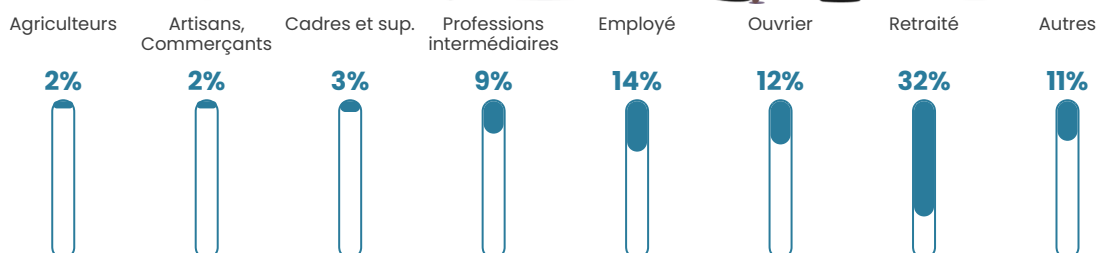

Pop densité

29 h/km²

Revenu moyen

19 070 €/an

Evolution du nombre d'habitants

Sources : Institut national de la statistique et des études économiques (insee) selon Les dernières parutions officielles de 2024 portant sur les années 2020, 2021 et 2022.

Tranche d'âge

Activité professionnelle

Niveau de diplôme

Composition des ménages

Profils électoraux

Premier tour

	Marine LE PEN	29.74 %
	Emmanuel MACRON	26.77 %
	Jean-Luc MÉLENCHON	12.83 %
	Éric ZEMMOUR	7.81 %
	Jean LASSALLE	6.32 %
	Fabien ROUSSEL	5.76 %
	Valérie PÉCRESE	3.72 %
	Anne HIDALGO	2.42 %
	Nicolas DUPONT-AIGNAN	2.23 %
	Yannick JADOT	1.12 %
	Nathalie ARTHAUD	0.93 %
	Philippe POUTOU	0.37 %