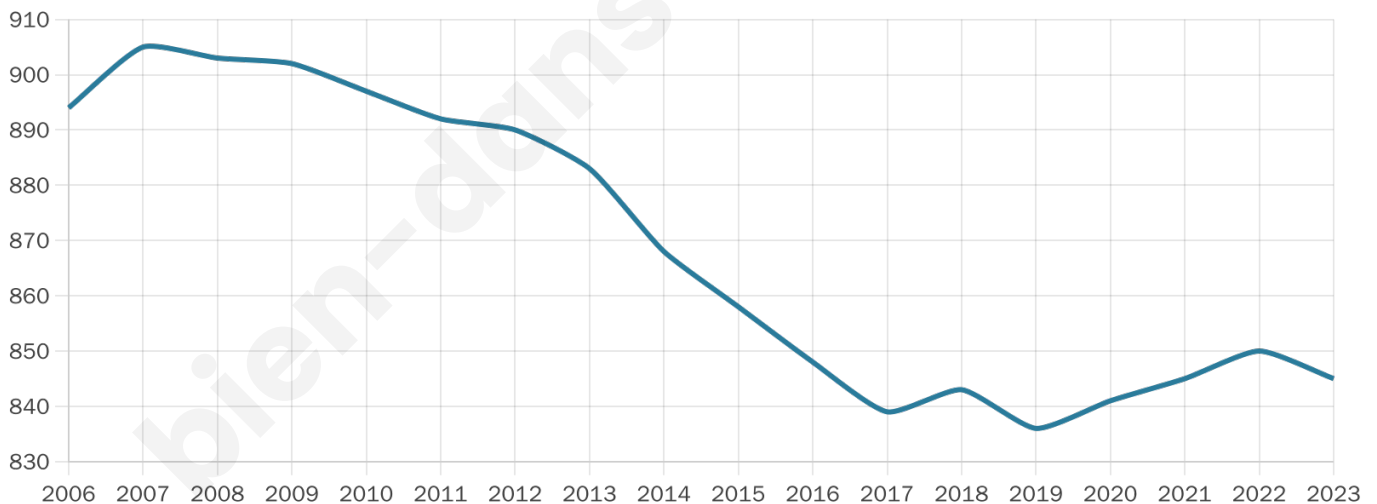

Nombre d'habitants

845

Age moyen

48 ans

Pop active

39.2%

Taux chômage

8.3%

Pop densité

29 h/km²

Revenu moyen

19 070 €/an

Evolution du nombre d'habitants

Sources : Institut national de la statistique et des études économiques (insee) selon Les dernières parutions officielles de 2024 portant sur les années 2020, 2021 et 2022.

Tranche d'âge

Activité professionnelle

Niveau de diplôme

Composition des ménages

Profils électoraux

Premier tour

	Marine LE PEN	29.74 %
	Emmanuel MACRON	26.77 %
	Jean-Luc MÉLENCHON	12.83 %
	Éric ZEMMOUR	7.81 %
	Jean LASSALLE	6.32 %
	Fabien ROUSSEL	5.76 %
	Valérie PÉCRESE	3.72 %
	Anne HIDALGO	2.42 %
	Nicolas DUPONT-AIGNAN	2.23 %
	Yannick JADOT	1.12 %
	Nathalie ARTHAUD	0.93 %
	Philippe POUTOU	0.37 %