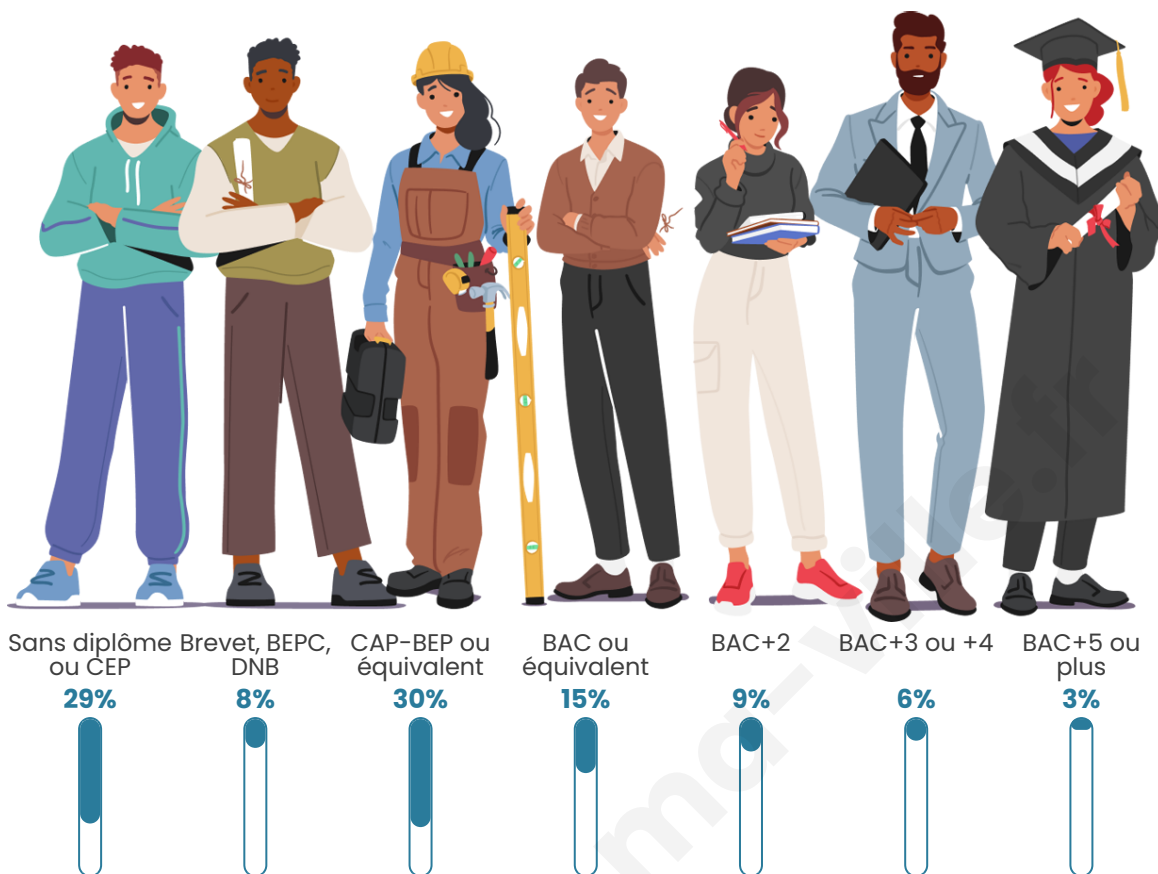

Nombre d'habitants

845

Age moyen

48 ans

Pop active

39.2%

Taux chômage

8.3%

Pop densité

29 h/km²

Revenu moyen

19 070 €/an

Evolution du nombre d'habitants

Sources : Institut national de la statistique et des études économiques (insee) selon Les dernières parutions officielles de 2024 portant sur les années 2020, 2021 et 2022.

Tranche d'âge

Activité professionnelle

Niveau de diplôme

Composition des ménages

Profils électoraux

Premier tour

	Marine LE PEN	29.74 %
	Emmanuel MACRON	26.77 %
	Jean-Luc MÉLENCHON	12.83 %
	Éric ZEMMOUR	7.81 %
	Jean LASSALLE	6.32 %
	Fabien ROUSSEL	5.76 %
	Valérie PÉCRESE	3.72 %
	Anne HIDALGO	2.42 %
	Nicolas DUPONT-AIGNAN	2.23 %
	Yannick JADOT	1.12 %
	Nathalie ARTHAUD	0.93 %
	Philippe POUTOU	0.37 %