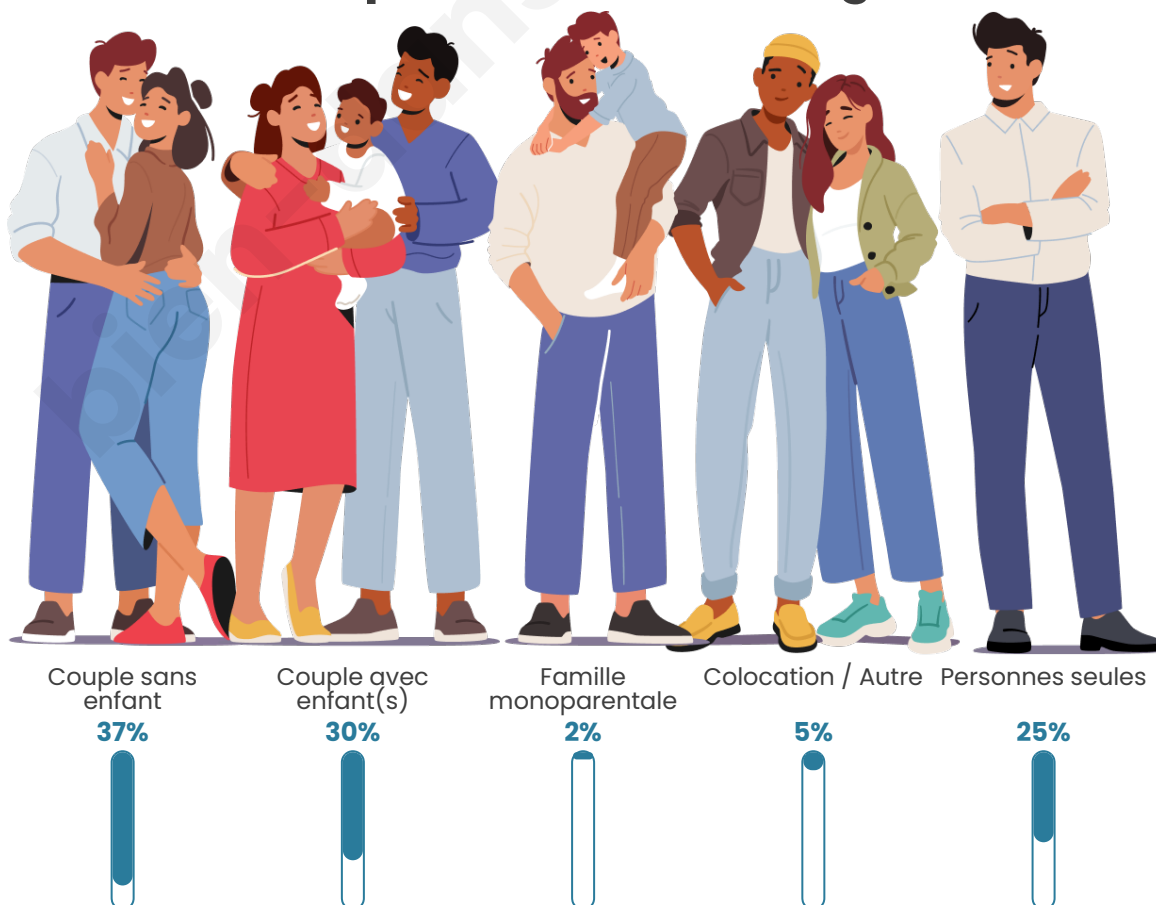

Tranche d'âge

Activité professionnelle

Niveau de diplôme

Composition des ménages

Profils électoraux

Premier tour

	Marine LE PEN	29.74 %
	Emmanuel MACRON	26.77 %
	Jean-Luc MÉLENCHON	12.83 %
	Éric ZEMMOUR	7.81 %
	Jean LASSALLE	6.32 %
	Fabien ROUSSEL	5.76 %
	Valérie PÉCRESE	3.72 %
	Anne HIDALGO	2.42 %
	Nicolas DUPONT-AIGNAN	2.23 %
	Yannick JADOT	1.12 %
	Nathalie ARTHAUD	0.93 %
	Philippe POUTOU	0.37 %