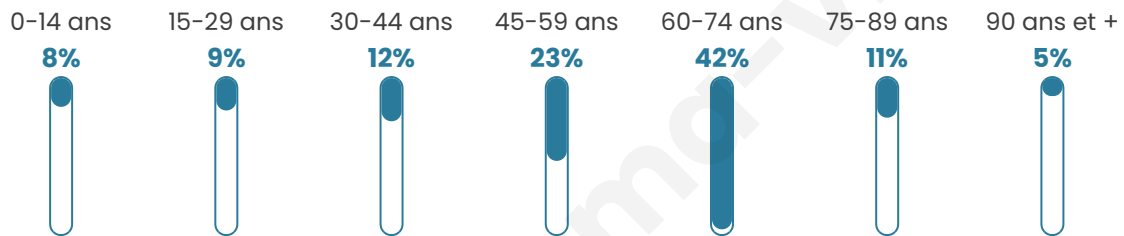

Nombre d'habitants

138

Age moyen

55 ans

Pop active

37%

Taux chômage

4.3%

Pop densité

3 h/km²

Revenu moyen

NC

Evolution du nombre d'habitants

Sources : Institut national de la statistique et des études économiques (insee) selon Les dernières parutions officielles de 2024 portant sur les années 2020, 2021 et 2022.

Tranche d'âge

Activité professionnelle

Niveau de diplôme

Composition des ménages

Profils électoraux

Premier tour

	Marine LE PEN	30.47 %
	Emmanuel MACRON	20.31 %
	Jean-Luc MÉLENCHON	16.41 %
	Valérie PÉCRESE	9.38 %
	Éric ZEMMOUR	7.81 %
	Fabien ROUSSEL	3.91 %
	Jean LASSALLE	3.91 %
	Nicolas DUPONT-AIGNAN	3.13 %
	Yannick JADOT	2.34 %
	Nathalie ARTHAUD	1.56 %
	Philippe POUTOU	0.78 %
	Anne HIDALGO	0.00 %