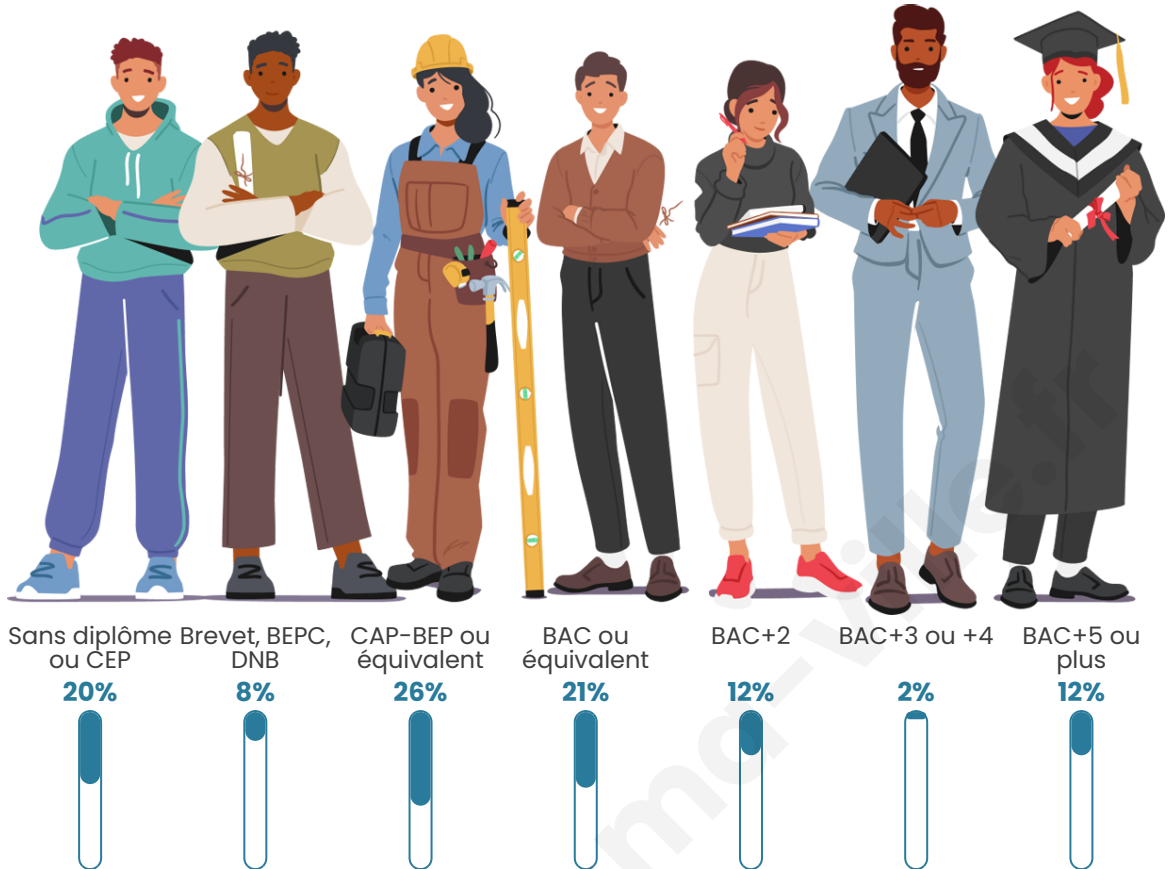

Nombre d'habitants

138

Age moyen

55 ans

Pop active

37%

Taux chômage

4.3%

Tranche d'âge

Activité professionnelle

Niveau de diplôme

Composition des ménages

Profils électoraux

Premier tour

	Marine LE PEN	30.47 %
	Emmanuel MACRON	20.31 %
	Jean-Luc MÉLENCHON	16.41 %
	Valérie PÉCRESE	9.38 %
	Éric ZEMMOUR	7.81 %
	Fabien ROUSSEL	3.91 %
	Jean LASSALLE	3.91 %
	Nicolas DUPONT-AIGNAN	3.13 %
	Yannick JADOT	2.34 %
	Nathalie ARTHAUD	1.56 %
	Philippe POUTOU	0.78 %
	Anne HIDALGO	0.00 %