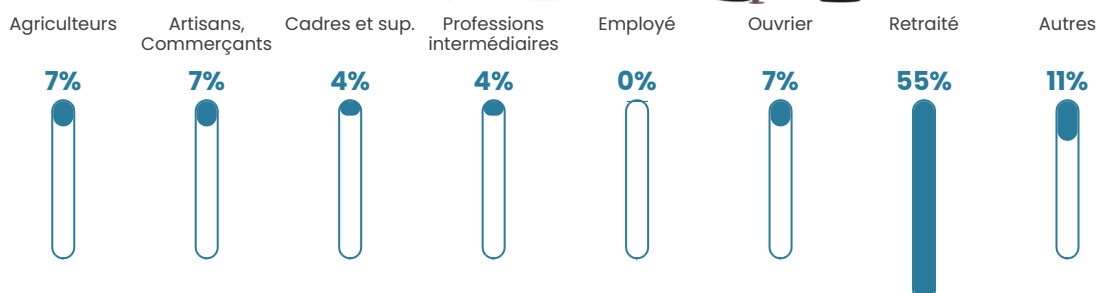

Nombre d'habitants

138

Age moyen

55 ans

Pop active

37%

Taux chômage

4.3%

Pop densité

3 h/km²

Revenu moyen

NC

Evolution du nombre d'habitants

Sources : Institut national de la statistique et des études économiques (insee) selon Les dernières parutions officielles de 2024 portant sur les années 2020, 2021 et 2022.

Tranche d'âge

Activité professionnelle

Niveau de diplôme

Composition des ménages

Profils électoraux

Premier tour

	Marine LE PEN	30.47 %
	Emmanuel MACRON	20.31 %
	Jean-Luc MÉLENCHON	16.41 %
	Valérie PÉCRESE	9.38 %
	Éric ZEMMOUR	7.81 %
	Fabien ROUSSEL	3.91 %
	Jean LASSALLE	3.91 %
	Nicolas DUPONT-AIGNAN	3.13 %
	Yannick JADOT	2.34 %
	Nathalie ARTHAUD	1.56 %
	Philippe POUTOU	0.78 %
	Anne HIDALGO	0.00 %