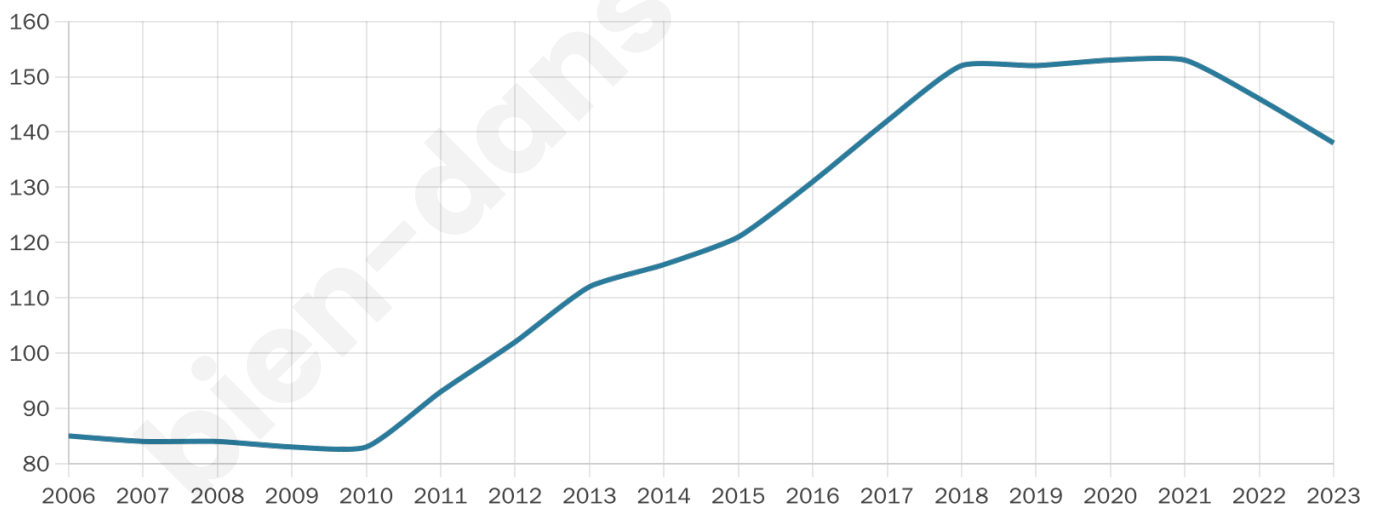

Nombre d'habitants

138

Age moyen

55 ans

Pop active

37%

Taux chômage

4.3%

Pop densité

3 h/km²

Revenu moyen

NC

Evolution du nombre d'habitants

Sources : Institut national de la statistique et des études économiques (insee) selon Les dernières parutions officielles de 2024 portant sur les années 2020, 2021 et 2022.

Tranche d'âge

Activité professionnelle

Niveau de diplôme

Composition des ménages

Profils électoraux

Premier tour

	Marine LE PEN	30.47 %
	Emmanuel MACRON	20.31 %
	Jean-Luc MÉLENCHON	16.41 %
	Valérie PÉCRESE	9.38 %
	Éric ZEMMOUR	7.81 %
	Fabien ROUSSEL	3.91 %
	Jean LASSALLE	3.91 %
	Nicolas DUPONT-AIGNAN	3.13 %
	Yannick JADOT	2.34 %
	Nathalie ARTHAUD	1.56 %
	Philippe POUTOU	0.78 %
	Anne HIDALGO	0.00 %