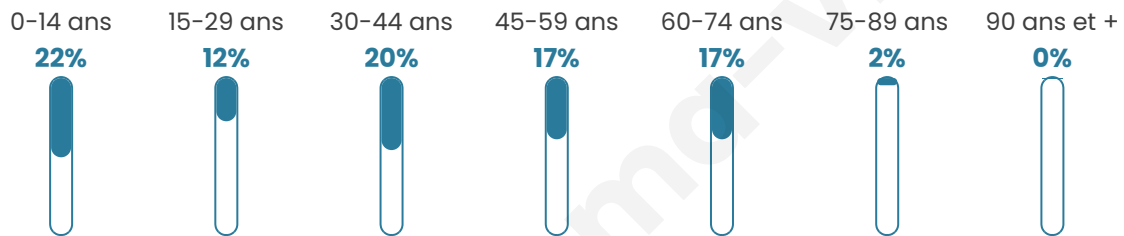

# Statistiques sur la population

Nombre d'habitants

**149**

Age moyen

**37 ans**

Pop active

**48.3%**

Taux chômage

**9.5%**

Pop densité

**21 h/km<sup>2</sup>**

Revenu moyen

**26 130 €/an**

## Evolution du nombre d'habitants

Sources : Institut national de la statistique et des études économiques (insee) selon Les dernières parutions officielles de 2024 portant sur les années 2020, 2021 et 2022.

## Tranche d'âge