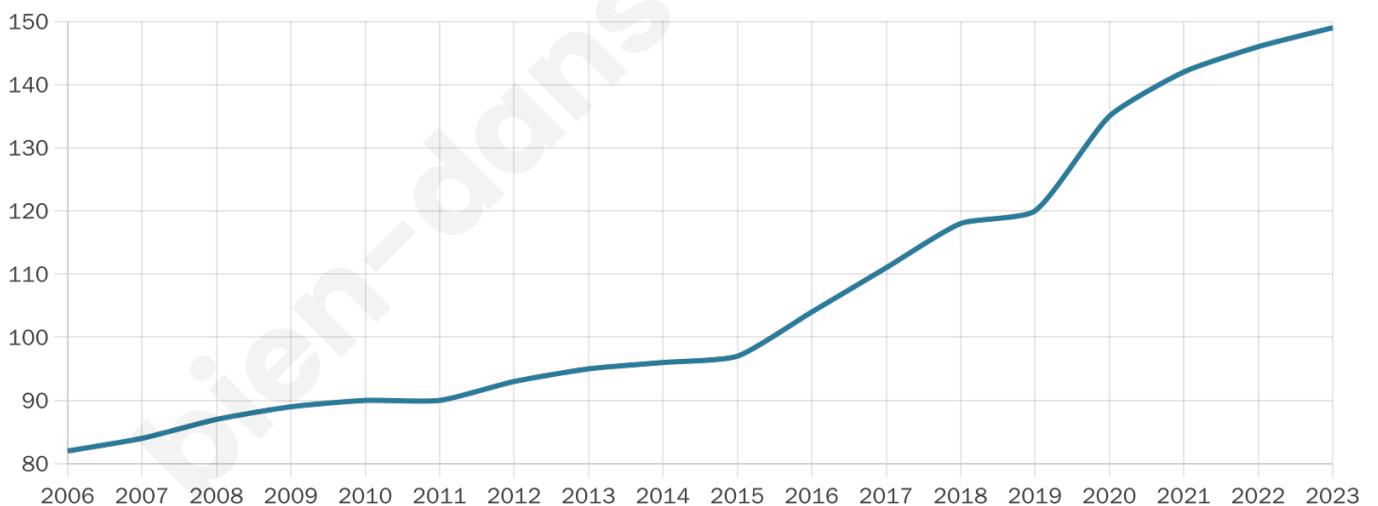

# Statistiques sur la population

Nombre d'habitants

**149**

Age moyen

**37 ans**

Pop active

**48.3%**

Taux chômage

**9.5%**

Pop densité

**21 h/km<sup>2</sup>**

Revenu moyen

**26 130 €/an**

## Evolution du nombre d'habitants

Sources : Institut national de la statistique et des études économiques (insee) selon Les dernières parutions officielles de 2024 portant sur les années 2020, 2021 et 2022.