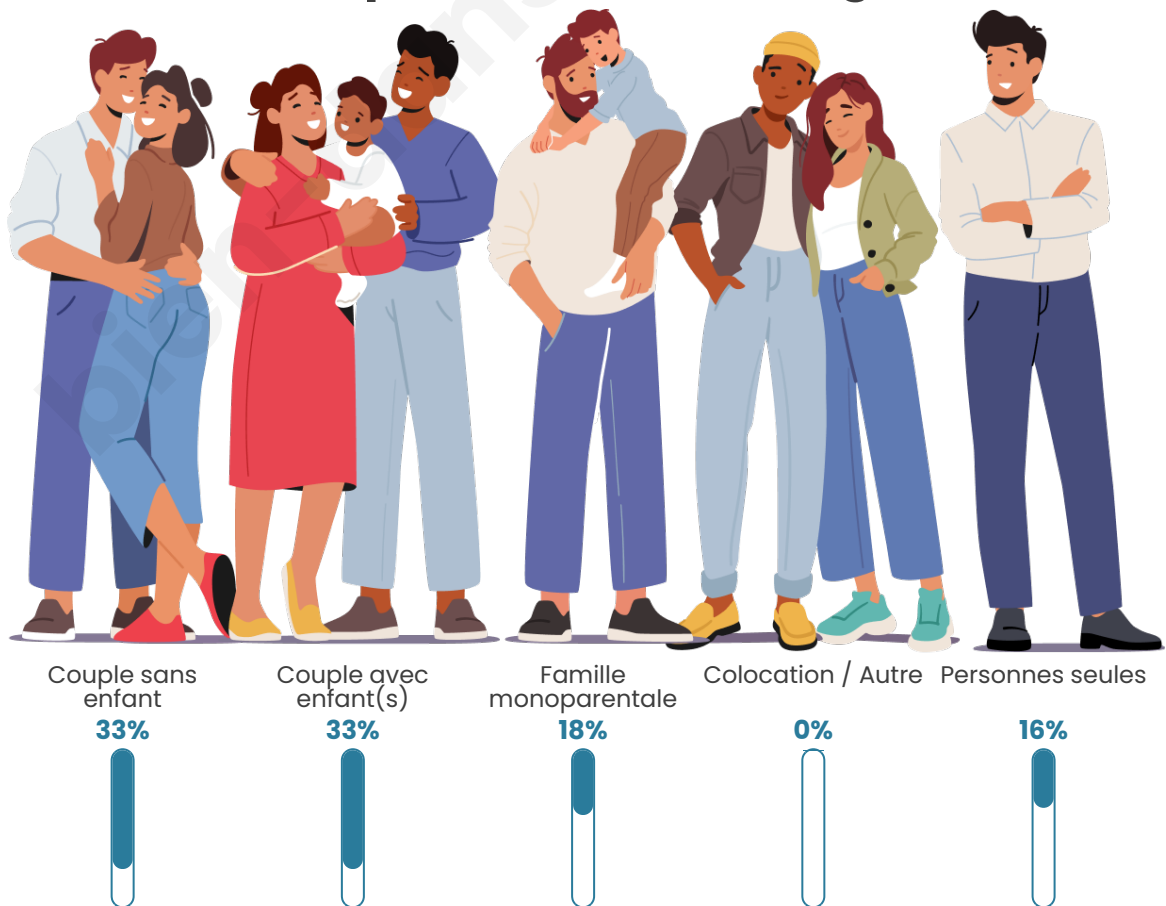

Tranche d'âge

Activité professionnelle

Niveau de diplôme

Composition des ménages

Profils électoraux

Premier tour

	Marine LE PEN	32.43 %
	Emmanuel MACRON	28.38 %
	Jean-Luc MÉLENCHON	16.22 %
	Jean LASSALLE	6.76 %
	Valérie PÉCRESSE	5.41 %
	Éric ZEMMOUR	4.05 %
	Nathalie ARTHAUD	1.35 %
	Fabien ROUSSEL	1.35 %
	Yannick JADOT	1.35 %
	Philippe POUTOU	1.35 %
	Nicolas DUPONT-AIGNAN	1.35 %
	Anne HIDALGO	0.00 %