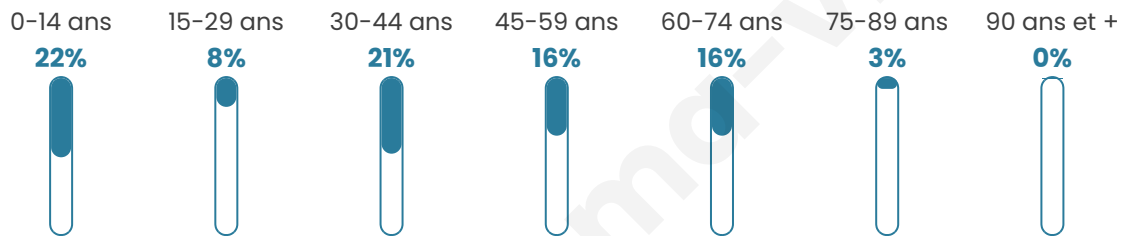

Situation géographique

i Informations clés

- **Région** : Normandie
- **Département** : Manche
- **Code postal** : 50310
- **Superficie** : 3 km²

Statistiques sur la population

Nombre d'habitants

158

Age moyen

38 ans

Pop active

44.3%

Taux chômage

4.4%

Pop densité

53 h/km²

Revenu moyen

21 350 €/an

Evolution du nombre d'habitants

Sources : Institut national de la statistique et des études économiques (insee) selon Les dernières parutions officielles de 2024 portant sur les années 2020, 2021 et 2022.

Tranche d'âge

Activité professionnelle

Niveau de diplôme

Composition des ménages

Profils électoraux

Premier tour

	Marine LE PEN	32.43 %
	Emmanuel MACRON	28.38 %
	Jean-Luc MÉLENCHON	16.22 %
	Jean LASSALLE	6.76 %
	Valérie PÉCRESSE	5.41 %
	Éric ZEMMOUR	4.05 %
	Nathalie ARTHAUD	1.35 %
	Fabien ROUSSEL	1.35 %
	Yannick JADOT	1.35 %
	Philippe POUTOU	1.35 %
	Nicolas DUPONT-AIGNAN	1.35 %
	Anne HIDALGO	0.00 %