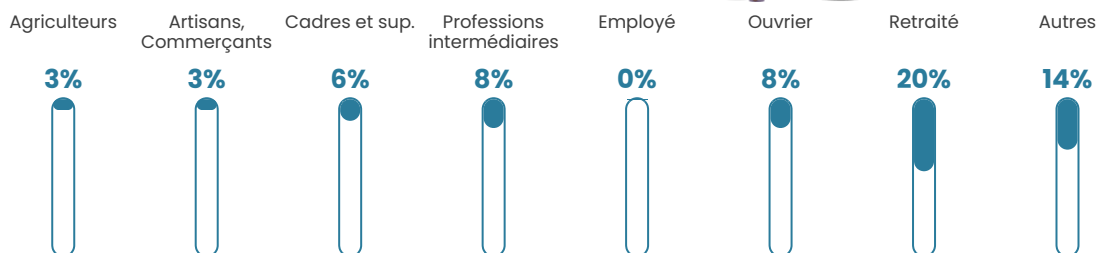

38 ans

Pop active

44.3%

Taux chômage

4.4%

Pop densité

53 h/km²

Revenu moyen

21 350 €/an

Evolution du nombre d'habitants

Sources : Institut national de la statistique et des études économiques (insee) selon Les dernières parutions officielles de 2024 portant sur les années 2020, 2021 et 2022.

Tranche d'âge

Activité professionnelle

Niveau de diplôme

Composition des ménages

Profils électoraux

Premier tour

	Marine LE PEN	32.43 %
	Emmanuel MACRON	28.38 %
	Jean-Luc MÉLENCHON	16.22 %
	Jean LASSALLE	6.76 %
	Valérie PÉCRESSE	5.41 %
	Éric ZEMMOUR	4.05 %
	Nathalie ARTHAUD	1.35 %
	Fabien ROUSSEL	1.35 %
	Yannick JADOT	1.35 %
	Philippe POUTOU	1.35 %
	Nicolas DUPONT-AIGNAN	1.35 %
	Anne HIDALGO	0.00 %