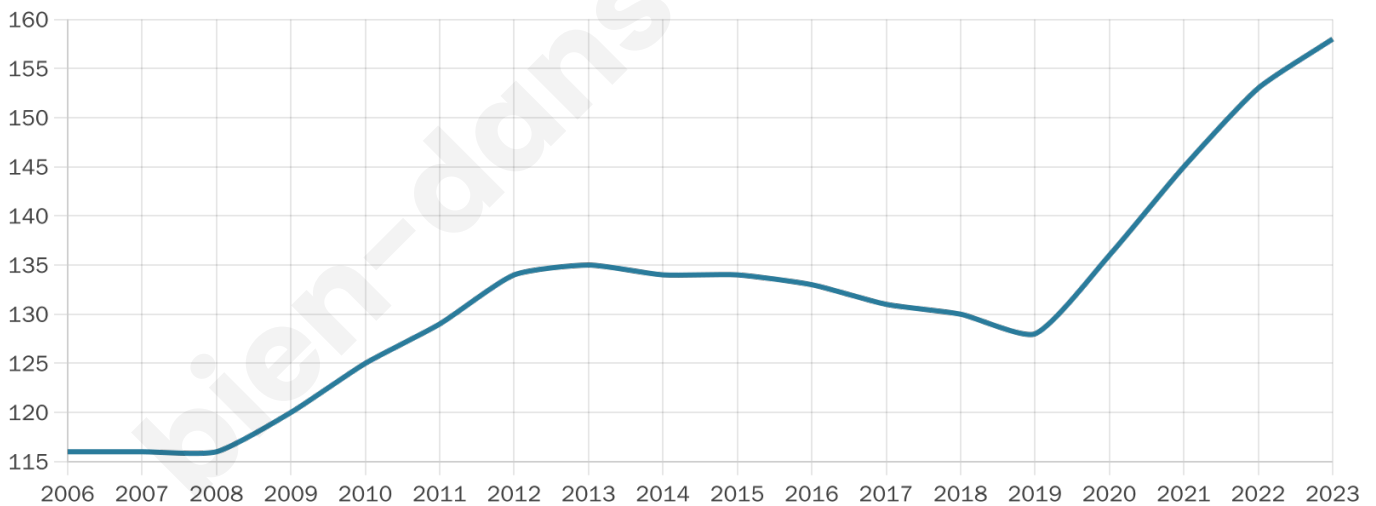

38 ans

Pop active

44.3%

Taux chômage

4.4%

Pop densité

53 h/km²

Revenu moyen

21 350 €/an

Evolution du nombre d'habitants

Sources : Institut national de la statistique et des études économiques (insee) selon Les dernières parutions officielles de 2024 portant sur les années 2020, 2021 et 2022.