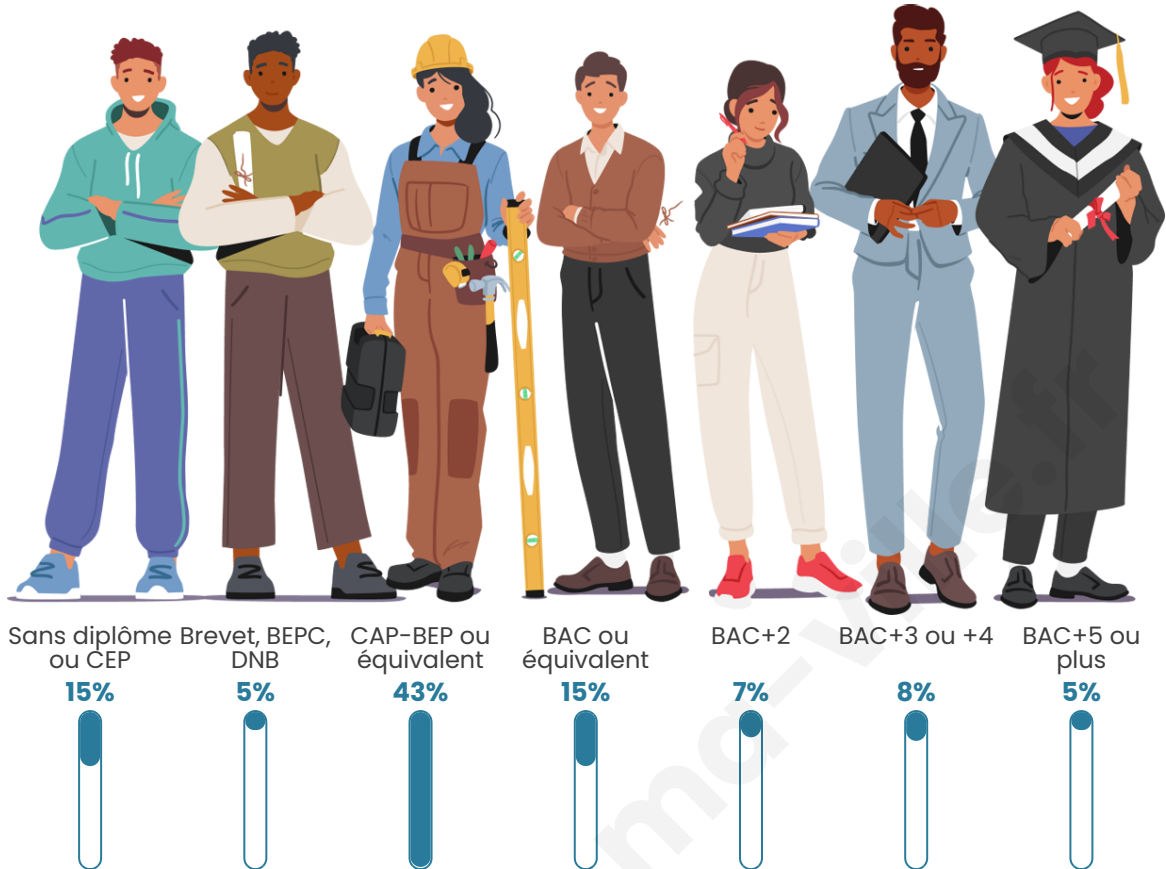

Tranche d'âge

Activité professionnelle

Niveau de diplôme

Composition des ménages

Profils électoraux

Premier tour

	Marine LE PEN	32.43 %
	Emmanuel MACRON	28.38 %
	Jean-Luc MÉLENCHON	16.22 %
	Jean LASSALLE	6.76 %
	Valérie PÉCRESSE	5.41 %
	Éric ZEMMOUR	4.05 %
	Nathalie ARTHAUD	1.35 %
	Fabien ROUSSEL	1.35 %
	Yannick JADOT	1.35 %
	Philippe POUTOU	1.35 %
	Nicolas DUPONT-AIGNAN	1.35 %
	Anne HIDALGO	0.00 %