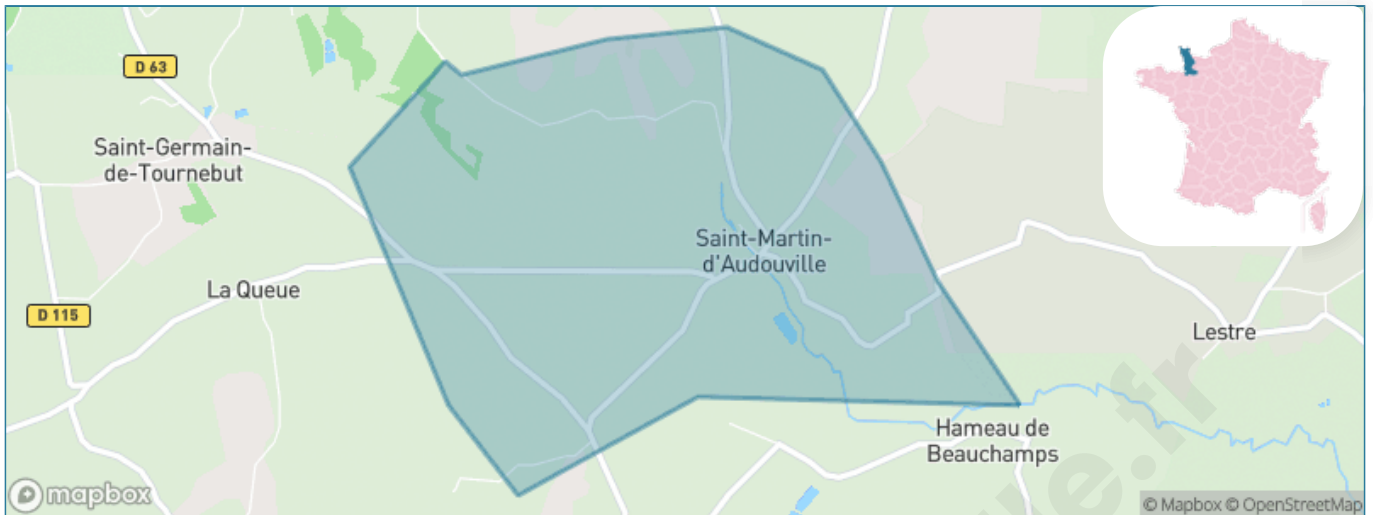

Version web

Ville de Saint-Martin- d'Audouville

Présenté par

BIEN dans
ma **VILLE** 

Sommaire

Situation géographique	3
Statistiques sur la population	4
Evolution du nombre d'habitants	4
Tranche d'âge	5
0-14 ans	5
15-29 ans	5
30-44 ans	5
45-59 ans	5
60-74 ans	5
75-89 ans	5
90 ans et +	5
Activité professionnelle	5
Agriculteurs	5
Artisans, Commerçants	5
Cadres et sup.	5
Professions intermédiaires	5
Employé	5
Ouvrier	5
Retraité	5
Autres	5
Niveau de diplôme	6
Sans diplôme ou CEP	6
Brevet, BEPC, DNB	6
CAP-BEP ou équivalent	6
BAC ou équivalent	6
BAC+2	6
BAC+3 ou +4	6
BAC+5 ou plus	6
Composition des ménages	6
Couple sans enfant	6
Couple avec enfant(s)	6
Famille monoparentale	6
Colocation / Autre	6
Personnes seules	6
Profils électoraux	7
Premier tour	7
Sécurité	8
Evolution du nombre d'infractions	8
Pour comparer	9
Services à la population	10
Commerce	10
Éducation	10
Villes autour de Saint-Martin-d'Audouville	11

Situation géographique

i Informations clés

- **Région** : Normandie
- **Département** : Manche
- **Code postal** : 50310
- **Superficie** : 3 km²

Statistiques sur la population

Nombre d'habitants

158

Age moyen