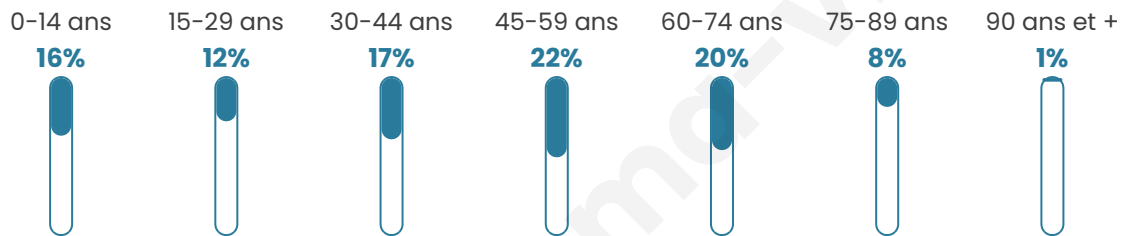

979

Age moyen

45 ans

Pop active

44.6%

Taux chômage

9.7%

Pop densité

196 h/km²

Revenu moyen

24 700 €/an

Evolution du nombre d'habitants

Sources : Institut national de la statistique et des études économiques (insee) selon Les dernières parutions officielles de 2024 portant sur les années 2020, 2021 et 2022.

Tranche d'âge

Activité professionnelle

Niveau de diplôme

Composition des ménages

Profils électoraux

Premier tour

	Marine LE PEN	28.44 %
	Emmanuel MACRON	24.17 %
	Jean-Luc MÉLENCHON	16.43 %
	Éric ZEMMOUR	9.79 %
	Jean LASSALLE	6.32 %
	Yannick JADOT	4.42 %
	Valérie PÉCRESE	3.95 %
	Nicolas DUPONT-AIGNAN	2.69 %
	Fabien ROUSSEL	2.21 %
	Philippe POUTOU	0.63 %
	Nathalie ARTHAUD	0.47 %
	Anne HIDALGO	0.47 %

832 inscrits

Participation : 77.76%

Votes blancs : 1.39%

Votes nuls : 0.77%

Second tour

	Emmanuel MACRON	47,51 %
	Marine LE PEN	52,49 %

831 inscrits

Participation : 75.45%