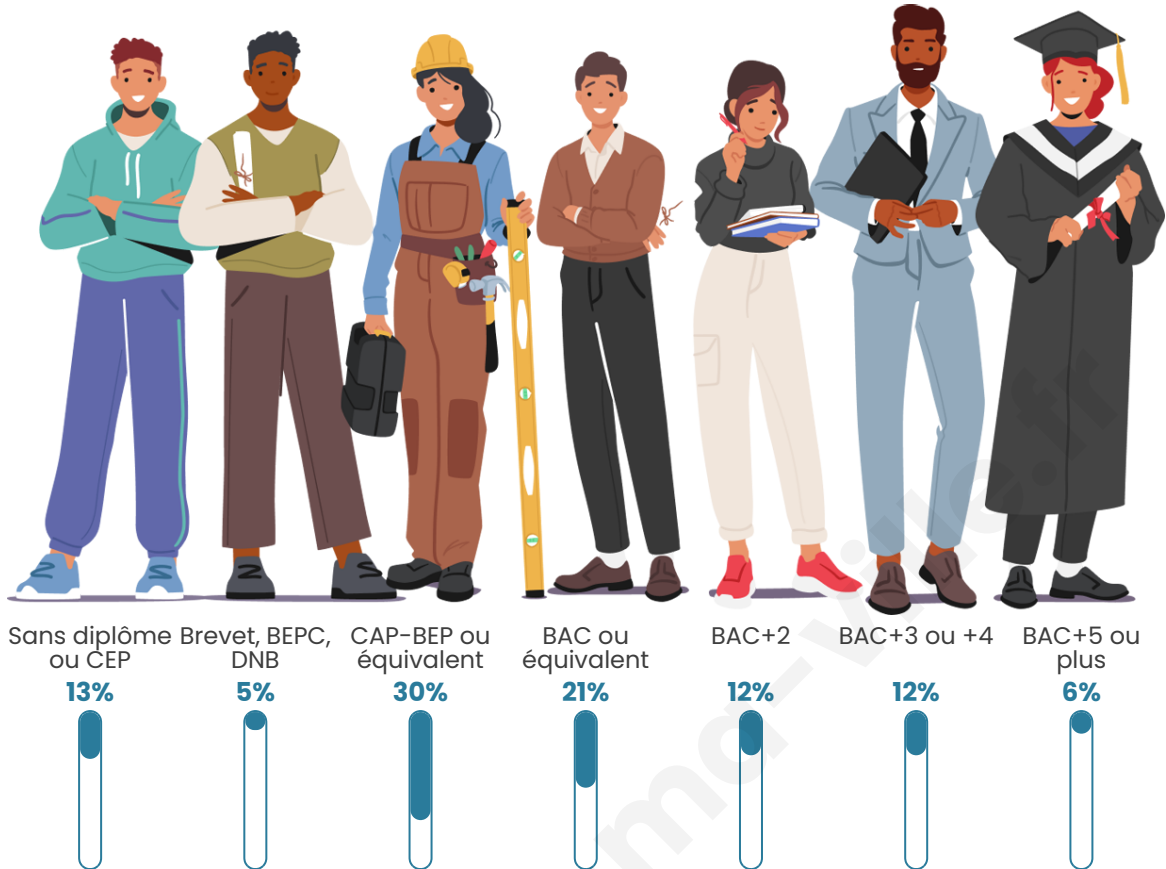

979

Age moyen

45 ans

Pop active

44.6%

Taux chômage

9.7%

Pop densité

Tranche d'âge

Activité professionnelle

Niveau de diplôme

Composition des ménages

Profils électoraux

Premier tour

	Marine LE PEN	28.44 %
	Emmanuel MACRON	24.17 %
	Jean-Luc MÉLENCHON	16.43 %
	Éric ZEMMOUR	9.79 %
	Jean LASSALLE	6.32 %
	Yannick JADOT	4.42 %
	Valérie PÉCRESE	3.95 %
	Nicolas DUPONT-AIGNAN	2.69 %
	Fabien ROUSSEL	2.21 %
	Philippe POUTOU	0.63 %
	Nathalie ARTHAUD	0.47 %
	Anne HIDALGO	0.47 %