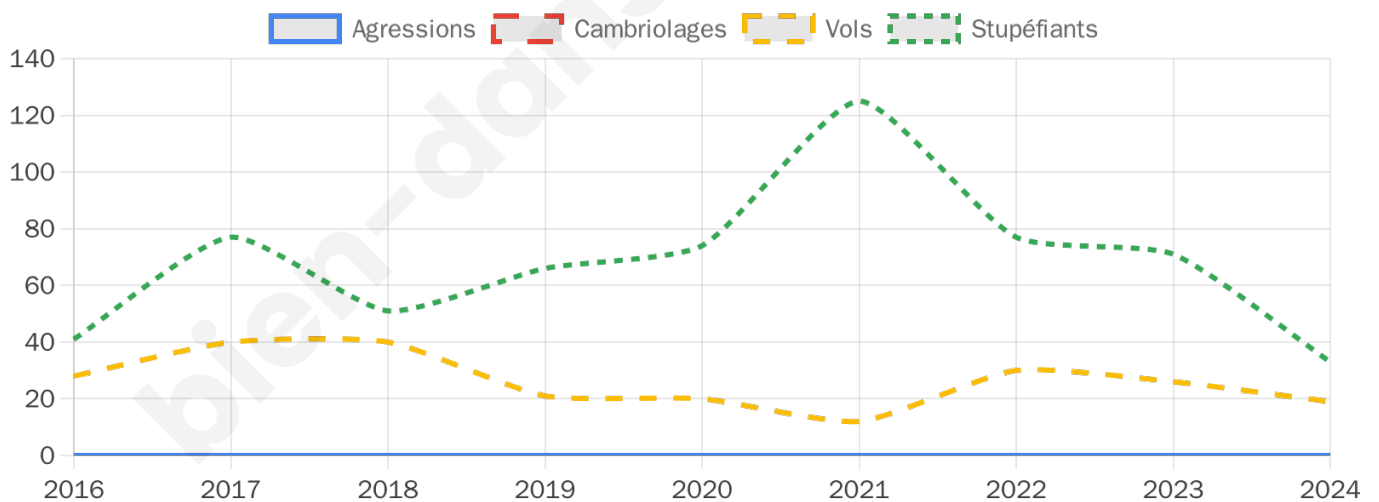

832 inscrits

Participation : 77.76%

Votes blancs : 1.39%

Votes nuls : 0.77%

Second tour

	Emmanuel MACRON	47,51 %
	Marine LE PEN	52,49 %

831 inscrits

Participation : 75.45%

Votes blancs : 7.97%

Votes nuls : 2.39%

Sécurité

Agressions physiques / sexuelles

0

Cambriolages

0

Vols / dégradations

19

Stupéfiants

33

Evolution du nombre d'infractions

Pour comparer

(en proportion du nombre d'habitants)

Sources : Bases statistiques communale, départementale et régionale de la délinquance enregistrée par la police et la gendarmerie nationales selon les dernières parutions officielles de 2025 portant sur l'année 2024 ([data.gouv](https://data.gouv.fr)).