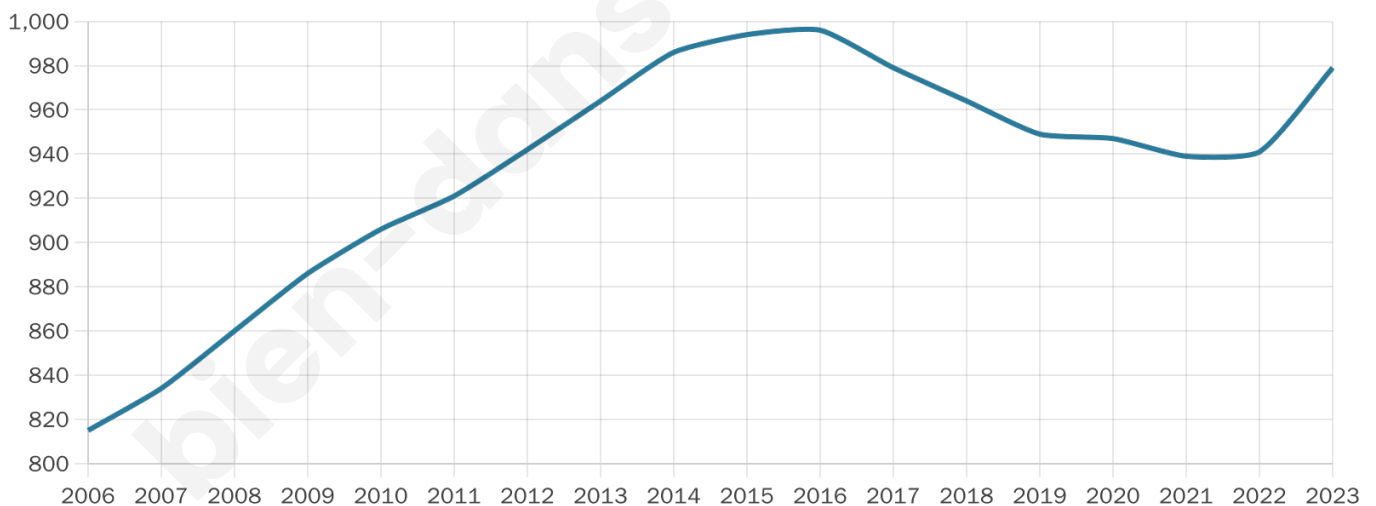

979

Age moyen

45 ans

Pop active

44.6%

Taux chômage

9.7%

Pop densité

196 h/km²

Revenu moyen

24 700 €/an

Evolution du nombre d'habitants

Sources : Institut national de la statistique et des études économiques (insee) selon Les dernières parutions officielles de 2024 portant sur les années 2020, 2021 et 2022.