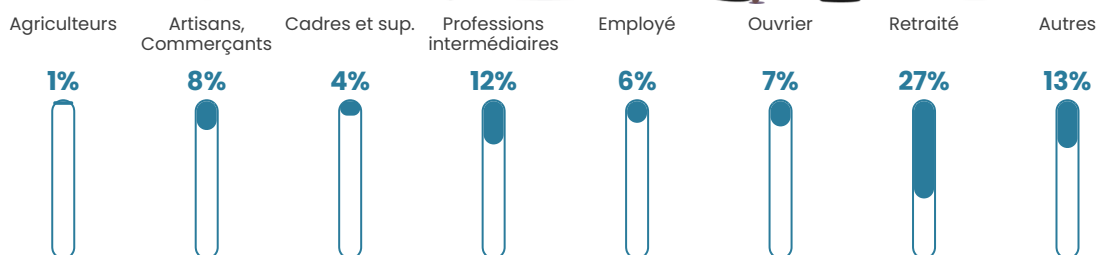

196 h/km²

Revenu moyen

24 700 €/an

Evolution du nombre d'habitants

Sources : Institut national de la statistique et des études économiques (insee) selon Les dernières parutions officielles de 2024 portant sur les années 2020, 2021 et 2022.

Tranche d'âge

Activité professionnelle

Niveau de diplôme

Composition des ménages

Profils électoraux

Premier tour

	Marine LE PEN	28.44 %
	Emmanuel MACRON	24.17 %
	Jean-Luc MÉLENCHON	16.43 %
	Éric ZEMMOUR	9.79 %
	Jean LASSALLE	6.32 %
	Yannick JADOT	4.42 %
	Valérie PÉCRESE	3.95 %
	Nicolas DUPONT-AIGNAN	2.69 %
	Fabien ROUSSEL	2.21 %
	Philippe POUTOU	0.63 %
	Nathalie ARTHAUD	0.47 %
	Anne HIDALGO	0.47 %