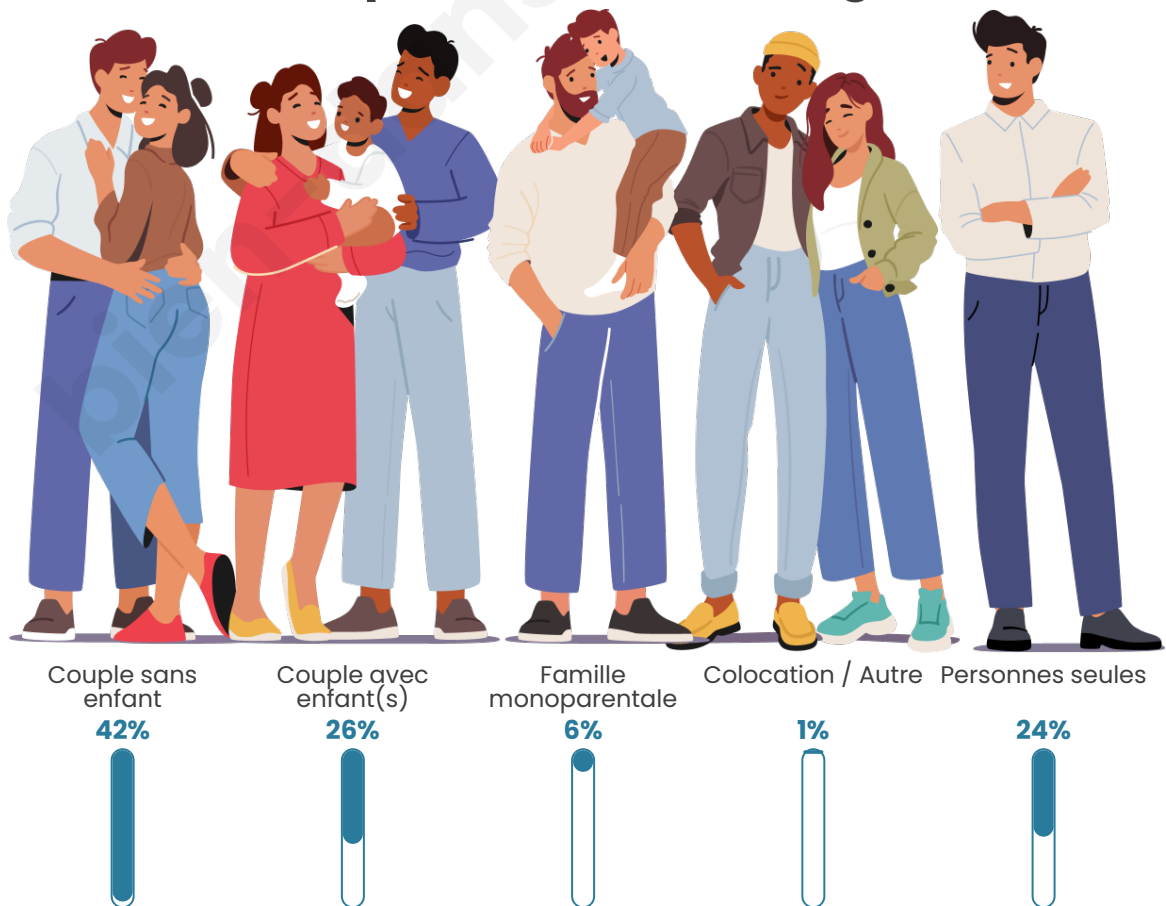

Tranche d'âge

Activité professionnelle

Niveau de diplôme

Composition des ménages

Profils électoraux

Premier tour

	Marine LE PEN	28.44 %
	Emmanuel MACRON	24.17 %
	Jean-Luc MÉLENCHON	16.43 %
	Éric ZEMMOUR	9.79 %
	Jean LASSALLE	6.32 %
	Yannick JADOT	4.42 %
	Valérie PÉCRESE	3.95 %
	Nicolas DUPONT-AIGNAN	2.69 %
	Fabien ROUSSEL	2.21 %
	Philippe POUTOU	0.63 %
	Nathalie ARTHAUD	0.47 %
	Anne HIDALGO	0.47 %